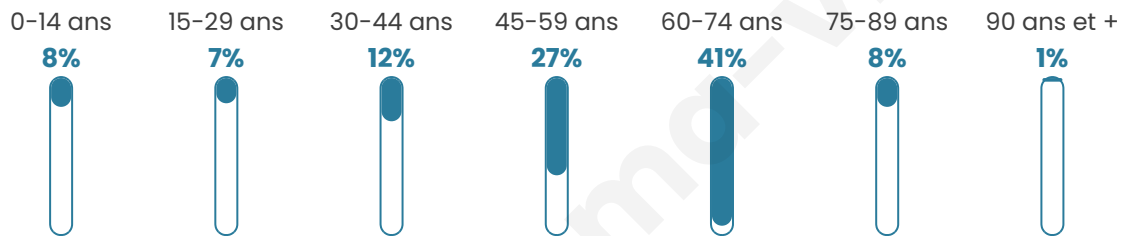

# Statistiques sur la population

Nombre d'habitants

**150**

Age moyen

**53 ans**

Pop active

**44.7%**

Taux chômage

**6.6%**

Pop densité

**50 h/km<sup>2</sup>**

Revenu moyen

**25 300 €/an**

## Evolution du nombre d'habitants

Sources : Institut national de la statistique et des études économiques (insee) selon Les dernières parutions officielles de 2024 portant sur les années 2020, 2021 et 2022.

## Tranche d'âge