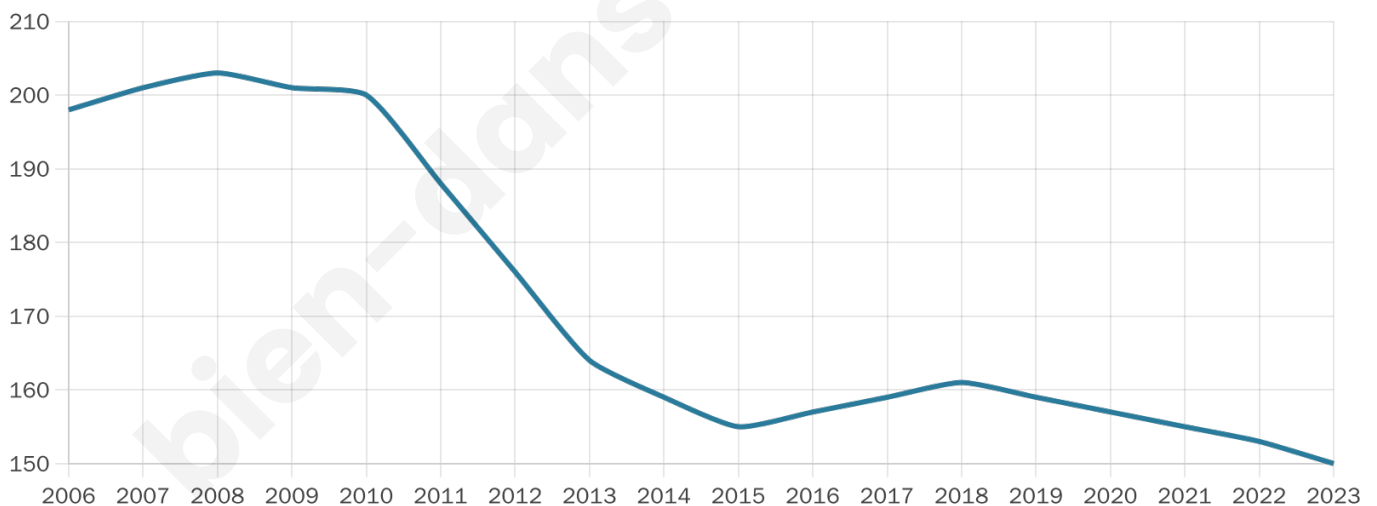

# Statistiques sur la population

Nombre d'habitants

**150**

Age moyen

**53 ans**

Pop active

**44.7%**

Taux chômage

**6.6%**

Pop densité

**50 h/km<sup>2</sup>**

Revenu moyen

**25 300 €/an**

## Evolution du nombre d'habitants

Sources : Institut national de la statistique et des études économiques (insee) selon Les dernières parutions officielles de 2024 portant sur les années 2020, 2021 et 2022.