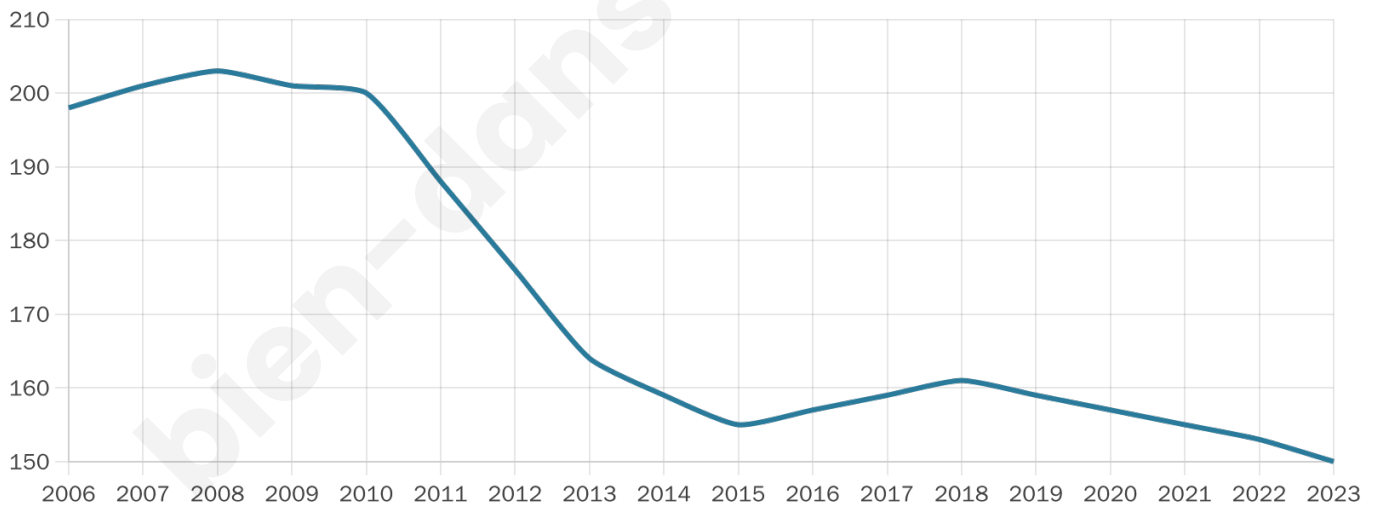

# Statistiques sur la population

Nombre d'habitants

**150**

Age moyen

**53 ans**

Pop active

**44.7%**

Taux chômage

**6.6%**

Pop densité

**50 h/km<sup>2</sup>**

Revenu moyen

**25 300 €/an**

## Evolution du nombre d'habitants

Sources : Institut national de la statistique et des études économiques (insee) selon Les dernières parutions officielles de 2024 portant sur les années 2020, 2021 et 2022.