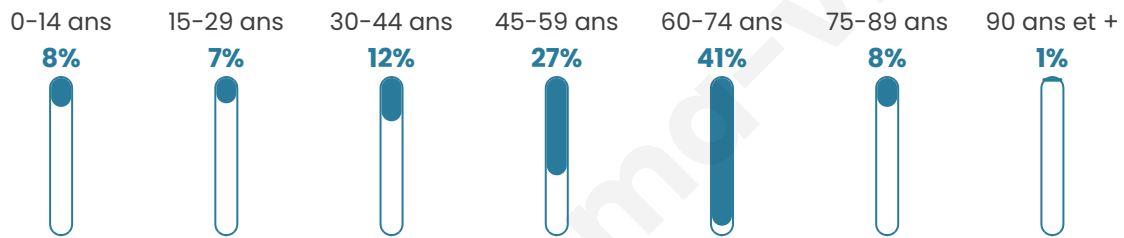

# Statistiques sur la population

Nombre d'habitants

**150**

Age moyen

**53 ans**

Pop active

**44.7%**

Taux chômage

**6.6%**

Pop densité

**50 h/km<sup>2</sup>**

Revenu moyen

**25 300 €/an**

## Evolution du nombre d'habitants

Sources : Institut national de la statistique et des études économiques (insee) selon Les dernières parutions officielles de 2024 portant sur les années 2020, 2021 et 2022.

## Tranche d'âge