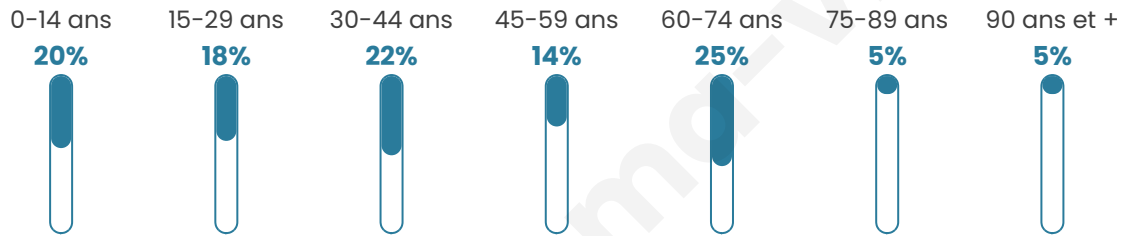

Statistiques sur la population

Nombre d'habitants

76

Age moyen

43 ans

Pop active

50%

Taux chômage

2.3%

Pop densité

15 h/km²

Revenu moyen

NC

Evolution du nombre d'habitants

Sources : Institut national de la statistique et des études économiques (insee) selon Les dernières parutions officielles de 2024 portant sur les années 2020, 2021 et 2022.

Tranche d'âge

Activité professionnelle

Niveau de diplôme

Composition des ménages

Profils électoraux

Premier tour

	Emmanuel MACRON	42.37 %
	Marine LE PEN	22.03 %
	Jean LASSALLE	8.47 %
	Éric ZEMMOUR	5.08 %
	Valérie PÉCRESE	5.08 %
	Jean-Luc MÉLENCHON	3.39 %
	Anne HIDALGO	3.39 %
	Nicolas DUPONT- AIGNAN	3.39 %
	Nathalie ARTHAUD	1.69 %
	Fabien ROUSSEL	1.69 %
	Yannick JADOT	1.69 %
	Philippe POUTOU	1.69 %