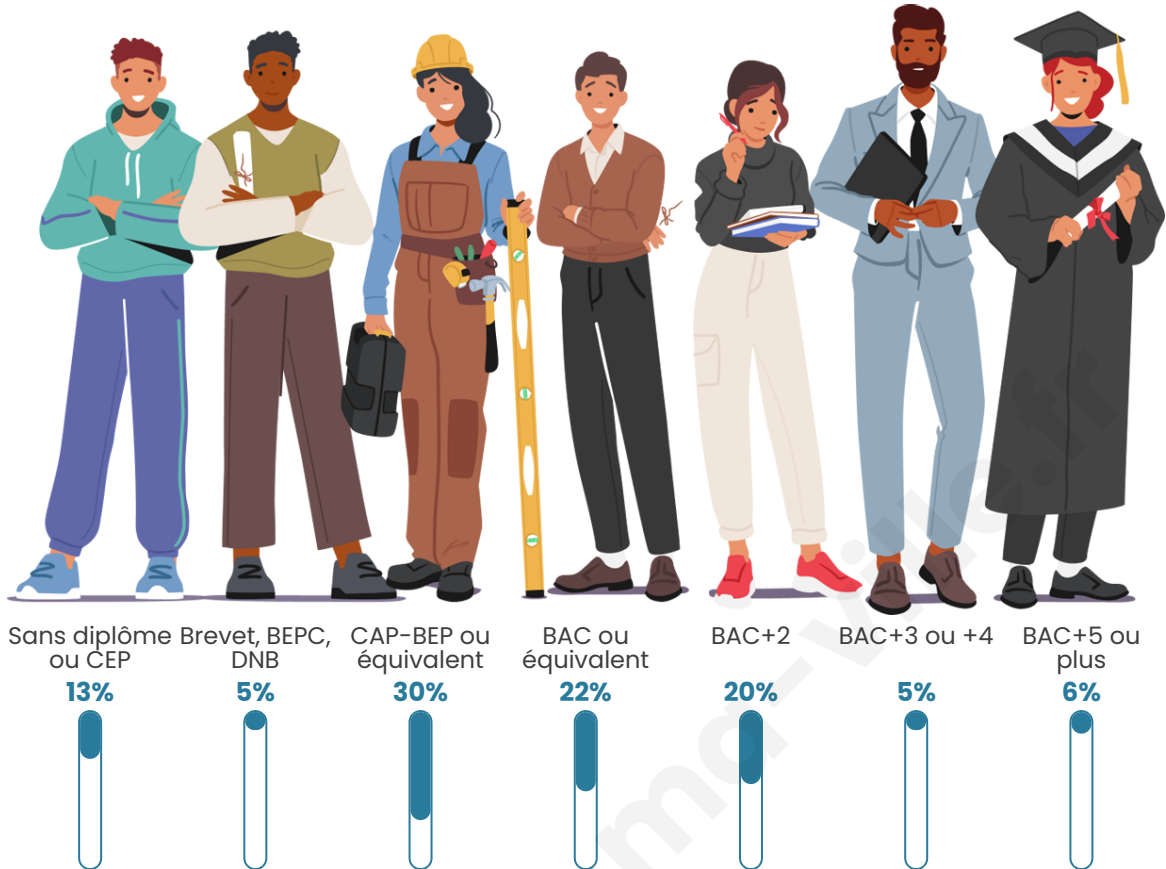

Statistiques sur la population

Nombre d'habitants

76

Age moyen

43 ans

Pop active

50%

Taux chômage

Tranche d'âge

Activité professionnelle

Niveau de diplôme

Composition des ménages

Profils électoraux

Premier tour

	Emmanuel MACRON	42.37 %
	Marine LE PEN	22.03 %
	Jean LASSALLE	8.47 %
	Éric ZEMMOUR	5.08 %
	Valérie PÉCRESE	5.08 %
	Jean-Luc MÉLENCHON	3.39 %
	Anne HIDALGO	3.39 %
	Nicolas DUPONT- AIGNAN	3.39 %
	Nathalie ARTHAUD	1.69 %
	Fabien ROUSSEL	1.69 %
	Yannick JADOT	1.69 %
	Philippe POUTOU	1.69 %