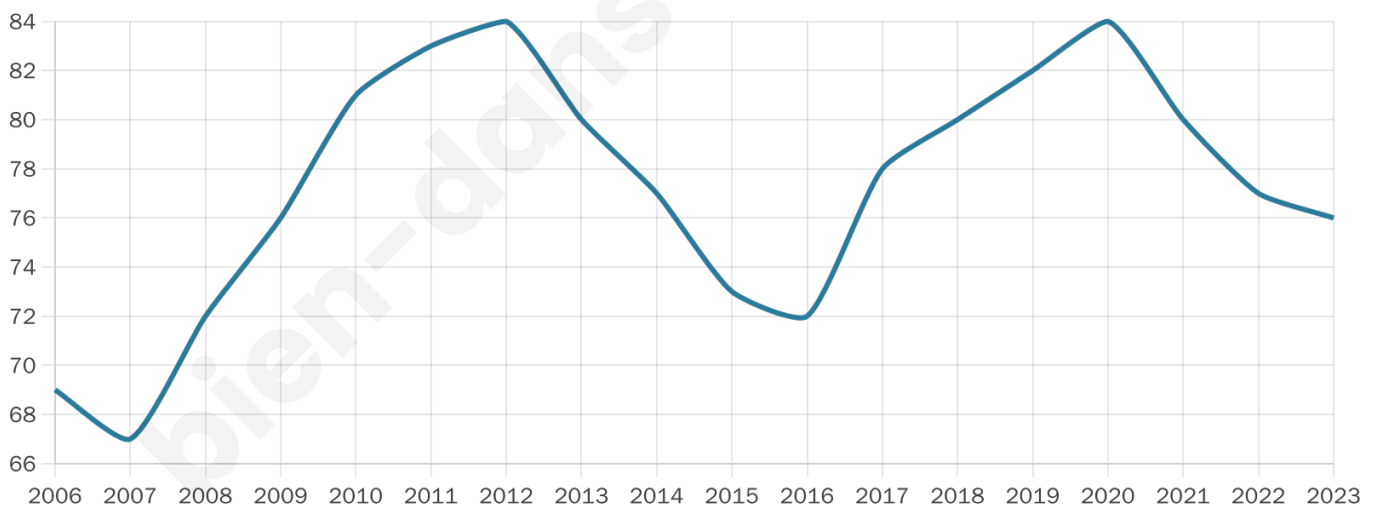

Statistiques sur la population

Nombre d'habitants

76

Age moyen

43 ans

Pop active

50%

Taux chômage

2.3%

Pop densité

15 h/km²

Revenu moyen

NC

Evolution du nombre d'habitants

Sources : Institut national de la statistique et des études économiques (insee) selon Les dernières parutions officielles de 2024 portant sur les années 2020, 2021 et 2022.

Tranche d'âge

Activité professionnelle

Niveau de diplôme

Composition des ménages

Profils électoraux

Premier tour

	Emmanuel MACRON	42.37 %
	Marine LE PEN	22.03 %
	Jean LASSALLE	8.47 %
	Éric ZEMMOUR	5.08 %
	Valérie PÉCRESE	5.08 %
	Jean-Luc MÉLENCHON	3.39 %
	Anne HIDALGO	3.39 %
	Nicolas DUPONT- AIGNAN	3.39 %
	Nathalie ARTHAUD	1.69 %
	Fabien ROUSSEL	1.69 %
	Yannick JADOT	1.69 %
	Philippe POUTOU	1.69 %