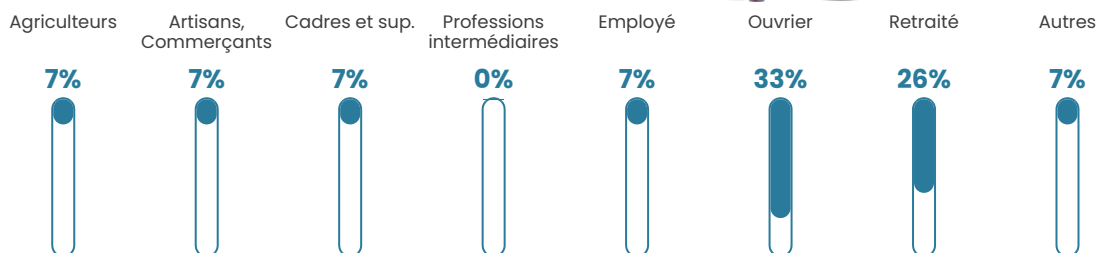

2.3%

Pop densité

15 h/km²

Revenu moyen

NC

Evolution du nombre d'habitants

Sources : Institut national de la statistique et des études économiques (insee) selon Les dernières parutions officielles de 2024 portant sur les années 2020, 2021 et 2022.

Tranche d'âge

Activité professionnelle

Niveau de diplôme

Composition des ménages

Profils électoraux

Premier tour

	Emmanuel MACRON	42.37 %
	Marine LE PEN	22.03 %
	Jean LASSALLE	8.47 %
	Éric ZEMMOUR	5.08 %
	Valérie PÉCRESE	5.08 %
	Jean-Luc MÉLENCHON	3.39 %
	Anne HIDALGO	3.39 %
	Nicolas DUPONT- AIGNAN	3.39 %
	Nathalie ARTHAUD	1.69 %
	Fabien ROUSSEL	1.69 %
	Yannick JADOT	1.69 %
	Philippe POUTOU	1.69 %