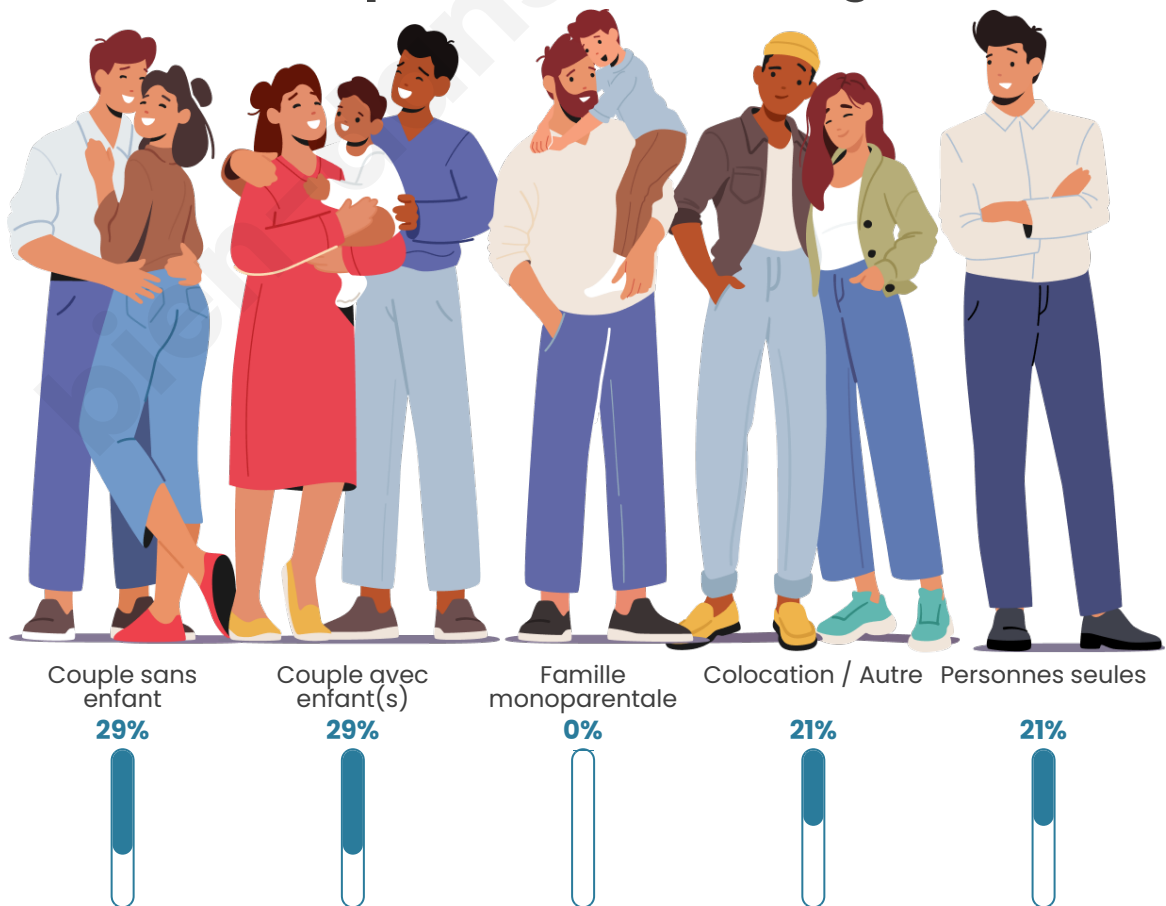

Statistiques sur la population

Nombre d'habitants

76

Age moyen

43 ans

Pop active

50%

Taux chômage

Tranche d'âge

Activité professionnelle

Niveau de diplôme

Composition des ménages

Profils électoraux

Premier tour

	Emmanuel MACRON	42.37 %
	Marine LE PEN	22.03 %
	Jean LASSALLE	8.47 %
	Éric ZEMMOUR	5.08 %
	Valérie PÉCRESE	5.08 %
	Jean-Luc MÉLENCHON	3.39 %
	Anne HIDALGO	3.39 %
	Nicolas DUPONT- AIGNAN	3.39 %
	Nathalie ARTHAUD	1.69 %
	Fabien ROUSSEL	1.69 %
	Yannick JADOT	1.69 %
	Philippe POUTOU	1.69 %