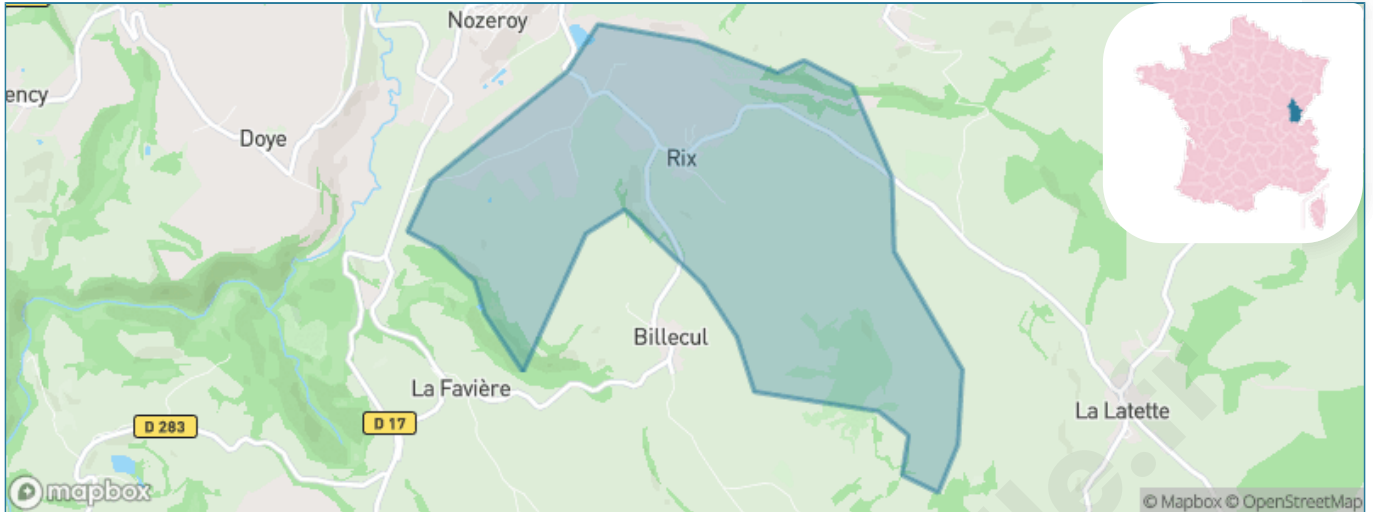

Version web

Ville de Rix

Présenté par

BIEN dans
ma **VILLE** 

Sommaire

Situation géographique	3
Statistiques sur la population	4
Evolution du nombre d'habitants	4
Tranche d'âge	5
0-14 ans	5
15-29 ans	5
30-44 ans	5
45-59 ans	5
60-74 ans	5
75-89 ans	5
90 ans et +	5
Activité professionnelle	5
Agriculteurs	5
Artisans, Commerçants	5
Cadres et sup.	5
Professions intermédiaires	5
Employé	5
Ouvrier	5
Retraité	5
Autres	5
Niveau de diplôme	6
Sans diplôme ou CEP	6
Brevet, BEPC, DNB	6
CAP-BEP ou équivalent	6
BAC ou équivalent	6
BAC+2	6
BAC+3 ou +4	6
BAC+5 ou plus	6
Composition des ménages	6
Couple sans enfant	6
Couple avec enfant(s)	6
Famille monoparentale	6
Colocation / Autre	6
Personnes seules	6
Profils électoraux	7
Premier tour	7
Sécurité	8
Evolution du nombre d'infractions	8
Pour comparer	9
Services à la population	10
Commerce	10
Éducation	10
Villes autour de Rix	11

Situation géographique

i Informations clés

- **Région** : Bourgogne-Franche-Comté
- **Département** : Jura
- **Code postal** : 39250
- **Superficie** : 5 km²

RÉGION
BOURGOGNE
FRANCHE
COMTE

Ju
ra
LE DÉPARTEMENT