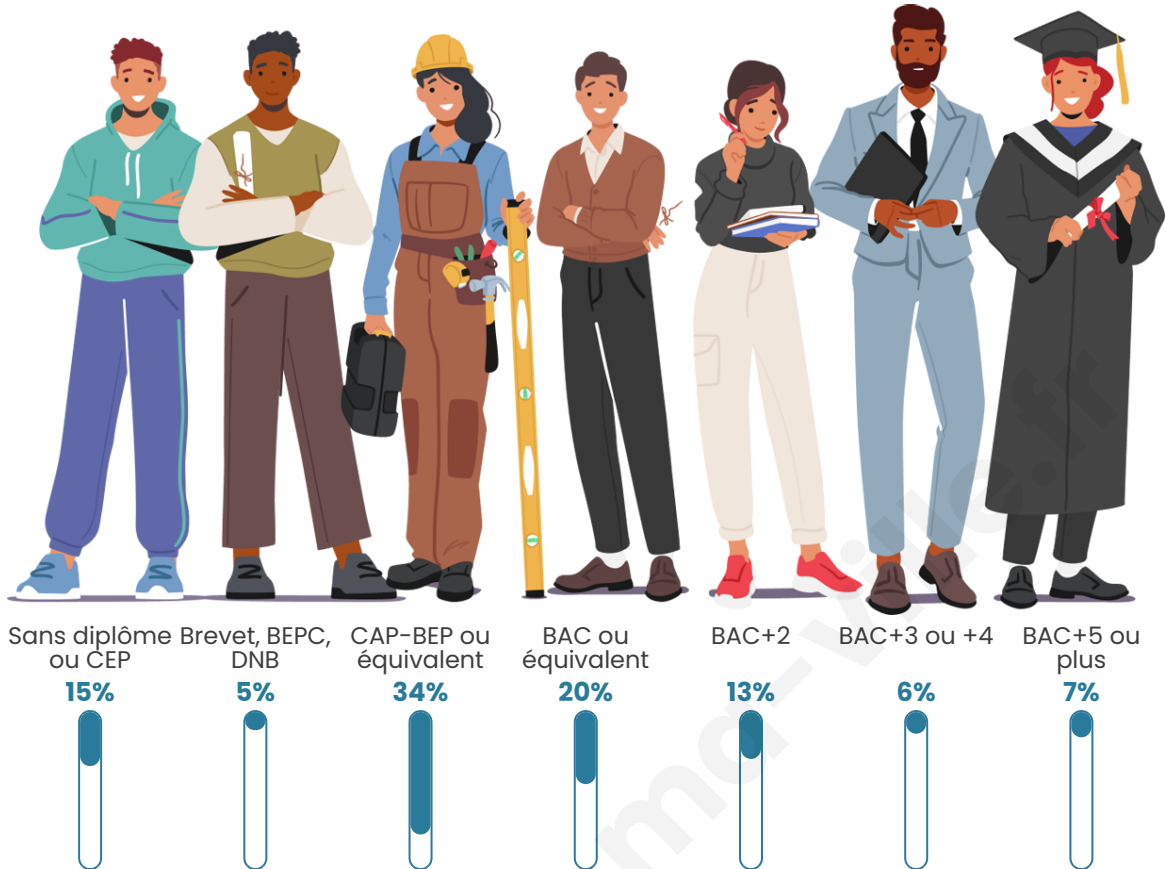

Nombre d'habitants

1 476

Age moyen

41 ans

Pop active

50.3%

Taux chômage

6.2%

Pop densité

55 h/km²

Revenu moyen

24 620 €/an

Evolution du nombre d'habitants

Sources : Institut national de la statistique et des études économiques (insee) selon Les dernières parutions officielles de 2024 portant sur les années 2020, 2021 et 2022.

Tranche d'âge

Activité professionnelle

Niveau de diplôme

Composition des ménages

Profils électoraux

Premier tour

	Marine LE PEN	25.35 %
	Emmanuel MACRON	24.19 %
	Jean-Luc MÉLENCHON	16.86 %
	Jean LASSALLE	11.40 %
	Éric ZEMMOUR	5.70 %
	Valérie PÉCRESSÉ	3.72 %
	Yannick JADOT	3.49 %
	Fabien ROUSSEL	3.26 %
	Anne HIDALGO	2.91 %
	Nicolas DUPONT-AIGNAN	2.21 %
	Philippe POUTOU	0.58 %
	Nathalie ARTHAUD	0.35 %