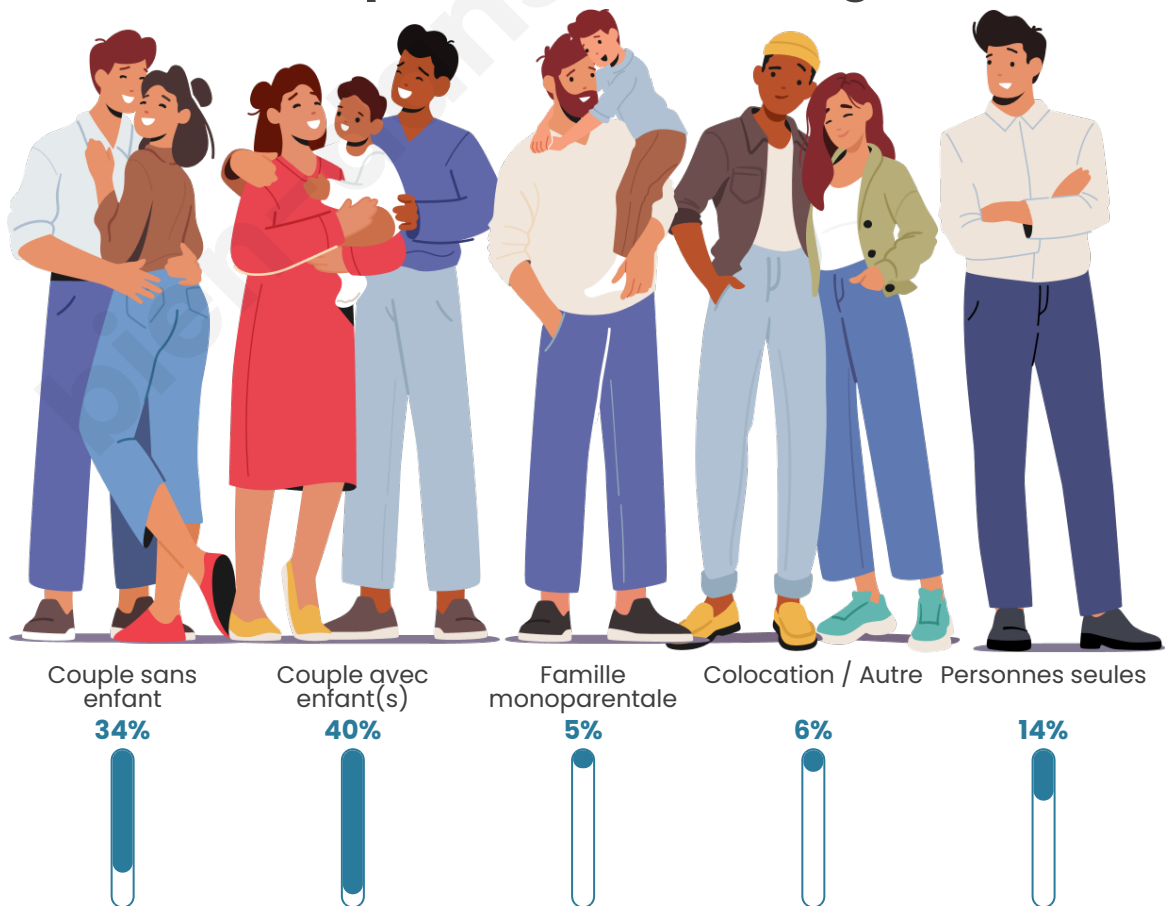

Nombre d'habitants

1 476

Age moyen

41 ans

Pop active

50.3%

Taux chômage

6.2%

Tranche d'âge

Activité professionnelle

Niveau de diplôme

Composition des ménages

Profils électoraux

Premier tour

	Marine LE PEN	25.35 %
	Emmanuel MACRON	24.19 %
	Jean-Luc MÉLENCHON	16.86 %
	Jean LASSALLE	11.40 %
	Éric ZEMMOUR	5.70 %
	Valérie PÉCRESSÉ	3.72 %
	Yannick JADOT	3.49 %
	Fabien ROUSSEL	3.26 %
	Anne HIDALGO	2.91 %
	Nicolas DUPONT-AIGNAN	2.21 %
	Philippe POUTOU	0.58 %
	Nathalie ARTHAUD	0.35 %