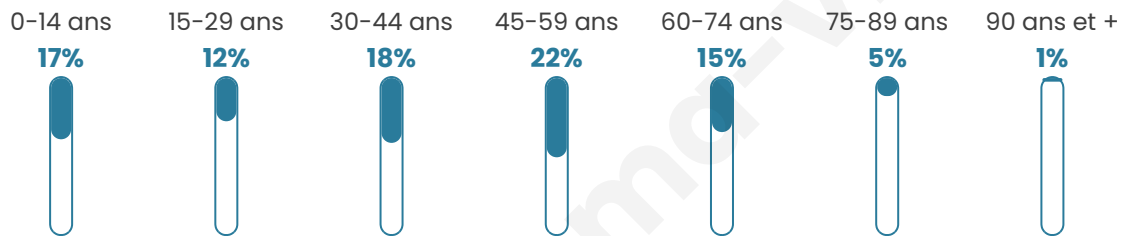

Nombre d'habitants

1 476

Age moyen

41 ans

Pop active

50.3%

Taux chômage

6.2%

Pop densité

55 h/km²

Revenu moyen

24 620 €/an

Evolution du nombre d'habitants

Sources : Institut national de la statistique et des études économiques (insee) selon Les dernières parutions officielles de 2024 portant sur les années 2020, 2021 et 2022.

Tranche d'âge

Activité professionnelle

Niveau de diplôme

Composition des ménages

Profils électoraux

Premier tour

	Marine LE PEN	25.35 %
	Emmanuel MACRON	24.19 %
	Jean-Luc MÉLENCHON	16.86 %
	Jean LASSALLE	11.40 %
	Éric ZEMMOUR	5.70 %
	Valérie PÉCRESSÉ	3.72 %
	Yannick JADOT	3.49 %
	Fabien ROUSSEL	3.26 %
	Anne HIDALGO	2.91 %
	Nicolas DUPONT-AIGNAN	2.21 %
	Philippe POUTOU	0.58 %
	Nathalie ARTHAUD	0.35 %

1 029 inscrits

Participation : 85.81%

Votes blancs : 2.27%

Votes nuls : 0.34%

Second tour

	Emmanuel MACRON	53,34 %
	Marine LE PEN	46,66 %

1 028 inscrits

Participation : 83.85%