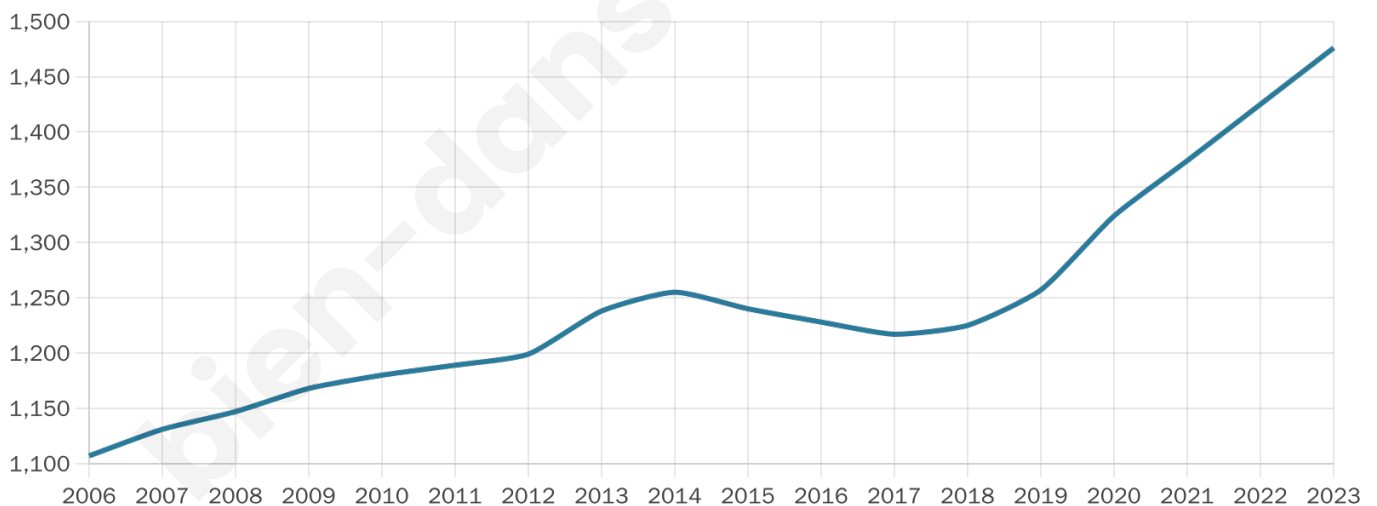

Nombre d'habitants

1 476

Age moyen

41 ans

Pop active

50.3%

Taux chômage

6.2%

Pop densité

55 h/km²

Revenu moyen

24 620 €/an

Evolution du nombre d'habitants

Sources : Institut national de la statistique et des études économiques (insee) selon Les dernières parutions officielles de 2024 portant sur les années 2020, 2021 et 2022.

Tranche d'âge

Activité professionnelle

Niveau de diplôme

Composition des ménages

Profils électoraux

Premier tour

	Marine LE PEN	25.35 %
	Emmanuel MACRON	24.19 %
	Jean-Luc MÉLENCHON	16.86 %
	Jean LASSALLE	11.40 %
	Éric ZEMMOUR	5.70 %
	Valérie PÉCRESSÉ	3.72 %
	Yannick JADOT	3.49 %
	Fabien ROUSSEL	3.26 %
	Anne HIDALGO	2.91 %
	Nicolas DUPONT-AIGNAN	2.21 %
	Philippe POUTOU	0.58 %
	Nathalie ARTHAUD	0.35 %