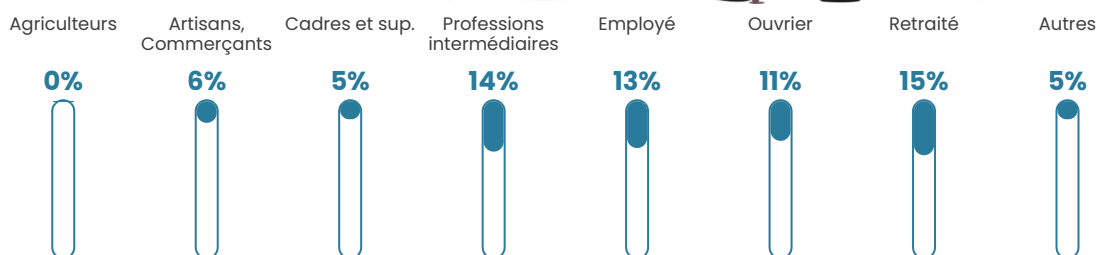

Pop densité

55 h/km²

Revenu moyen

24 620 €/an

Evolution du nombre d'habitants

Sources : Institut national de la statistique et des études économiques (insee) selon Les dernières parutions officielles de 2024 portant sur les années 2020, 2021 et 2022.

Tranche d'âge

Activité professionnelle

Niveau de diplôme

Composition des ménages

Profils électoraux

Premier tour

	Marine LE PEN	25.35 %
	Emmanuel MACRON	24.19 %
	Jean-Luc MÉLENCHON	16.86 %
	Jean LASSALLE	11.40 %
	Éric ZEMMOUR	5.70 %
	Valérie PÉCRESSÉ	3.72 %
	Yannick JADOT	3.49 %
	Fabien ROUSSEL	3.26 %
	Anne HIDALGO	2.91 %
	Nicolas DUPONT-AIGNAN	2.21 %
	Philippe POUTOU	0.58 %
	Nathalie ARTHAUD	0.35 %