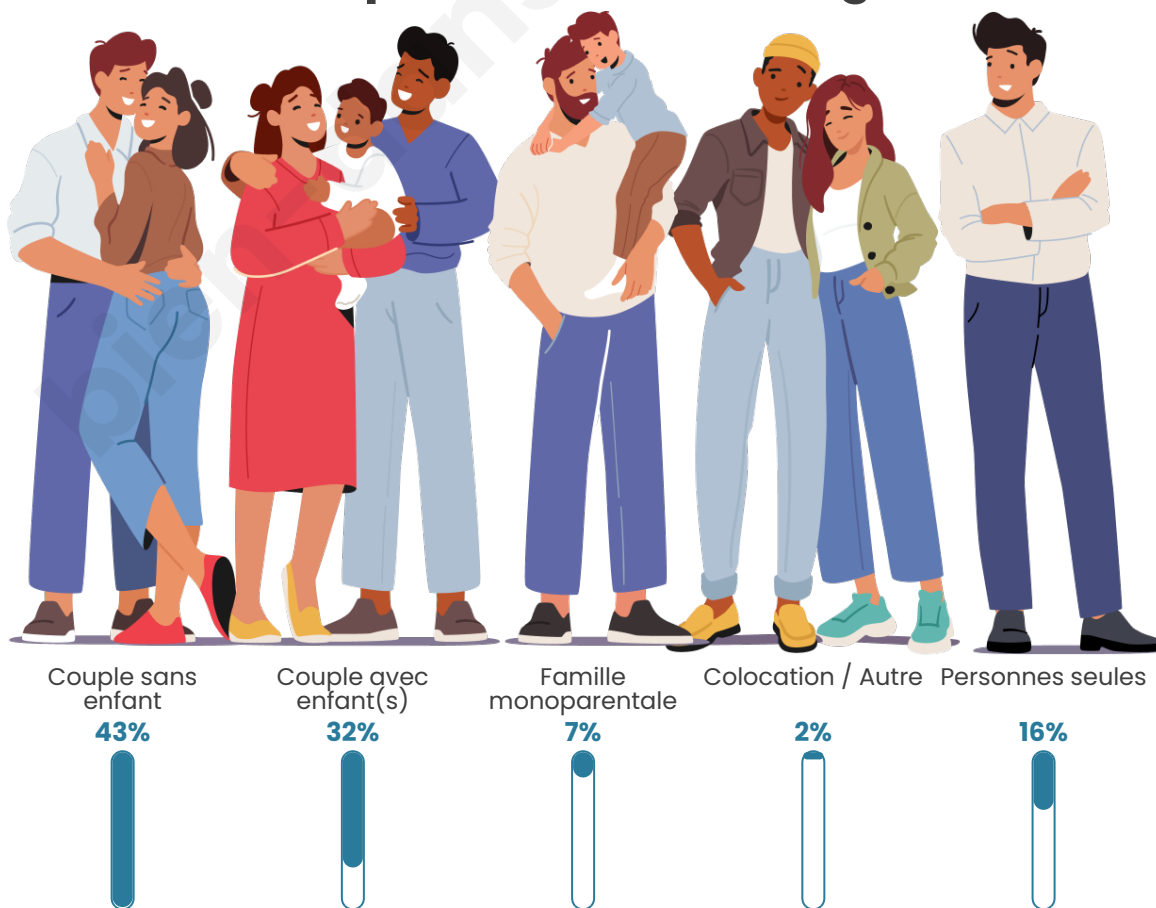

Tranche d'âge

Activité professionnelle

Niveau de diplôme

Composition des ménages

Profils électoraux

Premier tour

	Emmanuel MACRON	32.30 %
	Marine LE PEN	25.07 %
	Jean-Luc MÉLENCHON	14.65 %
	Éric ZEMMOUR	7.86 %
	Valérie PÉCRESE	6.35 %
	Yannick JADOT	4.85 %
	Nicolas DUPONT-AIGNAN	2.57 %
	Jean LASSALLE	1.89 %
	Fabien ROUSSEL	1.84 %
	Anne HIDALGO	1.41 %
	Philippe POUTOU	0.68 %
	Nathalie ARTHAUD	0.53 %