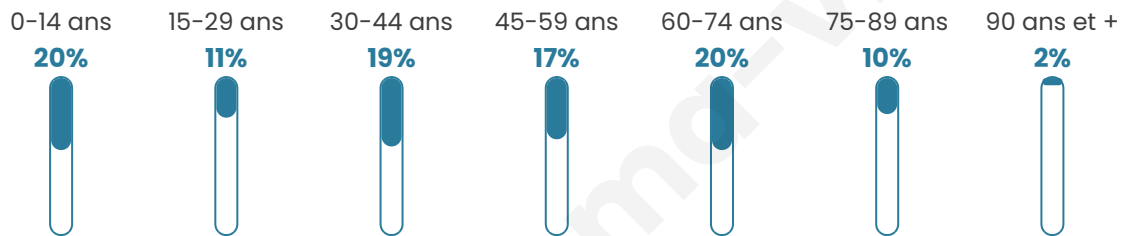

Version web

Ville de La Rivière-de-Corps

Présenté par

BIEN dans ma **VILLE** 

Sommaire

Situation géographique	3
Statistiques sur la population	4
Evolution du nombre d'habitants	4
Tranche d'âge	5
0-14 ans	5
15-29 ans	5
30-44 ans	5
45-59 ans	5
60-74 ans	5
75-89 ans	5
90 ans et +	5
Activité professionnelle	5
Agriculteurs	5
Artisans, Commerçants	5
Cadres et sup.	5
Professions intermédiaires	5
Employé	5
Ouvrier	5
Retraité	5
Autres	5
Niveau de diplôme	6
Sans diplôme ou CEP	6
Brevet, BEPC, DNB	6
CAP-BEP ou équivalent	6
BAC ou équivalent	6
BAC+2	6
BAC+3 ou +4	6
BAC+5 ou plus	6
Composition des ménages	6
Couple sans enfant	6
Couple avec enfant(s)	6
Famille monoparentale	6
Colocation / Autre	6
Personnes seules	6
Profil électoraux	7
Premier tour	7
Sécurité	8
Evolution du nombre d'infractions	8
Pour comparer	9
Services à la population	10
Commerce	10
Éducation	10
Villes autour de La Rivière-de-Corps	11
Avis sur la ville de La Rivière-de-Corps	12
Moyenne par critère	12
Villes autour de La Rivière-de-Corps	12
Répartition des avis par note	12
Répartition des avis par note	12

43 ans

Pop active

42.5%

Taux chômage

5.4%

Pop densité

527 h/km²

Revenu moyen

25 040 €/an

Evolution du nombre d'habitants

Sources : Institut national de la statistique et des études économiques (insee) selon Les dernières parutions officielles de 2024 portant sur les années 2020, 2021 et 2022.

Tranche d'âge

Activité professionnelle

Niveau de diplôme

Composition des ménages

Profils électoraux

Premier tour

	Emmanuel MACRON	32.30 %
	Marine LE PEN	25.07 %
	Jean-Luc MÉLENCHON	14.65 %
	Éric ZEMMOUR	7.86 %
	Valérie PÉCRESE	6.35 %
	Yannick JADOT	4.85 %
	Nicolas DUPONT-AIGNAN	2.57 %
	Jean LASSALLE	1.89 %
	Fabien ROUSSEL	1.84 %
	Anne HIDALGO	1.41 %
	Philippe POUTOU	0.68 %
	Nathalie ARTHAUD	0.53 %