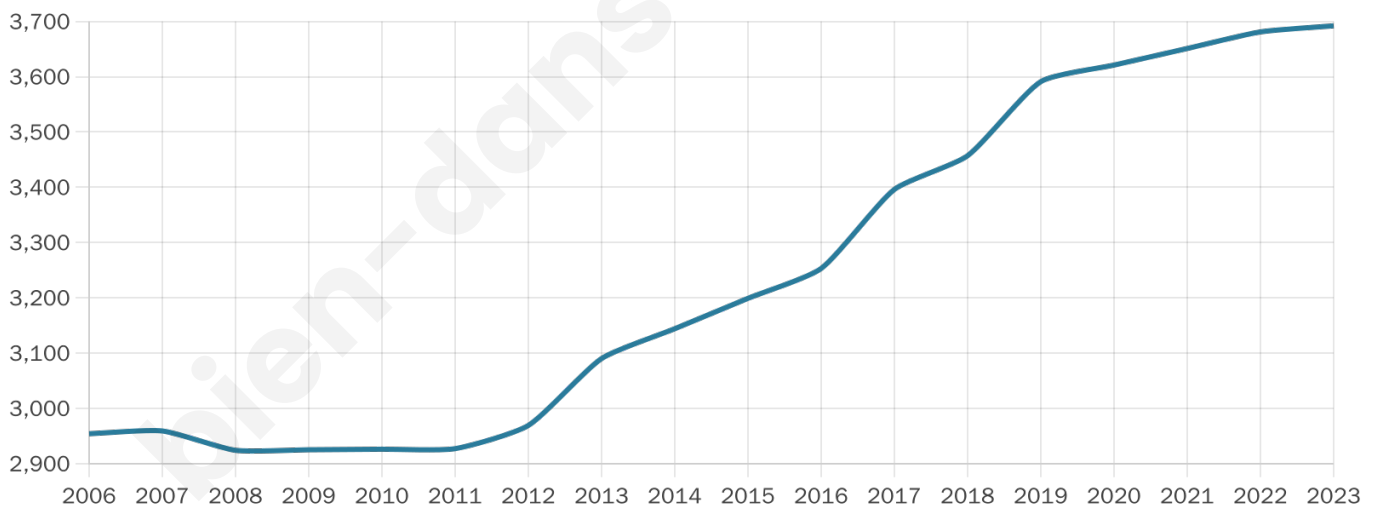

Version web

Ville de La Rivière-de-Corps

Présenté par

BIEN dans ma **VILLE** 

Sommaire

Situation géographique	3
Statistiques sur la population	4
Evolution du nombre d'habitants	4
Tranche d'âge	5
0-14 ans	5
15-29 ans	5
30-44 ans	5
45-59 ans	5
60-74 ans	5
75-89 ans	5
90 ans et +	5
Activité professionnelle	5
Agriculteurs	5
Artisans, Commerçants	5
Cadres et sup.	5
Professions intermédiaires	5
Employé	5
Ouvrier	5
Retraité	5
Autres	5
Niveau de diplôme	6
Sans diplôme ou CEP	6
Brevet, BEPC, DNB	6
CAP-BEP ou équivalent	6
BAC ou équivalent	6
BAC+2	6
BAC+3 ou +4	6
BAC+5 ou plus	6
Composition des ménages	6
Couple sans enfant	6
Couple avec enfant(s)	6
Famille monoparentale	6
Colocation / Autre	6
Personnes seules	6
Profil électoraux	7
Premier tour	7
Sécurité	8
Evolution du nombre d'infractions	8
Pour comparer	9
Services à la population	10
Commerce	10
Éducation	10
Villes autour de La Rivière-de-Corps	11
Avis sur la ville de La Rivière-de-Corps	12
Moyenne par critère	12
Villes autour de La Rivière-de-Corps	12
Répartition des avis par note	12
Répartition des avis par note	12

43 ans

Pop active

42.5%

Taux chômage

5.4%

Pop densité

527 h/km²

Revenu moyen

25 040 €/an

Evolution du nombre d'habitants

Sources : Institut national de la statistique et des études économiques (insee) selon Les dernières parutions officielles de 2024 portant sur les années 2020, 2021 et 2022.