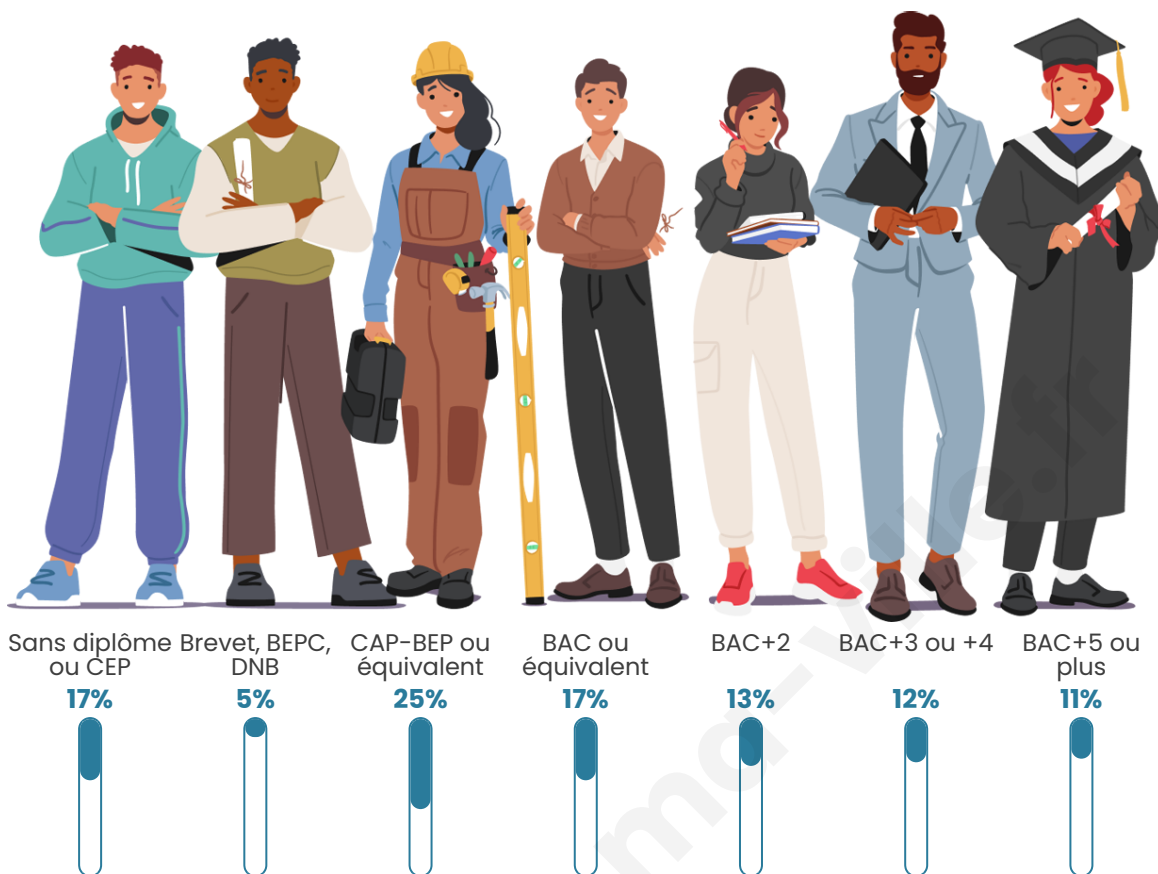

Tranche d'âge

Activité professionnelle

Niveau de diplôme

Composition des ménages

Profils électoraux

Premier tour

	Emmanuel MACRON	32.30 %
	Marine LE PEN	25.07 %
	Jean-Luc MÉLENCHON	14.65 %
	Éric ZEMMOUR	7.86 %
	Valérie PÉCRESE	6.35 %
	Yannick JADOT	4.85 %
	Nicolas DUPONT-AIGNAN	2.57 %
	Jean LASSALLE	1.89 %
	Fabien ROUSSEL	1.84 %
	Anne HIDALGO	1.41 %
	Philippe POUTOU	0.68 %
	Nathalie ARTHAUD	0.53 %