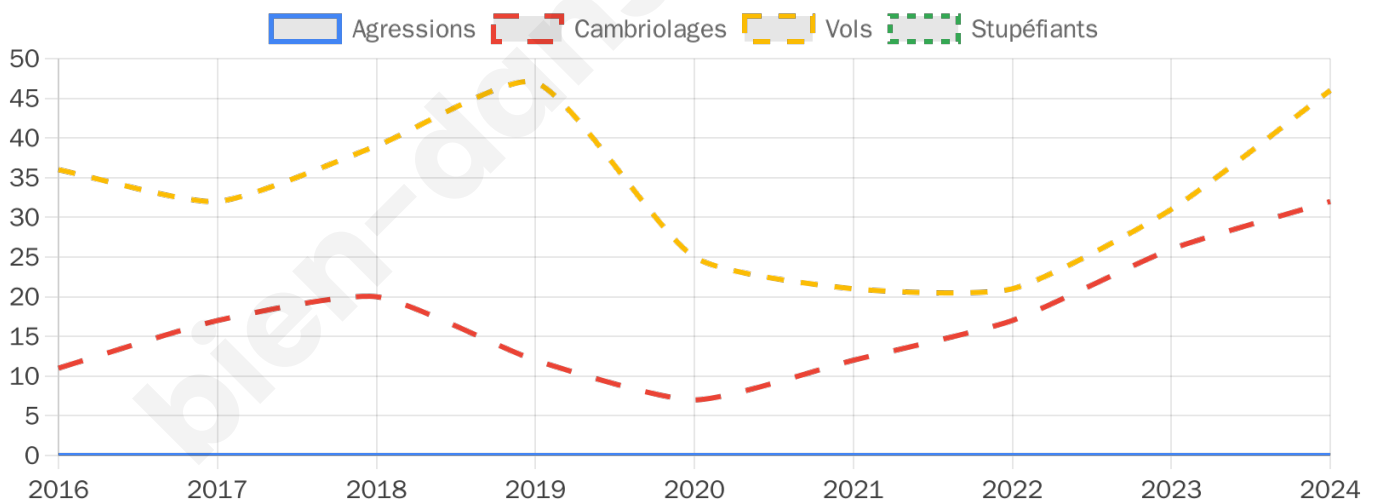

2 664 inscrits

Participation : 79.17%

Votes blancs : 1.38%

Votes nuls : 0.85%

Second tour

	Emmanuel MACRON	60,77 %
	Marine LE PEN	39,23 %

2 666 inscrits

Participation : 80.2%

Votes blancs : 6.41%

Votes nuls : 1.92%

Sécurité

Agressions physiques / sexuelles

0

Cambriolages

32

Vols / dégradations

46

Stupéfiants

0

Evolution du nombre d'infractions

Pour comparer

(en proportion du nombre d'habitants)

Sources : Bases statistiques communale, départementale et régionale de la délinquance enregistrée par la police et la gendarmerie nationales selon les dernières parutions officielles de 2025 portant sur l'année 2024 ([data.gouv](https://data.gouv.fr)).