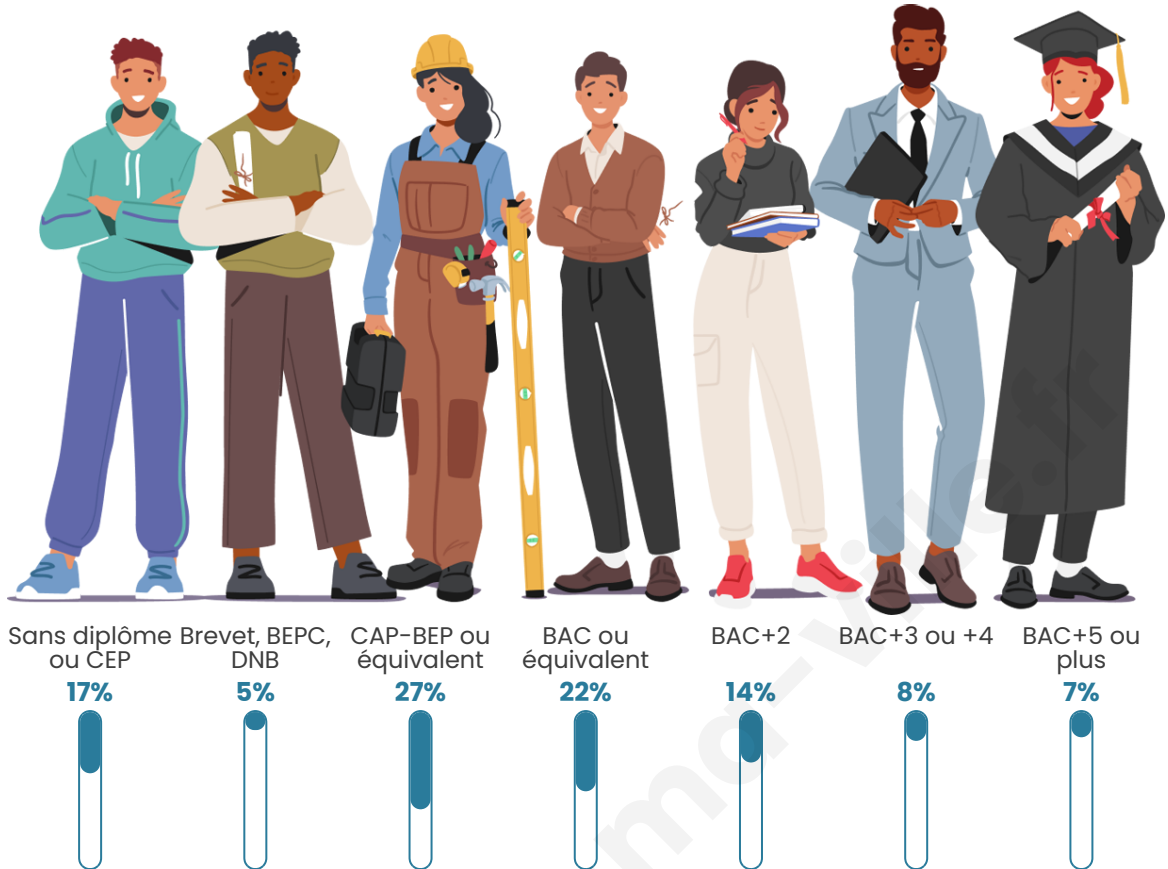

409

Age moyen

41 ans

Pop active

44.7%

Taux chômage

7.1%

Pop densité

Tranche d'âge

Activité professionnelle

Niveau de diplôme

Composition des ménages

Profils électoraux

Premier tour

	Marine LE PEN	29.46 %
	Emmanuel MACRON	23.21 %
	Jean-Luc MÉLENCHON	21.43 %
	Éric ZEMMOUR	7.14 %
	Jean LASSALLE	5.36 %
	Valérie PÉCRESSE	3.57 %
	Fabien ROUSSEL	2.68 %
	Yannick JADOT	2.68 %
	Anne HIDALGO	2.23 %
	Nicolas DUPONT-AIGNAN	1.34 %
	Philippe POUTOU	0.89 %
	Nathalie ARTHAUD	0.00 %