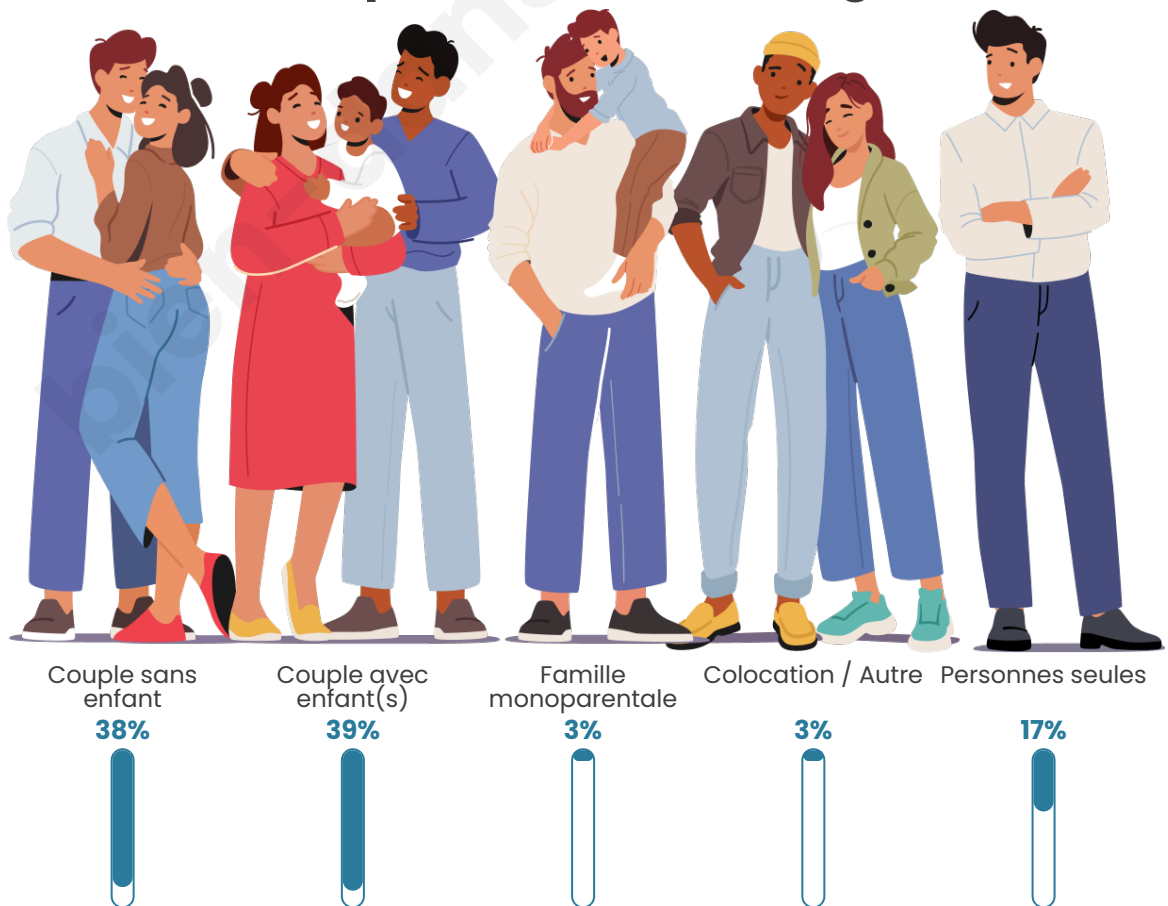

Tranche d'âge

Activité professionnelle

Niveau de diplôme

Composition des ménages

Profils électoraux

Premier tour

	Marine LE PEN	29.46 %
	Emmanuel MACRON	23.21 %
	Jean-Luc MÉLENCHON	21.43 %
	Éric ZEMMOUR	7.14 %
	Jean LASSALLE	5.36 %
	Valérie PÉCRESSE	3.57 %
	Fabien ROUSSEL	2.68 %
	Yannick JADOT	2.68 %
	Anne HIDALGO	2.23 %
	Nicolas DUPONT-AIGNAN	1.34 %
	Philippe POUTOU	0.89 %
	Nathalie ARTHAUD	0.00 %