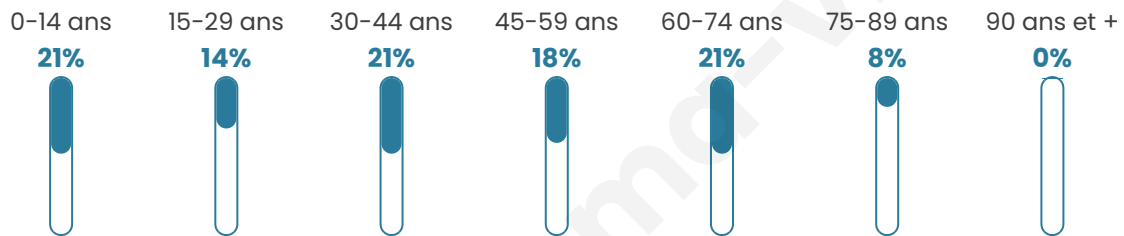

409

Age moyen

41 ans

Pop active

44.7%

Taux chômage

7.1%

Pop densité

136 h/km²

Revenu moyen

21 500 €/an

Evolution du nombre d'habitants

Sources : Institut national de la statistique et des études économiques (insee) selon Les dernières parutions officielles de 2024 portant sur les années 2020, 2021 et 2022.

Tranche d'âge

Activité professionnelle

Niveau de diplôme

Composition des ménages

Profils électoraux

Premier tour

	Marine LE PEN	29.46 %
	Emmanuel MACRON	23.21 %
	Jean-Luc MÉLENCHON	21.43 %
	Éric ZEMMOUR	7.14 %
	Jean LASSALLE	5.36 %
	Valérie PÉCRESSE	3.57 %
	Fabien ROUSSEL	2.68 %
	Yannick JADOT	2.68 %
	Anne HIDALGO	2.23 %
	Nicolas DUPONT-AIGNAN	1.34 %
	Philippe POUTOU	0.89 %
	Nathalie ARTHAUD	0.00 %