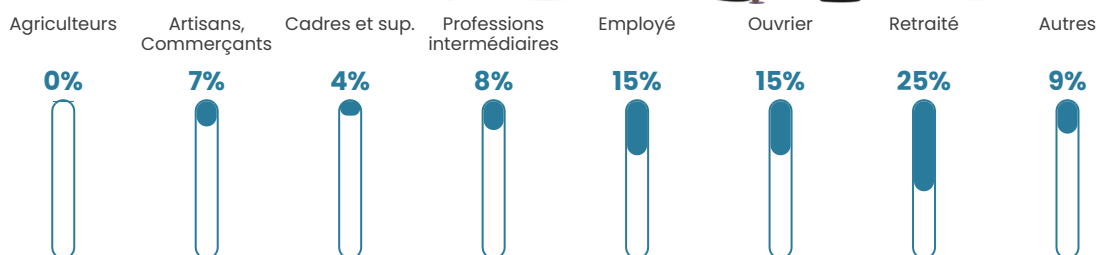

409

Age moyen

41 ans

Pop active

44.7%

Taux chômage

7.1%

Pop densité

136 h/km²

Revenu moyen

21 500 €/an

Evolution du nombre d'habitants

Sources : Institut national de la statistique et des études économiques (insee) selon Les dernières parutions officielles de 2024 portant sur les années 2020, 2021 et 2022.

Tranche d'âge

Activité professionnelle

Niveau de diplôme

Composition des ménages

Profils électoraux

Premier tour

	Marine LE PEN	29.46 %
	Emmanuel MACRON	23.21 %
	Jean-Luc MÉLENCHON	21.43 %
	Éric ZEMMOUR	7.14 %
	Jean LASSALLE	5.36 %
	Valérie PÉCRESSE	3.57 %
	Fabien ROUSSEL	2.68 %
	Yannick JADOT	2.68 %
	Anne HIDALGO	2.23 %
	Nicolas DUPONT-AIGNAN	1.34 %
	Philippe POUTOU	0.89 %
	Nathalie ARTHAUD	0.00 %