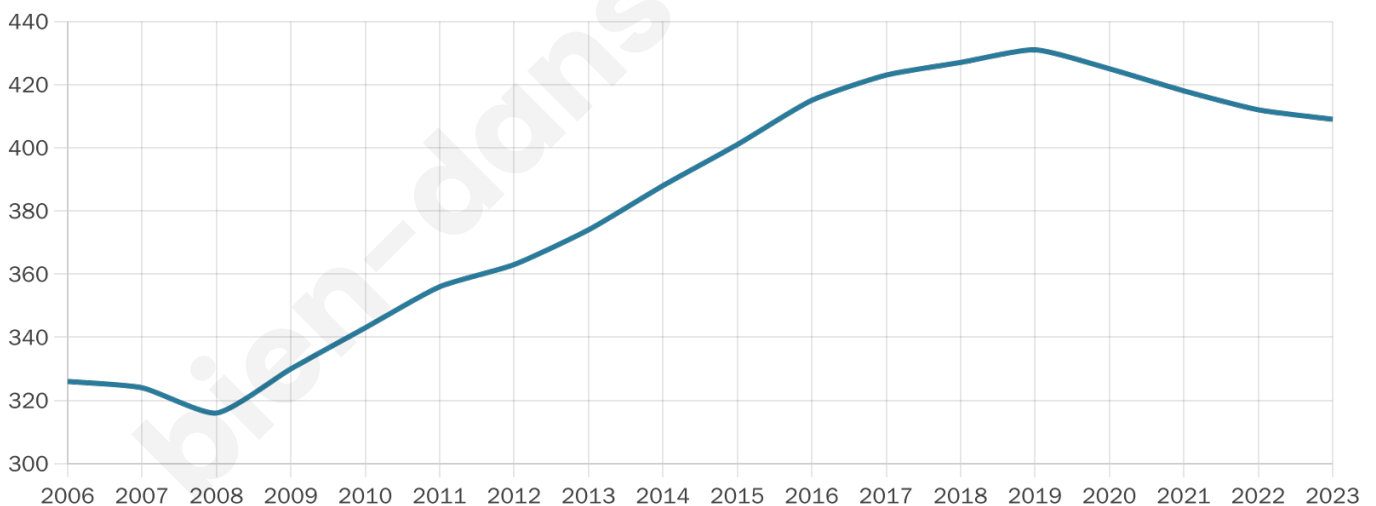

Version web

Ville de La Rivière

Présenté par

BIEN dans
ma **VILLE** 

Sommaire

Situation géographique	3
Statistiques sur la population	4
Evolution du nombre d'habitants	4
Tranche d'âge	5
0-14 ans	5
15-29 ans	5
30-44 ans	5
45-59 ans	5
60-74 ans	5
75-89 ans	5
90 ans et +	5
Activité professionnelle	5
Agriculteurs	5
Artisans, Commerçants	5
Cadres et sup.	5
Professions intermédiaires	5
Employé	5
Ouvrier	5
Retraité	5
Autres	5
Niveau de diplôme	6
Sans diplôme ou CEP	6
Brevet, BEPC, DNB	6
CAP-BEP ou équivalent	6
BAC ou équivalent	6
BAC+2	6
BAC+3 ou +4	6
BAC+5 ou plus	6
Composition des ménages	6
Couple sans enfant	6
Couple avec enfant(s)	6
Famille monoparentale	6
Colocation / Autre	6
Personnes seules	6
Profils électoraux	7
Premier tour	7
Sécurité	8
Evolution du nombre d'infractions	8
Pour comparer	9
Services à la population	10
Commerce	10
Éducation	10
Villes autour de La Rivière	11

409

Age moyen

41 ans

Pop active

44.7%

Taux chômage

7.1%

Pop densité

136 h/km²

Revenu moyen

21 500 €/an

Evolution du nombre d'habitants

Sources : Institut national de la statistique et des études économiques (insee) selon Les dernières parutions officielles de 2024 portant sur les années 2020, 2021 et 2022.