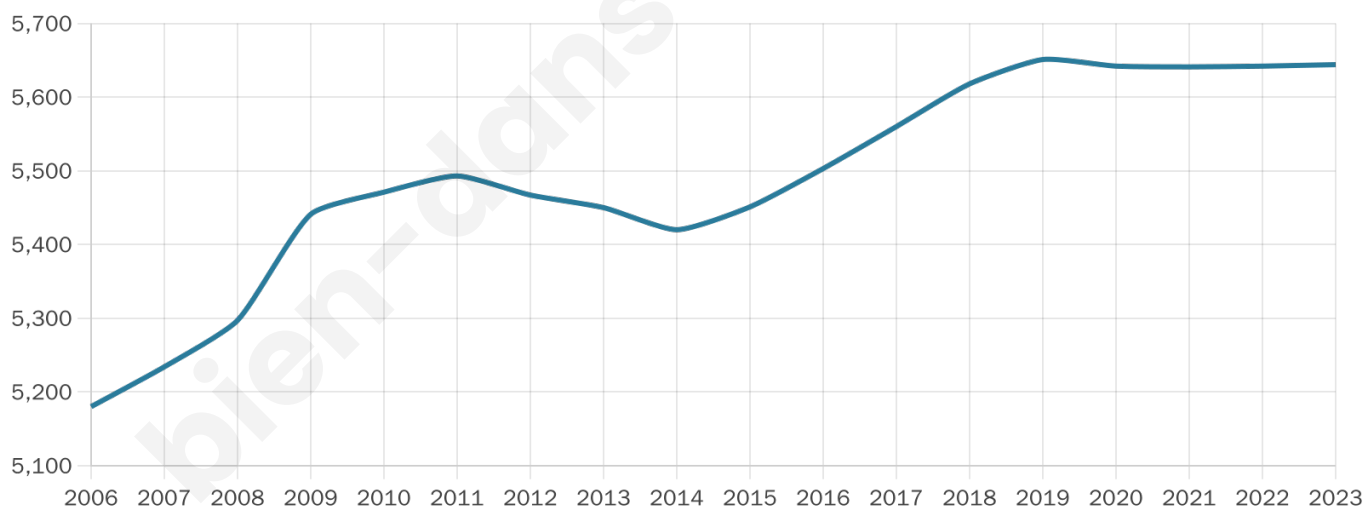

Version web

Ville de Rives-du-Loir-en- Anjou

Présenté par

BIEN dans
ma **VILLE** 

Sommaire

Situation géographique	3
Statistiques sur la population	4
Evolution du nombre d'habitants	4
Tranche d'âge	5
0-14 ans	5
15-29 ans	5
30-44 ans	5
45-59 ans	5
60-74 ans	5
75-89 ans	5
90 ans et +	5
Activité professionnelle	5
Agriculteurs	5
Artisans, Commerçants	5
Cadres et sup.	5
Professions intermédiaires	5
Employé	5
Ouvrier	5
Retraité	5
Autres	5
Niveau de diplôme	6
Sans diplôme ou CEP	6
Brevet, BEPC, DNB	6
CAP-BEP ou équivalent	6
BAC ou équivalent	6
BAC+2	6
BAC+3 ou +4	6
BAC+5 ou plus	6
Composition des ménages	6
Couple sans enfant	6
Couple avec enfant(s)	6
Famille monoparentale	6
Colocation / Autre	6
Personnes seules	6
Profil électoraux	7
Premier tour	7
Sécurité	8
Evolution du nombre d'infractions	8
Pour comparer	9
Services à la population	10
Commerce	10
Éducation	10
Villes autour de Rives-du-Loir-en-Anjou	12
Avis sur la ville de Rives-du-Loir-en-Anjou	13
Moyenne par critère	13
Villes autour de Rives-du-Loir-en-Anjou	13
Répartition des avis par note	13
Répartition des avis par note	13

5 644

Age moyen

40 ans

Pop active

48.4%

Taux chômage

4.4%

Pop densité

120 h/km²

Revenu moyen

25 110 €/an

Evolution du nombre d'habitants

Sources : Institut national de la statistique et des études économiques (insee) selon Les dernières parutions officielles de 2024 portant sur les années 2020, 2021 et 2022.