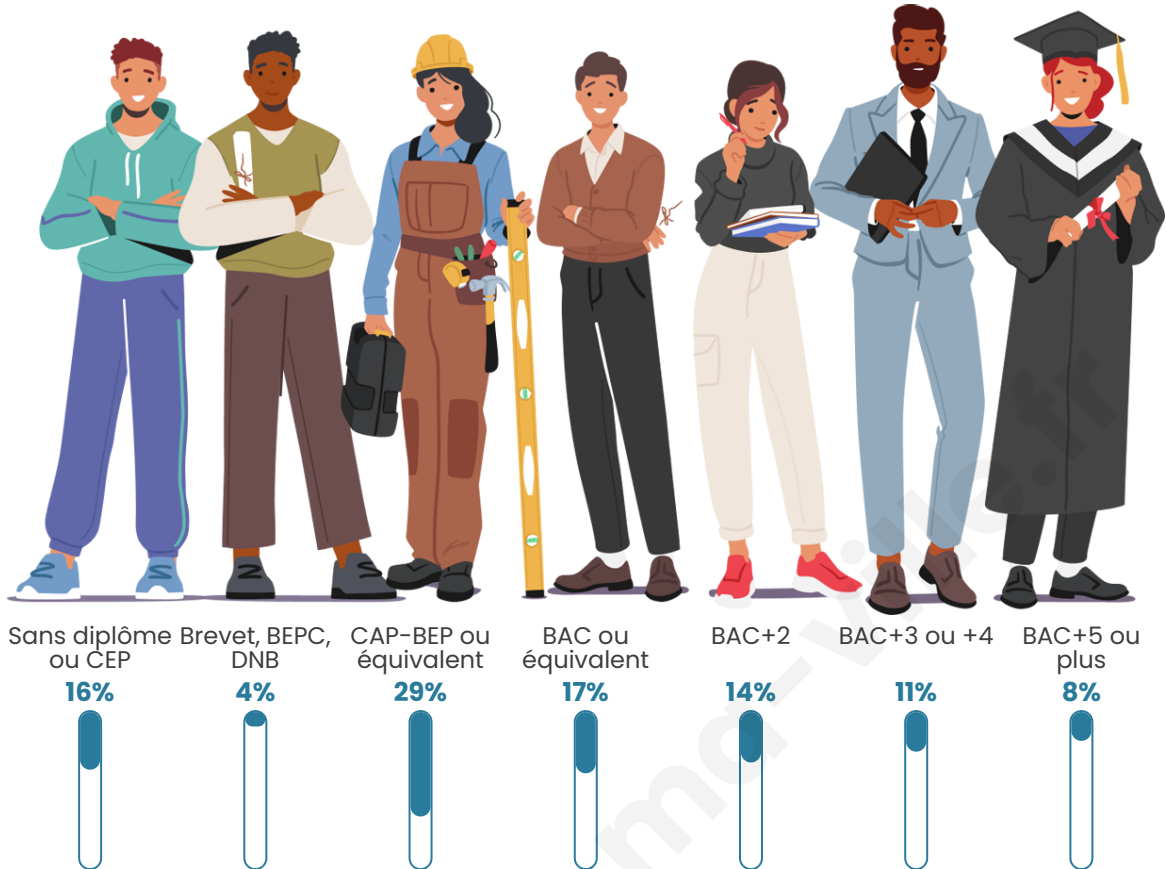

5 644

Age moyen

40 ans

Pop active

48.4%

Taux chômage

4.4%

Pop densité

Tranche d'âge

Activité professionnelle

Niveau de diplôme

Composition des ménages

Profils électoraux

Premier tour

	Emmanuel MACRON	35.86 %
	Marine LE PEN	19.69 %
	Jean-Luc MÉLENCHON	19.46 %
	Yannick JADOT	6.77 %
	Éric ZEMMOUR	4.04 %
	Valérie PÉCRESE	3.96 %
	Anne HIDALGO	2.49 %
	Fabien ROUSSEL	2.46 %
	Jean LASSALLE	2.40 %
	Nicolas DUPONT- AIGNAN	1.67 %
	Philippe POUTOU	0.76 %
	Nathalie ARTHAUD	0.44 %