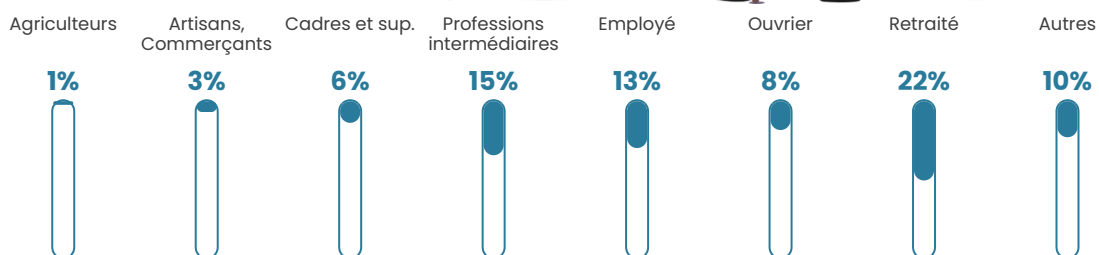

120 h/km²

Revenu moyen

25 110 €/an

Evolution du nombre d'habitants

Sources : Institut national de la statistique et des études économiques (insee) selon Les dernières parutions officielles de 2024 portant sur les années 2020, 2021 et 2022.

Tranche d'âge

Activité professionnelle

Niveau de diplôme

Composition des ménages

Profils électoraux

Premier tour

	Emmanuel MACRON	35.86 %
	Marine LE PEN	19.69 %
	Jean-Luc MÉLENCHON	19.46 %
	Yannick JADOT	6.77 %
	Éric ZEMMOUR	4.04 %
	Valérie PÉCRESE	3.96 %
	Anne HIDALGO	2.49 %
	Fabien ROUSSEL	2.46 %
	Jean LASSALLE	2.40 %
	Nicolas DUPONT- AIGNAN	1.67 %
	Philippe POUTOU	0.76 %
	Nathalie ARTHAUD	0.44 %