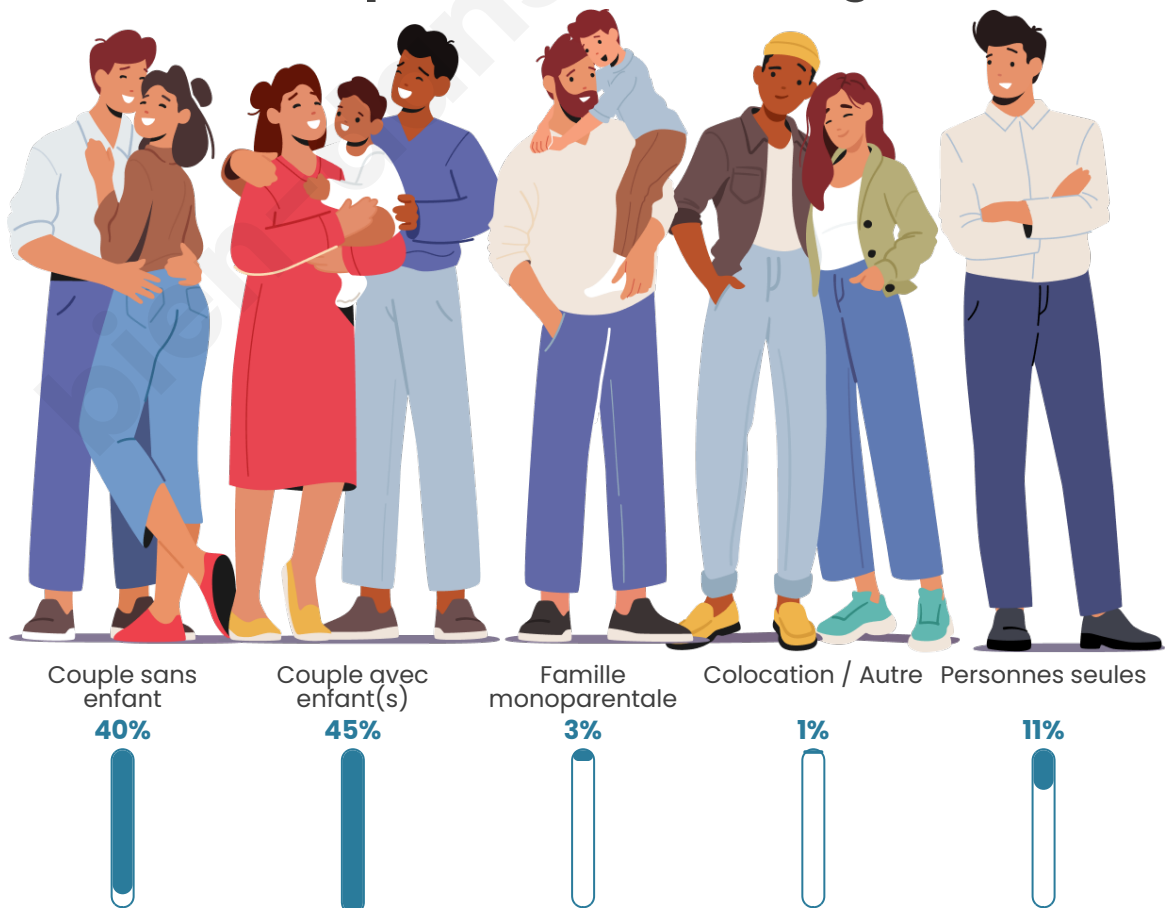

Tranche d'âge

Activité professionnelle

Niveau de diplôme

Composition des ménages

Profils électoraux

Premier tour

	Emmanuel MACRON	35.86 %
	Marine LE PEN	19.69 %
	Jean-Luc MÉLENCHON	19.46 %
	Yannick JADOT	6.77 %
	Éric ZEMMOUR	4.04 %
	Valérie PÉCRESE	3.96 %
	Anne HIDALGO	2.49 %
	Fabien ROUSSEL	2.46 %
	Jean LASSALLE	2.40 %
	Nicolas DUPONT- AIGNAN	1.67 %
	Philippe POUTOU	0.76 %
	Nathalie ARTHAUD	0.44 %