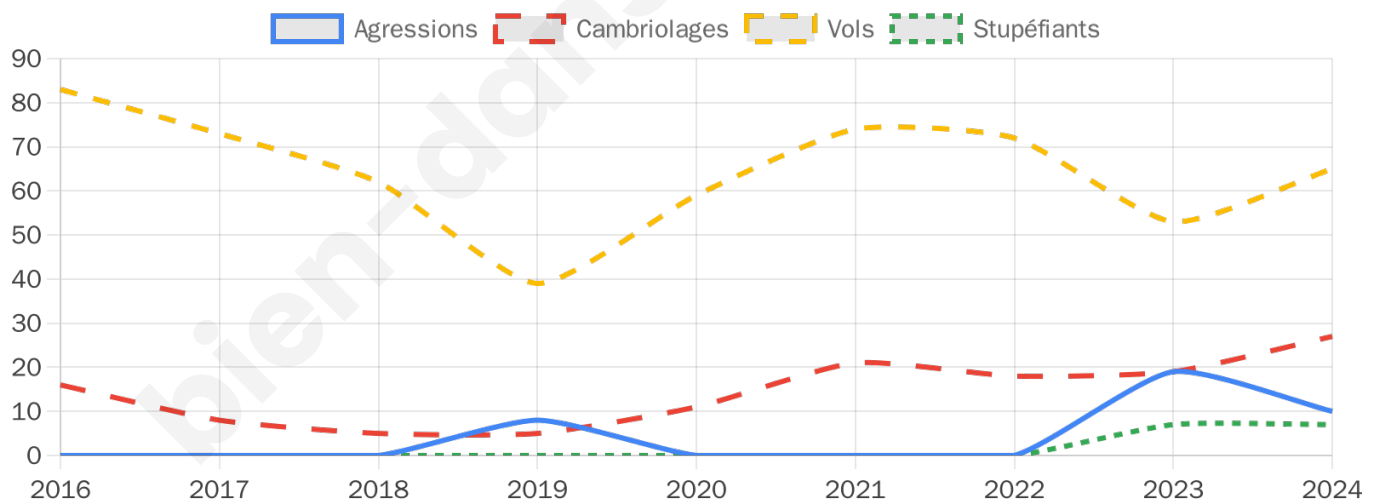

4 404 inscrits

Participation : 79.54%

Votes blancs : 1.91%

Votes nuls : 0.66%

Second tour

	Emmanuel MACRON	68,81 %
	Marine LE PEN	31,19 %

4 411 inscrits

Participation : 80.12%

Votes blancs : 6.25%

Votes nuls : 2.66%

Sécurité

Agressions physiques / sexuelles

10

Cambriolages

27

Vols / dégradations

65

Stupéfiants

7

Evolution du nombre d'infractions

Pour comparer

(en proportion du nombre d'habitants)

Sources : Bases statistiques communale, départementale et régionale de la délinquance enregistrée par la police et la gendarmerie nationales selon les dernières parutions officielles de 2025 portant sur l'année 2024 ([data.gouv](https://data.gouv.fr)).