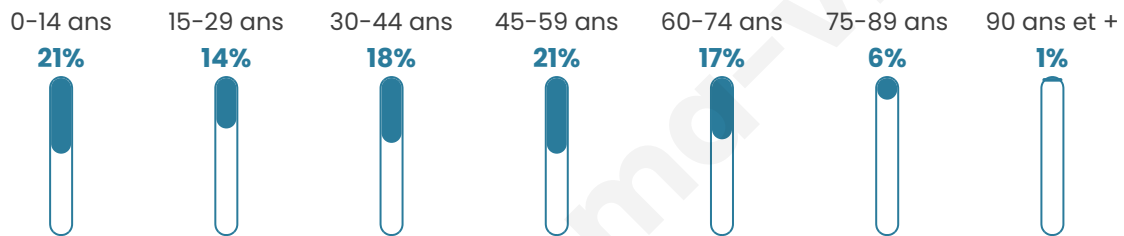

Version web

Ville de Rives-du-Loir-en- Anjou

Présenté par

BIEN dans
ma **VILLE** 

Sommaire

Situation géographique	3
Statistiques sur la population	4
Evolution du nombre d'habitants	4
Tranche d'âge	5
0-14 ans	5
15-29 ans	5
30-44 ans	5
45-59 ans	5
60-74 ans	5
75-89 ans	5
90 ans et +	5
Activité professionnelle	5
Agriculteurs	5
Artisans, Commerçants	5
Cadres et sup.	5
Professions intermédiaires	5
Employé	5
Ouvrier	5
Retraité	5
Autres	5
Niveau de diplôme	6
Sans diplôme ou CEP	6
Brevet, BEPC, DNB	6
CAP-BEP ou équivalent	6
BAC ou équivalent	6
BAC+2	6
BAC+3 ou +4	6
BAC+5 ou plus	6
Composition des ménages	6
Couple sans enfant	6
Couple avec enfant(s)	6
Famille monoparentale	6
Colocation / Autre	6
Personnes seules	6
Profil électoraux	7
Premier tour	7
Sécurité	8
Evolution du nombre d'infractions	8
Pour comparer	9
Services à la population	10
Commerce	10
Éducation	10
Villes autour de Rives-du-Loir-en-Anjou	12
Avis sur la ville de Rives-du-Loir-en-Anjou	13
Moyenne par critère	13
Villes autour de Rives-du-Loir-en-Anjou	13
Répartition des avis par note	13
Répartition des avis par note	13

5 644

Age moyen

40 ans

Pop active

48.4%

Taux chômage

4.4%

Pop densité

120 h/km²

Revenu moyen

25 110 €/an

Evolution du nombre d'habitants

Sources : Institut national de la statistique et des études économiques (insee) selon Les dernières parutions officielles de 2024 portant sur les années 2020, 2021 et 2022.

Tranche d'âge

Activité professionnelle

Niveau de diplôme

Composition des ménages

Profils électoraux

Premier tour

	Emmanuel MACRON	35.86 %
	Marine LE PEN	19.69 %
	Jean-Luc MÉLENCHON	19.46 %
	Yannick JADOT	6.77 %
	Éric ZEMMOUR	4.04 %
	Valérie PÉCRESE	3.96 %
	Anne HIDALGO	2.49 %
	Fabien ROUSSEL	2.46 %
	Jean LASSALLE	2.40 %
	Nicolas DUPONT- AIGNAN	1.67 %
	Philippe POUTOU	0.76 %
	Nathalie ARTHAUD	0.44 %