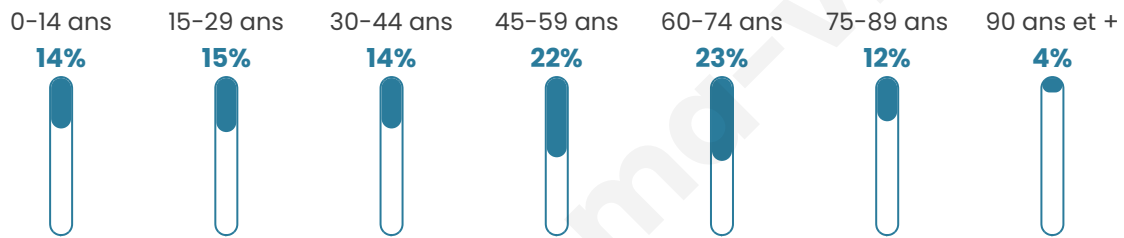

2 844

Age moyen

48 ans

Pop active

43.6%

Taux chômage

7.6%

Pop densité

77 h/km²

Revenu moyen

21 650 €/an

Evolution du nombre d'habitants

Sources : Institut national de la statistique et des études économiques (insee) selon Les dernières parutions officielles de 2024 portant sur les années 2020, 2021 et 2022.

Tranche d'âge

Activité professionnelle

Niveau de diplôme

Composition des ménages

Profils électoraux

Premier tour

	Emmanuel MACRON	37.95 %
	Marine LE PEN	27.66 %
	Jean-Luc MÉLENCHON	12.22 %
	Éric ZEMMOUR	4.60 %
	Valérie PÉCRESE	4.53 %
	Jean LASSALLE	2.88 %
	Nicolas DUPONT- AIGNAN	2.54 %
	Yannick JADOT	2.13 %
	Nathalie ARTHAUD	1.78 %
	Fabien ROUSSEL	1.44 %
	Anne HIDALGO	1.44 %
	Philippe POUTOU	0.82 %

2 093 inscrits

Participation : 71.67%

Votes blancs : 2.20%

Votes nuls : 0.67%

Second tour

	Emmanuel MACRON	59,88 %
	Marine LE PEN	40,12 %

2 093 inscrits

Participation : 74.63%