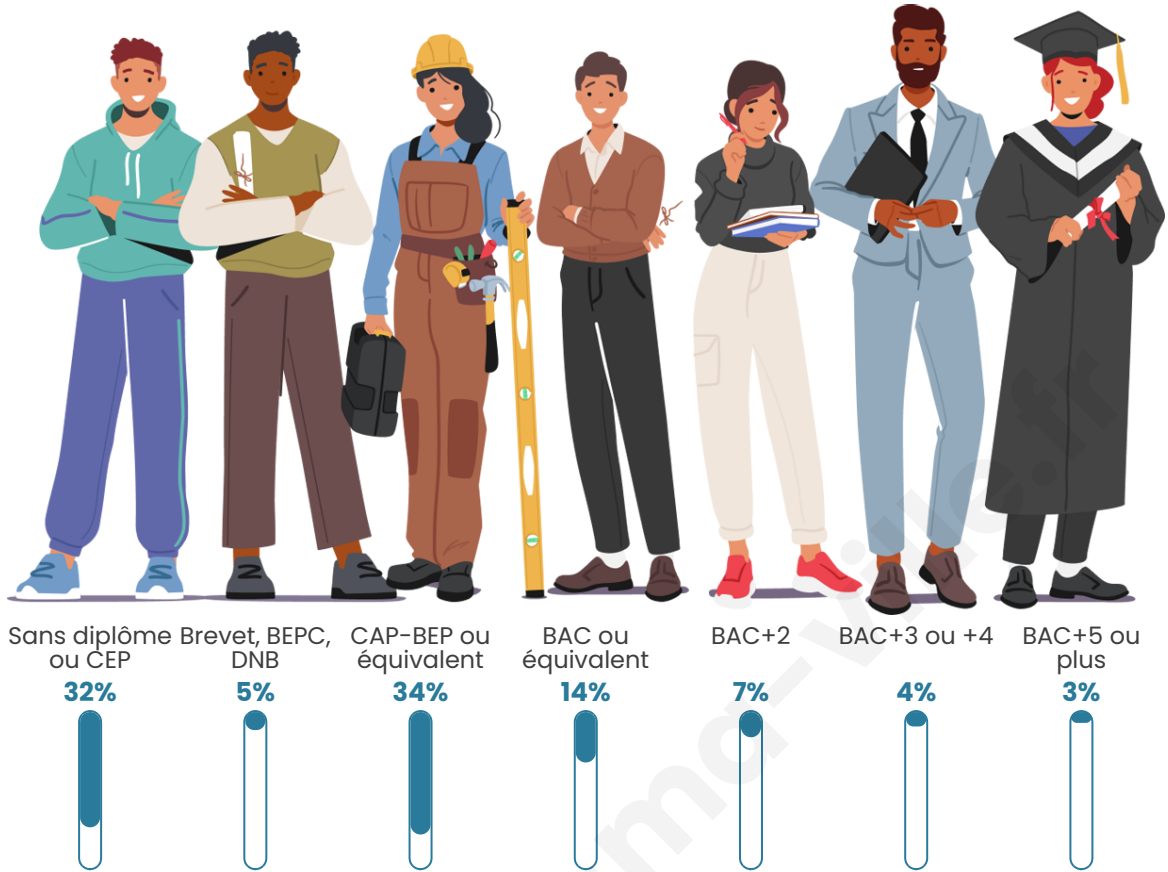

2 844

Age moyen

48 ans

Pop active

43.6%

Taux chômage

7.6%

Pop densité

Tranche d'âge

Activité professionnelle

Niveau de diplôme

Composition des ménages

Profils électoraux

Premier tour

	Emmanuel MACRON	37.95 %
	Marine LE PEN	27.66 %
	Jean-Luc MÉLENCHON	12.22 %
	Éric ZEMMOUR	4.60 %
	Valérie PÉCRESE	4.53 %
	Jean LASSALLE	2.88 %
	Nicolas DUPONT- AIGNAN	2.54 %
	Yannick JADOT	2.13 %
	Nathalie ARTHAUD	1.78 %
	Fabien ROUSSEL	1.44 %
	Anne HIDALGO	1.44 %
	Philippe POUTOU	0.82 %