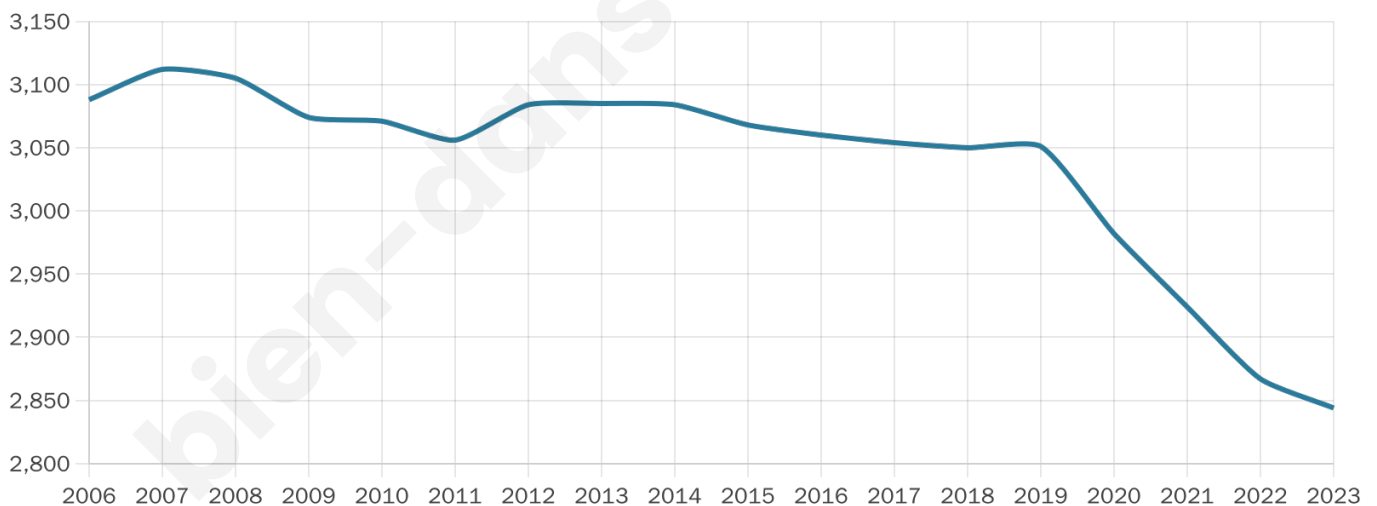

2 844

Age moyen

48 ans

Pop active

43.6%

Taux chômage

7.6%

Pop densité

77 h/km²

Revenu moyen

21 650 €/an

Evolution du nombre d'habitants

Sources : Institut national de la statistique et des études économiques (insee) selon Les dernières parutions officielles de 2024 portant sur les années 2020, 2021 et 2022.