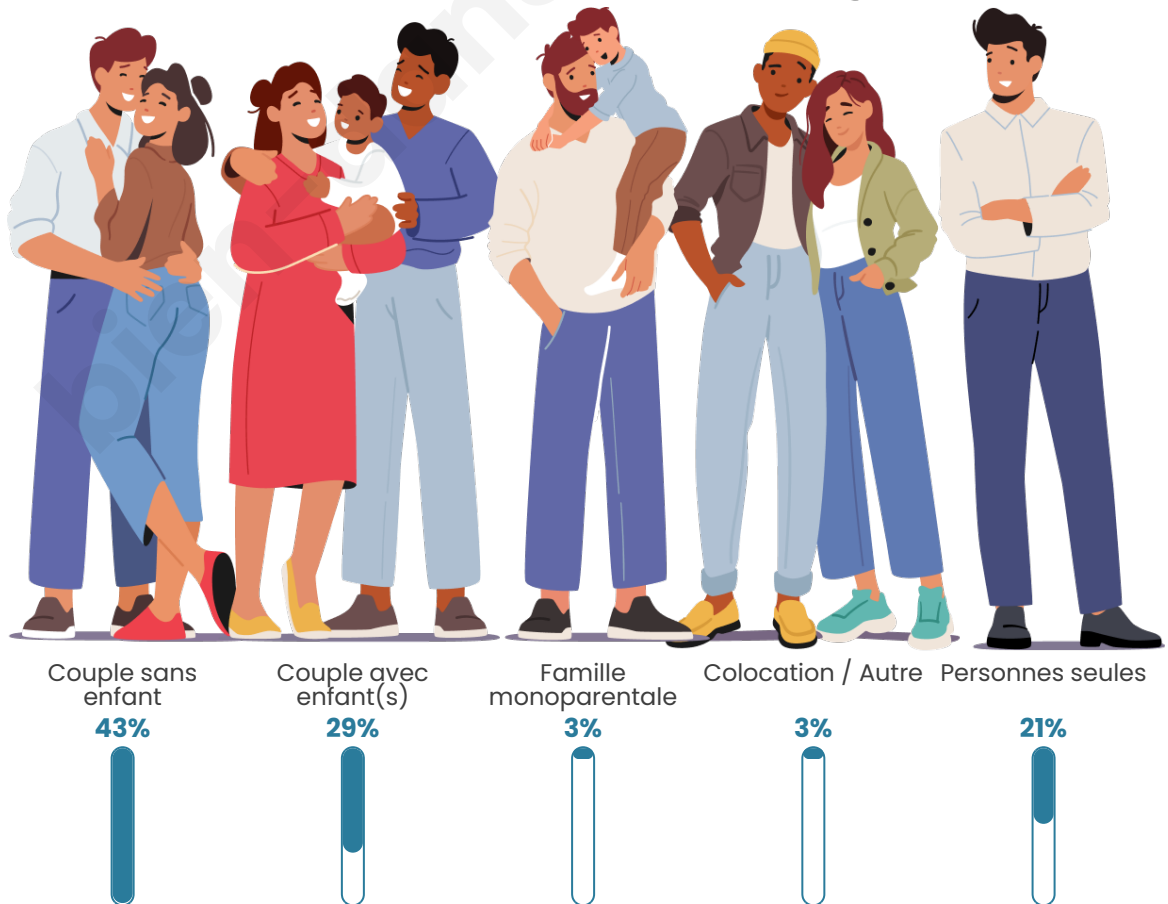

Tranche d'âge

Activité professionnelle

Niveau de diplôme

Composition des ménages

Profils électoraux

Premier tour

	Emmanuel MACRON	37.95 %
	Marine LE PEN	27.66 %
	Jean-Luc MÉLENCHON	12.22 %
	Éric ZEMMOUR	4.60 %
	Valérie PÉCRESE	4.53 %
	Jean LASSALLE	2.88 %
	Nicolas DUPONT- AIGNAN	2.54 %
	Yannick JADOT	2.13 %
	Nathalie ARTHAUD	1.78 %
	Fabien ROUSSEL	1.44 %
	Anne HIDALGO	1.44 %
	Philippe POUTOU	0.82 %