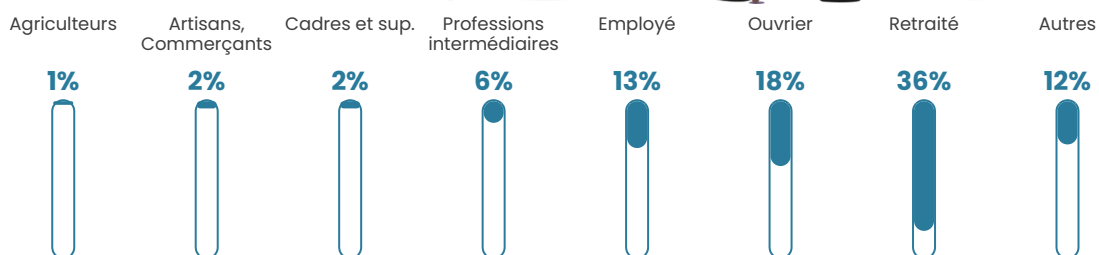

77 h/km²

Revenu moyen

21 650 €/an

Evolution du nombre d'habitants

Sources : Institut national de la statistique et des études économiques (insee) selon Les dernières parutions officielles de 2024 portant sur les années 2020, 2021 et 2022.

Tranche d'âge

Activité professionnelle

Niveau de diplôme

Composition des ménages

Profils électoraux

Premier tour

	Emmanuel MACRON	37.95 %
	Marine LE PEN	27.66 %
	Jean-Luc MÉLENCHON	12.22 %
	Éric ZEMMOUR	4.60 %
	Valérie PÉCRESE	4.53 %
	Jean LASSALLE	2.88 %
	Nicolas DUPONT- AIGNAN	2.54 %
	Yannick JADOT	2.13 %
	Nathalie ARTHAUD	1.78 %
	Fabien ROUSSEL	1.44 %
	Anne HIDALGO	1.44 %
	Philippe POUTOU	0.82 %