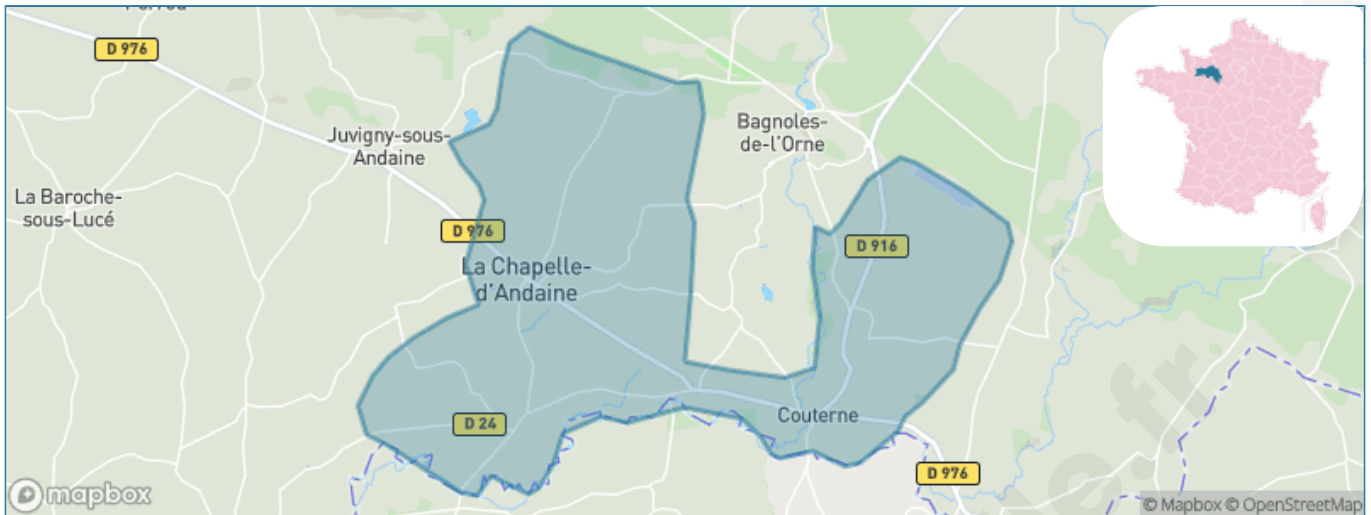

Version web

Ville de Rives d'Andaine

Présenté par

BIEN dans
ma **VILLE** 

Sommaire

Situation géographique	3
Statistiques sur la population	4
Evolution du nombre d'habitants	4
Tranche d'âge	5
0-14 ans	5
15-29 ans	5
30-44 ans	5
45-59 ans	5
60-74 ans	5
75-89 ans	5
90 ans et +	5
Activité professionnelle	5
Agriculteurs	5
Artisans, Commerçants	5
Cadres et sup.	5
Professions intermédiaires	5
Employé	5
Ouvrier	5
Retraité	5
Autres	5
Niveau de diplôme	6
Sans diplôme ou CEP	6
Brevet, BEPC, DNB	6
CAP-BEP ou équivalent	6
BAC ou équivalent	6
BAC+2	6
BAC+3 ou +4	6
BAC+5 ou plus	6
Composition des ménages	6
Couple sans enfant	6
Couple avec enfant(s)	6
Famille monoparentale	6
Colocation / Autre	6
Personnes seules	6
Profil électoraux	7
Premier tour	7
Sécurité	8
Evolution du nombre d'infractions	8
Pour comparer	9
Services à la population	10
Commerce	10
Éducation	10
Villes autour de Rives d'Andaine	11
Avis sur la ville de Rives d'Andaine	12
Moyenne par critère	12
Villes autour de Rives d'Andaine	12
Répartition des avis par note	12
Répartition des avis par note	12

Situation géographique

i Informations clés

- **Région** : Normandie
- **Département** : Orne
- **Code postal** : 61140
- **Superficie** : 37 km²

RÉGION
NORMANDIE

Statistiques sur la population

Nombre d'habitants