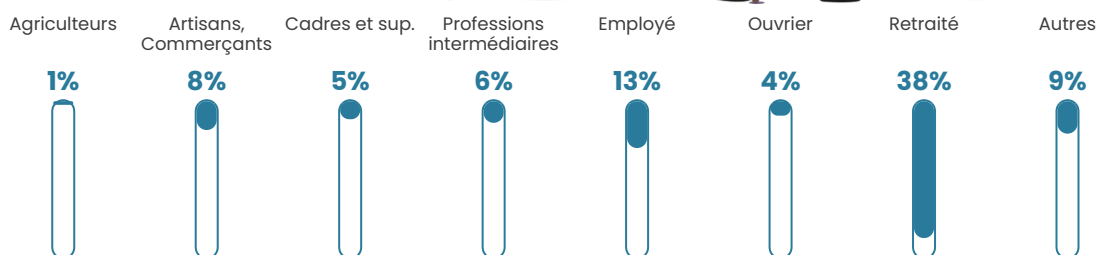

621 h/km²

Revenu moyen

29 210 €/an

Evolution du nombre d'habitants

Sources : Institut national de la statistique et des études économiques (insee) selon Les dernières parutions officielles de 2024 portant sur les années 2020, 2021 et 2022.

Tranche d'âge

Activité professionnelle

Niveau de diplôme

Composition des ménages

Profils électoraux

Premier tour

	Emmanuel MACRON	40.28 %
	Marine LE PEN	17.10 %
	Jean-Luc MÉLENCHON	15.10 %
	Éric ZEMMOUR	7.80 %
	Yannick JADOT	5.68 %
	Valérie PÉCRESE	5.63 %
	Jean LASSALLE	2.67 %
	Fabien ROUSSEL	1.73 %
	Nicolas DUPONT- AIGNAN	1.62 %
	Anne HIDALGO	1.50 %
	Philippe POUTOU	0.50 %
	Nathalie ARTHAUD	0.39 %