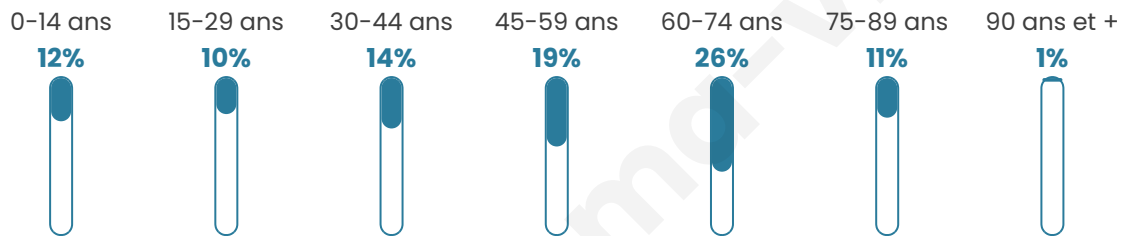

2 483

Age moyen

49 ans

Pop active

37.7%

Taux chômage

7.8%

Pop densité

621 h/km²

Revenu moyen

29 210 €/an

Evolution du nombre d'habitants

Sources : Institut national de la statistique et des études économiques (insee) selon Les dernières parutions officielles de 2024 portant sur les années 2020, 2021 et 2022.

Tranche d'âge

Activité professionnelle

Niveau de diplôme

Composition des ménages

Profils électoraux

Premier tour

	Emmanuel MACRON	40.28 %
	Marine LE PEN	17.10 %
	Jean-Luc MÉLENCHON	15.10 %
	Éric ZEMMOUR	7.80 %
	Yannick JADOT	5.68 %
	Valérie PÉCRESE	5.63 %
	Jean LASSALLE	2.67 %
	Fabien ROUSSEL	1.73 %
	Nicolas DUPONT- AIGNAN	1.62 %
	Anne HIDALGO	1.50 %
	Philippe POUTOU	0.50 %
	Nathalie ARTHAUD	0.39 %