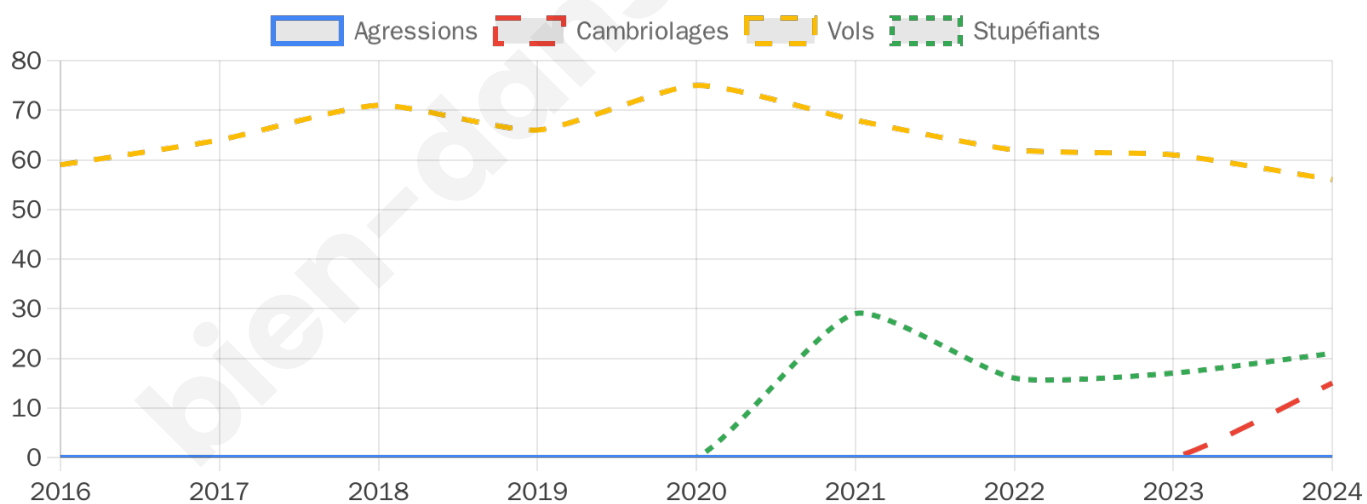

Second tour

	Emmanuel MACRON	69,16 %
	Marine LE PEN	30,84 %

2 293 inscrits

Participation : 77.71%

Votes blancs : 4.43%

Votes nuls : 1.85%

2 293 inscrits

Participation : 79.76%

Votes blancs : 1.26%

Votes nuls : 0.60%

Sécurité

Agressions physiques / sexuelles

0

Cambriolages

15

Vols / dégradations

56

Stupéfiants

21

Evolution du nombre d'infractions

Pour comparer

(en proportion du nombre d'habitants)

Sources : Bases statistiques communale, départementale et régionale de la délinquance enregistrée par la police et la gendarmerie nationales selon les dernières parutions officielles de 2025 portant sur l'année 2024 ([data.gouv](https://data.gouv.fr)).