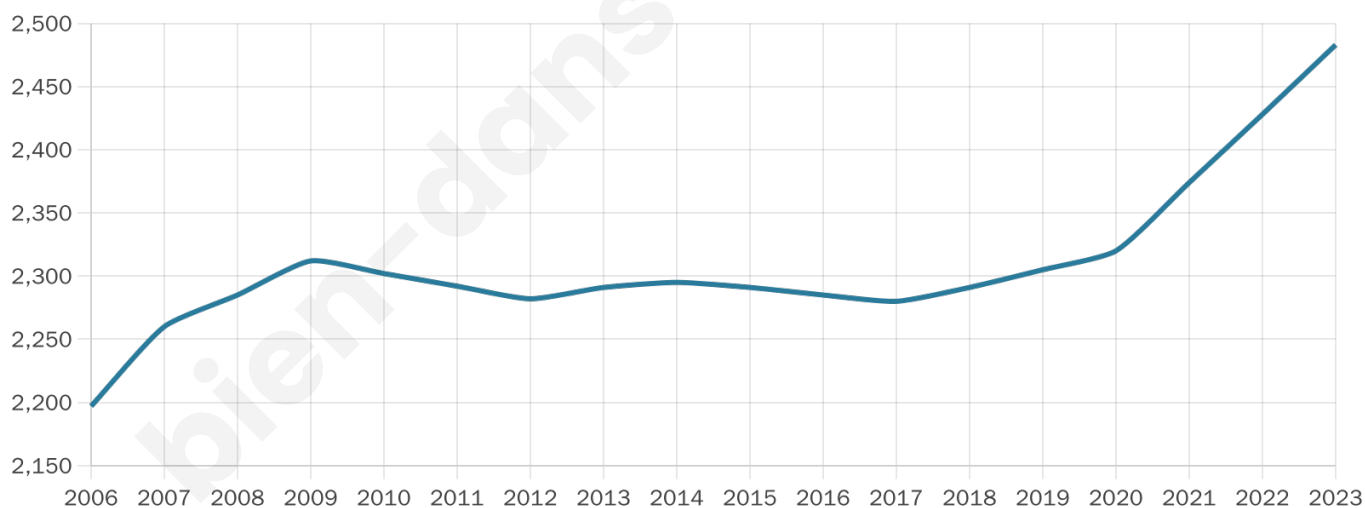

Version web

Ville de Rivedoux-Plage

Présenté par

Sommaire

Situation géographique	3
Statistiques sur la population	4
Evolution du nombre d'habitants	4
Tranche d'âge	5
0-14 ans	5
15-29 ans	5
30-44 ans	5
45-59 ans	5
60-74 ans	5
75-89 ans	5
90 ans et +	5
Activité professionnelle	5
Agriculteurs	5
Artisans, Commerçants	5
Cadres et sup.	5
Professions intermédiaires	5
Employé	5
Ouvrier	5
Retraité	5
Autres	5
Niveau de diplôme	6
Sans diplôme ou CEP	6
Brevet, BEPC, DNB	6
CAP-BEP ou équivalent	6
BAC ou équivalent	6
BAC+2	6
BAC+3 ou +4	6
BAC+5 ou plus	6
Composition des ménages	6
Couple sans enfant	6
Couple avec enfant(s)	6
Famille monoparentale	6
Colocation / Autre	6
Personnes seules	6
Profil électoraux	7
Premier tour	7
Sécurité	8
Evolution du nombre d'infractions	8
Pour comparer	9
Services à la population	10
Commerce	10
Éducation	10
Villes autour de Rivedoux-Plage	11
Avis sur la ville de Rivedoux-Plage	12
Moyenne par critère	12
Villes autour de Rivedoux-Plage	12
Répartition des avis par note	12
Répartition des avis par note	12

2 483

Age moyen

49 ans

Pop active

37.7%

Taux chômage

7.8%

Pop densité

621 h/km²

Revenu moyen

29 210 €/an

Evolution du nombre d'habitants

Sources : Institut national de la statistique et des études économiques (insee) selon Les dernières parutions officielles de 2024 portant sur les années 2020, 2021 et 2022.