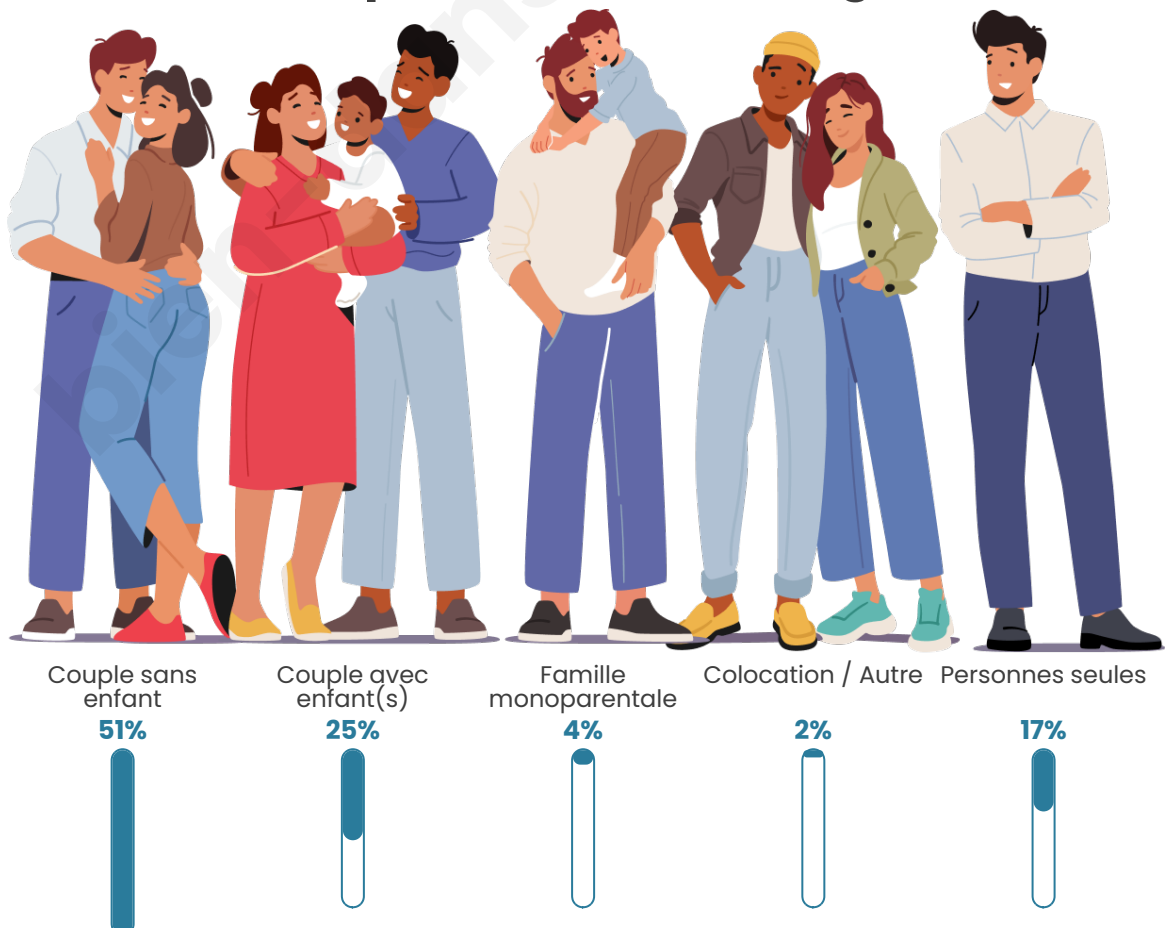

Tranche d'âge

Activité professionnelle

Niveau de diplôme

Composition des ménages

Profils électoraux

Premier tour

	Emmanuel MACRON	40.28 %
	Marine LE PEN	17.10 %
	Jean-Luc MÉLENCHON	15.10 %
	Éric ZEMMOUR	7.80 %
	Yannick JADOT	5.68 %
	Valérie PÉCRESE	5.63 %
	Jean LASSALLE	2.67 %
	Fabien ROUSSEL	1.73 %
	Nicolas DUPONT- AIGNAN	1.62 %
	Anne HIDALGO	1.50 %
	Philippe POUTOU	0.50 %
	Nathalie ARTHAUD	0.39 %