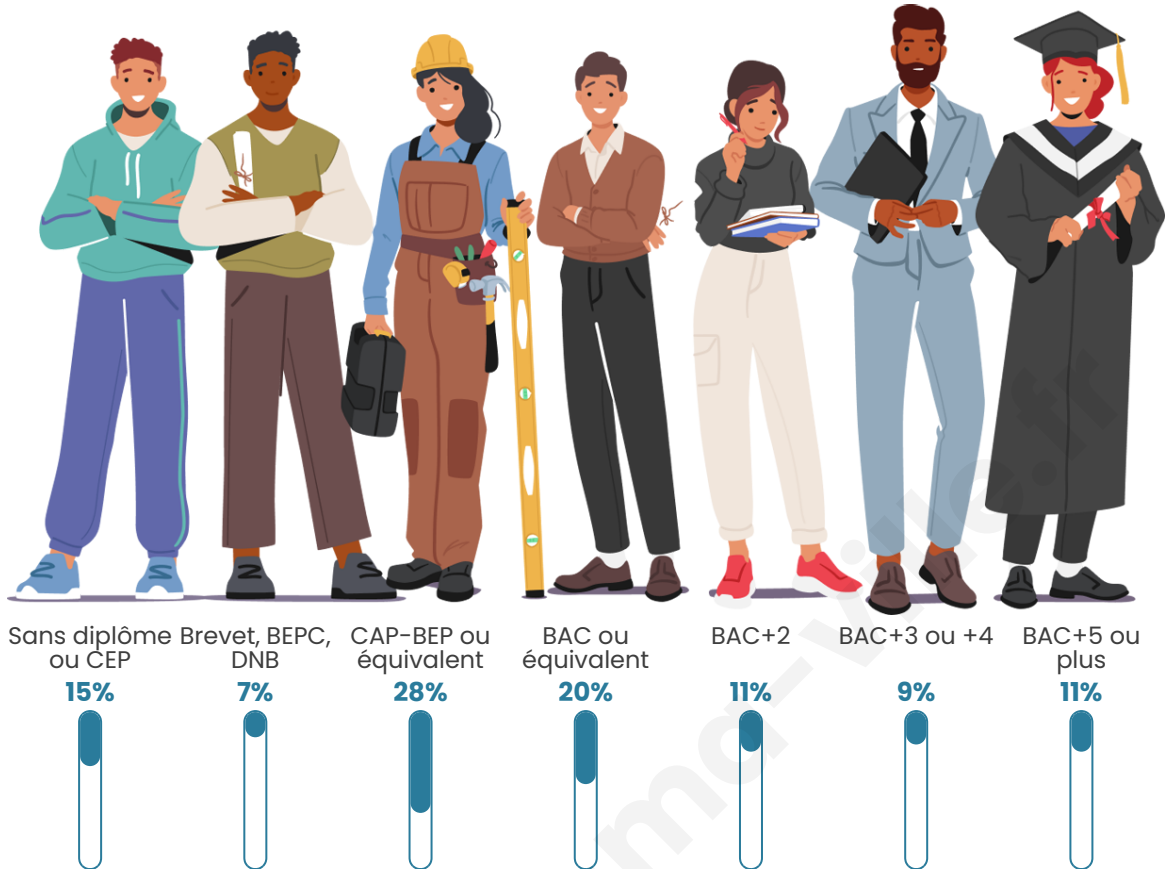

2 483

Age moyen

49 ans

Pop active

37.7%

Taux chômage

7.8%

Pop densité

Tranche d'âge

Activité professionnelle

Niveau de diplôme

Composition des ménages

Profils électoraux

Premier tour

	Emmanuel MACRON	40.28 %
	Marine LE PEN	17.10 %
	Jean-Luc MÉLENCHON	15.10 %
	Éric ZEMMOUR	7.80 %
	Yannick JADOT	5.68 %
	Valérie PÉCRESE	5.63 %
	Jean LASSALLE	2.67 %
	Fabien ROUSSEL	1.73 %
	Nicolas DUPONT- AIGNAN	1.62 %
	Anne HIDALGO	1.50 %
	Philippe POUTOU	0.50 %
	Nathalie ARTHAUD	0.39 %