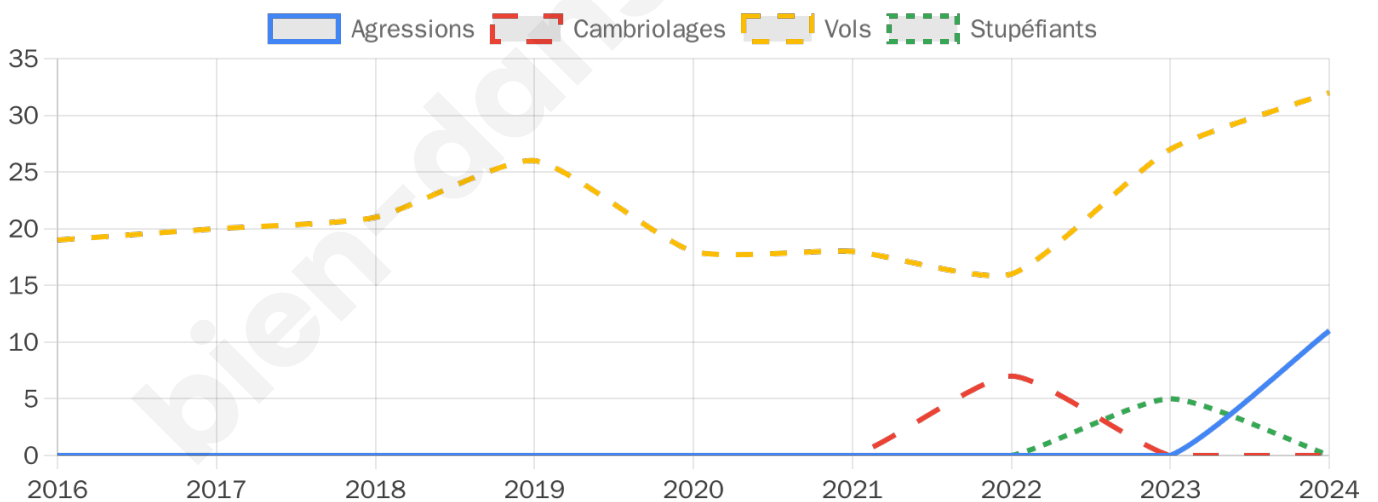

1 226 inscrits

Participation : 79.36%

Votes blancs : 0.72%

Votes nuls : 0.62%

Second tour

	Emmanuel MACRON	54,62 %
	Marine LE PEN	45,38 %

1 227 inscrits

Participation : 81.09%

Votes blancs : 5.33%

Votes nuls : 3.22%

Sécurité

Agressions physiques / sexuelles

11

Cambriolages

0

Vols / dégradations

32

Stupéfiants

0

Evolution du nombre d'infractions

Pour comparer

(en proportion du nombre d'habitants)

Sources : Bases statistiques communale, départementale et régionale de la délinquance enregistrée par la police et la gendarmerie nationales selon les dernières parutions officielles de 2025 portant sur l'année 2024 ([data.gouv](https://data.gouv.fr)).