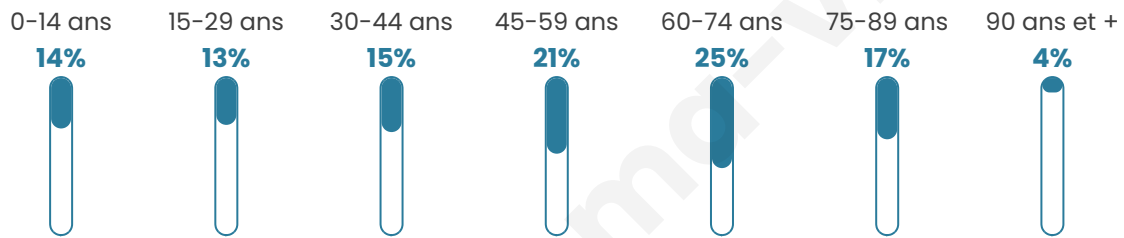

Version web

Ville de Riscle

Présenté par

BIEN dans
ma **VILLE** 

Sommaire

Situation géographique	3
Statistiques sur la population	4
Evolution du nombre d'habitants	4
Tranche d'âge	5
0-14 ans	5
15-29 ans	5
30-44 ans	5
45-59 ans	5
60-74 ans	5
75-89 ans	5
90 ans et +	5
Activité professionnelle	5
Agriculteurs	5
Artisans, Commerçants	5
Cadres et sup.	5
Professions intermédiaires	5
Employé	5
Ouvrier	5
Retraité	5
Autres	5
Niveau de diplôme	6
Sans diplôme ou CEP	6
Brevet, BEPC, DNB	6
CAP-BEP ou équivalent	6
BAC ou équivalent	6
BAC+2	6
BAC+3 ou +4	6
BAC+5 ou plus	6
Composition des ménages	6
Couple sans enfant	6
Couple avec enfant(s)	6
Famille monoparentale	6
Colocation / Autre	6
Personnes seules	6
Profils électoraux	7
Premier tour	7
Sécurité	8
Evolution du nombre d'infractions	8
Pour comparer	9
Services à la population	10
Commerce	10
Éducation	10
Villes autour de Riscle	11

50 ans

Pop active

40.3%

Taux chômage

6.9%

Pop densité

45 h/km²

Revenu moyen

Tranche d'âge

Activité professionnelle

Niveau de diplôme

Composition des ménages

Profils électoraux

Premier tour

	Emmanuel MACRON	27.60 %
	Marine LE PEN	22.71 %
	Jean LASSALLE	14.48 %
	Jean-Luc MÉLENCHON	14.17 %
	Valérie PÉCRESSÉ	5.83 %
	Éric ZEMMOUR	5.73 %
	Anne HIDALGO	2.81 %
	Yannick JADOT	2.29 %
	Fabien ROUSSEL	1.98 %
	Nicolas DUPONT- AIGNAN	1.25 %
	Philippe POUTOU	0.73 %
	Nathalie ARTHAUD	0.42 %