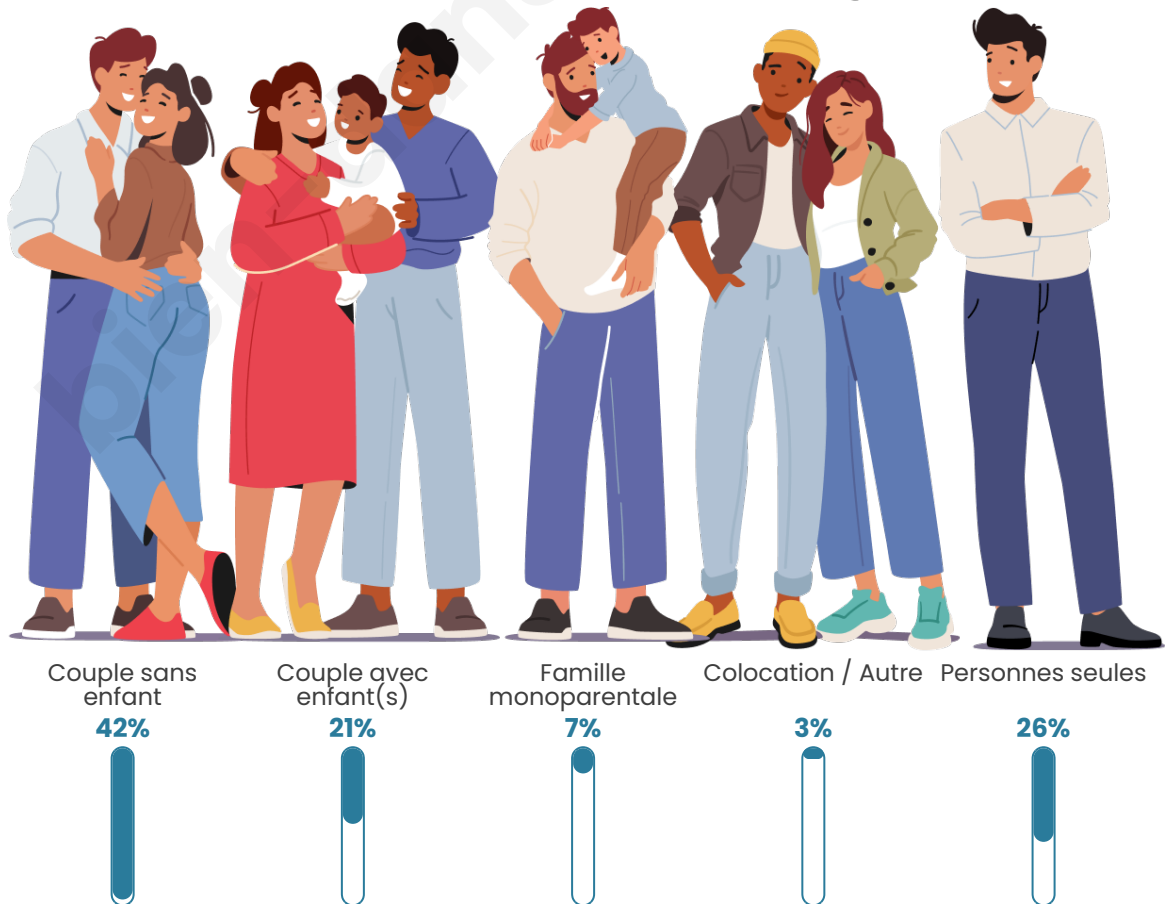

Tranche d'âge

Activité professionnelle

Niveau de diplôme

Composition des ménages

Profils électoraux

Premier tour

	Emmanuel MACRON	27.60 %
	Marine LE PEN	22.71 %
	Jean LASSALLE	14.48 %
	Jean-Luc MÉLENCHON	14.17 %
	Valérie PÉCRESSÉ	5.83 %
	Éric ZEMMOUR	5.73 %
	Anne HIDALGO	2.81 %
	Yannick JADOT	2.29 %
	Fabien ROUSSEL	1.98 %
	Nicolas DUPONT- AIGNAN	1.25 %
	Philippe POUTOU	0.73 %
	Nathalie ARTHAUD	0.42 %