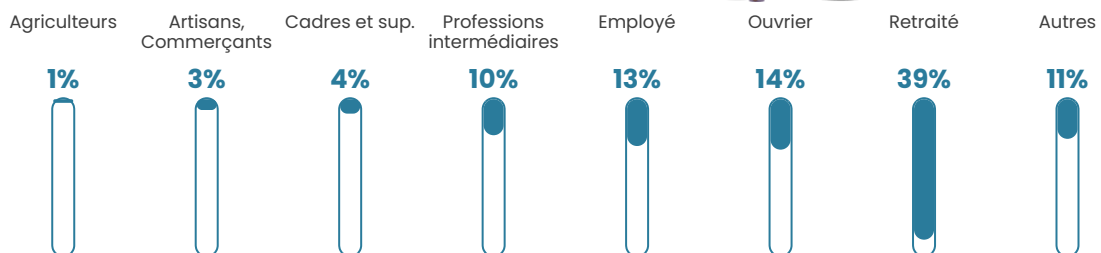

20 330 €/an

Evolution du nombre d'habitants

Sources : Institut national de la statistique et des études économiques (insee) selon Les dernières parutions officielles de 2024 portant sur les années 2020, 2021 et 2022.

Tranche d'âge

Activité professionnelle

Niveau de diplôme

Composition des ménages

Profils électoraux

Premier tour

	Emmanuel MACRON	27.60 %
	Marine LE PEN	22.71 %
	Jean LASSALLE	14.48 %
	Jean-Luc MÉLENCHON	14.17 %
	Valérie PÉCRESSÉ	5.83 %
	Éric ZEMMOUR	5.73 %
	Anne HIDALGO	2.81 %
	Yannick JADOT	2.29 %
	Fabien ROUSSEL	1.98 %
	Nicolas DUPONT- AIGNAN	1.25 %
	Philippe POUTOU	0.73 %
	Nathalie ARTHAUD	0.42 %