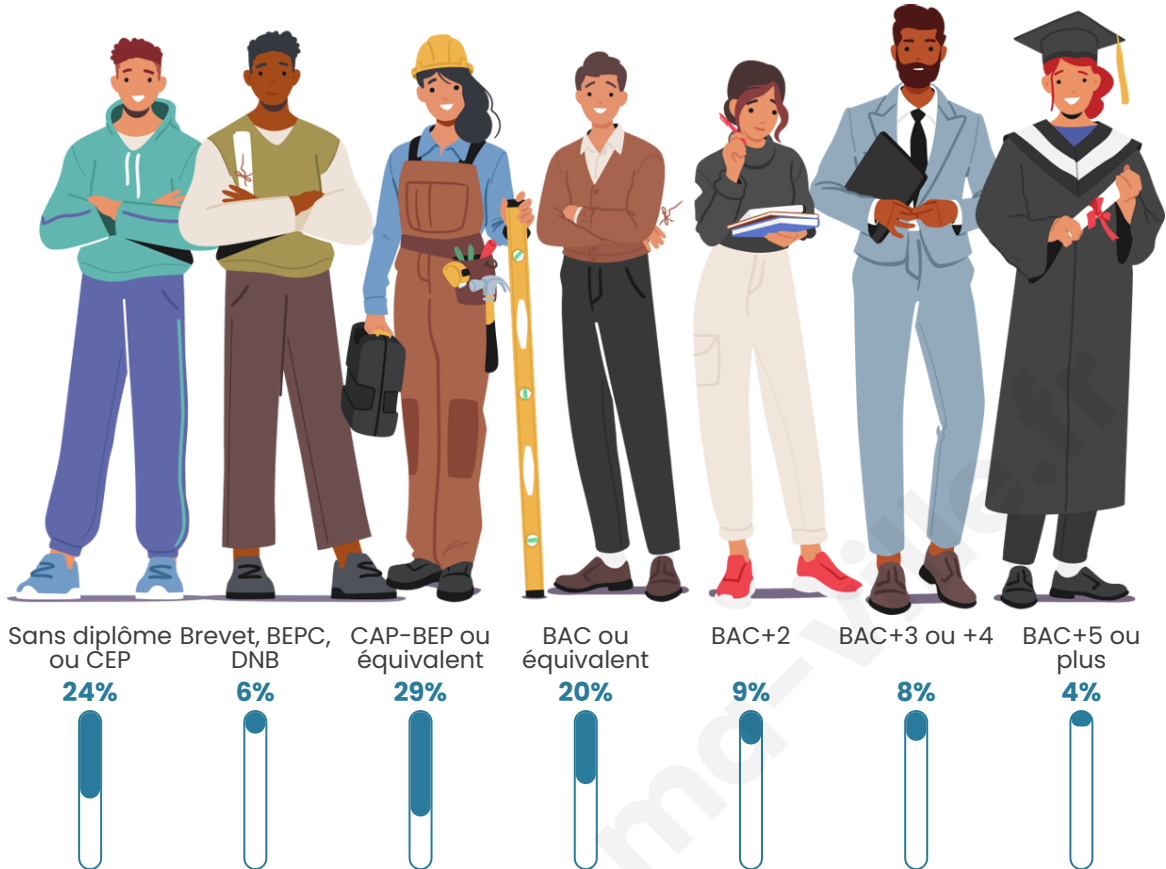

Tranche d'âge

Activité professionnelle

Niveau de diplôme

Composition des ménages

Profils électoraux

Premier tour

	Emmanuel MACRON	27.60 %
	Marine LE PEN	22.71 %
	Jean LASSALLE	14.48 %
	Jean-Luc MÉLENCHON	14.17 %
	Valérie PÉCRESSÉ	5.83 %
	Éric ZEMMOUR	5.73 %
	Anne HIDALGO	2.81 %
	Yannick JADOT	2.29 %
	Fabien ROUSSEL	1.98 %
	Nicolas DUPONT- AIGNAN	1.25 %
	Philippe POUTOU	0.73 %
	Nathalie ARTHAUD	0.42 %