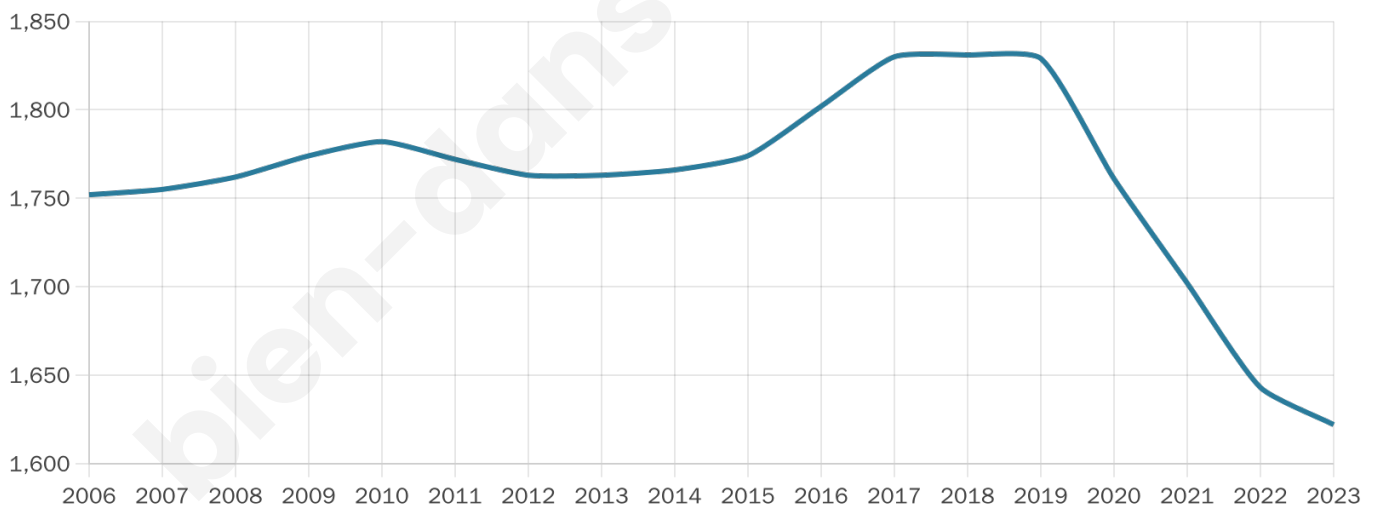

Version web

Ville de Riscle

Présenté par

BIEN dans
ma **VILLE** 

Sommaire

Situation géographique	3
Statistiques sur la population	4
Evolution du nombre d'habitants	4
Tranche d'âge	5
0-14 ans	5
15-29 ans	5
30-44 ans	5
45-59 ans	5
60-74 ans	5
75-89 ans	5
90 ans et +	5
Activité professionnelle	5
Agriculteurs	5
Artisans, Commerçants	5
Cadres et sup.	5
Professions intermédiaires	5
Employé	5
Ouvrier	5
Retraité	5
Autres	5
Niveau de diplôme	6
Sans diplôme ou CEP	6
Brevet, BEPC, DNB	6
CAP-BEP ou équivalent	6
BAC ou équivalent	6
BAC+2	6
BAC+3 ou +4	6
BAC+5 ou plus	6
Composition des ménages	6
Couple sans enfant	6
Couple avec enfant(s)	6
Famille monoparentale	6
Colocation / Autre	6
Personnes seules	6
Profils électoraux	7
Premier tour	7
Sécurité	8
Evolution du nombre d'infractions	8
Pour comparer	9
Services à la population	10
Commerce	10
Éducation	10
Villes autour de Riscle	11

50 ans

Pop active

40.3%

Taux chômage

6.9%

Pop densité

45 h/km²

Revenu moyen

20 330 €/an

Evolution du nombre d'habitants

Sources : Institut national de la statistique et des études économiques (insee) selon Les dernières parutions officielles de 2024 portant sur les années 2020, 2021 et 2022.