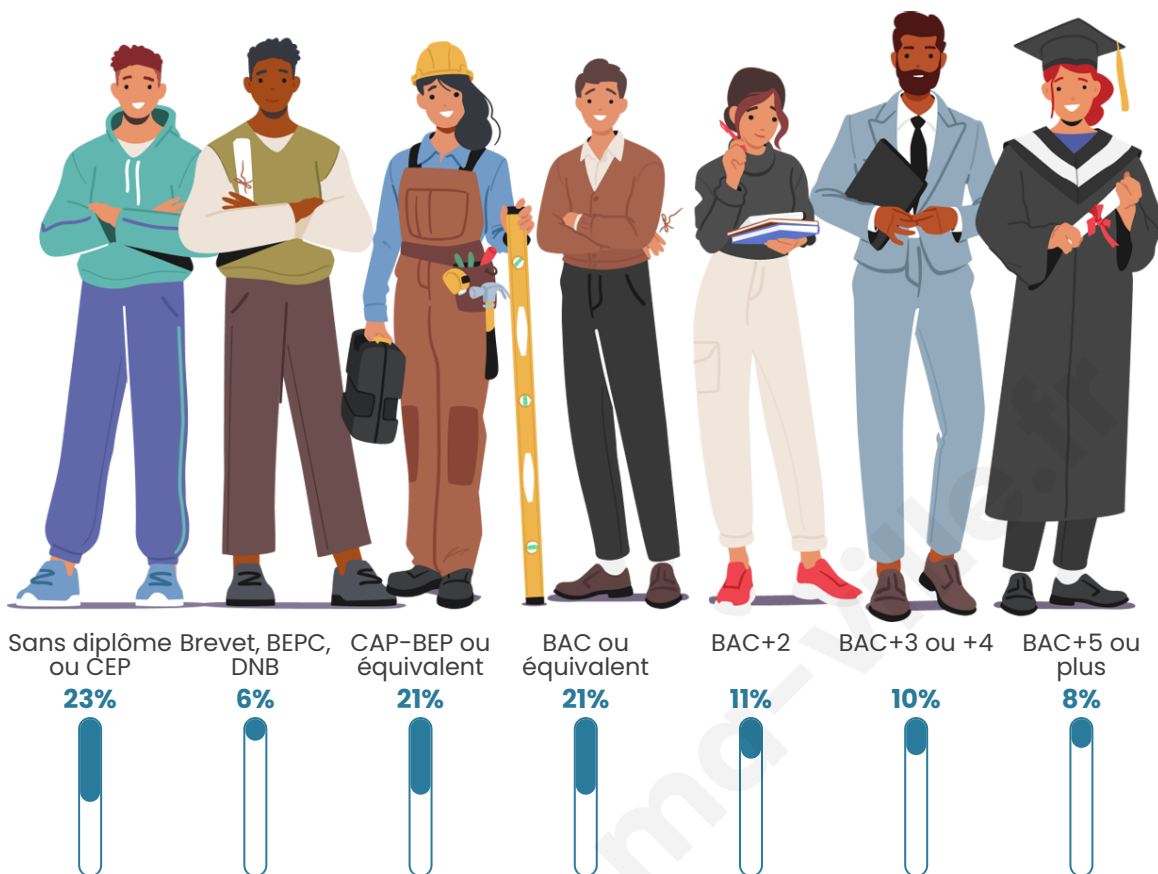

31 189

Age moyen

36 ans

Pop active

43.7%

Taux chômage

9.7%

Pop densité

Tranche d'âge

Activité professionnelle

Niveau de diplôme

Composition des ménages

Profils électoraux

Premier tour

	Jean-Luc MÉLENCHON	40.07 %
	Emmanuel MACRON	22.73 %
	Marine LE PEN	16.17 %
	Éric ZEMMOUR	5.81 %
	Valérie PÉCRESE	3.89 %
	Yannick JADOT	2.97 %
	Fabien ROUSSEL	2.16 %
	Nicolas DUPONT- AIGNAN	1.99 %
	Jean LASSALLE	1.60 %
	Anne HIDALGO	1.36 %
	Philippe POUTOU	0.81 %
	Nathalie ARTHAUD	0.42 %