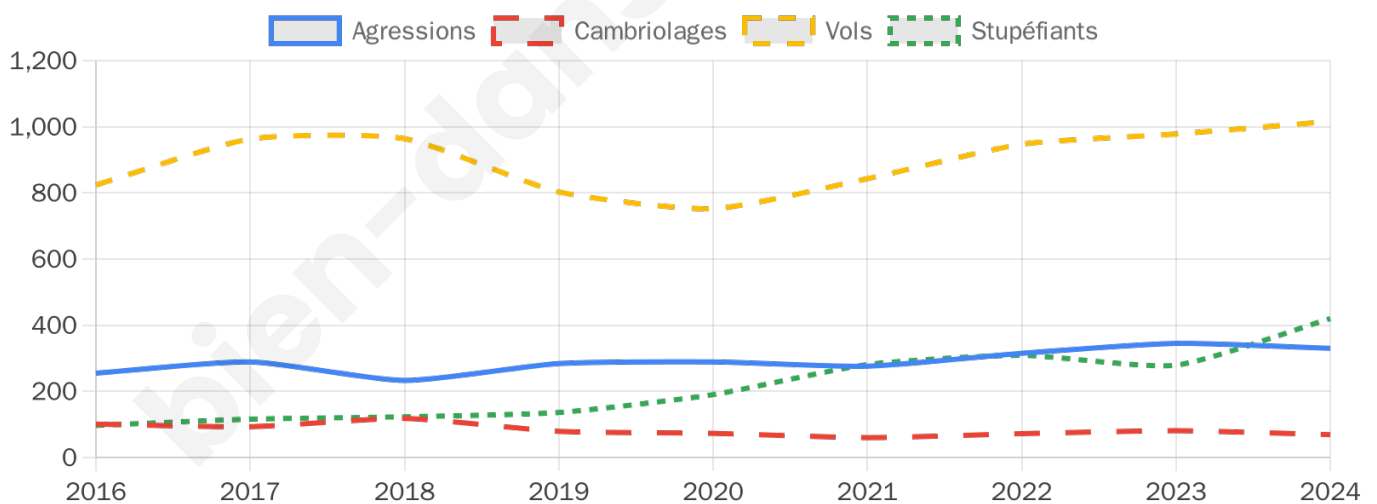

14 592 inscrits

Participation : 71.5%
Votes blancs : 1.45%
Votes nuls : 0.60%

Second tour

	Emmanuel MACRON	66,27 %
	Marine LE PEN	33,73 %

14 604 inscrits

Participation : 64.66%
Votes blancs : 6.78%
Votes nuls : 2.32%

Sécurité

Agressions physiques / sexuelles

330

Cambriolages

69

Vols / dégradations

1 016

Stupéfiants

420

Evolution du nombre d'infractions

Pour comparer

(en proportion du nombre d'habitants)

Sources : Bases statistiques communale, départementale et régionale de la délinquance enregistrée par la police et la gendarmerie nationales selon les dernières parutions officielles de 2025 portant sur l'année 2024 ([data.gouv](https://data.gouv.fr)).