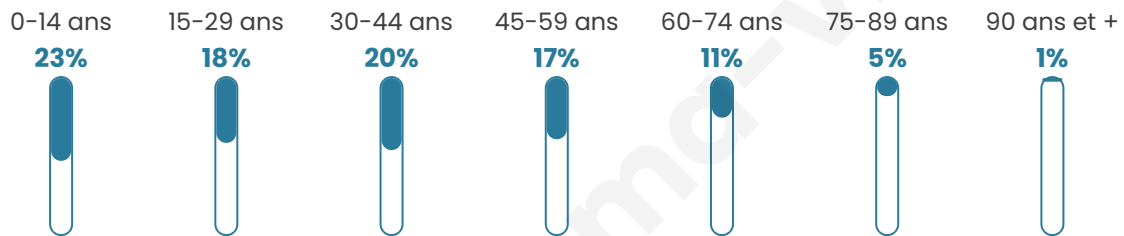

31 189

Age moyen

36 ans

Pop active

43.7%

Taux chômage

9.7%

Pop densité

3 899 h/km²

Revenu moyen

20 090 €/an

Evolution du nombre d'habitants

Sources : Institut national de la statistique et des études économiques (insee) selon Les dernières parutions officielles de 2024 portant sur les années 2020, 2021 et 2022.

Tranche d'âge

Activité professionnelle

Niveau de diplôme

Composition des ménages

Profils électoraux

Premier tour

	Jean-Luc MÉLENCHON	40.07 %
	Emmanuel MACRON	22.73 %
	Marine LE PEN	16.17 %
	Éric ZEMMOUR	5.81 %
	Valérie PÉCRESE	3.89 %
	Yannick JADOT	2.97 %
	Fabien ROUSSEL	2.16 %
	Nicolas DUPONT- AIGNAN	1.99 %
	Jean LASSALLE	1.60 %
	Anne HIDALGO	1.36 %
	Philippe POUTOU	0.81 %
	Nathalie ARTHAUD	0.42 %