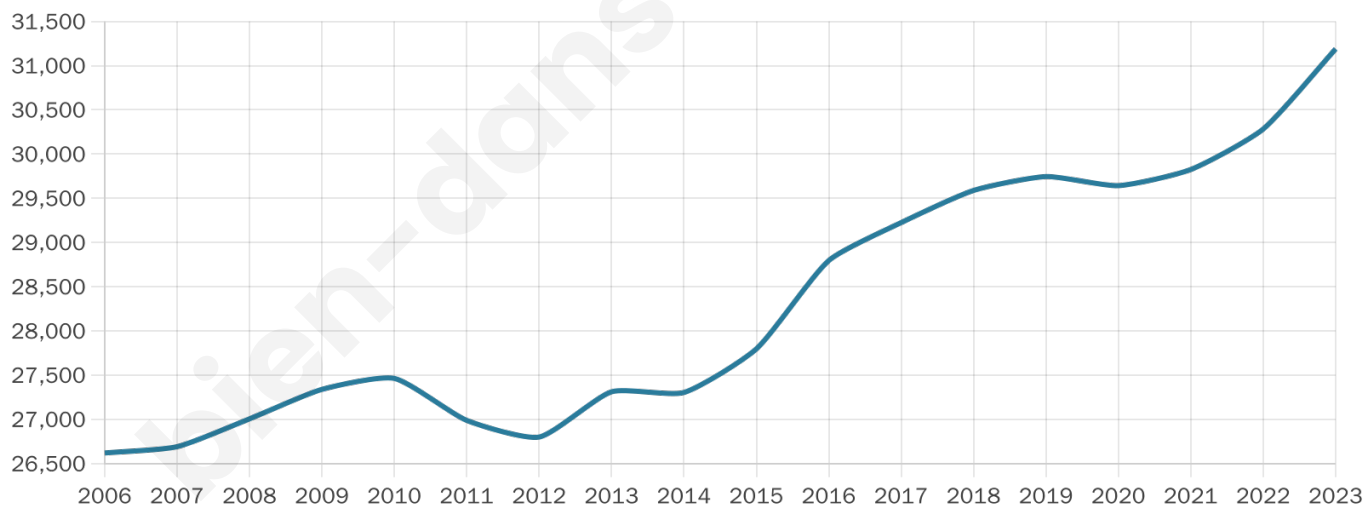

31 189

Age moyen

36 ans

Pop active

43.7%

Taux chômage

9.7%

Pop densité

3 899 h/km²

Revenu moyen

20 090 €/an

Evolution du nombre d'habitants

Sources : Institut national de la statistique et des études économiques (insee) selon Les dernières parutions officielles de 2024 portant sur les années 2020, 2021 et 2022.