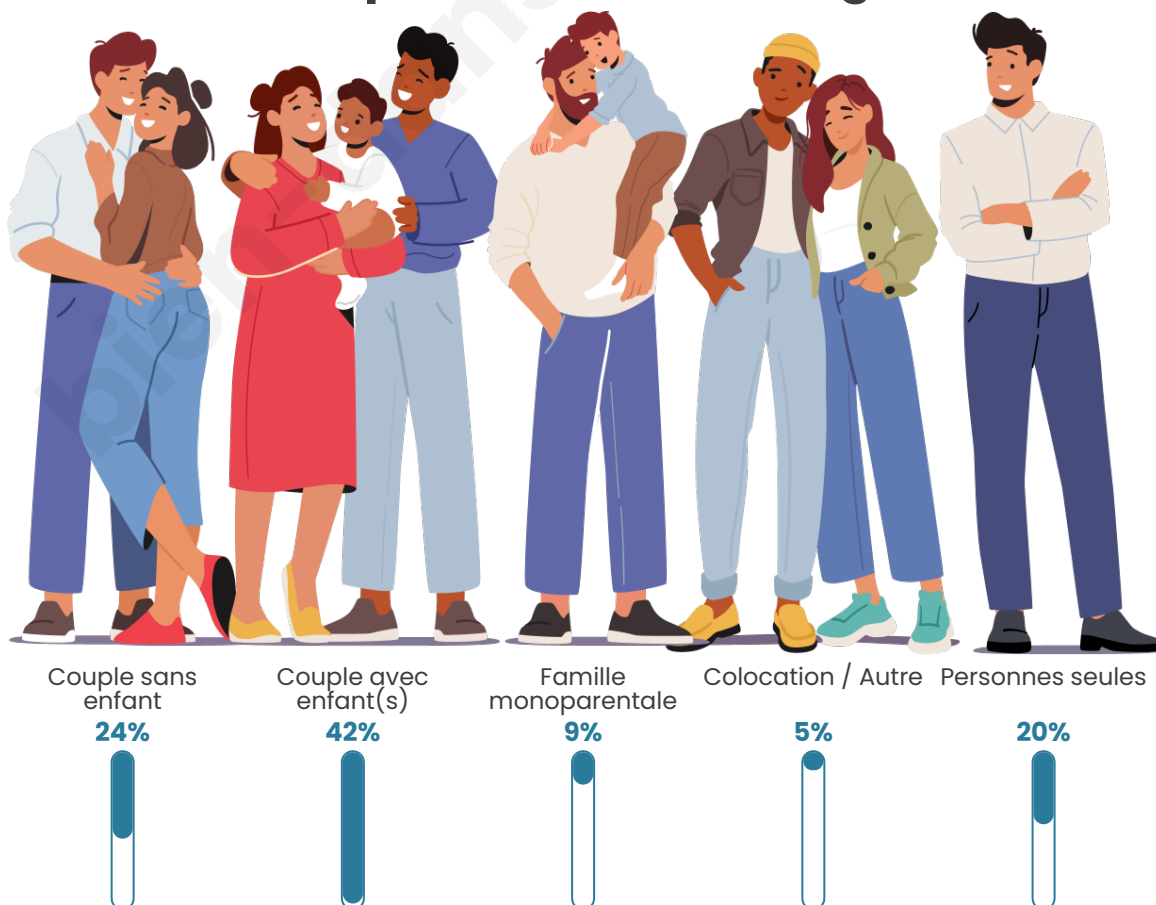

Tranche d'âge

Activité professionnelle

Niveau de diplôme

Composition des ménages

Profils électoraux

Premier tour

	Jean-Luc MÉLENCHON	40.07 %
	Emmanuel MACRON	22.73 %
	Marine LE PEN	16.17 %
	Éric ZEMMOUR	5.81 %
	Valérie PÉCRESE	3.89 %
	Yannick JADOT	2.97 %
	Fabien ROUSSEL	2.16 %
	Nicolas DUPONT- AIGNAN	1.99 %
	Jean LASSALLE	1.60 %
	Anne HIDALGO	1.36 %
	Philippe POUTOU	0.81 %
	Nathalie ARTHAUD	0.42 %