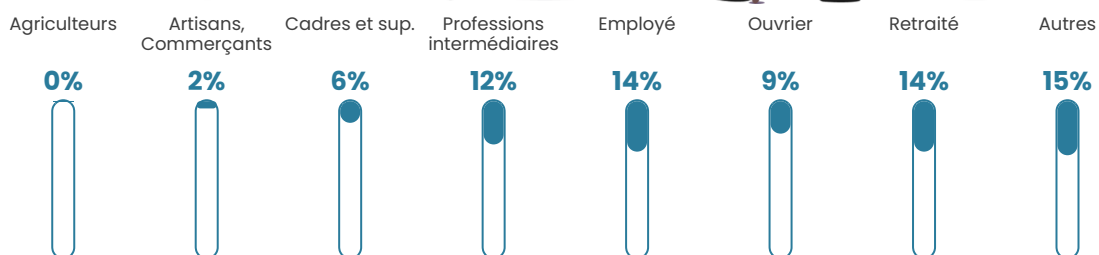

3 899 h/km²

Revenu moyen

20 090 €/an

Evolution du nombre d'habitants

Sources : Institut national de la statistique et des études économiques (insee) selon Les dernières parutions officielles de 2024 portant sur les années 2020, 2021 et 2022.

Tranche d'âge

Activité professionnelle

Niveau de diplôme

Composition des ménages

Profils électoraux

Premier tour

	Jean-Luc MÉLENCHON	40.07 %
	Emmanuel MACRON	22.73 %
	Marine LE PEN	16.17 %
	Éric ZEMMOUR	5.81 %
	Valérie PÉCRESE	3.89 %
	Yannick JADOT	2.97 %
	Fabien ROUSSEL	2.16 %
	Nicolas DUPONT- AIGNAN	1.99 %
	Jean LASSALLE	1.60 %
	Anne HIDALGO	1.36 %
	Philippe POUTOU	0.81 %
	Nathalie ARTHAUD	0.42 %