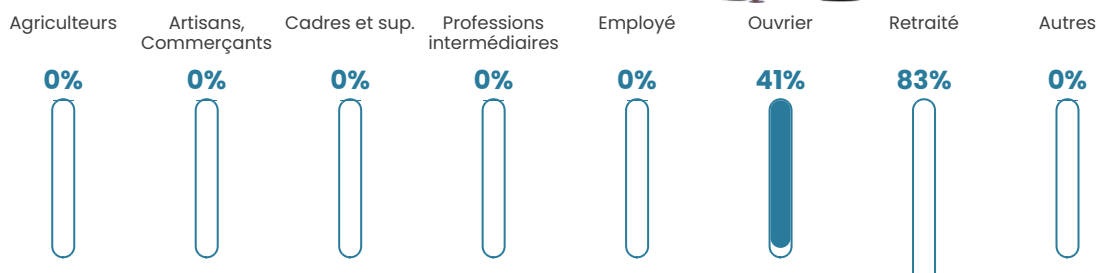

13 h/km²

Revenu moyen

NC

Evolution du nombre d'habitants

Sources : Institut national de la statistique et des études économiques (insee) selon Les dernières parutions officielles de 2024 portant sur les années 2020, 2021 et 2022.

Tranche d'âge

Activité professionnelle

bien-dans-ma-ville.fr

Niveau de diplôme

Composition des ménages

Profils électoraux

Premier tour

	Marine LE PEN	36.36 %
	Jean LASSALLE	27.27 %
	Emmanuel MACRON	18.18 %
	Fabien ROUSSEL	9.09 %
	Jean-Luc MÉLENCHON	9.09 %
	Nathalie ARTHAUD	0.00 %
	Éric ZEMMOUR	0.00 %
	Anne HIDALGO	0.00 %
	Yannick JADOT	0.00 %
	Valérie PÉCRESSE	0.00 %
	Philippe POUTOU	0.00 %