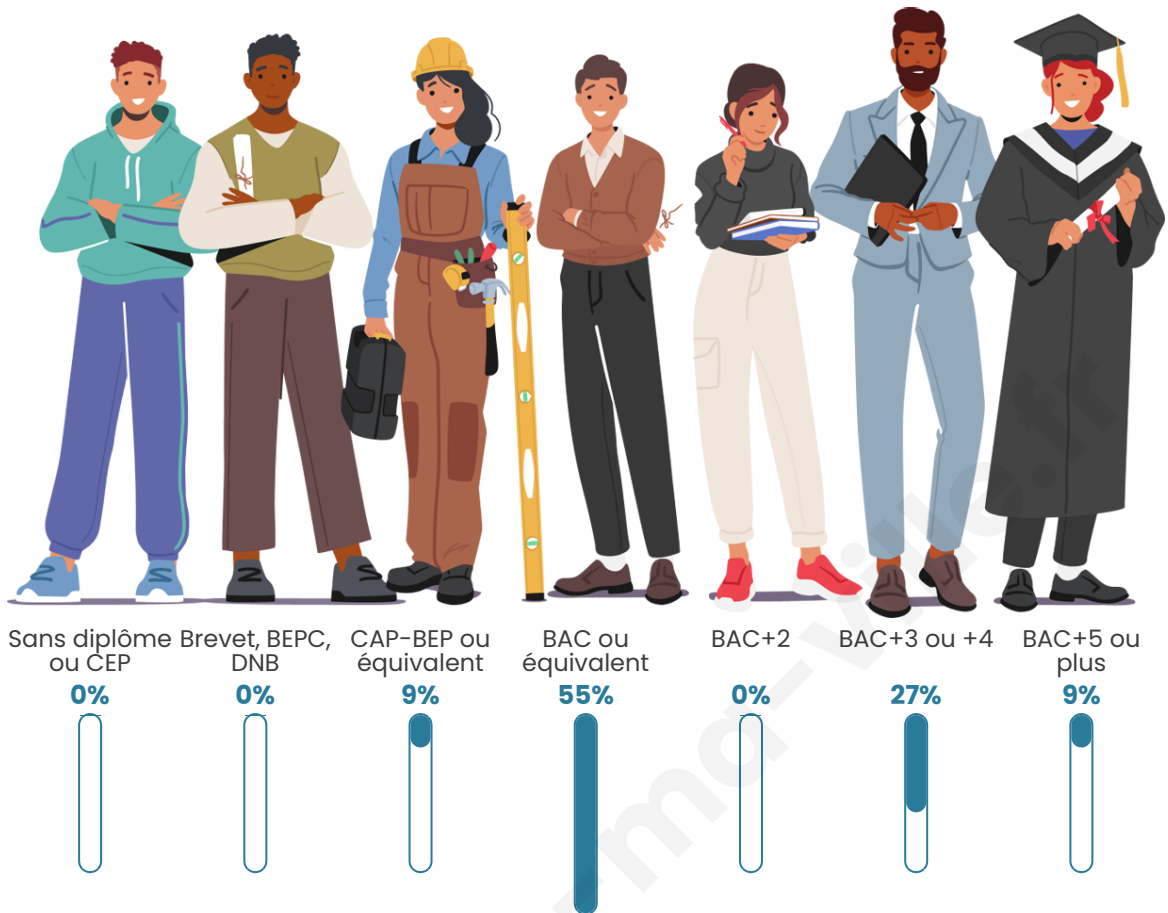

Tranche d'âge

Activité professionnelle

bien-dans-ma-ville.fr

Niveau de diplôme

Composition des ménages

Profils électoraux

Premier tour

	Marine LE PEN	36.36 %
	Jean LASSALLE	27.27 %
	Emmanuel MACRON	18.18 %
	Fabien ROUSSEL	9.09 %
	Jean-Luc MÉLENCHON	9.09 %
	Nathalie ARTHAUD	0.00 %
	Éric ZEMMOUR	0.00 %
	Anne HIDALGO	0.00 %
	Yannick JADOT	0.00 %
	Valérie PÉCRESSE	0.00 %
	Philippe POUTOU	0.00 %

Marine LE PEN

36,36 %

16 inscrits

Participation : 87.5%

Votes blancs : 21.43%

Votes nuls : 0%

bien-dans-ma-ville.fr

Sécurité