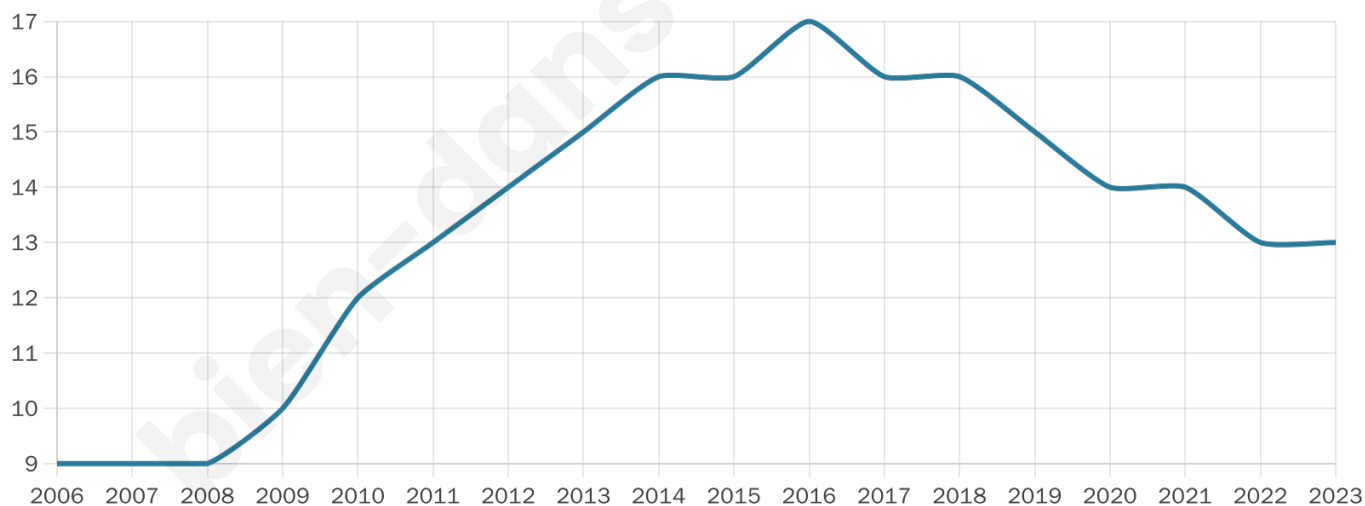

13

Age moyen

45 ans

Pop active

69.2%

Taux chômage

0%

Pop densité

13 h/km²

Revenu moyen

NC

Evolution du nombre d'habitants

Sources : Institut national de la statistique et des études économiques (insee) selon Les dernières parutions officielles de 2024 portant sur les années 2020, 2021 et 2022.