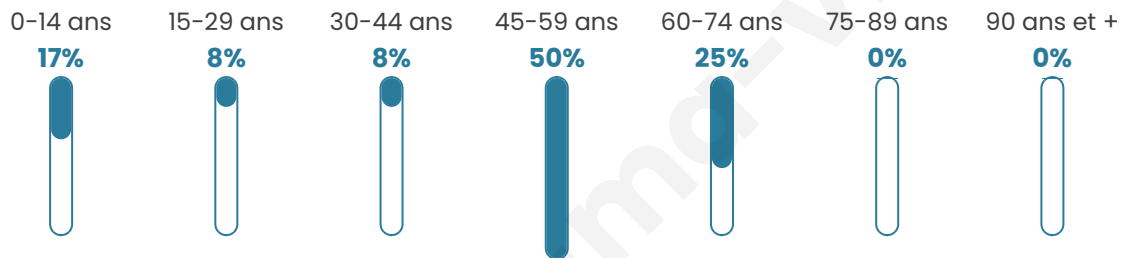

13

Age moyen

45 ans

Pop active

69.2%

Taux chômage

0%

Pop densité

13 h/km²

Revenu moyen

NC

Evolution du nombre d'habitants

Sources : Institut national de la statistique et des études économiques (insee) selon Les dernières parutions officielles de 2024 portant sur les années 2020, 2021 et 2022.

Tranche d'âge

Activité professionnelle

bien-dans-ma-ville.fr

Niveau de diplôme

Composition des ménages

Profils électoraux

Premier tour

	Marine LE PEN	36.36 %
	Jean LASSALLE	27.27 %
	Emmanuel MACRON	18.18 %
	Fabien ROUSSEL	9.09 %
	Jean-Luc MÉLENCHON	9.09 %
	Nathalie ARTHAUD	0.00 %
	Éric ZEMMOUR	0.00 %
	Anne HIDALGO	0.00 %
	Yannick JADOT	0.00 %
	Valérie PÉCRESSE	0.00 %
	Philippe POUTOU	0.00 %

Marine LE PEN

36,36 %

16 inscrits

Participation : 87.5%

Votes blancs : 21.43%

Votes nuls : 0%

bien-dans-ma-ville.fr

Sécurité