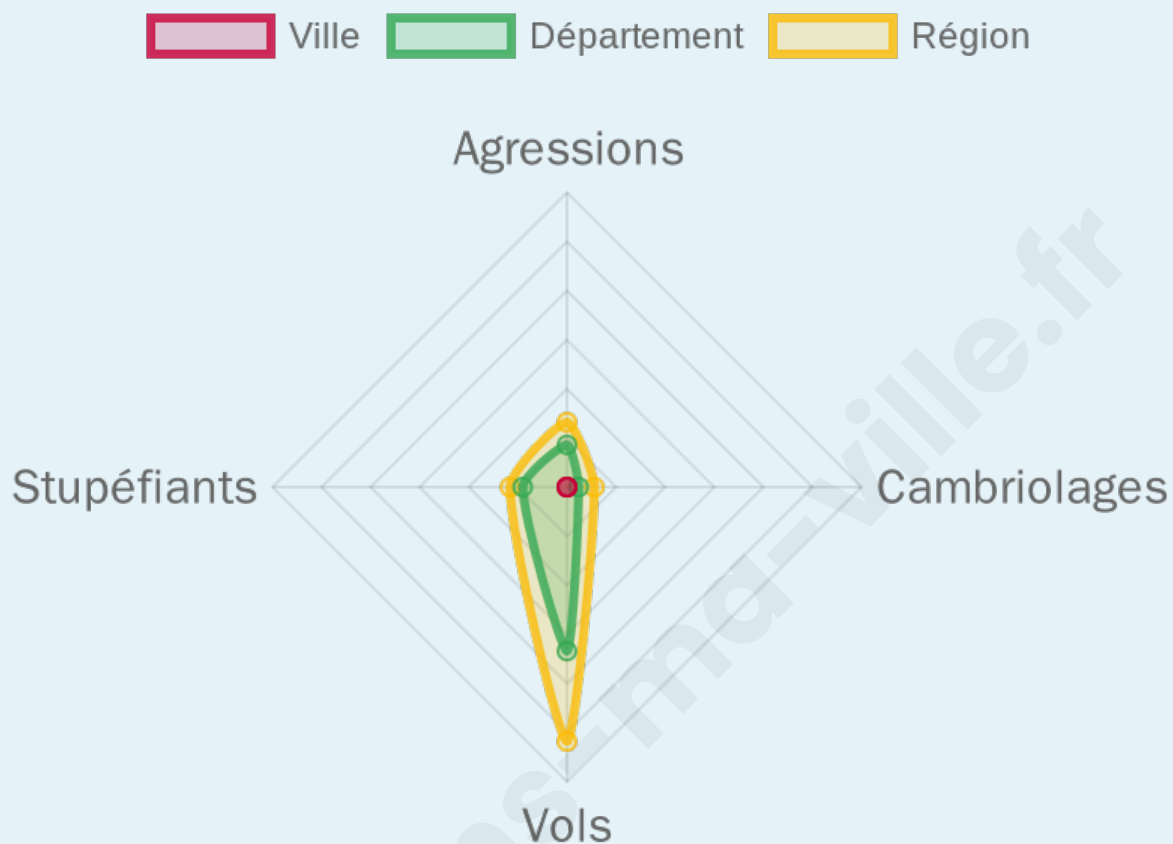

Pour comparer

(en proportion du nombre d'habitants)

Sources : Bases statistiques communale, départementale et régionale de la délinquance enregistrée par la police et la gendarmerie nationales selon les dernières parutions officielles de 2025 portant sur l'année 2024 ([data.gouv](https://data.gouv.fr)).

Agressions physiques / sexuelles : Violences sexuelles, coups et blessures volontaires intrafamiliaux, coups et blessures volontaires, autres coups, blessures volontaires et vols violents sans arme.

Cambriolages : Cambriolages de logements.

Vols : Vols avec armes, vols d'accessoires sur véhicules, vols dans les véhicules, vols de véhicules, vols sans violence contre des personnes, destructions, dégradations volontaires et escroqueries.

Stupéfiants : Trafic de stupéfiants dont (AFD) et usage de stupéfiants.