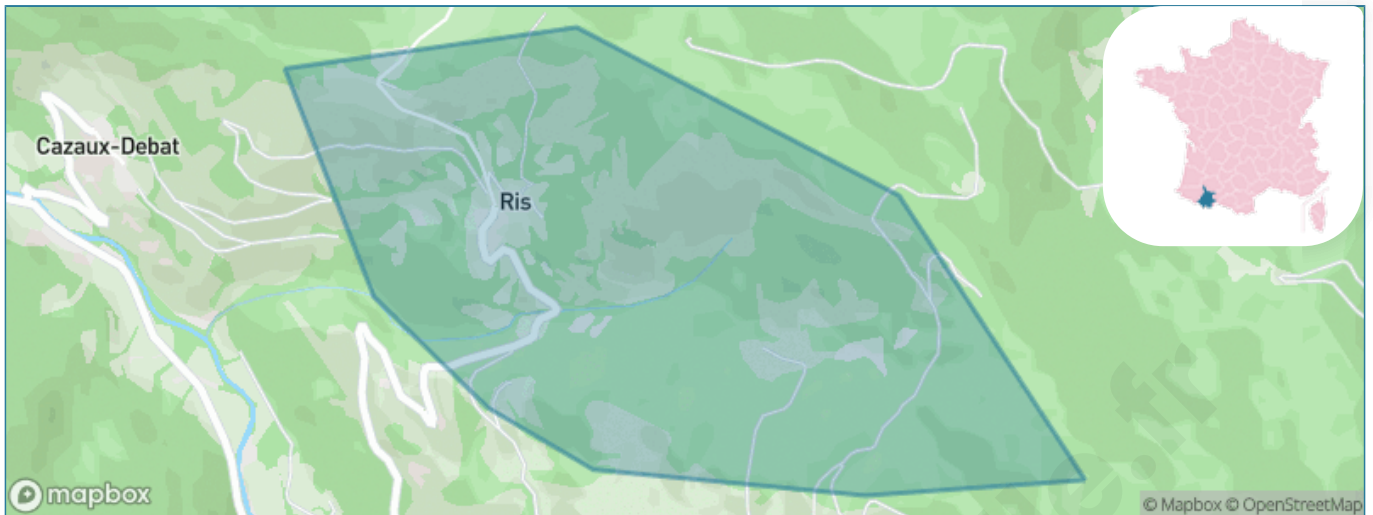

Version web

Ville de Ris

Présenté par

BIEN dans
ma **VILLE** 

Sommaire

Situation géographique	3
Statistiques sur la population	4
Evolution du nombre d'habitants	4
Tranche d'âge	5
0-14 ans	5
15-29 ans	5
30-44 ans	5
45-59 ans	5
60-74 ans	5
75-89 ans	5
90 ans et +	5
Activité professionnelle	5
Agriculteurs	5
Artisans, Commerçants	5
Cadres et sup.	5
Professions intermédiaires	5
Employé	5
Ouvrier	5
Retraité	5
Autres	5
Niveau de diplôme	7
Sans diplôme ou CEP	7
Brevet, BEPC, DNB	7
CAP-BEP ou équivalent	7
BAC ou équivalent	7
BAC+2	7
BAC+3 ou +4	7
BAC+5 ou plus	7
Composition des ménages	7
Couple sans enfant	7
Couple avec enfant(s)	7
Famille monoparentale	7
Colocation / Autre	7
Personnes seules	7
Profils électoraux	8
Premier tour	8
Sécurité	10
Evolution du nombre d'infractions	10
Pour comparer	11
Services à la population	12
Commerce	12
Éducation	12
Villes autour de Ris	14

Situation géographique

i Informations clés

- **Région** : Occitanie
- **Département** : Hautes-Pyrénées
- **Code postal** : 65590
- **Superficie** : 1 km²

Statistiques sur la population

Nombre d'habitants