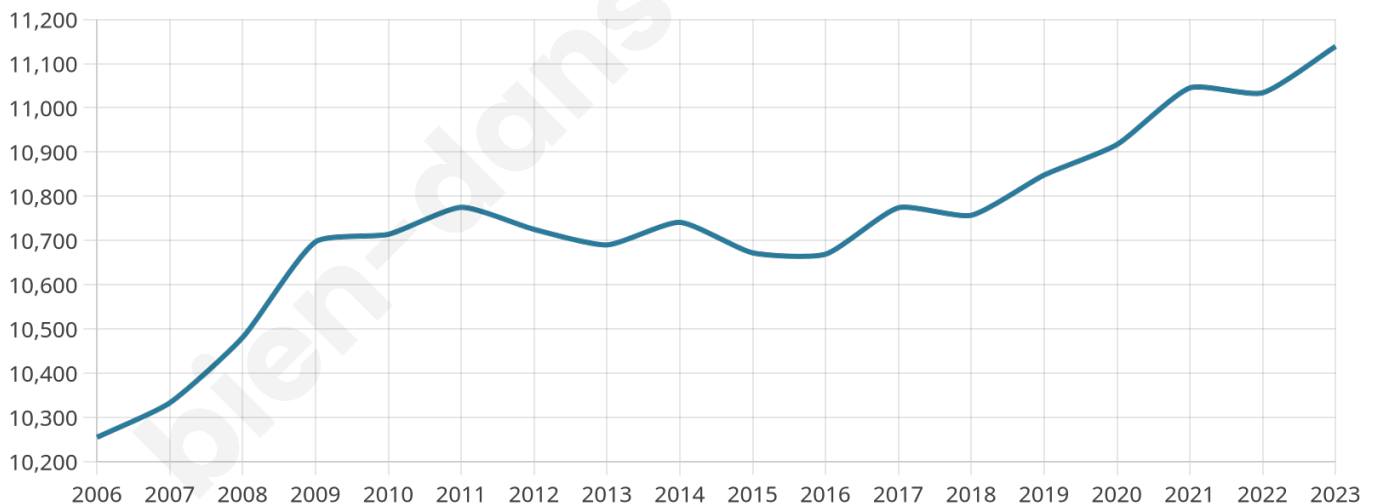

Nombre d'habitants

11 139

Age moyen

46 ans

Pop active

42.2%

Taux chômage

9.6%

Pop densité

743 h/km²

Revenu moyen

22 360 €/an

Evolution du nombre d'habitants

Sources : Institut national de la statistique et des études économiques (insee) selon Les dernières parutions officielles de 2024 portant sur les années 2020, 2021 et 2022.

Tranche d'âge

Activité professionnelle

Niveau de diplôme

Composition des ménages

Profils électoraux

Premier tour

	Emmanuel MACRON	31.11 %
	Marine LE PEN	23.72 %
	Jean-Luc MÉLENCHON	17.04 %
	Éric ZEMMOUR	7.46 %
	Valérie PÉCRESE	4.78 %
	Yannick JADOT	4.25 %
	Fabien ROUSSEL	2.81 %
	Jean LASSALLE	2.73 %
	Anne HIDALGO	2.50 %
	Nicolas DUPONT-AIGNAN	2.37 %
	Philippe POUTOU	0.72 %
	Nathalie ARTHAUD	0.51 %