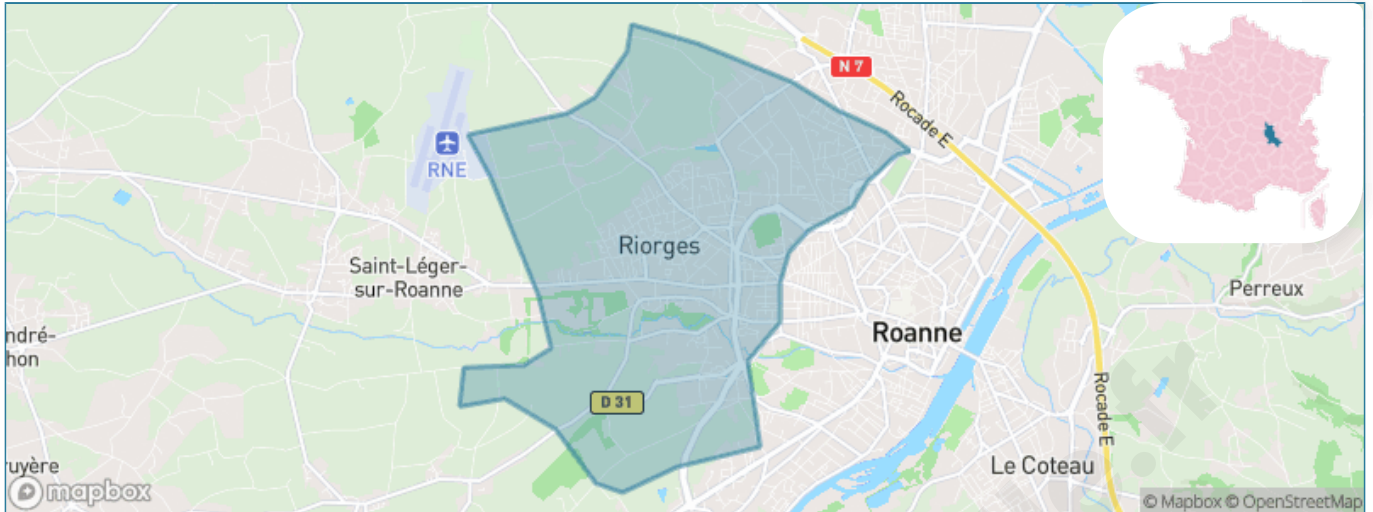

Version web

Ville de Riorges

Présenté par

BIEN dans
ma **VILLE** 

Sommaire

Situation géographique	3
Statistiques sur la population	4
Evolution du nombre d'habitants	4
Tranche d'âge	5
0-14 ans	5
15-29 ans	5
30-44 ans	5
45-59 ans	5
60-74 ans	5
75-89 ans	5
90 ans et +	5
Activité professionnelle	5
Agriculteurs	5
Artisans, Commerçants	5
Cadres et sup.	5
Professions intermédiaires	5
Employé	5
Ouvrier	5
Retraité	5
Autres	5
Niveau de diplôme	6
Sans diplôme ou CEP	6
Brevet, BEPC, DNB	6
CAP-BEP ou équivalent	6
BAC ou équivalent	6
BAC+2	6
BAC+3 ou +4	6
BAC+5 ou plus	6
Composition des ménages	6
Couple sans enfant	6
Couple avec enfant(s)	6
Famille monoparentale	6
Colocation / Autre	6
Personnes seules	6
Profil électoraux	7
Premier tour	7
Sécurité	8
Evolution du nombre d'infractions	8
Pour comparer	9
Services à la population	10
Commerce	10
Éducation	10
Villes autour de Riorges	11
Avis sur la ville de Riorges	12
Moyenne par critère	12
Villes autour de Riorges	12
Répartition des avis par note	12
Répartition des avis par note	12

Situation géographique

i Informations clés

- **Région** : Auvergne-Rhône-Alpes
- **Département** : Loire
- **Code postal** : 42153
- **Superficie** : 15 km²

Loire
LE DÉPARTEMENT

Statistiques sur la population