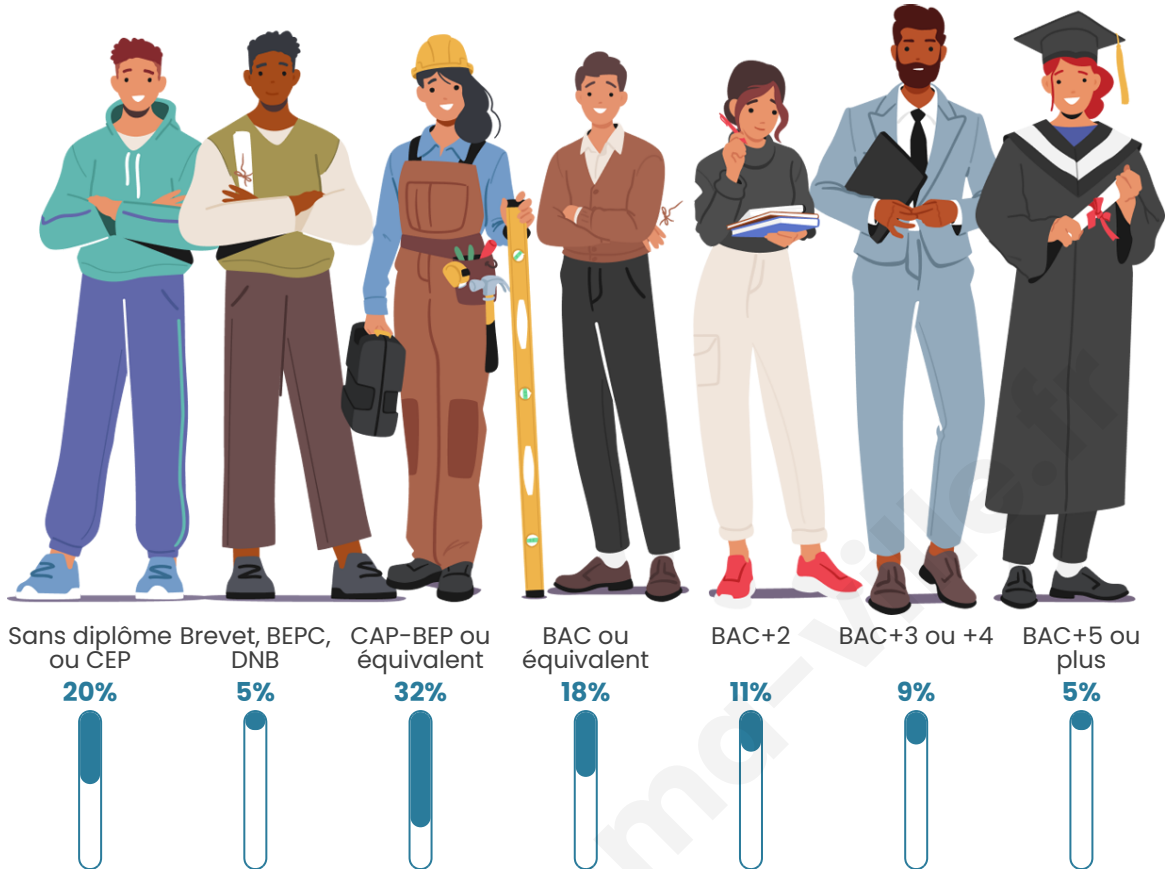

Nombre d'habitants

11 139

Age moyen

46 ans

Pop active

42.2%

Taux chômage

9.6%

Pop densité

743 h/km²

Revenu moyen

22 360 €/an

Evolution du nombre d'habitants

Sources : Institut national de la statistique et des études économiques (insee) selon Les dernières parutions officielles de 2024 portant sur les années 2020, 2021 et 2022.

Tranche d'âge

Activité professionnelle

Niveau de diplôme

Composition des ménages

Profils électoraux

Premier tour

	Emmanuel MACRON	31.11 %
	Marine LE PEN	23.72 %
	Jean-Luc MÉLENCHON	17.04 %
	Éric ZEMMOUR	7.46 %
	Valérie PÉCRESE	4.78 %
	Yannick JADOT	4.25 %
	Fabien ROUSSEL	2.81 %
	Jean LASSALLE	2.73 %
	Anne HIDALGO	2.50 %
	Nicolas DUPONT-AIGNAN	2.37 %
	Philippe POUTOU	0.72 %
	Nathalie ARTHAUD	0.51 %