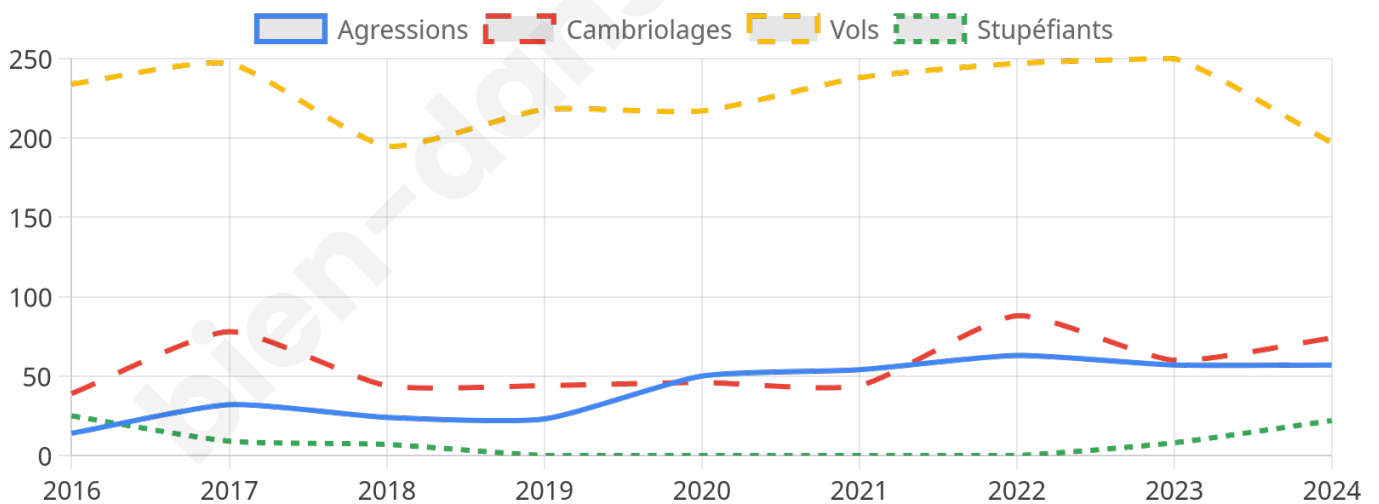

7 948 inscrits

Participation : 79.03%

Votes blancs : 1.96%

Votes nuls : 0.70%

Second tour

	Emmanuel MACRON	59,29 %
	Marine LE PEN	40,71 %

7 947 inscrits

Participation : 77.6%

Votes blancs : 6.62%

Votes nuls : 3.41%

Sécurité

Agressions physiques / sexuelles

57

Cambriolages

74

Vols / dégradations

197

Stupéfiants

22

Evolution du nombre d'infractions

Pour comparer

(en proportion du nombre d'habitants)

■ Ville ■ Département ■ Région

Sources : Bases statistiques communale, départementale et régionale de la délinquance enregistrée par la police et la gendarmerie nationales selon les dernières parutions officielles de 2025 portant sur l'année 2024 ([data.gouv](https://data.gouv.fr)).