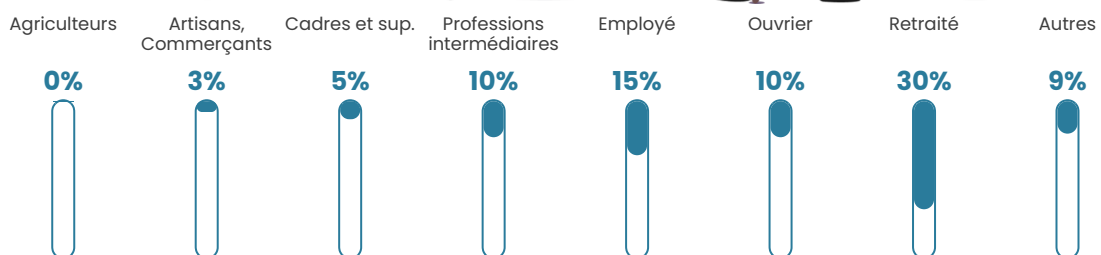

Pop densité

743 h/km²

Revenu moyen

22 360 €/an

Evolution du nombre d'habitants

Sources : Institut national de la statistique et des études économiques (insee) selon Les dernières parutions officielles de 2024 portant sur les années 2020, 2021 et 2022.

Tranche d'âge

Activité professionnelle

Niveau de diplôme

Composition des ménages

Profils électoraux

Premier tour

	Emmanuel MACRON	31.11 %
	Marine LE PEN	23.72 %
	Jean-Luc MÉLENCHON	17.04 %
	Éric ZEMMOUR	7.46 %
	Valérie PÉCRESE	4.78 %
	Yannick JADOT	4.25 %
	Fabien ROUSSEL	2.81 %
	Jean LASSALLE	2.73 %
	Anne HIDALGO	2.50 %
	Nicolas DUPONT-AIGNAN	2.37 %
	Philippe POUTOU	0.72 %
	Nathalie ARTHAUD	0.51 %