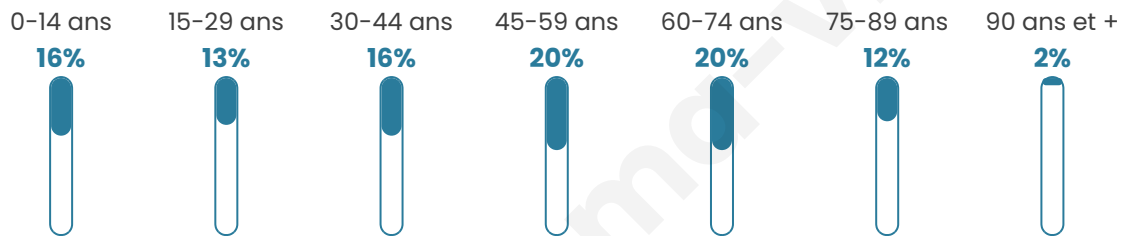

Nombre d'habitants

11 139

Age moyen

46 ans

Pop active

42.2%

Taux chômage

9.6%

Pop densité

743 h/km²

Revenu moyen

22 360 €/an

Evolution du nombre d'habitants

Sources : Institut national de la statistique et des études économiques (insee) selon Les dernières parutions officielles de 2024 portant sur les années 2020, 2021 et 2022.

Tranche d'âge

Activité professionnelle

Niveau de diplôme

Composition des ménages

Profils électoraux

Premier tour

	Emmanuel MACRON	31.11 %
	Marine LE PEN	23.72 %
	Jean-Luc MÉLENCHON	17.04 %
	Éric ZEMMOUR	7.46 %
	Valérie PÉCRESE	4.78 %
	Yannick JADOT	4.25 %
	Fabien ROUSSEL	2.81 %
	Jean LASSALLE	2.73 %
	Anne HIDALGO	2.50 %
	Nicolas DUPONT-AIGNAN	2.37 %
	Philippe POUTOU	0.72 %
	Nathalie ARTHAUD	0.51 %