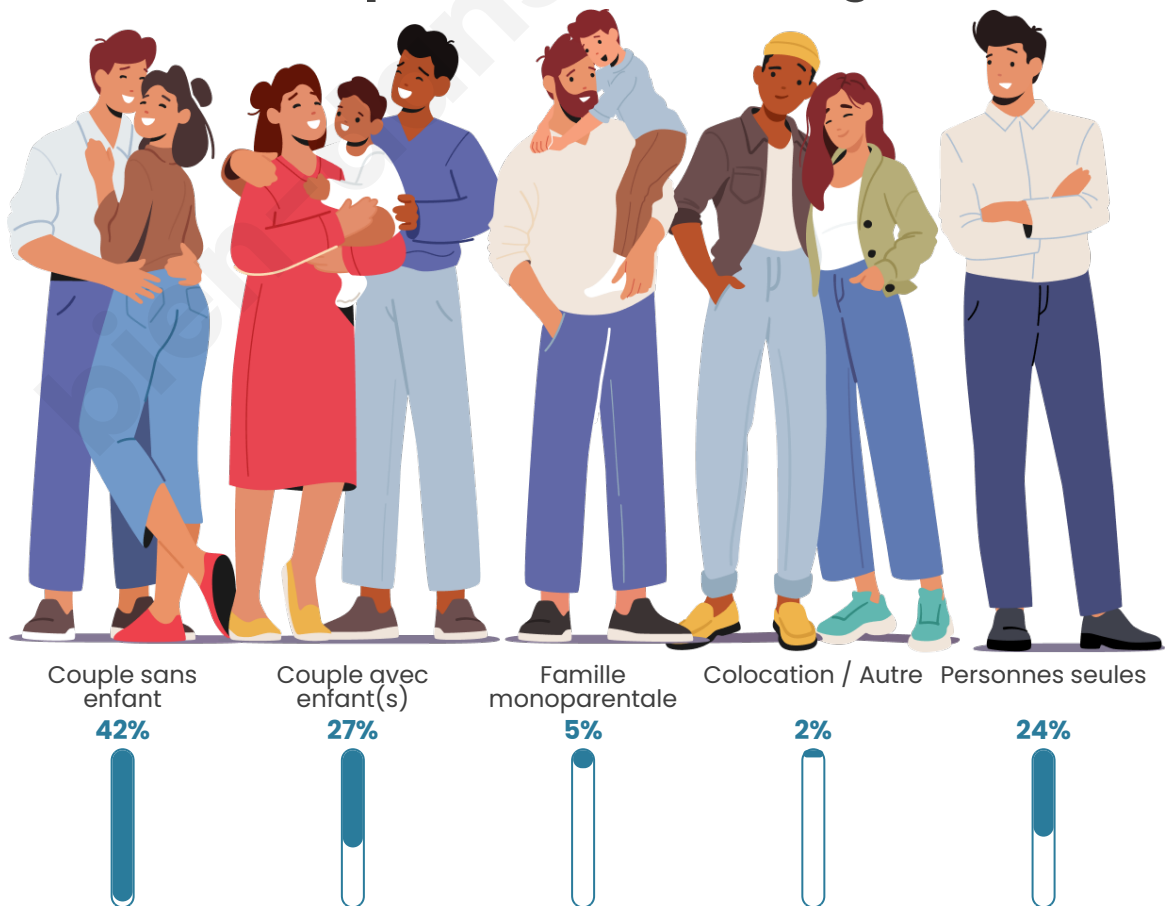

Nombre d'habitants

11 139

Age moyen

46 ans

Pop active

42.2%

Taux chômage

9.6%

Tranche d'âge

Activité professionnelle

Niveau de diplôme

Composition des ménages

Profils électoraux

Premier tour

	Emmanuel MACRON	31.11 %
	Marine LE PEN	23.72 %
	Jean-Luc MÉLENCHON	17.04 %
	Éric ZEMMOUR	7.46 %
	Valérie PÉCRESE	4.78 %
	Yannick JADOT	4.25 %
	Fabien ROUSSEL	2.81 %
	Jean LASSALLE	2.73 %
	Anne HIDALGO	2.50 %
	Nicolas DUPONT-AIGNAN	2.37 %
	Philippe POUTOU	0.72 %
	Nathalie ARTHAUD	0.51 %