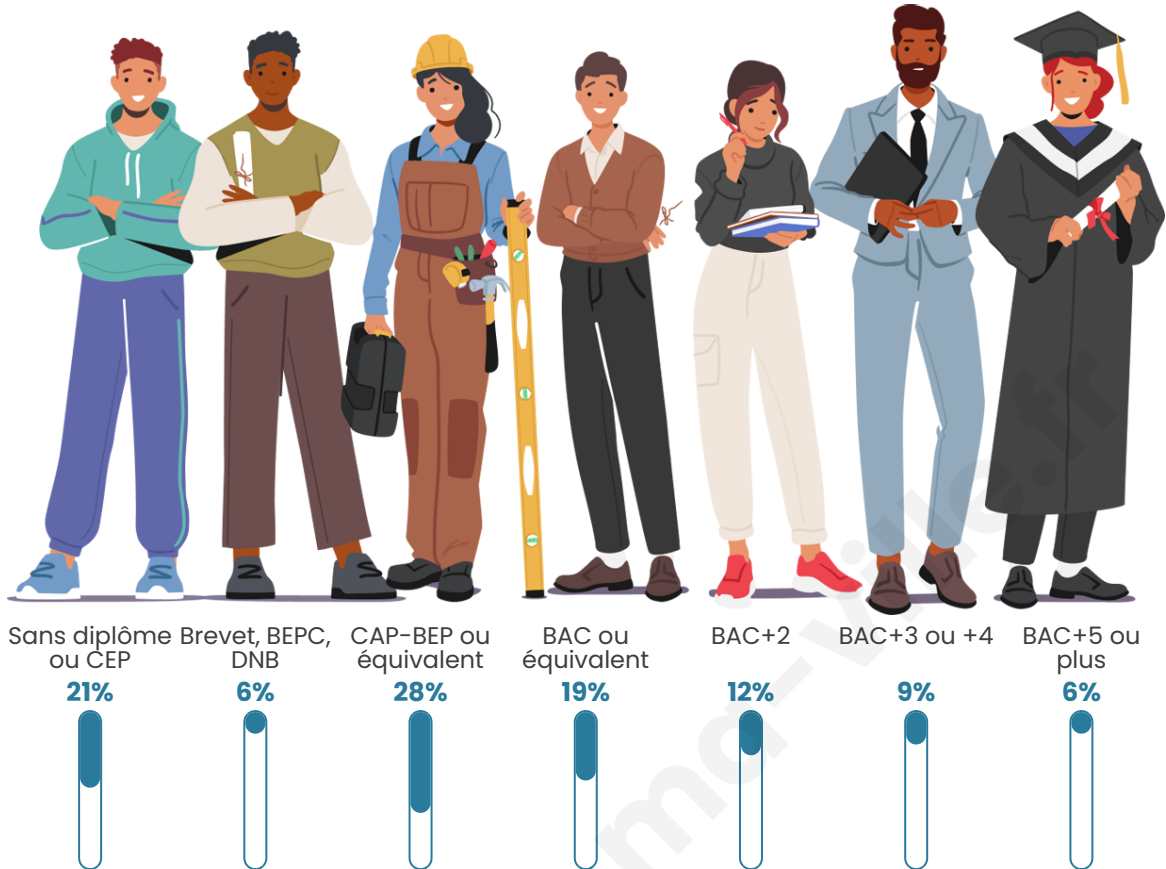

Tranche d'âge

Activité professionnelle

Niveau de diplôme

Composition des ménages

Profils électoraux

Premier tour

	Jean-Luc MÉLENCHON	26.01 %
	Emmanuel MACRON	25.90 %
	Marine LE PEN	22.60 %
	Éric ZEMMOUR	5.47 %
	Jean LASSALLE	5.16 %
	Yannick JADOT	4.13 %
	Anne HIDALGO	2.58 %
	Fabien ROUSSEL	2.48 %
	Nicolas DUPONT- AIGNAN	2.06 %
	Valérie PÉCRESSE	1.86 %
	Philippe POUTOU	1.24 %
	Nathalie ARTHAUD	0.52 %