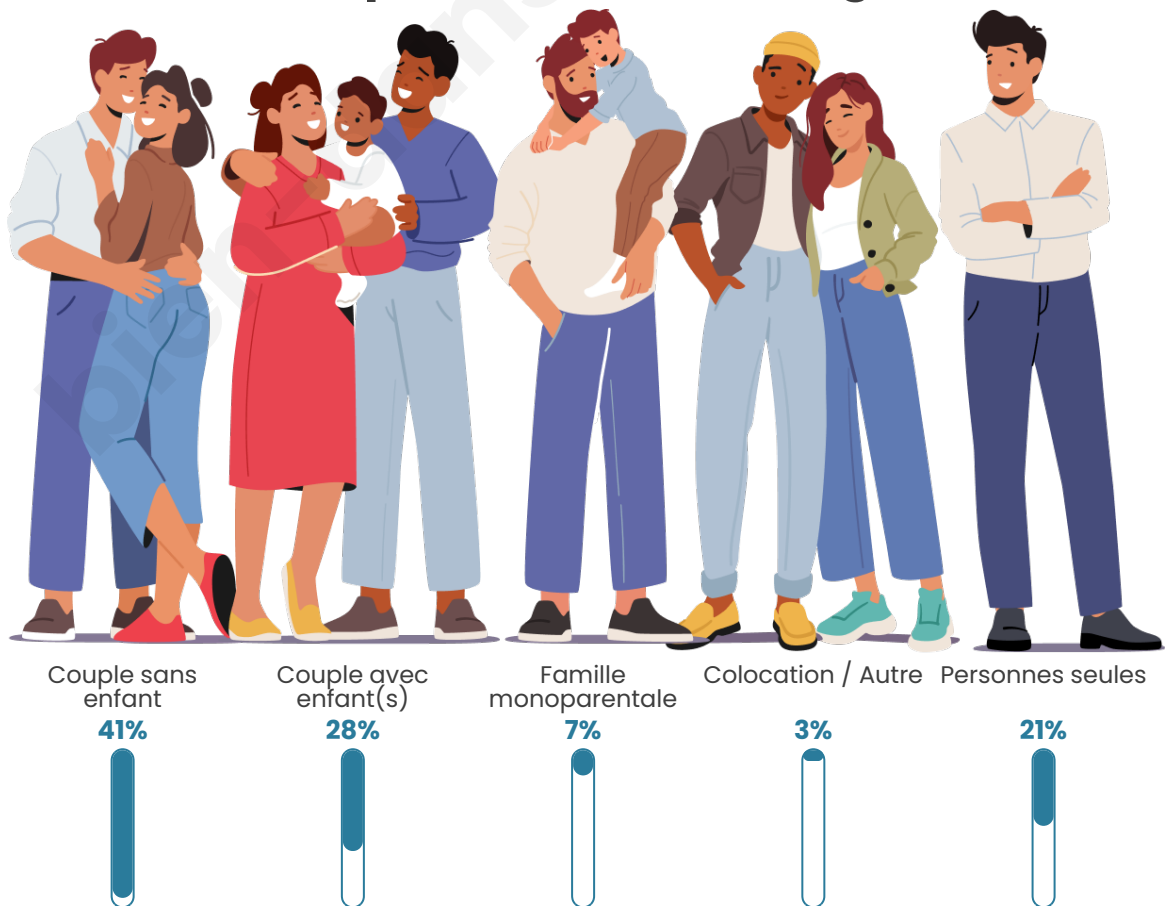

Tranche d'âge

Activité professionnelle

Niveau de diplôme

Composition des ménages

Profils électoraux

Premier tour

	Jean-Luc MÉLENCHON	26.01 %
	Emmanuel MACRON	25.90 %
	Marine LE PEN	22.60 %
	Éric ZEMMOUR	5.47 %
	Jean LASSALLE	5.16 %
	Yannick JADOT	4.13 %
	Anne HIDALGO	2.58 %
	Fabien ROUSSEL	2.48 %
	Nicolas DUPONT- AIGNAN	2.06 %
	Valérie PÉCRESSE	1.86 %
	Philippe POUTOU	1.24 %
	Nathalie ARTHAUD	0.52 %