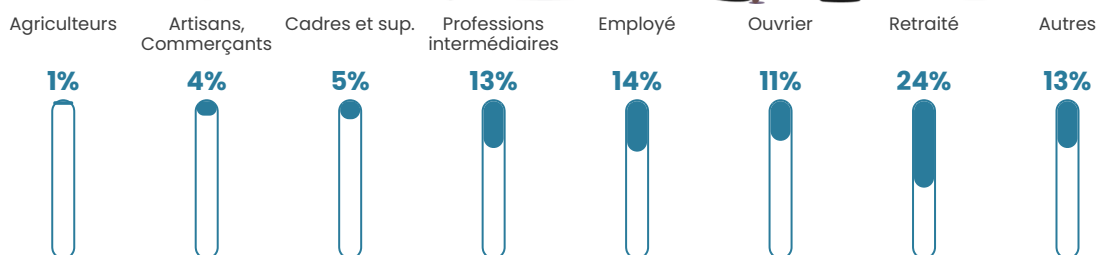

147 h/km²

Revenu moyen

22 300 €/an

Evolution du nombre d'habitants

Sources : Institut national de la statistique et des études économiques (insee) selon Les dernières parutions officielles de 2024 portant sur les années 2020, 2021 et 2022.

Tranche d'âge

Activité professionnelle

Niveau de diplôme

Composition des ménages

Profils électoraux

Premier tour

	Jean-Luc MÉLENCHON	26.01 %
	Emmanuel MACRON	25.90 %
	Marine LE PEN	22.60 %
	Éric ZEMMOUR	5.47 %
	Jean LASSALLE	5.16 %
	Yannick JADOT	4.13 %
	Anne HIDALGO	2.58 %
	Fabien ROUSSEL	2.48 %
	Nicolas DUPONT- AIGNAN	2.06 %
	Valérie PÉCRESSE	1.86 %
	Philippe POUTOU	1.24 %
	Nathalie ARTHAUD	0.52 %