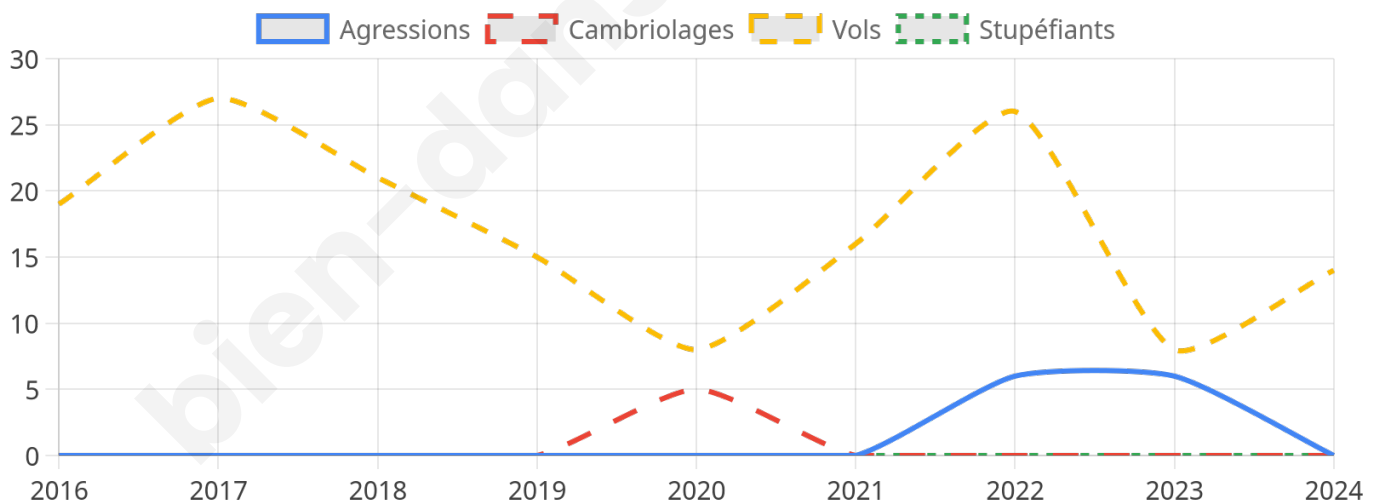

Sécurité

Agressions physiques / sexuelles

0

Cambriolages

0

Vols / dégradations

14

Stupéfiants

0

Evolution du nombre d'infractions