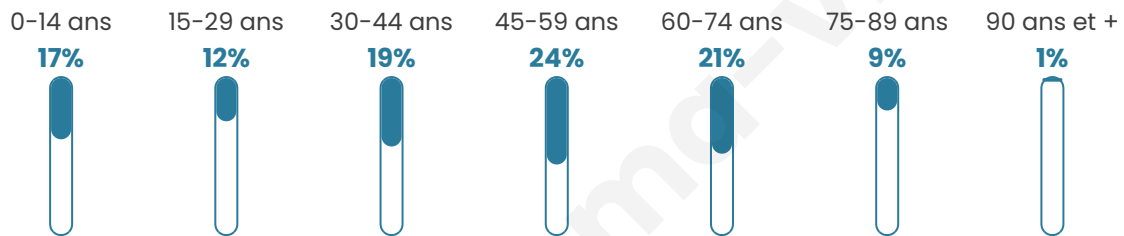

1 470

Age moyen

44 ans

Pop active

48.7%

Taux chômage

8.3%

Pop densité

147 h/km²

Revenu moyen

22 300 €/an

Evolution du nombre d'habitants

Sources : Institut national de la statistique et des études économiques (insee) selon Les dernières parutions officielles de 2024 portant sur les années 2020, 2021 et 2022.

Tranche d'âge

Activité professionnelle

Niveau de diplôme

Composition des ménages

Profils électoraux

Premier tour

	Jean-Luc MÉLENCHON	26.01 %
	Emmanuel MACRON	25.90 %
	Marine LE PEN	22.60 %
	Éric ZEMMOUR	5.47 %
	Jean LASSALLE	5.16 %
	Yannick JADOT	4.13 %
	Anne HIDALGO	2.58 %
	Fabien ROUSSEL	2.48 %
	Nicolas DUPONT- AIGNAN	2.06 %
	Valérie PÉCRESSE	1.86 %
	Philippe POUTOU	1.24 %
	Nathalie ARTHAUD	0.52 %

Second tour

	Emmanuel MACRON	58,06 %
	Marine LE PEN	41,94 %

1 169 inscrits

Participation : 80.67%

Votes blancs : 8.91%

Votes nuls : 2.33%

1 169 inscrits

Participation : 84.69%