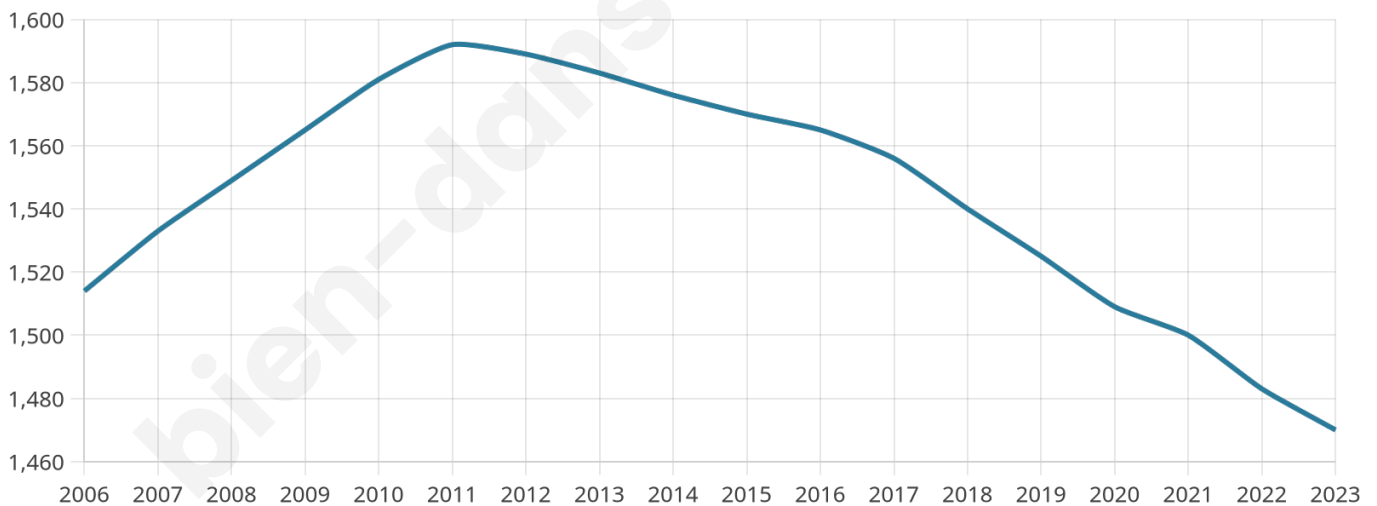

Version web

Ville de Rions

Présenté par

BIEN dans
ma **VILLE** 

Sommaire

Situation géographique	3
Statistiques sur la population	4
Evolution du nombre d'habitants	4
Tranche d'âge	5
0-14 ans	5
15-29 ans	5
30-44 ans	5
45-59 ans	5
60-74 ans	5
75-89 ans	5
90 ans et +	5
Activité professionnelle	5
Agriculteurs	5
Artisans, Commerçants	5
Cadres et sup.	5
Professions intermédiaires	5
Employé	5
Ouvrier	5
Retraité	5
Autres	5
Niveau de diplôme	6
Sans diplôme ou CEP	6
Brevet, BEPC, DNB	6
CAP-BEP ou équivalent	6
BAC ou équivalent	6
BAC+2	6
BAC+3 ou +4	6
BAC+5 ou plus	6
Composition des ménages	6
Couple sans enfant	6
Couple avec enfant(s)	6
Famille monoparentale	6
Colocation / Autre	6
Personnes seules	6
Profils électoraux	7
Premier tour	7
Sécurité	8
Evolution du nombre d'infractions	8
Pour comparer	9
Services à la population	10
Commerce	10
Éducation	10
Villes autour de Rions	11

1 470

Age moyen

44 ans

Pop active

48.7%

Taux chômage

8.3%

Pop densité

147 h/km²

Revenu moyen

22 300 €/an

Evolution du nombre d'habitants

Sources : Institut national de la statistique et des études économiques (insee) selon Les dernières parutions officielles de 2024 portant sur les années 2020, 2021 et 2022.