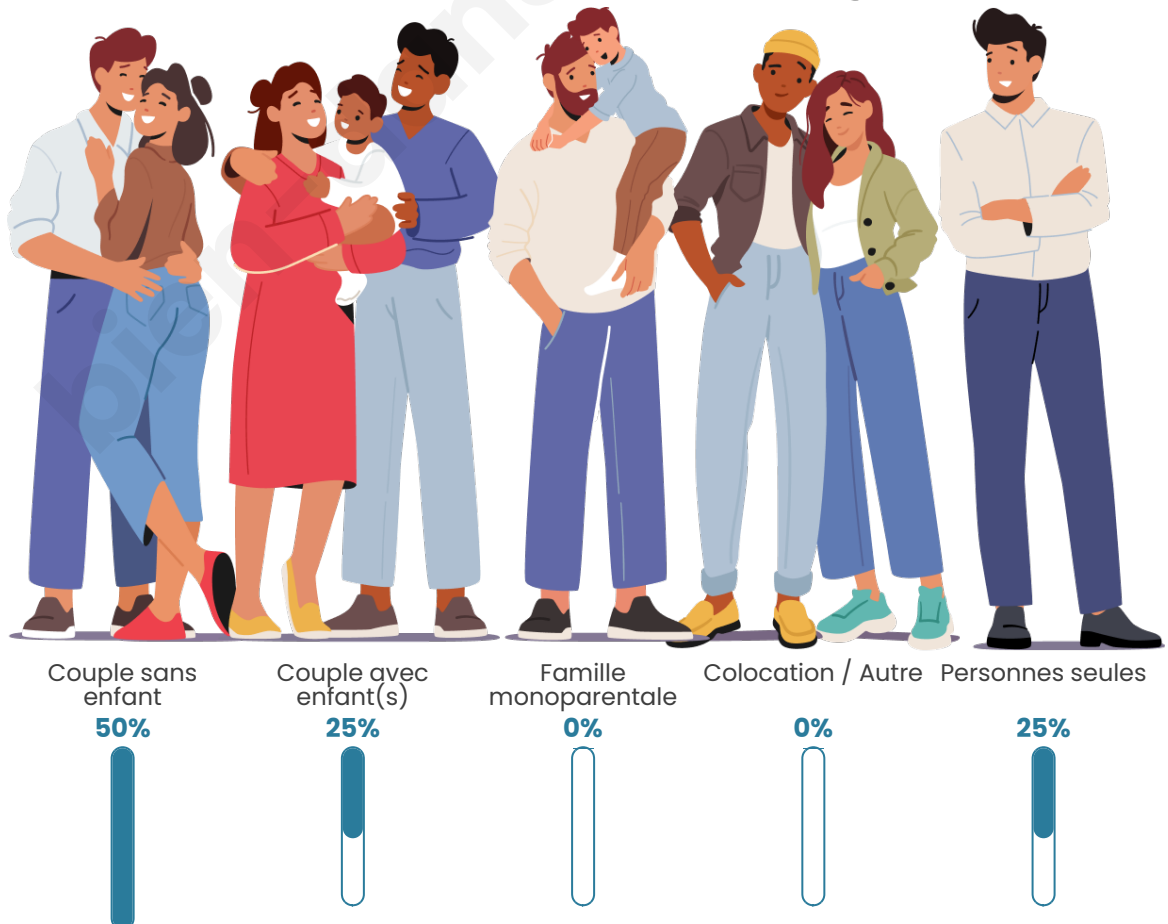

Tranche d'âge

Activité professionnelle

Niveau de diplôme

Composition des ménages

Profils électoraux

Premier tour

	Emmanuel MACRON	29.73 %
	Jean-Luc MÉLENCHON	27.03 %
	Marine LE PEN	18.92 %
	Jean LASSALLE	16.22 %
	Fabien ROUSSEL	2.70 %
	Anne HIDALGO	2.70 %
	Yannick JADOT	2.70 %
	Nathalie ARTHAUD	0.00 %
	Éric ZEMMOUR	0.00 %
	Valérie PÉCRESSE	0.00 %
	Philippe POUTOU	0.00 %
	Nicolas DUPONT- AIGNAN	0.00 %