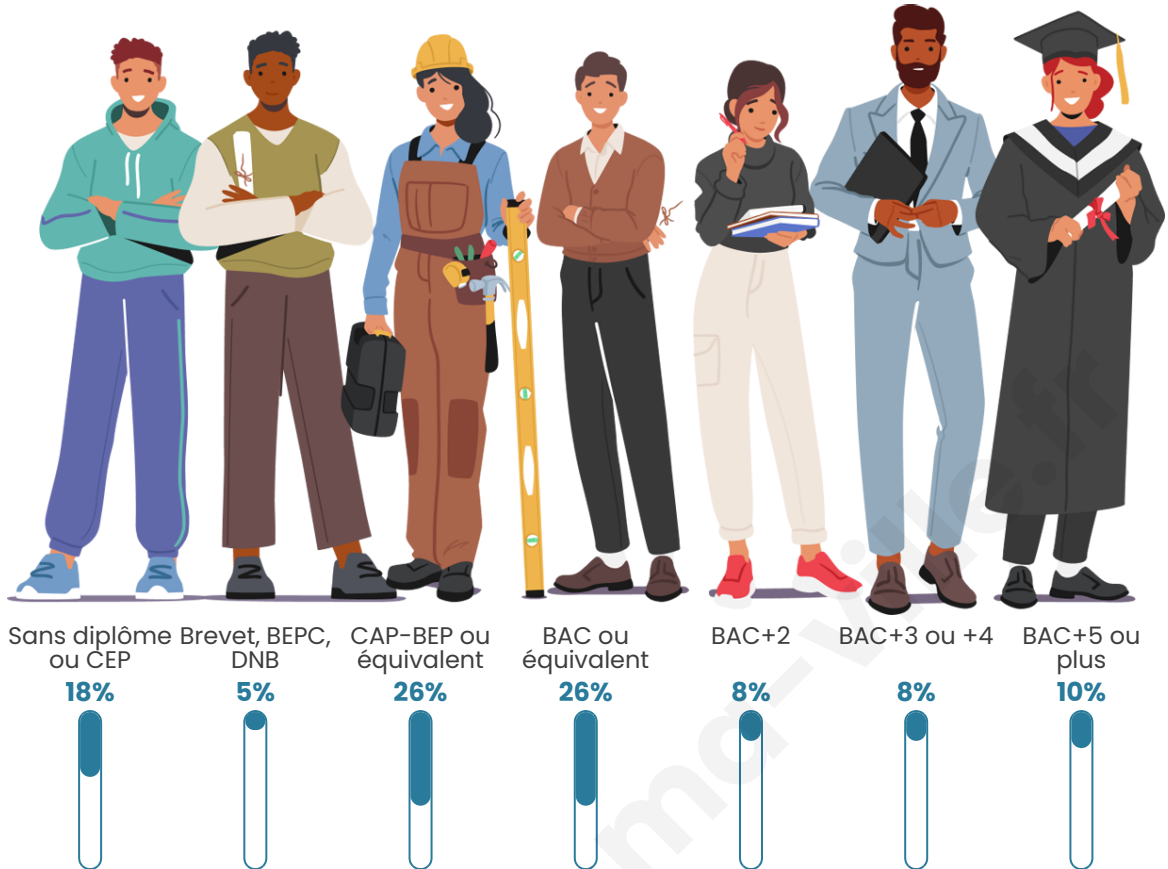

Niveau de diplôme