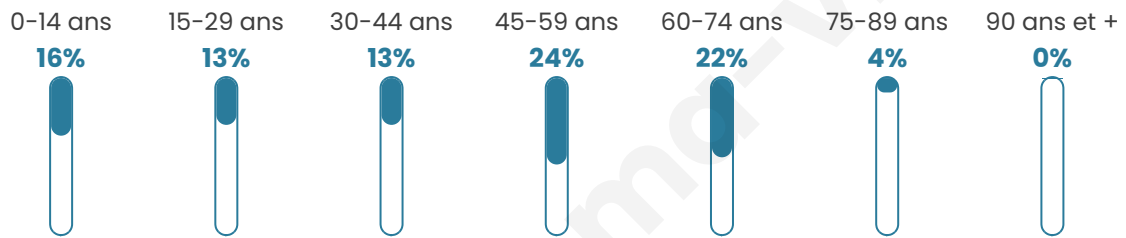

Age moyen

42 ans

Pop active

45.6%

Taux chômage

19.4%

Pop densité

29 h/km²

Revenu moyen

NC

Evolution du nombre d'habitants

Sources : Institut national de la statistique et des études économiques (insee) selon Les dernières parutions officielles de 2024 portant sur les années 2020, 2021 et 2022.

Tranche d'âge

Activité professionnelle

Niveau de diplôme

Composition des ménages

Profils électoraux

Premier tour

	Emmanuel MACRON	29.73 %
	Jean-Luc MÉLENCHON	27.03 %
	Marine LE PEN	18.92 %
	Jean LASSALLE	16.22 %
	Fabien ROUSSEL	2.70 %
	Anne HIDALGO	2.70 %
	Yannick JADOT	2.70 %
	Nathalie ARTHAUD	0.00 %
	Éric ZEMMOUR	0.00 %
	Valérie PÉCRESSE	0.00 %
	Philippe POUTOU	0.00 %
	Nicolas DUPONT- AIGNAN	0.00 %