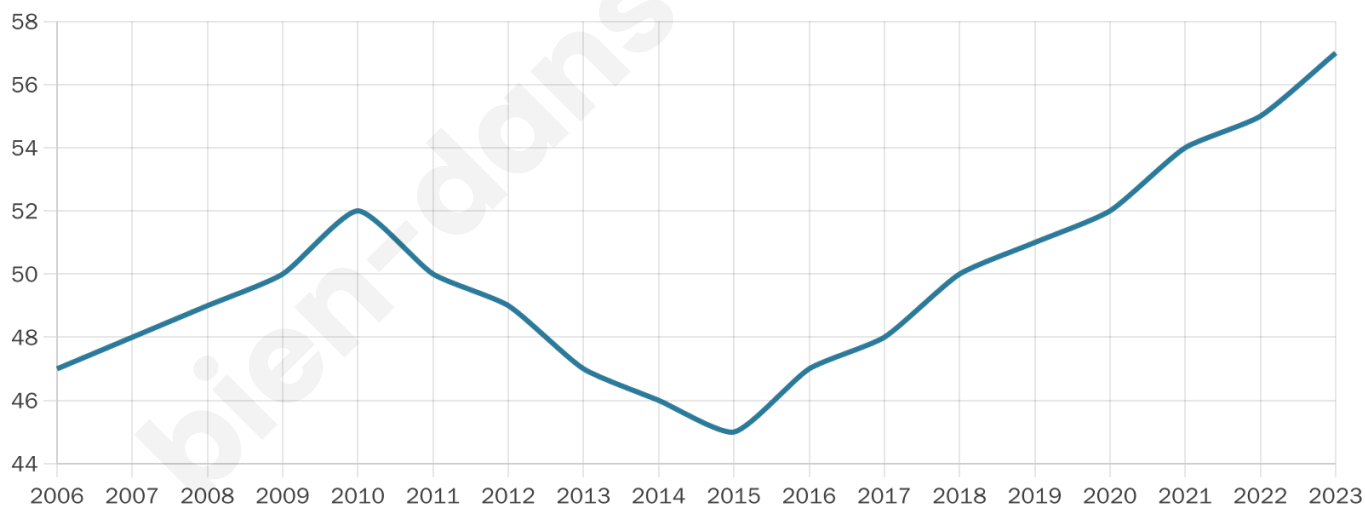

Version web

Ville de Riolas

Présenté par

BIEN dans
ma **VILLE** 

Sommaire

Situation géographique	3
Statistiques sur la population	4
Evolution du nombre d'habitants	4
Tranche d'âge	5
0-14 ans	5
15-29 ans	5
30-44 ans	5
45-59 ans	5
60-74 ans	5
75-89 ans	5
90 ans et +	5
Activité professionnelle	5
Agriculteurs	5
Artisans, Commerçants	5
Cadres et sup.	5
Professions intermédiaires	5
Employé	5
Ouvrier	5
Retraité	5
Autres	5
Niveau de diplôme	6
Sans diplôme ou CEP	6
Brevet, BEPC, DNB	6
CAP-BEP ou équivalent	6
BAC ou équivalent	6
BAC+2	6
BAC+3 ou +4	6
BAC+5 ou plus	6
Composition des ménages	6
Couple sans enfant	6
Couple avec enfant(s)	6
Famille monoparentale	6
Colocation / Autre	6
Personnes seules	6
Profils électoraux	7
Premier tour	7
Sécurité	8
Evolution du nombre d'infractions	8
Pour comparer	9
Services à la population	10
Commerce	10
Éducation	10
Villes autour de Riolas	11

Age moyen

42 ans

Pop active

45.6%

Taux chômage

19.4%

Pop densité

29 h/km²

Revenu moyen

NC

Evolution du nombre d'habitants

Sources : Institut national de la statistique et des études économiques (insee) selon Les dernières parutions officielles de 2024 portant sur les années 2020, 2021 et 2022.