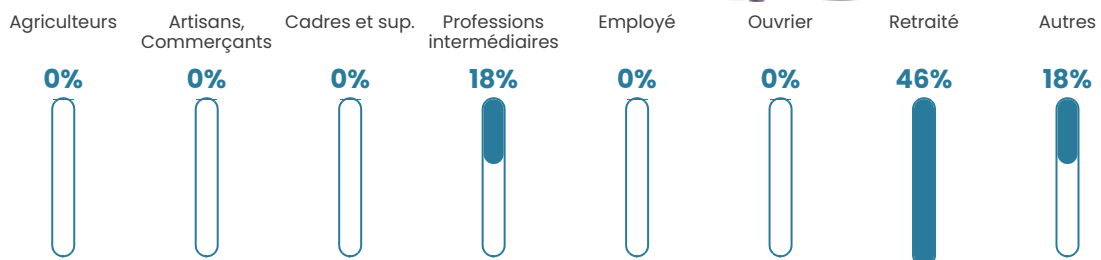

Revenu moyen

NC

Evolution du nombre d'habitants

Sources : Institut national de la statistique et des études économiques (insee) selon Les dernières parutions officielles de 2024 portant sur les années 2020, 2021 et 2022.

Tranche d'âge

Activité professionnelle

Niveau de diplôme

Composition des ménages

Profils électoraux

Premier tour

	Emmanuel MACRON	29.73 %
	Jean-Luc MÉLENCHON	27.03 %
	Marine LE PEN	18.92 %
	Jean LASSALLE	16.22 %
	Fabien ROUSSEL	2.70 %
	Anne HIDALGO	2.70 %
	Yannick JADOT	2.70 %
	Nathalie ARTHAUD	0.00 %
	Éric ZEMMOUR	0.00 %
	Valérie PÉCRESSE	0.00 %
	Philippe POUTOU	0.00 %
	Nicolas DUPONT- AIGNAN	0.00 %