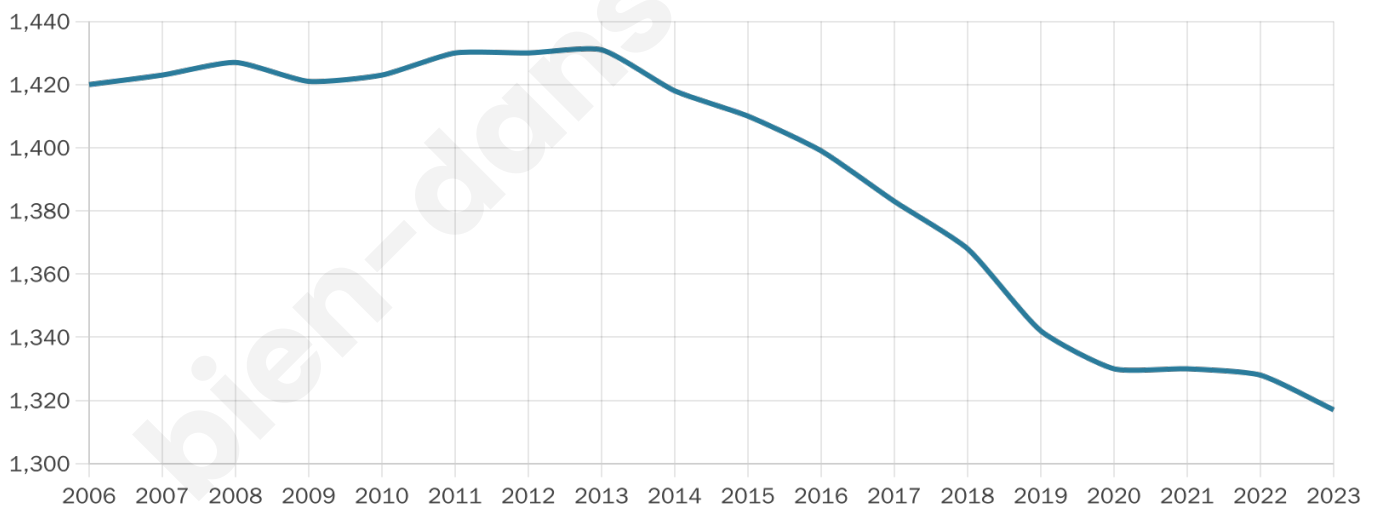

# Statistiques sur la population

Nombre d'habitants

**1 317**

Age moyen

**40 ans**

Pop active

**46.8%**

Taux chômage

**11.2%**

Pop densité

**439 h/km<sup>2</sup>**

Revenu moyen

**20 130 €/an**

## Evolution du nombre d'habitants

Sources : Institut national de la statistique et des études économiques (insee) selon Les dernières parutions officielles de 2024 portant sur les années 2020, 2021 et 2022.