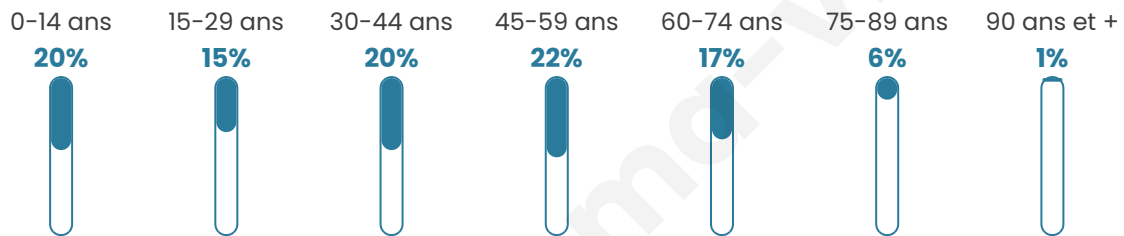

# Statistiques sur la population

Nombre d'habitants

**1 317**

Age moyen

**40 ans**

Pop active

**46.8%**

Taux chômage

**11.2%**

Pop densité

**439 h/km<sup>2</sup>**

Revenu moyen

**20 130 €/an**

## Evolution du nombre d'habitants

Sources : Institut national de la statistique et des études économiques (insee) selon Les dernières parutions officielles de 2024 portant sur les années 2020, 2021 et 2022.

## Tranche d'âge