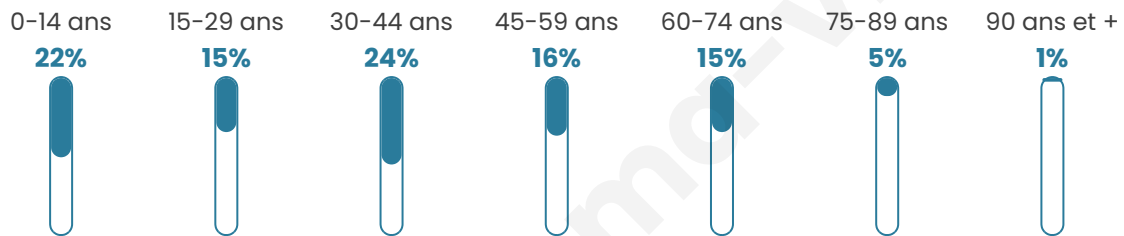

185

Age moyen

38 ans

Pop active

46.5%

Taux chômage

5.1%

Pop densité

26 h/km²

Revenu moyen

21 030 €/an

Evolution du nombre d'habitants

Sources : Institut national de la statistique et des études économiques (insee) selon Les dernières parutions officielles de 2024 portant sur les années 2020, 2021 et 2022.

Tranche d'âge

Activité professionnelle

Niveau de diplôme

Composition des ménages

Profils électoraux

Premier tour

	Marine LE PEN	40.56 %
	Valérie PÉCRESE	27.97 %
	Emmanuel MACRON	13.29 %
	Jean LASSALLE	4.90 %
	Jean-Luc MÉLENCHON	4.20 %
	Fabien ROUSSEL	2.80 %
	Éric ZEMMOUR	2.80 %
	Yannick JADOT	1.40 %
	Nicolas DUPONT-AIGNAN	1.40 %
	Philippe POUTOU	0.70 %
	Nathalie ARTHAUD	0.00 %
	Anne HIDALGO	0.00 %

151 inscrits

Participation : 96.03%

Votes blancs : 0.69%

Votes nuls : 0.69%

Second tour

	Emmanuel MACRON	24,82 %
	Marine LE PEN	75,18 %

151 inscrits

Participation : 96.69%