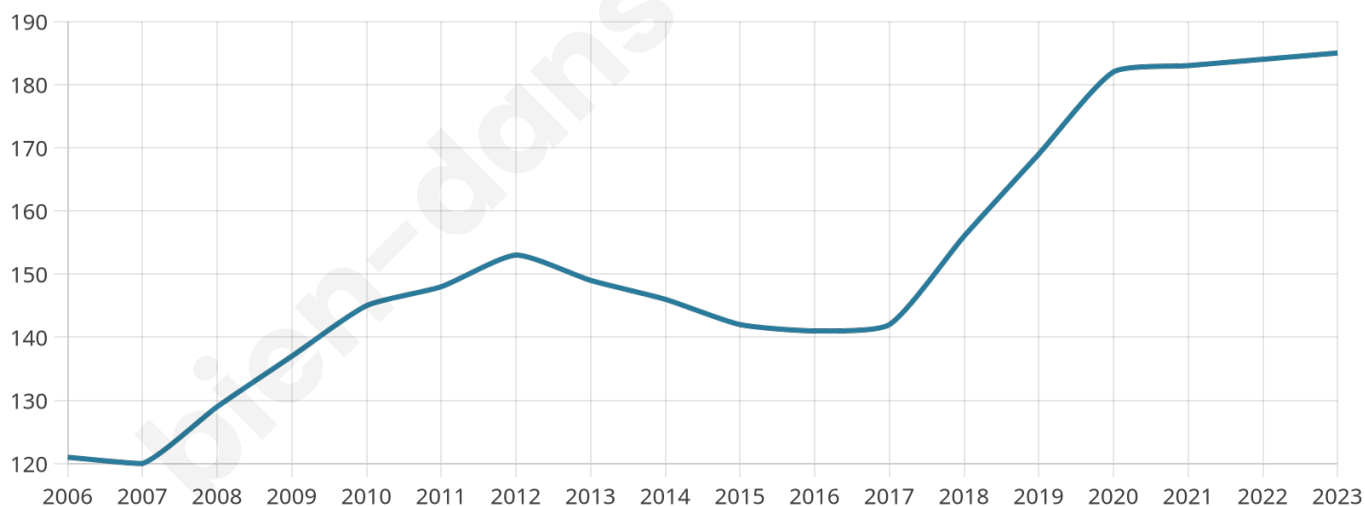

185

Age moyen

38 ans

Pop active

46.5%

Taux chômage

5.1%

Pop densité

26 h/km²

Revenu moyen

21 030 €/an

Evolution du nombre d'habitants

Sources : Institut national de la statistique et des études économiques (insee) selon Les dernières parutions officielles de 2024 portant sur les années 2020, 2021 et 2022.