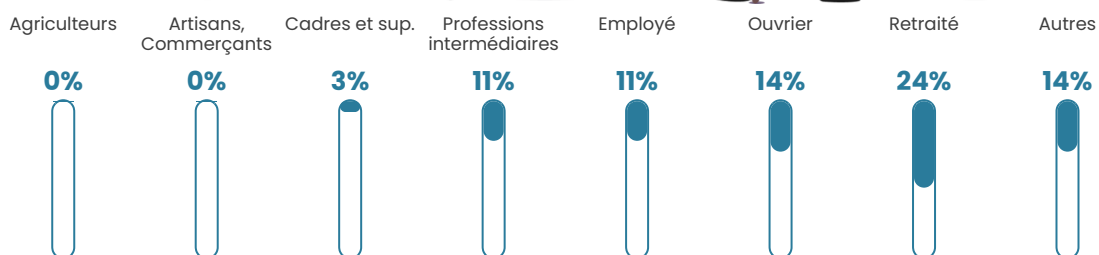

26 h/km²

Revenu moyen

21 030 €/an

Evolution du nombre d'habitants

Sources : Institut national de la statistique et des études économiques (insee) selon Les dernières parutions officielles de 2024 portant sur les années 2020, 2021 et 2022.

Tranche d'âge

Activité professionnelle

Niveau de diplôme

Composition des ménages

Profils électoraux

Premier tour

	Marine LE PEN	40.56 %
	Valérie PÉCRESE	27.97 %
	Emmanuel MACRON	13.29 %
	Jean LASSALLE	4.90 %
	Jean-Luc MÉLENCHON	4.20 %
	Fabien ROUSSEL	2.80 %
	Éric ZEMMOUR	2.80 %
	Yannick JADOT	1.40 %
	Nicolas DUPONT-AIGNAN	1.40 %
	Philippe POUTOU	0.70 %
	Nathalie ARTHAUD	0.00 %
	Anne HIDALGO	0.00 %