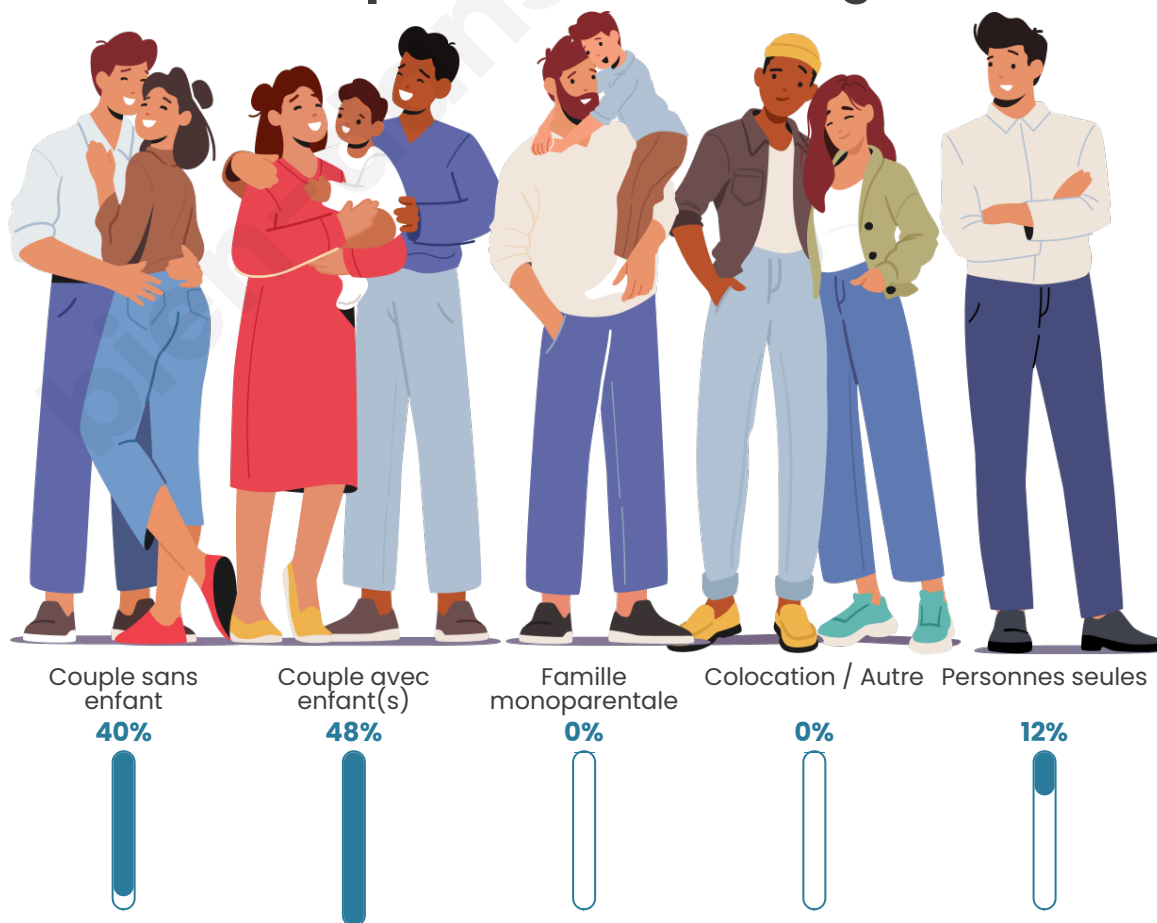

Tranche d'âge

Activité professionnelle

Niveau de diplôme

Composition des ménages

Profils électoraux

Premier tour

	Marine LE PEN	40.56 %
	Valérie PÉCRESE	27.97 %
	Emmanuel MACRON	13.29 %
	Jean LASSALLE	4.90 %
	Jean-Luc MÉLENCHON	4.20 %
	Fabien ROUSSEL	2.80 %
	Éric ZEMMOUR	2.80 %
	Yannick JADOT	1.40 %
	Nicolas DUPONT-AIGNAN	1.40 %
	Philippe POUTOU	0.70 %
	Nathalie ARTHAUD	0.00 %
	Anne HIDALGO	0.00 %