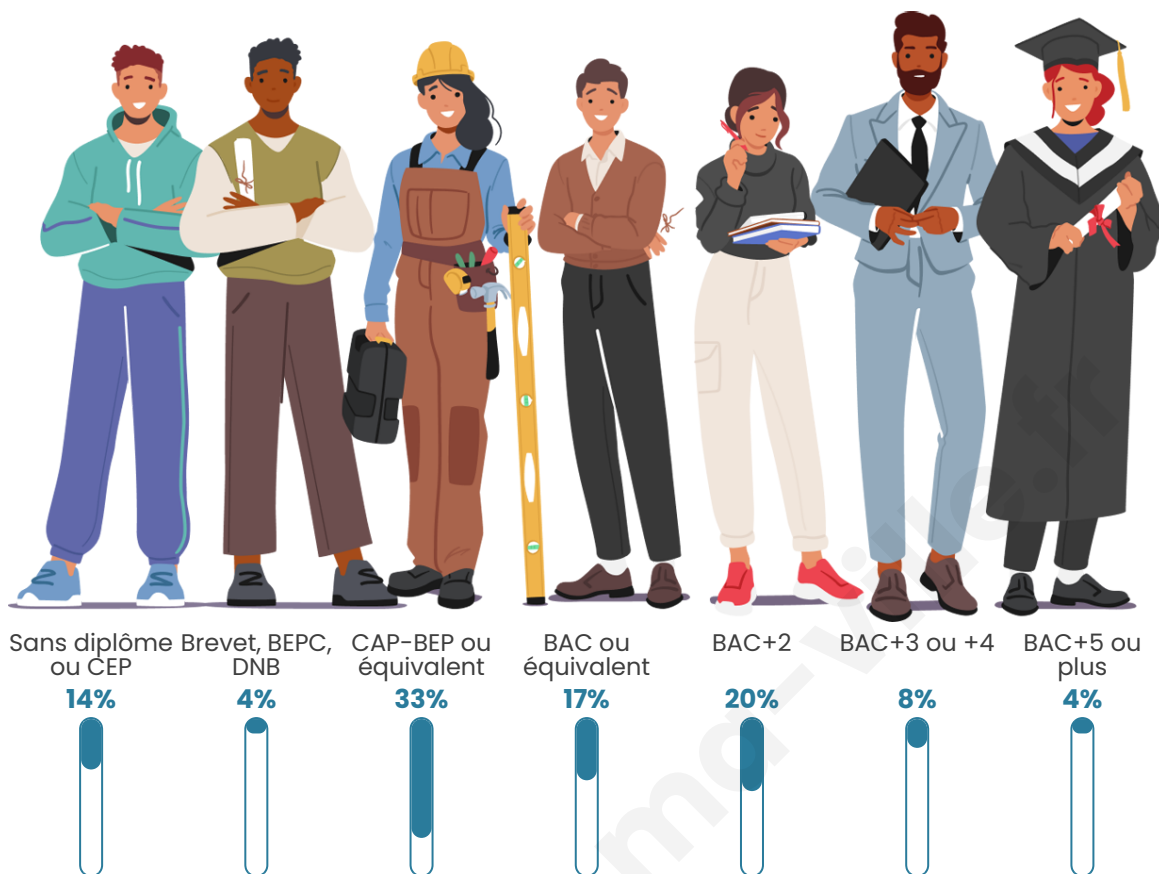

185

Age moyen

38 ans

Pop active

46.5%

Taux chômage

5.1%

Pop densité

Tranche d'âge

Activité professionnelle

Niveau de diplôme

Composition des ménages

Profils électoraux

Premier tour

	Marine LE PEN	40.56 %
	Valérie PÉCRESE	27.97 %
	Emmanuel MACRON	13.29 %
	Jean LASSALLE	4.90 %
	Jean-Luc MÉLENCHON	4.20 %
	Fabien ROUSSEL	2.80 %
	Éric ZEMMOUR	2.80 %
	Yannick JADOT	1.40 %
	Nicolas DUPONT-AIGNAN	1.40 %
	Philippe POUTOU	0.70 %
	Nathalie ARTHAUD	0.00 %
	Anne HIDALGO	0.00 %