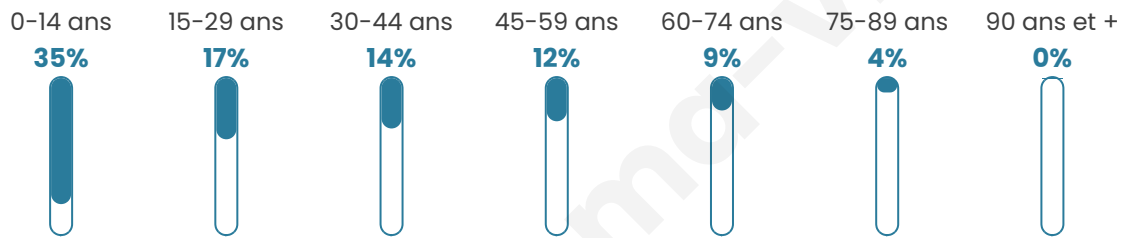

# Statistiques sur la population

Nombre d'habitants

**216**

Age moyen

**29 ans**

Pop active

**35.2%**

Taux chômage

**1.9%**

Pop densité

**54 h/km<sup>2</sup>**

Revenu moyen

**25 340 €/an**

## Evolution du nombre d'habitants

Sources : Institut national de la statistique et des études économiques (insee) selon Les dernières parutions officielles de 2024 portant sur les années 2020, 2021 et 2022.

## Tranche d'âge