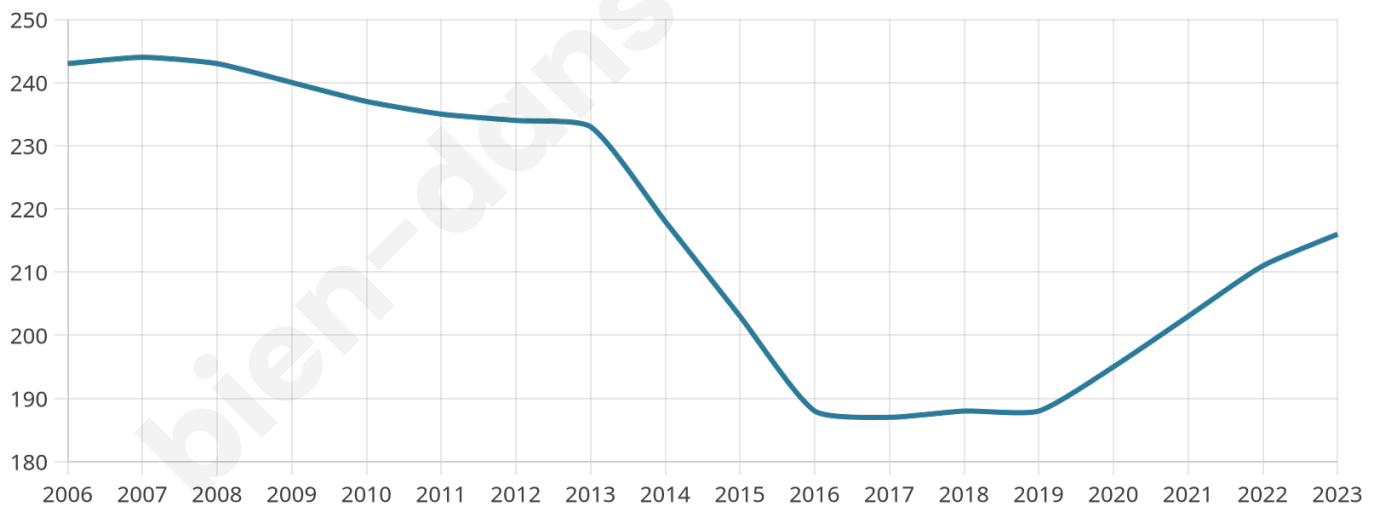

# Statistiques sur la population

Nombre d'habitants

**216**

Age moyen

**29 ans**

Pop active

**35.2%**

Taux chômage

**1.9%**

Pop densité

**54 h/km<sup>2</sup>**

Revenu moyen

**25 340 €/an**

## Evolution du nombre d'habitants

Sources : Institut national de la statistique et des études économiques (insee) selon Les dernières parutions officielles de 2024 portant sur les années 2020, 2021 et 2022.