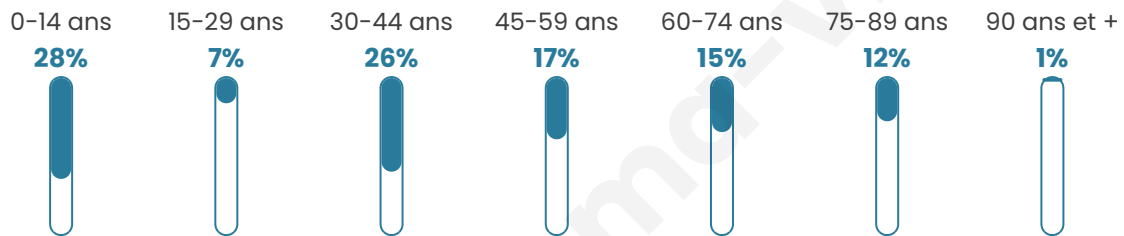

Version web

Ville de Rilly-sur-Aisne

Présenté par

BIEN dans
ma **VILLE** 

Sommaire

Situation géographique	3
Statistiques sur la population	4
Evolution du nombre d'habitants	4
Tranche d'âge	5
0-14 ans	5
15-29 ans	5
30-44 ans	5
45-59 ans	5
60-74 ans	5
75-89 ans	5
90 ans et +	5
Activité professionnelle	5
Agriculteurs	5
Artisans, Commerçants	5
Cadres et sup.	5
Professions intermédiaires	5
Employé	5
Ouvrier	5
Retraité	5
Autres	5
Niveau de diplôme	6
Sans diplôme ou CEP	6
Brevet, BEPC, DNB	6
CAP-BEP ou équivalent	6
BAC ou équivalent	6
BAC+2	6
BAC+3 ou +4	6
BAC+5 ou plus	6
Composition des ménages	6
Couple sans enfant	6
Couple avec enfant(s)	6
Famille monoparentale	6
Colocation / Autre	6
Personnes seules	6
Profils électoraux	7
Premier tour	7
Sécurité	9
Evolution du nombre d'infractions	9
Pour comparer	10
Services à la population	11
Commerce	11
Éducation	11
Villes autour de Rilly-sur-Aisne	12

40 ans

Pop active

44.6%

Taux chômage

14.3%

Pop densité

40 h/km²

Revenu moyen

20 940 €/an

Evolution du nombre d'habitants

Sources : Institut national de la statistique et des études économiques (insee) selon Les dernières parutions officielles de 2024 portant sur les années 2020, 2021 et 2022.

Tranche d'âge

Activité professionnelle

Niveau de diplôme

Composition des ménages

Profils électoraux

Premier tour

	Marine LE PEN	44.78 %
	Emmanuel MACRON	17.91 %
	Jean-Luc MÉLENCHON	14.93 %
	Yannick JADOT	5.97 %
	Éric ZEMMOUR	4.48 %
	Nicolas DUPONT-AIGNAN	4.48 %
	Fabien ROUSSEL	2.99 %
	Valérie PÉCRESSE	2.99 %
	Philippe POUTOU	1.49 %
	Nathalie ARTHAUD	0.00 %
	Jean LASSALLE	0.00 %
	Anne HIDALGO	0.00 %