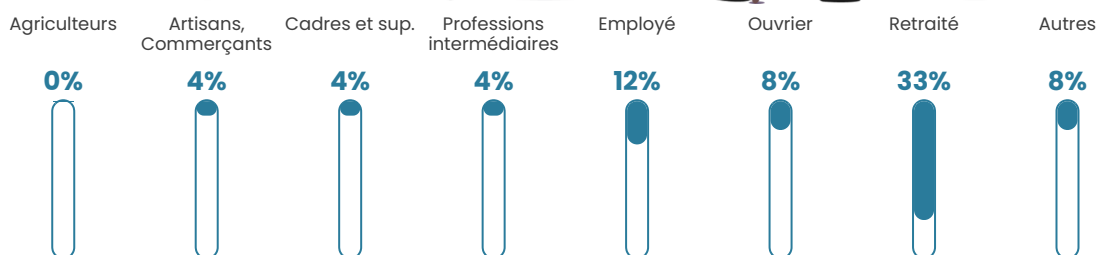

40 ans

Pop active

44.6%

Taux chômage

14.3%

Pop densité

40 h/km²

Revenu moyen

20 940 €/an

Evolution du nombre d'habitants

Sources : Institut national de la statistique et des études économiques (insee) selon Les dernières parutions officielles de 2024 portant sur les années 2020, 2021 et 2022.

Tranche d'âge

Activité professionnelle

Niveau de diplôme

Composition des ménages

Profils électoraux

Premier tour

	Marine LE PEN	44.78 %
	Emmanuel MACRON	17.91 %
	Jean-Luc MÉLENCHON	14.93 %
	Yannick JADOT	5.97 %
	Éric ZEMMOUR	4.48 %
	Nicolas DUPONT-AIGNAN	4.48 %
	Fabien ROUSSEL	2.99 %
	Valérie PÉCRESSE	2.99 %
	Philippe POUTOU	1.49 %
	Nathalie ARTHAUD	0.00 %
	Jean LASSALLE	0.00 %
	Anne HIDALGO	0.00 %