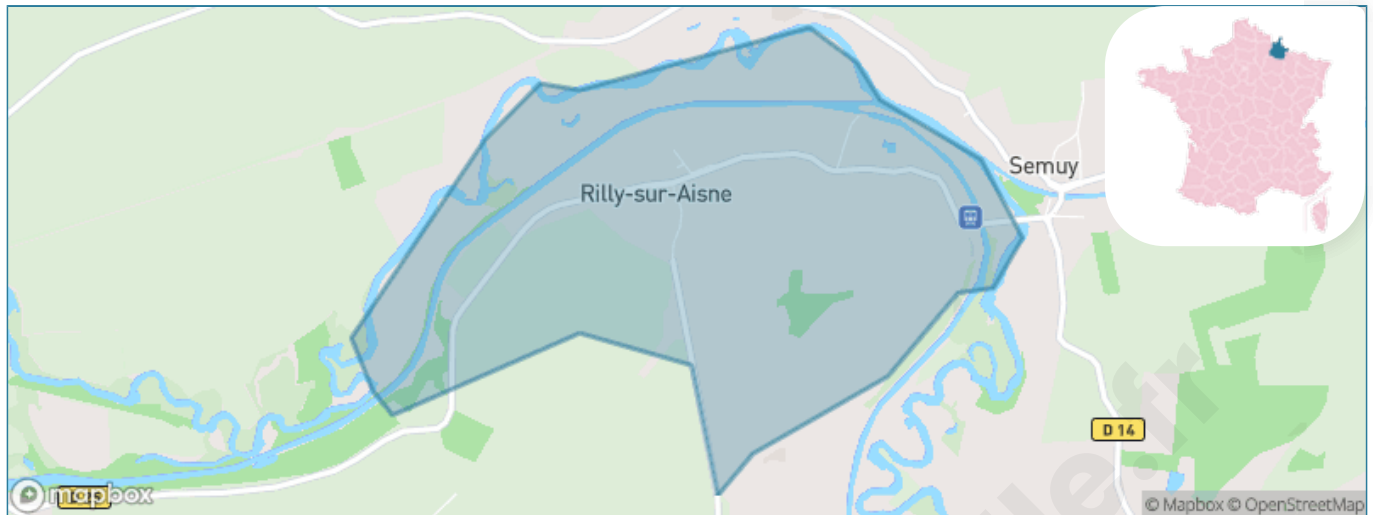

Version web

Ville de Rilly-sur-Aisne

Présenté par

BIEN dans
ma **VILLE** 

Sommaire

Situation géographique	3
Statistiques sur la population	4
Evolution du nombre d'habitants	4
Tranche d'âge	5
0-14 ans	5
15-29 ans	5
30-44 ans	5
45-59 ans	5
60-74 ans	5
75-89 ans	5
90 ans et +	5
Activité professionnelle	5
Agriculteurs	5
Artisans, Commerçants	5
Cadres et sup.	5
Professions intermédiaires	5
Employé	5
Ouvrier	5
Retraité	5
Autres	5
Niveau de diplôme	6
Sans diplôme ou CEP	6
Brevet, BEPC, DNB	6
CAP-BEP ou équivalent	6
BAC ou équivalent	6
BAC+2	6
BAC+3 ou +4	6
BAC+5 ou plus	6
Composition des ménages	6
Couple sans enfant	6
Couple avec enfant(s)	6
Famille monoparentale	6
Colocation / Autre	6
Personnes seules	6
Profils électoraux	7
Premier tour	7
Sécurité	9
Evolution du nombre d'infractions	9
Pour comparer	10
Services à la population	11
Commerce	11
Éducation	11
Villes autour de Rilly-sur-Aisne	12

Situation géographique

i Informations clés

- **Région** : Grand Est
- **Département** : Ardennes
- **Code postal** : 08130
- **Superficie** : 3 km²

Statistiques sur la population

Nombre d'habitants

121

Age moyen