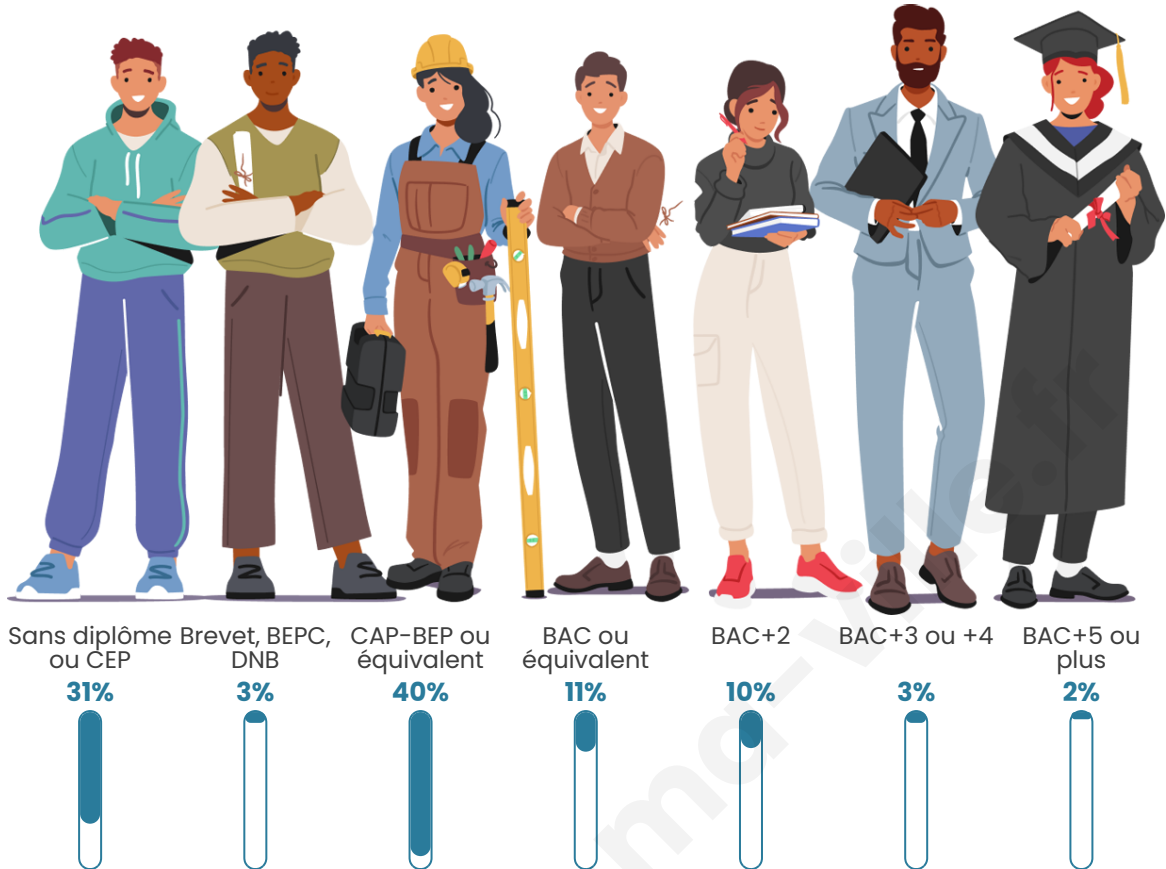

Tranche d'âge

Activité professionnelle

Niveau de diplôme

Composition des ménages

Profils électoraux

Premier tour

	Marine LE PEN	44.78 %
	Emmanuel MACRON	17.91 %
	Jean-Luc MÉLENCHON	14.93 %
	Yannick JADOT	5.97 %
	Éric ZEMMOUR	4.48 %
	Nicolas DUPONT-AIGNAN	4.48 %
	Fabien ROUSSEL	2.99 %
	Valérie PÉCRESSE	2.99 %
	Philippe POUTOU	1.49 %
	Nathalie ARTHAUD	0.00 %
	Jean LASSALLE	0.00 %
	Anne HIDALGO	0.00 %