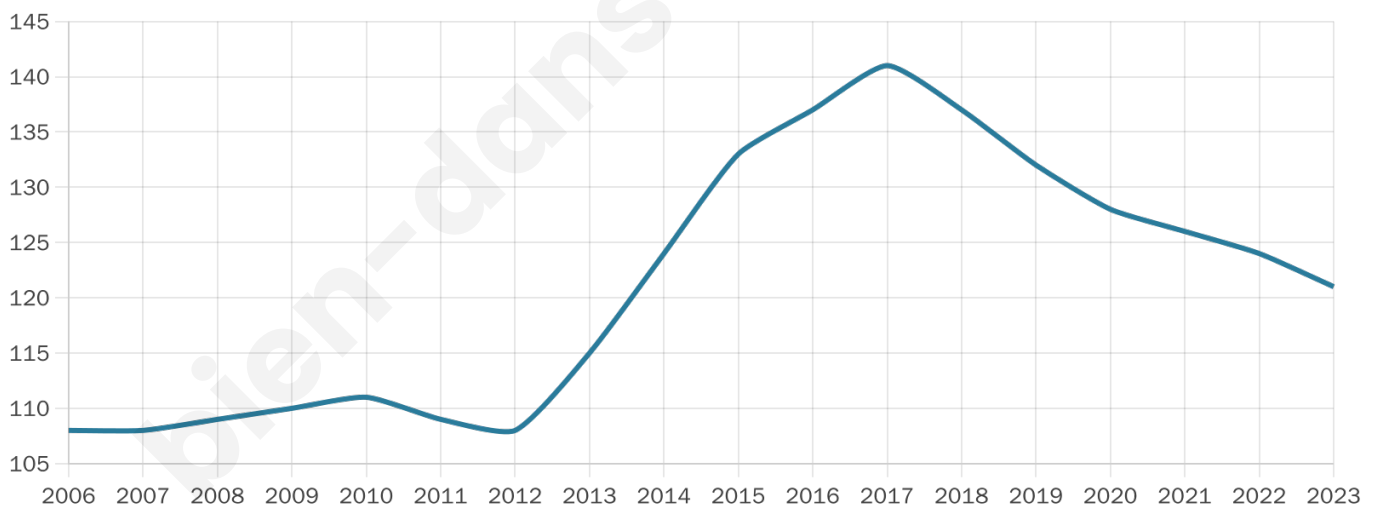

Version web

Ville de Rilly-sur-Aisne

Présenté par

BIEN dans
ma **VILLE** 

Sommaire

Situation géographique	3
Statistiques sur la population	4
Evolution du nombre d'habitants	4
Tranche d'âge	5
0-14 ans	5
15-29 ans	5
30-44 ans	5
45-59 ans	5
60-74 ans	5
75-89 ans	5
90 ans et +	5
Activité professionnelle	5
Agriculteurs	5
Artisans, Commerçants	5
Cadres et sup.	5
Professions intermédiaires	5
Employé	5
Ouvrier	5
Retraité	5
Autres	5
Niveau de diplôme	6
Sans diplôme ou CEP	6
Brevet, BEPC, DNB	6
CAP-BEP ou équivalent	6
BAC ou équivalent	6
BAC+2	6
BAC+3 ou +4	6
BAC+5 ou plus	6
Composition des ménages	6
Couple sans enfant	6
Couple avec enfant(s)	6
Famille monoparentale	6
Colocation / Autre	6
Personnes seules	6
Profils électoraux	7
Premier tour	7
Sécurité	9
Evolution du nombre d'infractions	9
Pour comparer	10
Services à la population	11
Commerce	11
Éducation	11
Villes autour de Rilly-sur-Aisne	12

40 ans

Pop active

44.6%

Taux chômage

14.3%

Pop densité

40 h/km²

Revenu moyen

20 940 €/an

Evolution du nombre d'habitants

Sources : Institut national de la statistique et des études économiques (insee) selon Les dernières parutions officielles de 2024 portant sur les années 2020, 2021 et 2022.