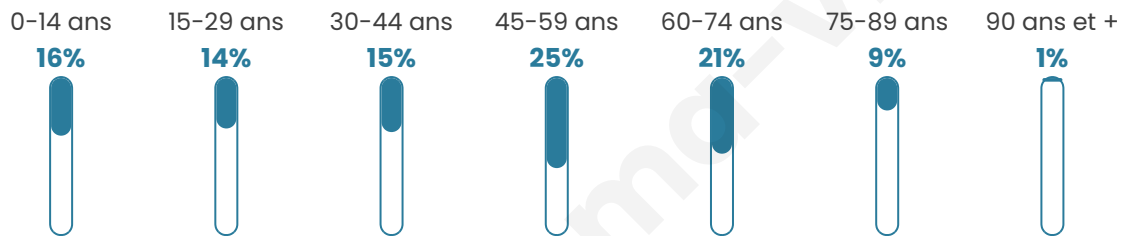

# Statistiques sur la population

Nombre d'habitants

**1 003**

Age moyen

**45 ans**

Pop active

**50.1%**

Taux chômage

**5%**

Pop densité

**125 h/km<sup>2</sup>**

Revenu moyen

**28 590 €/an**

## Evolution du nombre d'habitants

Sources : Institut national de la statistique et des études économiques (insee) selon Les dernières parutions officielles de 2024 portant sur les années 2020, 2021 et 2022.

## Tranche d'âge