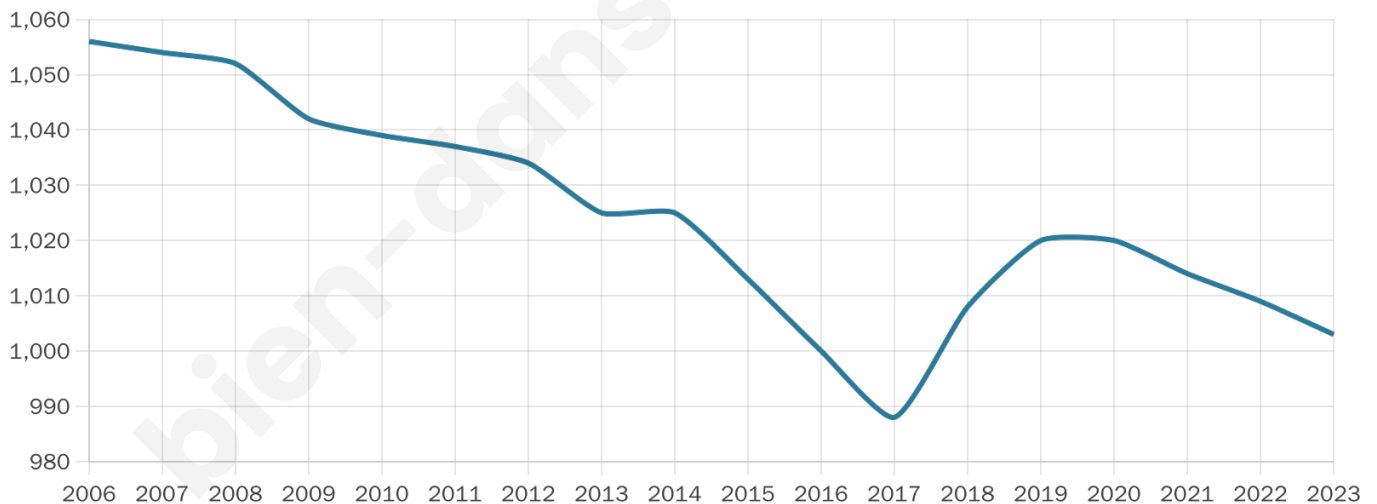

# Statistiques sur la population

Nombre d'habitants

**1 003**

Age moyen

**45 ans**

Pop active

**50.1%**

Taux chômage

**5%**

Pop densité

**125 h/km<sup>2</sup>**

Revenu moyen

**28 590 €/an**

## Evolution du nombre d'habitants

Sources : Institut national de la statistique et des études économiques (insee) selon Les dernières parutions officielles de 2024 portant sur les années 2020, 2021 et 2022.