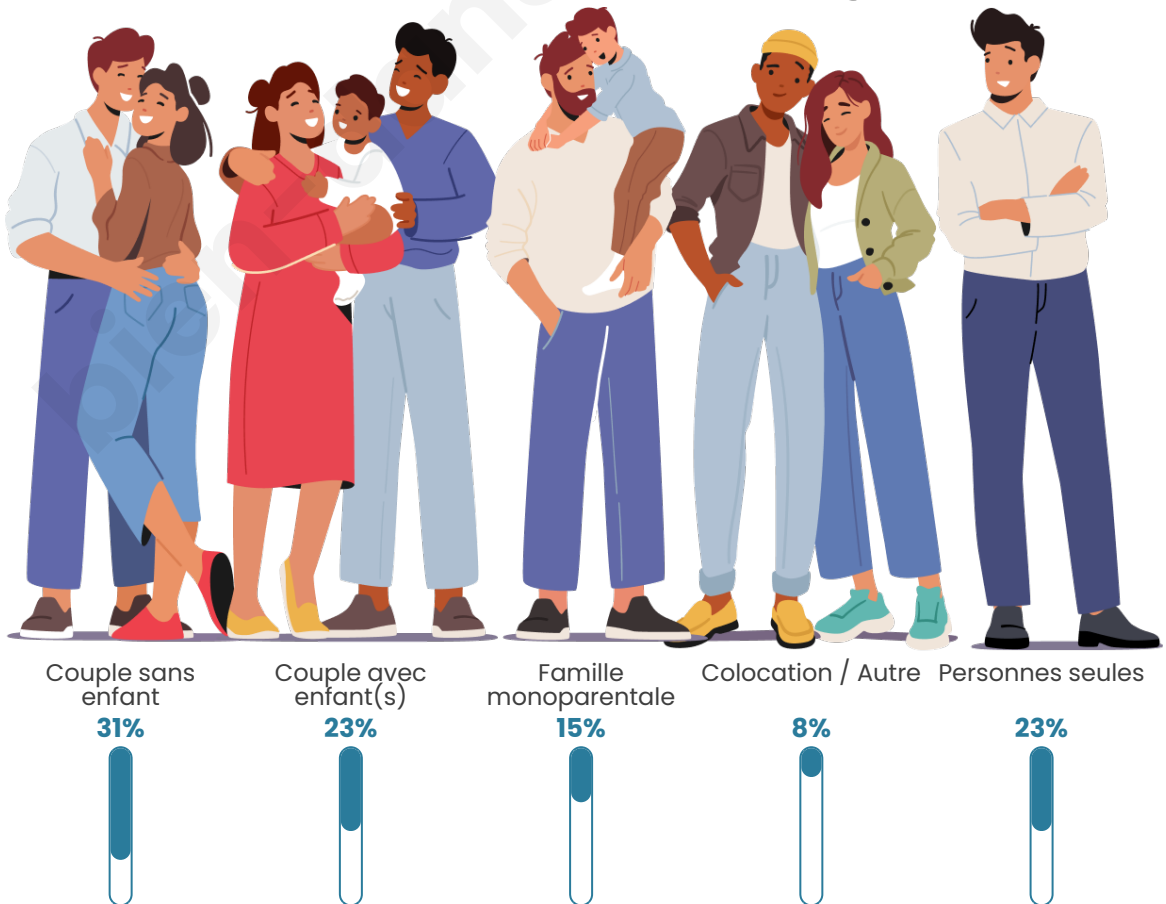

Tranche d'âge

Activité professionnelle

Niveau de diplôme

Composition des ménages

Profils électoraux

Premier tour

	Emmanuel MACRON	26.42 %
	Jean-Luc MÉLENCHON	21.70 %
	Marine LE PEN	14.15 %
	Valérie PÉCRESSÉ	11.32 %
	Jean LASSALLE	10.38 %
	Éric ZEMMOUR	5.66 %
	Fabien ROUSSEL	3.77 %
	Nicolas DUPONT-AIGNAN	2.83 %
	Anne HIDALGO	1.89 %
	Yannick JADOT	0.94 %
	Philippe POUTOU	0.94 %
	Nathalie ARTHAUD	0.00 %