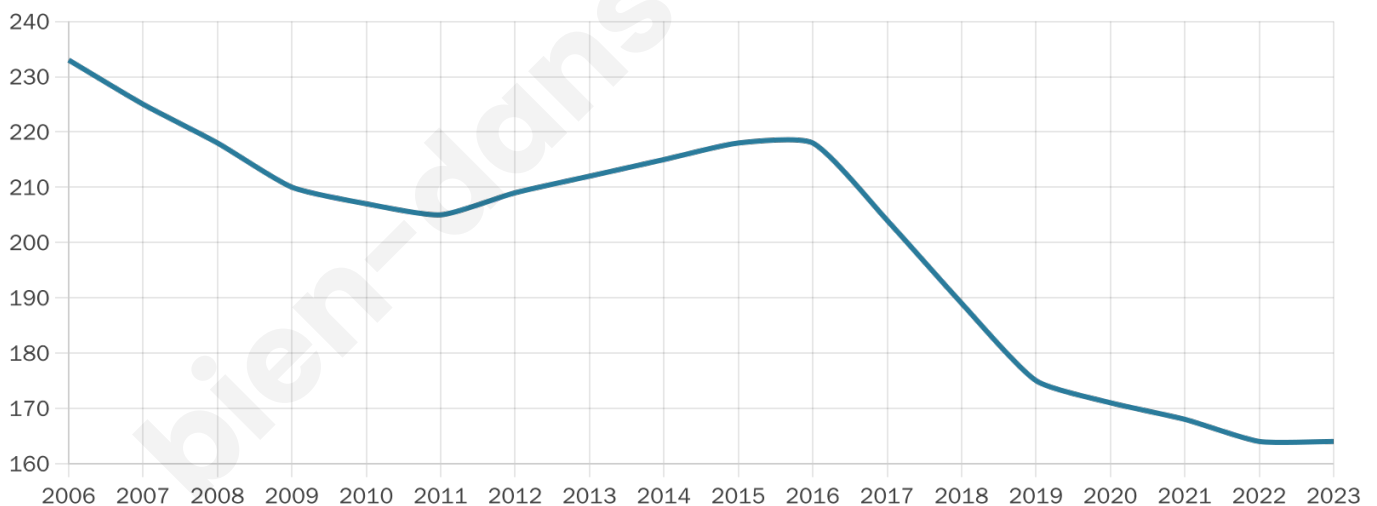

Version web

Ville de Riguepeu

Présenté par

BIEN dans
ma **VILLE** 

Sommaire

Situation géographique	3
Statistiques sur la population	4
Evolution du nombre d'habitants	4
Tranche d'âge	5
0-14 ans	5
15-29 ans	5
30-44 ans	5
45-59 ans	5
60-74 ans	5
75-89 ans	5
90 ans et +	5
Activité professionnelle	5
Agriculteurs	5
Artisans, Commerçants	5
Cadres et sup.	5
Professions intermédiaires	5
Employé	5
Ouvrier	5
Retraité	5
Autres	5
Niveau de diplôme	6
Sans diplôme ou CEP	6
Brevet, BEPC, DNB	6
CAP-BEP ou équivalent	6
BAC ou équivalent	6
BAC+2	6
BAC+3 ou +4	6
BAC+5 ou plus	6
Composition des ménages	6
Couple sans enfant	6
Couple avec enfant(s)	6
Famille monoparentale	6
Colocation / Autre	6
Personnes seules	6
Profils électoraux	7
Premier tour	7
Sécurité	8
Evolution du nombre d'infractions	8
Pour comparer	9
Services à la population	10
Commerce	10
Éducation	10
Villes autour de Riguepeu	11

53 ans

Pop active

41.5%

Taux chômage

5.3%

Pop densité

8 h/km²

Revenu moyen

22 900 €/an

Evolution du nombre d'habitants

Sources : Institut national de la statistique et des études économiques (insee) selon Les dernières parutions officielles de 2024 portant sur les années 2020, 2021 et 2022.