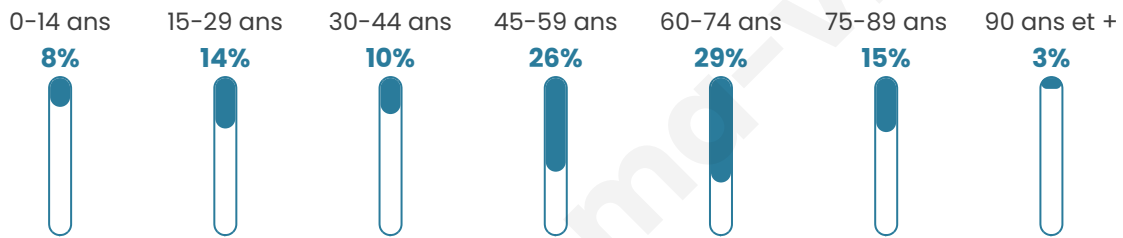

Version web

Ville de Riguepeu

Présenté par

BIEN dans
ma **VILLE** 

Sommaire

Situation géographique	3
Statistiques sur la population	4
Evolution du nombre d'habitants	4
Tranche d'âge	5
0-14 ans	5
15-29 ans	5
30-44 ans	5
45-59 ans	5
60-74 ans	5
75-89 ans	5
90 ans et +	5
Activité professionnelle	5
Agriculteurs	5
Artisans, Commerçants	5
Cadres et sup.	5
Professions intermédiaires	5
Employé	5
Ouvrier	5
Retraité	5
Autres	5
Niveau de diplôme	6
Sans diplôme ou CEP	6
Brevet, BEPC, DNB	6
CAP-BEP ou équivalent	6
BAC ou équivalent	6
BAC+2	6
BAC+3 ou +4	6
BAC+5 ou plus	6
Composition des ménages	6
Couple sans enfant	6
Couple avec enfant(s)	6
Famille monoparentale	6
Colocation / Autre	6
Personnes seules	6
Profils électoraux	7
Premier tour	7
Sécurité	8
Evolution du nombre d'infractions	8
Pour comparer	9
Services à la population	10
Commerce	10
Éducation	10
Villes autour de Riguepeu	11

53 ans

Pop active

41.5%

Taux chômage

5.3%

Pop densité

8 h/km²

Revenu moyen

Tranche d'âge

Activité professionnelle

Niveau de diplôme

Composition des ménages

Profils électoraux

Premier tour

	Emmanuel MACRON	26.42 %
	Jean-Luc MÉLENCHON	21.70 %
	Marine LE PEN	14.15 %
	Valérie PÉCRESSÉ	11.32 %
	Jean LASSALLE	10.38 %
	Éric ZEMMOUR	5.66 %
	Fabien ROUSSEL	3.77 %
	Nicolas DUPONT-AIGNAN	2.83 %
	Anne HIDALGO	1.89 %
	Yannick JADOT	0.94 %
	Philippe POUTOU	0.94 %
	Nathalie ARTHAUD	0.00 %