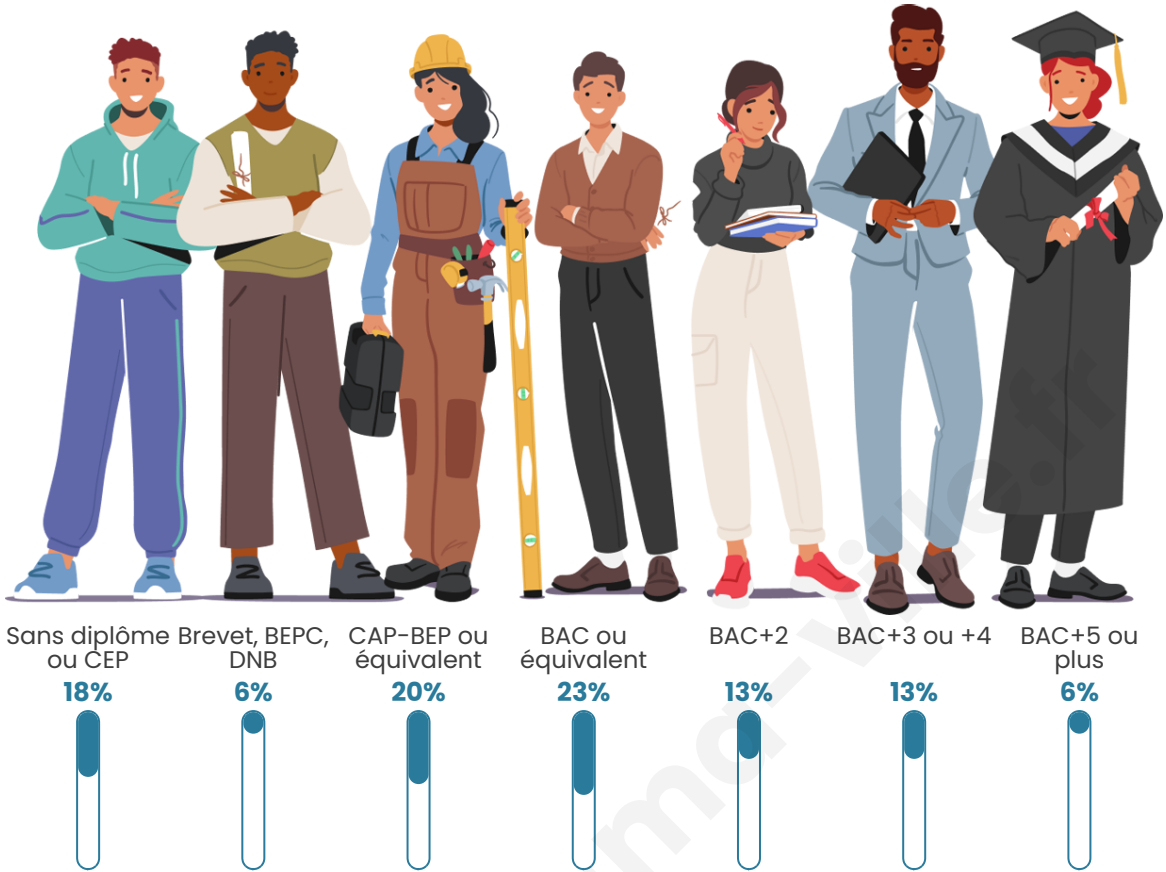

Tranche d'âge

Activité professionnelle

Niveau de diplôme

Composition des ménages

Profils électoraux

Premier tour

	Emmanuel MACRON	26.42 %
	Jean-Luc MÉLENCHON	21.70 %
	Marine LE PEN	14.15 %
	Valérie PÉCRESSÉ	11.32 %
	Jean LASSALLE	10.38 %
	Éric ZEMMOUR	5.66 %
	Fabien ROUSSEL	3.77 %
	Nicolas DUPONT-AIGNAN	2.83 %
	Anne HIDALGO	1.89 %
	Yannick JADOT	0.94 %
	Philippe POUTOU	0.94 %
	Nathalie ARTHAUD	0.00 %