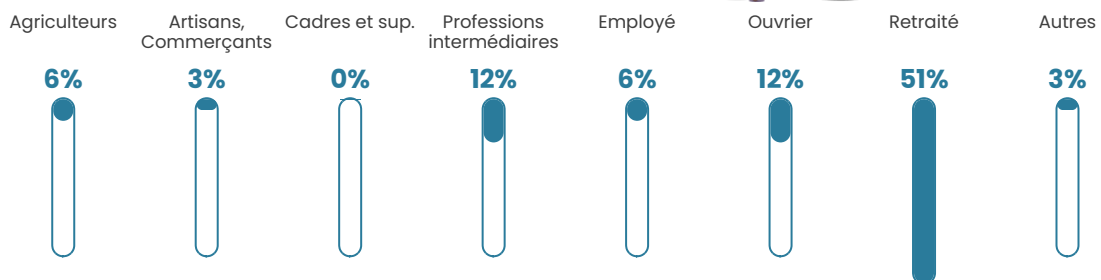

22 900 €/an

Evolution du nombre d'habitants

Sources : Institut national de la statistique et des études économiques (insee) selon Les dernières parutions officielles de 2024 portant sur les années 2020, 2021 et 2022.

Tranche d'âge

Activité professionnelle

Niveau de diplôme

Composition des ménages

Profils électoraux

Premier tour

	Emmanuel MACRON	26.42 %
	Jean-Luc MÉLENCHON	21.70 %
	Marine LE PEN	14.15 %
	Valérie PÉCRESSÉ	11.32 %
	Jean LASSALLE	10.38 %
	Éric ZEMMOUR	5.66 %
	Fabien ROUSSEL	3.77 %
	Nicolas DUPONT-AIGNAN	2.83 %
	Anne HIDALGO	1.89 %
	Yannick JADOT	0.94 %
	Philippe POUTOU	0.94 %
	Nathalie ARTHAUD	0.00 %