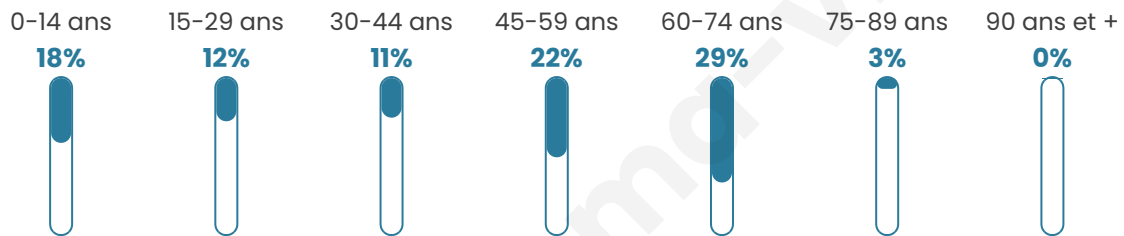

Nombre d'habitants

122

Age moyen

43 ans

Pop active

41%

Taux chômage

8.2%

Pop densité

31 h/km²

Revenu moyen

23 240 €/an

Evolution du nombre d'habitants

Sources : Institut national de la statistique et des études économiques (insee) selon Les dernières parutions officielles de 2024 portant sur les années 2020, 2021 et 2022.

Tranche d'âge

Activité professionnelle

Niveau de diplôme

Composition des ménages

Profils électoraux

Premier tour

Marine LE PEN 48.05 %

Emmanuel
MACRON 19.48 %