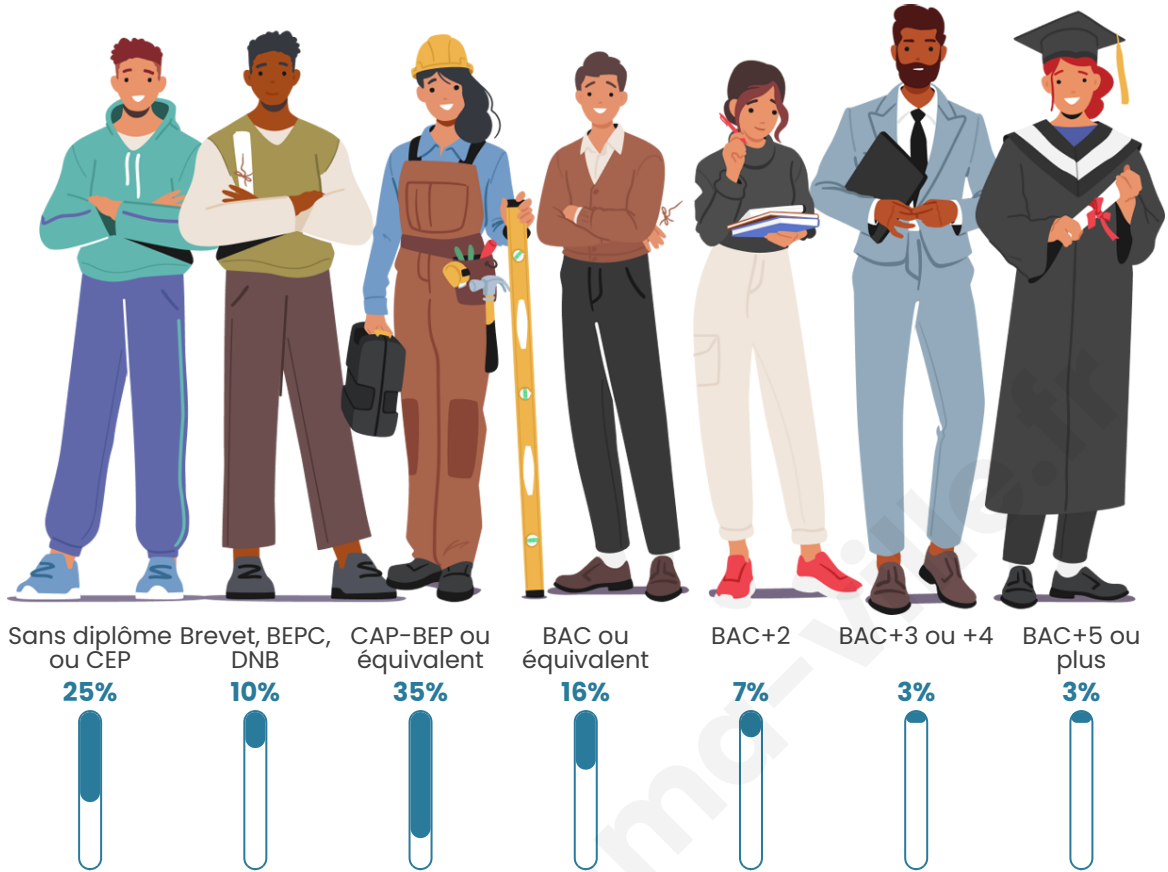

Nombre d'habitants

122

Age moyen

43 ans

Pop active

41%

Taux chômage

8.2%

Tranche d'âge

Activité professionnelle

Niveau de diplôme

Composition des ménages

Profils électoraux

Premier tour

Marine LE PEN 48.05 %

Emmanuel
MACRON 19.48 %