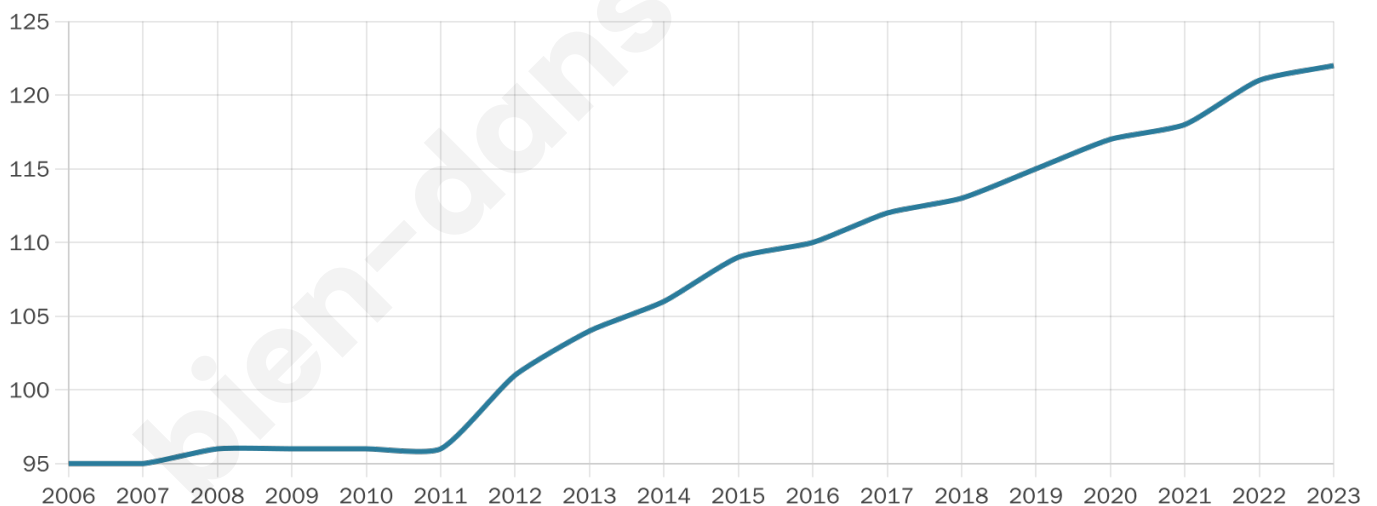

Nombre d'habitants

122

Age moyen

43 ans

Pop active

41%

Taux chômage

8.2%

Pop densité

31 h/km²

Revenu moyen

23 240 €/an

Evolution du nombre d'habitants

Sources : Institut national de la statistique et des études économiques (insee) selon Les dernières parutions officielles de 2024 portant sur les années 2020, 2021 et 2022.

Tranche d'âge

Activité professionnelle

Niveau de diplôme

Composition des ménages

Profils électoraux

Premier tour

Marine LE PEN 48.05 %

Emmanuel
MACRON 19.48 %