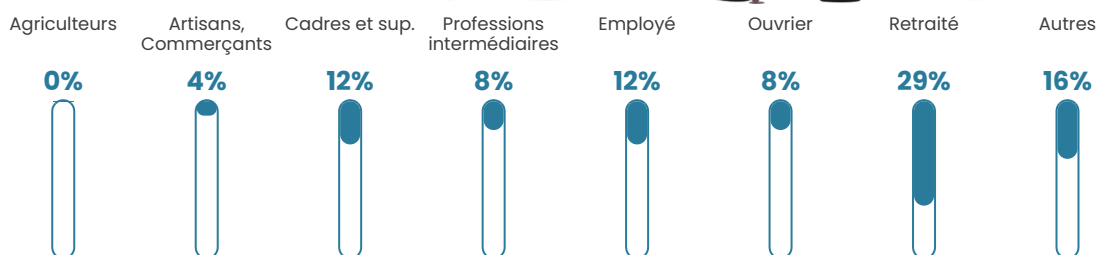

Pop densité

31 h/km²

Revenu moyen

23 240 €/an

Evolution du nombre d'habitants

Sources : Institut national de la statistique et des études économiques (insee) selon Les dernières parutions officielles de 2024 portant sur les années 2020, 2021 et 2022.

Tranche d'âge

Activité professionnelle

Niveau de diplôme

Composition des ménages

Profils électoraux

Premier tour

Marine LE PEN 48.05 %

Emmanuel
MACRON 19.48 %