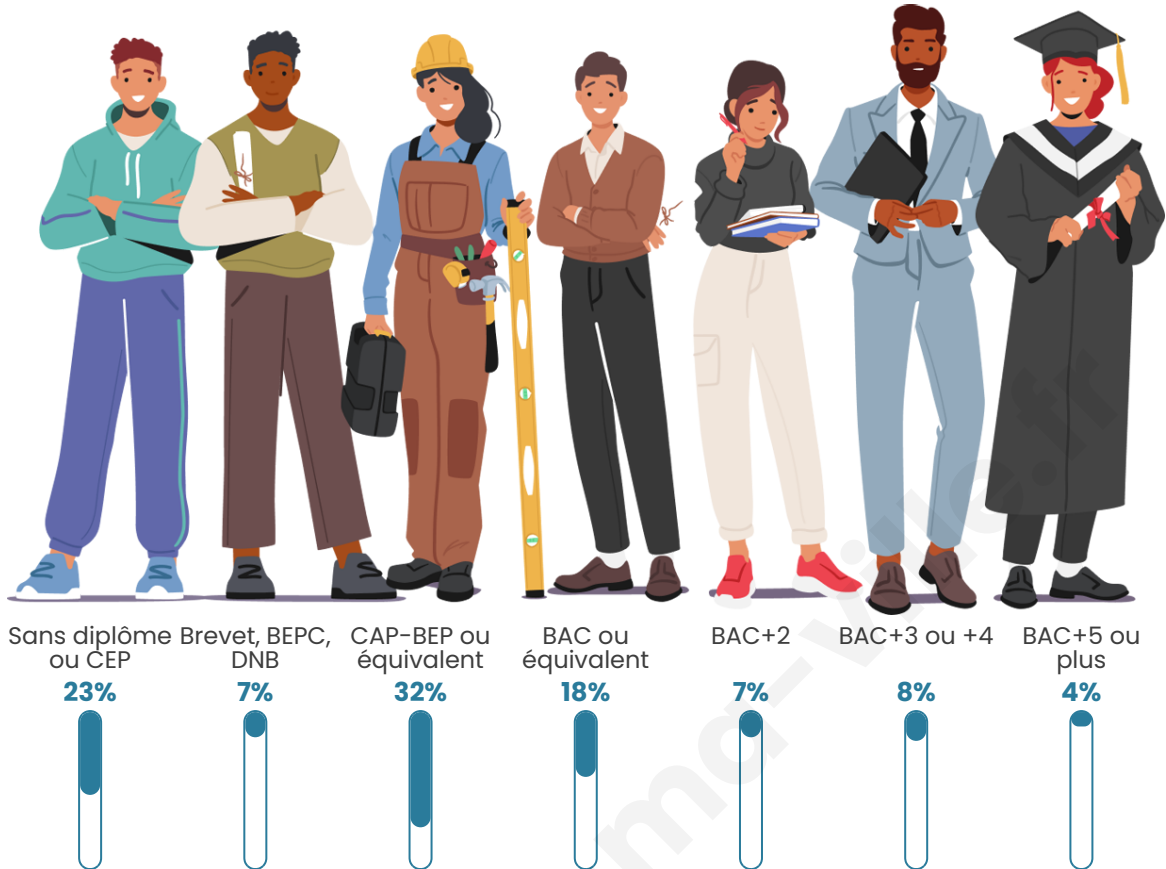

Nombre d'habitants

165

Age moyen

49 ans

Pop active

43%

Taux chômage

6.7%

Tranche d'âge

Activité professionnelle

Niveau de diplôme

Composition des ménages

Profils électoraux

Premier tour

	Marine LE PEN	31.89 %
	Emmanuel MACRON	20.54 %
	Éric ZEMMOUR	13.51 %
	Jean-Luc MÉLENCHON	13.51 %
	Jean LASSALLE	4.86 %
	Yannick JADOT	3.78 %
	Fabien ROUSSEL	3.24 %
	Valérie PÉCRESSE	3.24 %
	Nicolas DUPONT-AIGNAN	3.24 %
	Anne HIDALGO	1.62 %
	Nathalie ARTHAUD	0.54 %
	Philippe POUTOU	0.00 %