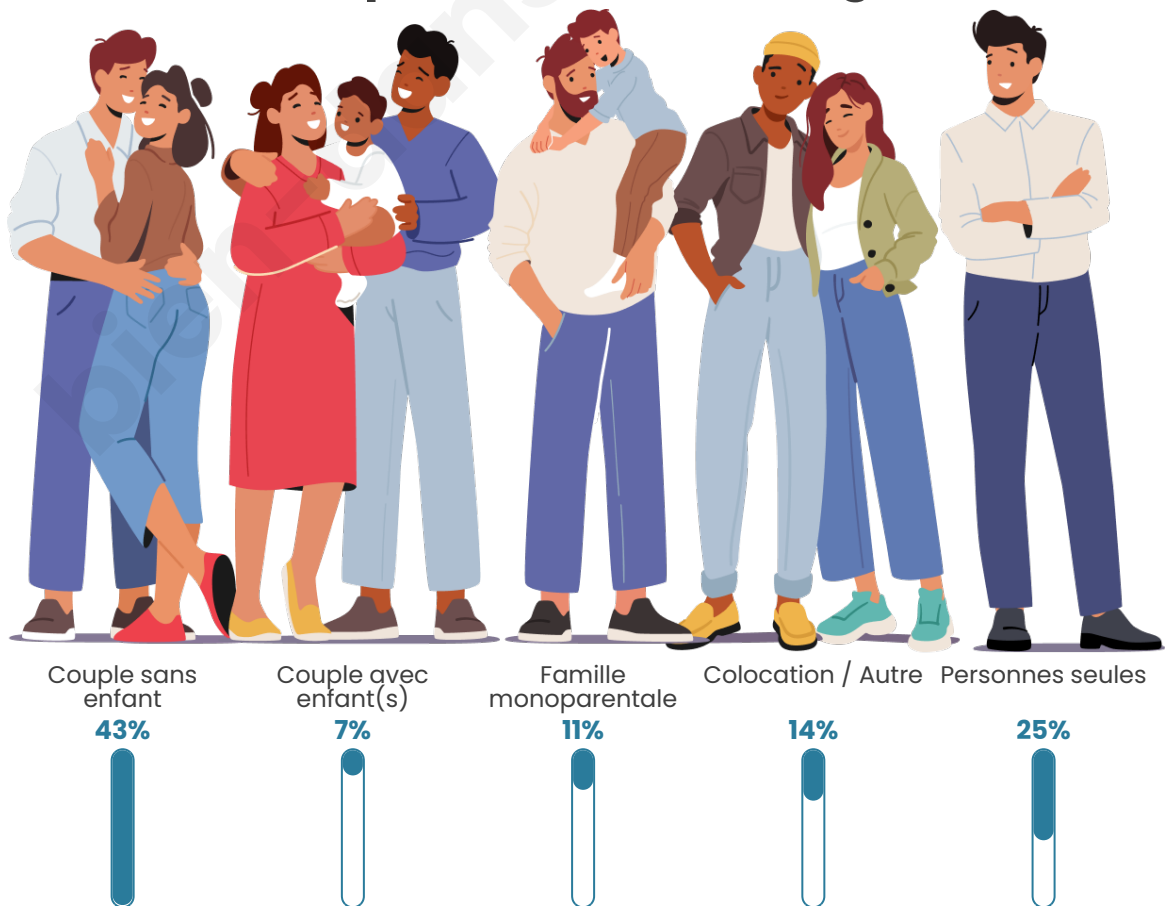

Nombre d'habitants

165

Age moyen

49 ans

Pop active

43%

Taux chômage

6.7%

Tranche d'âge

Activité professionnelle

Niveau de diplôme

Composition des ménages

Profils électoraux

Premier tour

	Marine LE PEN	31.89 %
	Emmanuel MACRON	20.54 %
	Éric ZEMMOUR	13.51 %
	Jean-Luc MÉLENCHON	13.51 %
	Jean LASSALLE	4.86 %
	Yannick JADOT	3.78 %
	Fabien ROUSSEL	3.24 %
	Valérie PÉCRESSE	3.24 %
	Nicolas DUPONT-AIGNAN	3.24 %
	Anne HIDALGO	1.62 %
	Nathalie ARTHAUD	0.54 %
	Philippe POUTOU	0.00 %