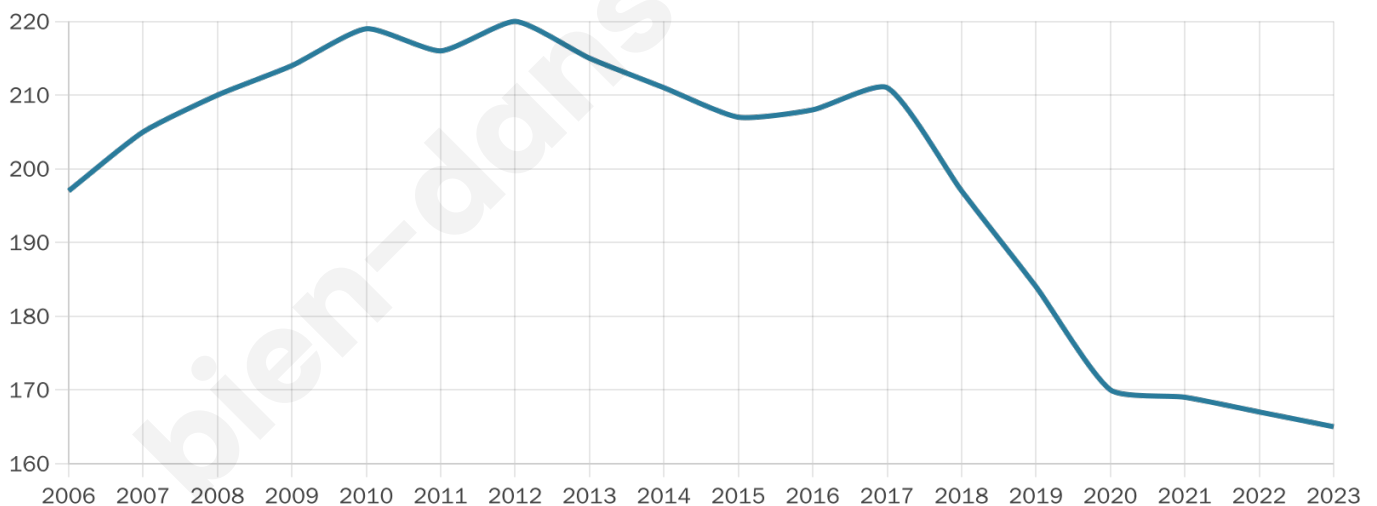

Nombre d'habitants

165

Age moyen

49 ans

Pop active

43%

Taux chômage

6.7%

Pop densité

5 h/km²

Revenu moyen

21 190 €/an

Evolution du nombre d'habitants

Sources : Institut national de la statistique et des études économiques (insee) selon Les dernières parutions officielles de 2024 portant sur les années 2020, 2021 et 2022.

Tranche d'âge

Activité professionnelle

Niveau de diplôme

Composition des ménages

Profils électoraux

Premier tour

	Marine LE PEN	31.89 %
	Emmanuel MACRON	20.54 %
	Éric ZEMMOUR	13.51 %
	Jean-Luc MÉLENCHON	13.51 %
	Jean LASSALLE	4.86 %
	Yannick JADOT	3.78 %
	Fabien ROUSSEL	3.24 %
	Valérie PÉCRESSE	3.24 %
	Nicolas DUPONT-AIGNAN	3.24 %
	Anne HIDALGO	1.62 %
	Nathalie ARTHAUD	0.54 %
	Philippe POUTOU	0.00 %