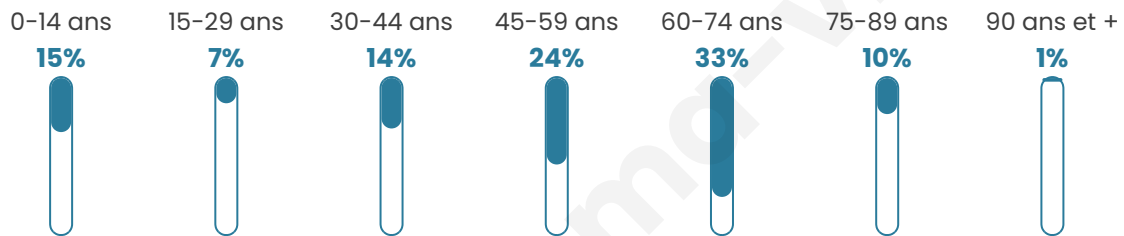

Version web

Ville de Rigaud

Présenté par

BIEN dans
ma **VILLE** 

Sommaire

Situation géographique	3
Statistiques sur la population	4
Evolution du nombre d'habitants	4
Tranche d'âge	5
0-14 ans	5
15-29 ans	5
30-44 ans	5
45-59 ans	5
60-74 ans	5
75-89 ans	5
90 ans et +	5
Activité professionnelle	5
Agriculteurs	5
Artisans, Commerçants	5
Cadres et sup.	5
Professions intermédiaires	5
Employé	5
Ouvrier	5
Retraité	5
Autres	5
Niveau de diplôme	6
Sans diplôme ou CEP	6
Brevet, BEPC, DNB	6
CAP-BEP ou équivalent	6
BAC ou équivalent	6
BAC+2	6
BAC+3 ou +4	6
BAC+5 ou plus	6
Composition des ménages	6
Couple sans enfant	6
Couple avec enfant(s)	6
Famille monoparentale	6
Colocation / Autre	6
Personnes seules	6
Profils électoraux	7
Premier tour	7
Sécurité	8
Evolution du nombre d'infractions	8
Pour comparer	9
Services à la population	10
Commerce	10
Éducation	10
Villes autour de Rigaud	11

Nombre d'habitants

165

Age moyen

49 ans

Pop active

43%

Taux chômage

6.7%

Pop densité

5 h/km²

Revenu moyen

21 190 €/an

Evolution du nombre d'habitants

Sources : Institut national de la statistique et des études économiques (insee) selon Les dernières parutions officielles de 2024 portant sur les années 2020, 2021 et 2022.

Tranche d'âge

Activité professionnelle

Niveau de diplôme

Composition des ménages

Profils électoraux

Premier tour

	Marine LE PEN	31.89 %
	Emmanuel MACRON	20.54 %
	Éric ZEMMOUR	13.51 %
	Jean-Luc MÉLENCHON	13.51 %
	Jean LASSALLE	4.86 %
	Yannick JADOT	3.78 %
	Fabien ROUSSEL	3.24 %
	Valérie PÉCRESSE	3.24 %
	Nicolas DUPONT-AIGNAN	3.24 %
	Anne HIDALGO	1.62 %
	Nathalie ARTHAUD	0.54 %
	Philippe POUTOU	0.00 %