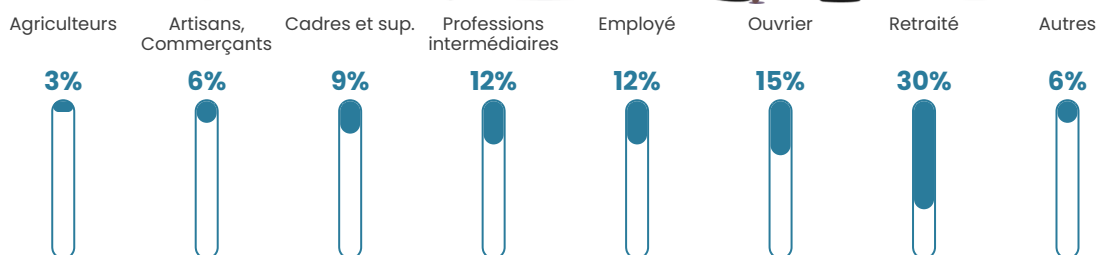

Nombre d'habitants

165

Age moyen

49 ans

Pop active

43%

Taux chômage

6.7%

Pop densité

5 h/km²

Revenu moyen

21 190 €/an

Evolution du nombre d'habitants

Sources : Institut national de la statistique et des études économiques (insee) selon Les dernières parutions officielles de 2024 portant sur les années 2020, 2021 et 2022.

Tranche d'âge

Activité professionnelle

Niveau de diplôme

Composition des ménages

Profils électoraux

Premier tour

	Marine LE PEN	31.89 %
	Emmanuel MACRON	20.54 %
	Éric ZEMMOUR	13.51 %
	Jean-Luc MÉLENCHON	13.51 %
	Jean LASSALLE	4.86 %
	Yannick JADOT	3.78 %
	Fabien ROUSSEL	3.24 %
	Valérie PÉCRESSE	3.24 %
	Nicolas DUPONT-AIGNAN	3.24 %
	Anne HIDALGO	1.62 %
	Nathalie ARTHAUD	0.54 %
	Philippe POUTOU	0.00 %