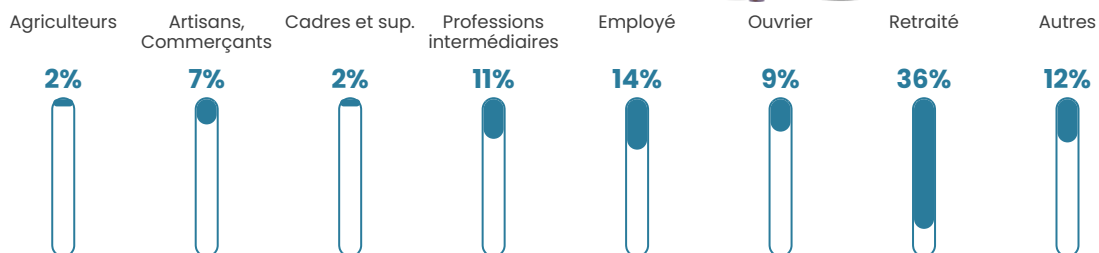

Pop densité

40 h/km²

Revenu moyen

20 130 €/an

Evolution du nombre d'habitants

Sources : Institut national de la statistique et des études économiques (insee) selon Les dernières parutions officielles de 2024 portant sur les années 2020, 2021 et 2022.

Tranche d'âge

Activité professionnelle

Niveau de diplôme

Composition des ménages

Profils électoraux

Premier tour

	Marine LE PEN	30.44 %
	Emmanuel MACRON	23.62 %
	Jean-Luc MÉLENCHON	19.05 %
	Éric ZEMMOUR	10.46 %
	Yannick JADOT	3.55 %
	Valérie PÉCRESSE	2.99 %
	Jean LASSALLE	2.89 %
	Nicolas DUPONT-AIGNAN	2.71 %
	Fabien ROUSSEL	2.24 %
	Nathalie ARTHAUD	0.93 %
	Anne HIDALGO	0.84 %
	Philippe POUTOU	0.28 %