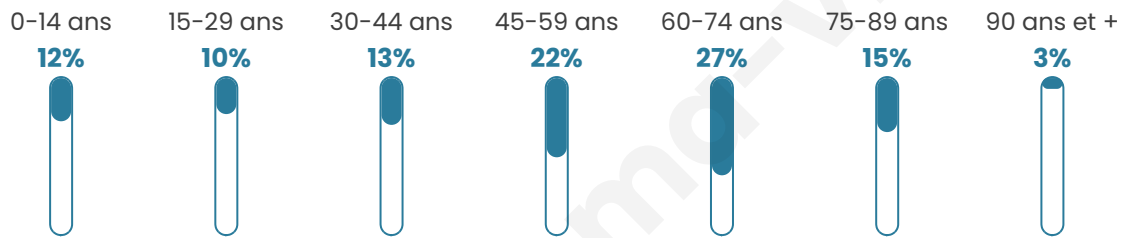

Nombre d'habitants

1 610

Age moyen

51 ans

Pop active

38.8%

Taux chômage

13.6%

Pop densité

40 h/km²

Revenu moyen

20 130 €/an

Evolution du nombre d'habitants

Sources : Institut national de la statistique et des études économiques (insee) selon Les dernières parutions officielles de 2024 portant sur les années 2020, 2021 et 2022.

Tranche d'âge

Activité professionnelle

Niveau de diplôme

Composition des ménages

Profils électoraux

Premier tour

	Marine LE PEN	30.44 %
	Emmanuel MACRON	23.62 %
	Jean-Luc MÉLENCHON	19.05 %
	Éric ZEMMOUR	10.46 %
	Yannick JADOT	3.55 %
	Valérie PÉCRESSE	2.99 %
	Jean LASSALLE	2.89 %
	Nicolas DUPONT-AIGNAN	2.71 %
	Fabien ROUSSEL	2.24 %
	Nathalie ARTHAUD	0.93 %
	Anne HIDALGO	0.84 %
	Philippe POUTOU	0.28 %