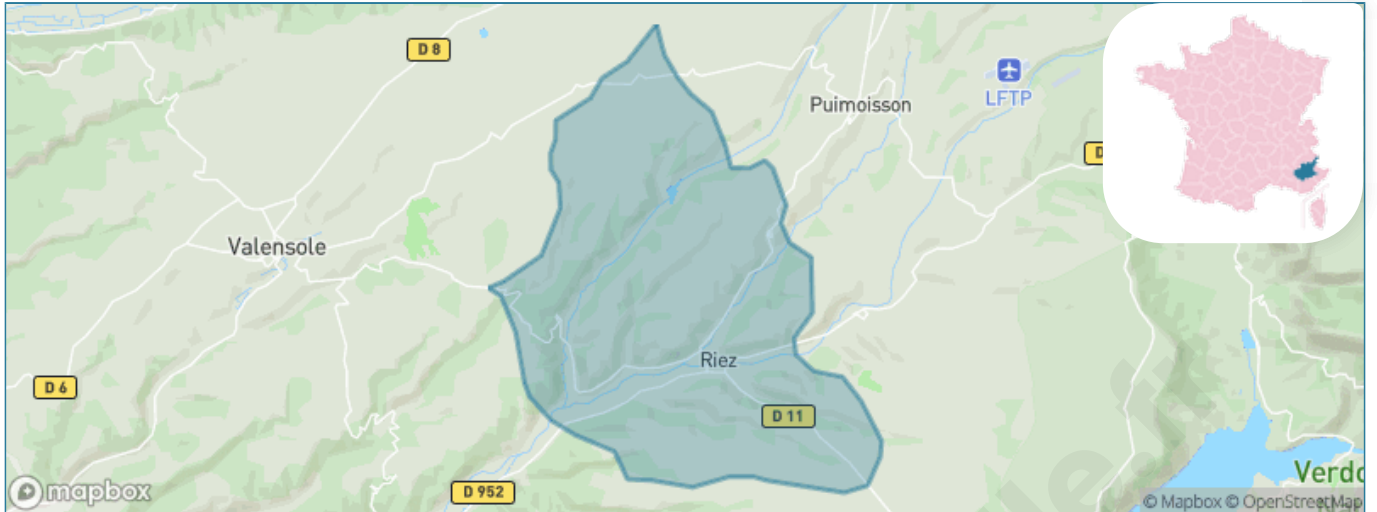

Situation géographique

i Informations clés

- **Région** : Provence-Alpes-Côte d'Azur
- **Département** : Alpes-de-Haute-Provence
- **Code postal** : 04500
- **Superficie** : 40 km²

Statistiques sur la population