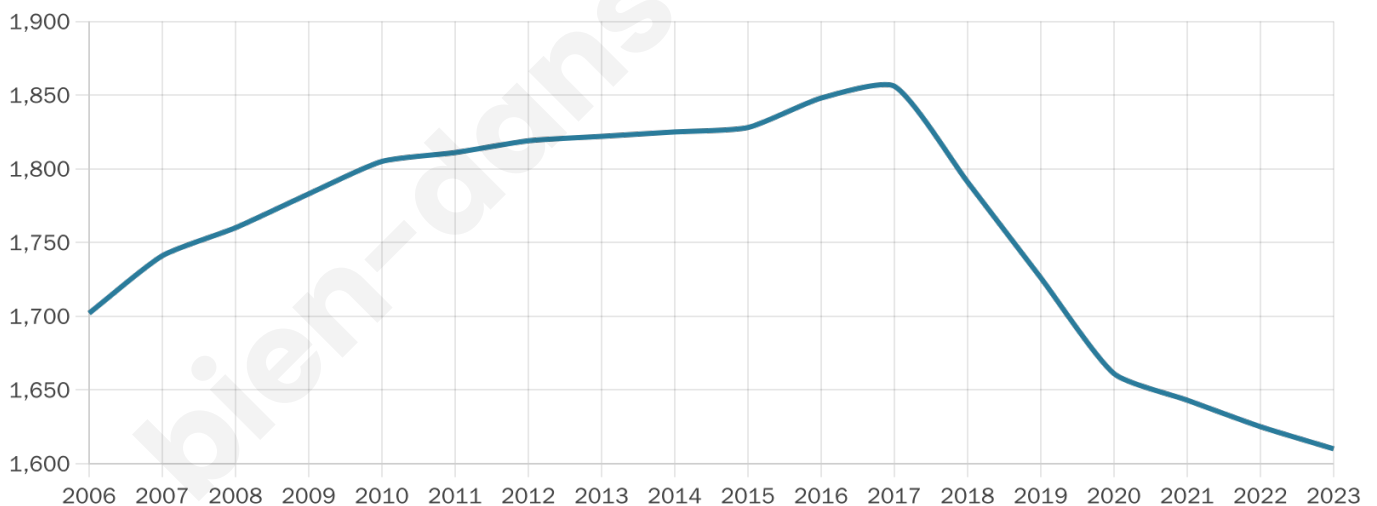

Nombre d'habitants

1 610

Age moyen

51 ans

Pop active

38.8%

Taux chômage

13.6%

Pop densité

40 h/km²

Revenu moyen

20 130 €/an

Evolution du nombre d'habitants

Sources : Institut national de la statistique et des études économiques (insee) selon Les dernières parutions officielles de 2024 portant sur les années 2020, 2021 et 2022.

Tranche d'âge

Activité professionnelle

Niveau de diplôme

Composition des ménages

Profils électoraux

Premier tour

	Marine LE PEN	30.44 %
	Emmanuel MACRON	23.62 %
	Jean-Luc MÉLENCHON	19.05 %
	Éric ZEMMOUR	10.46 %
	Yannick JADOT	3.55 %
	Valérie PÉCRESSE	2.99 %
	Jean LASSALLE	2.89 %
	Nicolas DUPONT-AIGNAN	2.71 %
	Fabien ROUSSEL	2.24 %
	Nathalie ARTHAUD	0.93 %
	Anne HIDALGO	0.84 %
	Philippe POUTOU	0.28 %