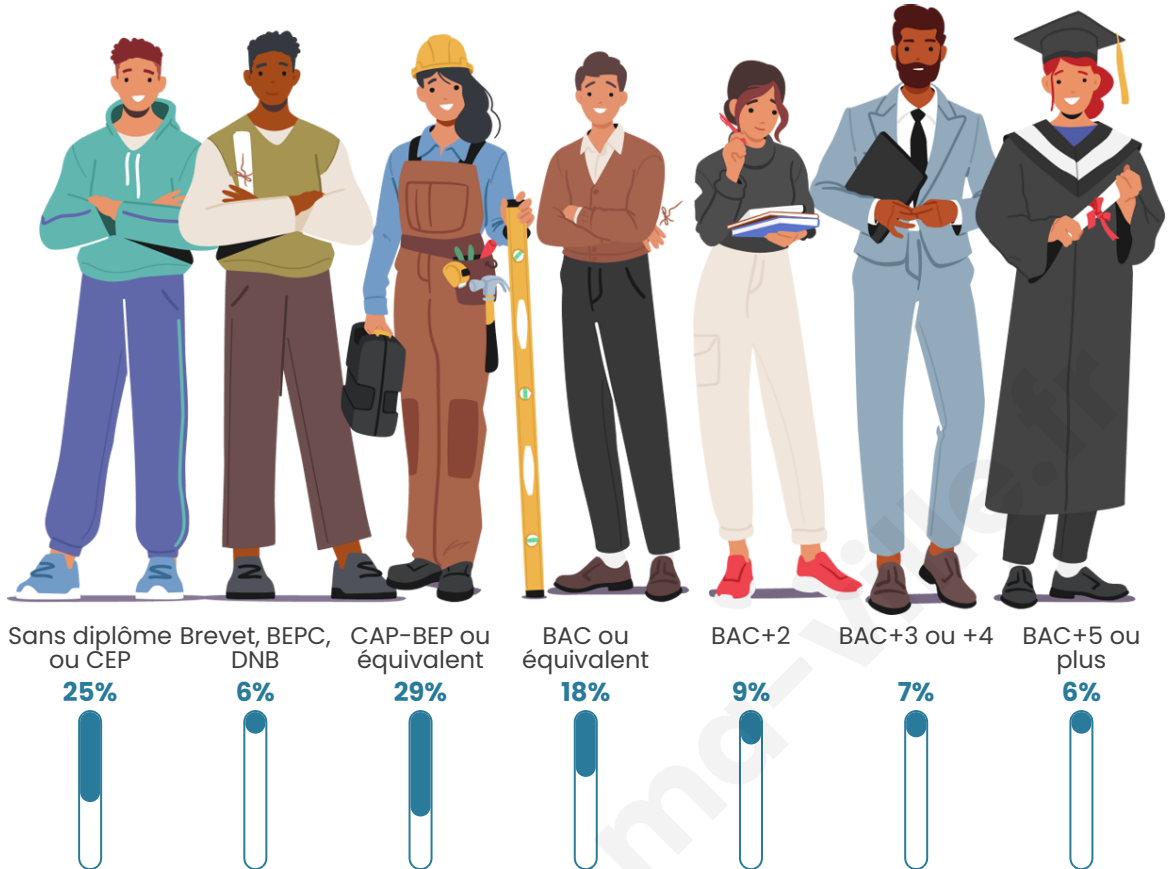

Nombre d'habitants

1 610

Age moyen

51 ans

Pop active

38.8%

Taux chômage

13.6%

Tranche d'âge

Activité professionnelle

Niveau de diplôme

Composition des ménages

Profils électoraux

Premier tour

	Marine LE PEN	30.44 %
	Emmanuel MACRON	23.62 %
	Jean-Luc MÉLENCHON	19.05 %
	Éric ZEMMOUR	10.46 %
	Yannick JADOT	3.55 %
	Valérie PÉCRESSE	2.99 %
	Jean LASSALLE	2.89 %
	Nicolas DUPONT-AIGNAN	2.71 %
	Fabien ROUSSEL	2.24 %
	Nathalie ARTHAUD	0.93 %
	Anne HIDALGO	0.84 %
	Philippe POUTOU	0.28 %