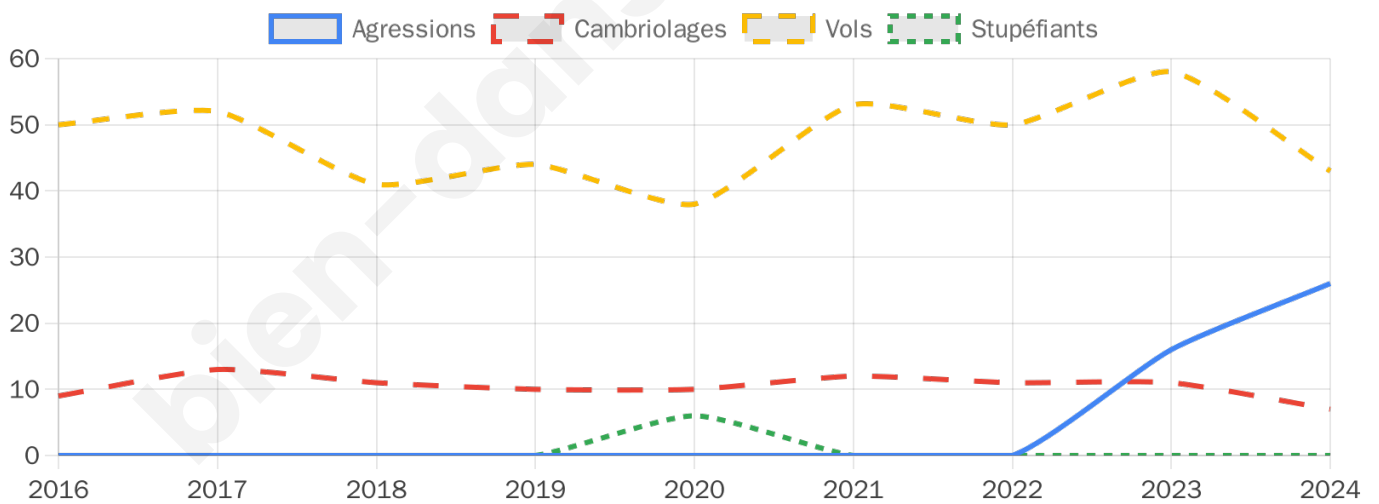

1 480 inscrits

Participation : 73.45%

Votes blancs : 1.20%

Votes nuls : 0.28%

Second tour

	Emmanuel MACRON	42,99 %
	Marine LE PEN	57,01 %

1 480 inscrits

Participation : 71.35%

Votes blancs : 6.53%

Votes nuls : 2.27%

Sécurité

Agressions physiques / sexuelles

26

Cambriolages

7

Vols / dégradations

43

Stupéfiants

0

Evolution du nombre d'infractions

Pour comparer

(en proportion du nombre d'habitants)

Sources : Bases statistiques communale, départementale et régionale de la délinquance enregistrée par la police et la gendarmerie nationales selon les dernières parutions officielles de 2025 portant sur l'année 2024 ([data.gouv](https://data.gouv.fr)).