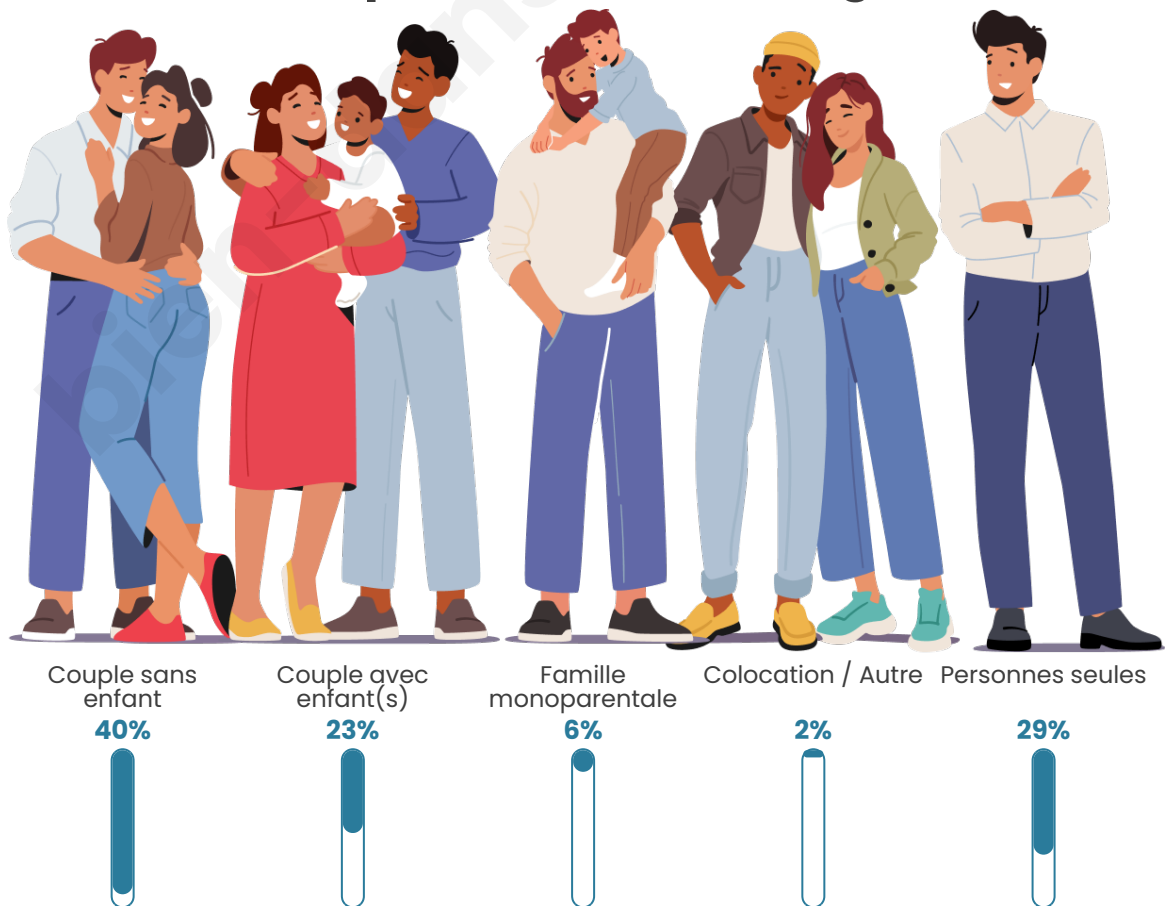

Nombre d'habitants

1 610

Age moyen

51 ans

Pop active

38.8%

Taux chômage

13.6%

Tranche d'âge

Activité professionnelle

Niveau de diplôme

Composition des ménages

Profils électoraux

Premier tour

	Marine LE PEN	30.44 %
	Emmanuel MACRON	23.62 %
	Jean-Luc MÉLENCHON	19.05 %
	Éric ZEMMOUR	10.46 %
	Yannick JADOT	3.55 %
	Valérie PÉCRESSE	2.99 %
	Jean LASSALLE	2.89 %
	Nicolas DUPONT-AIGNAN	2.71 %
	Fabien ROUSSEL	2.24 %
	Nathalie ARTHAUD	0.93 %
	Anne HIDALGO	0.84 %
	Philippe POUTOU	0.28 %