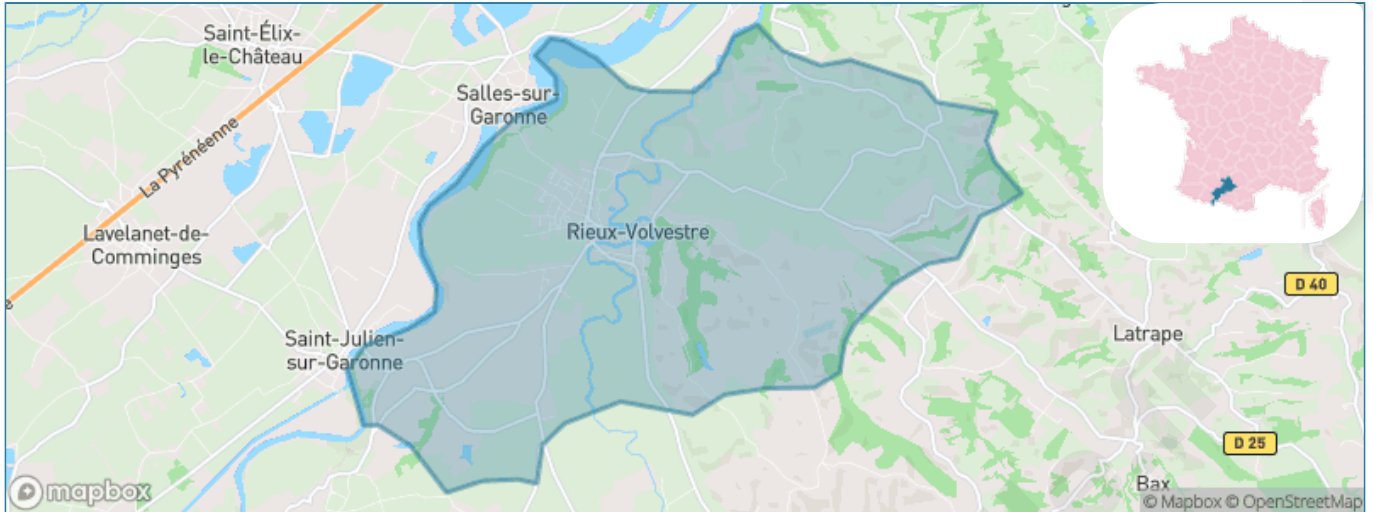

Version web

Ville de Rieux-Volvestre

Présenté par

BIEN dans
ma **VILLE** 

Sommaire

Situation géographique	3
Statistiques sur la population	4
Evolution du nombre d'habitants	4
Tranche d'âge	5
0-14 ans	5
15-29 ans	5
30-44 ans	5
45-59 ans	5
60-74 ans	5
75-89 ans	5
90 ans et +	5
Activité professionnelle	5
Agriculteurs	5
Artisans, Commerçants	5
Cadres et sup.	5
Professions intermédiaires	5
Employé	5
Ouvrier	5
Retraité	5
Autres	5
Niveau de diplôme	6
Sans diplôme ou CEP	6
Brevet, BEPC, DNB	6
CAP-BEP ou équivalent	6
BAC ou équivalent	6
BAC+2	6
BAC+3 ou +4	6
BAC+5 ou plus	6
Composition des ménages	6
Couple sans enfant	6
Couple avec enfant(s)	6
Famille monoparentale	6
Colocation / Autre	6
Personnes seules	6
Profil électoraux	7
Premier tour	7
Sécurité	8
Evolution du nombre d'infractions	8
Pour comparer	9
Services à la population	10
Commerce	10
Éducation	10
Villes autour de Rieux-Volvestre	11
Avis sur la ville de Rieux-Volvestre	12
Moyenne par critère	12
Villes autour de Rieux-Volvestre	12
Répartition des avis par note	12
Répartition des avis par note	12

Situation géographique

i Informations clés

- **Région** : Occitanie
- **Département** : Haute-Garonne
- **Code postal** : 31310
- **Superficie** : 32 km²

Statistiques sur la population

Nombre d'habitants

2 639