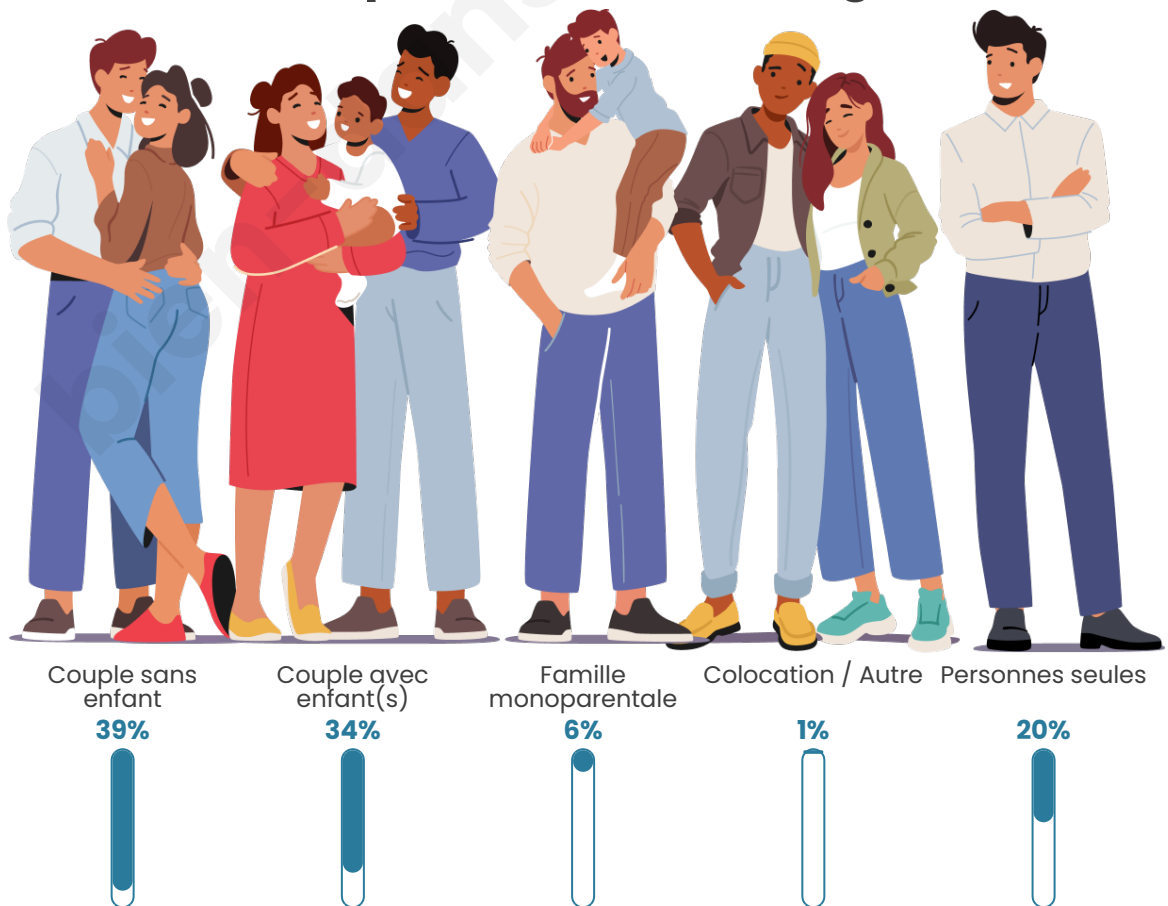

Tranche d'âge

Activité professionnelle

Niveau de diplôme

Composition des ménages

Profils électoraux

Premier tour

	Marine LE PEN	25.42 %
	Jean-Luc MÉLENCHON	24.42 %
	Emmanuel MACRON	21.06 %
	Jean LASSALLE	8.47 %
	Éric ZEMMOUR	6.04 %
	Yannick JADOT	4.24 %
	Anne HIDALGO	3.55 %
	Valérie PÉCRESSE	2.55 %
	Fabien ROUSSEL	1.62 %
	Nicolas DUPONT-AIGNAN	1.62 %
	Philippe POUTOU	0.56 %
	Nathalie ARTHAUD	0.44 %