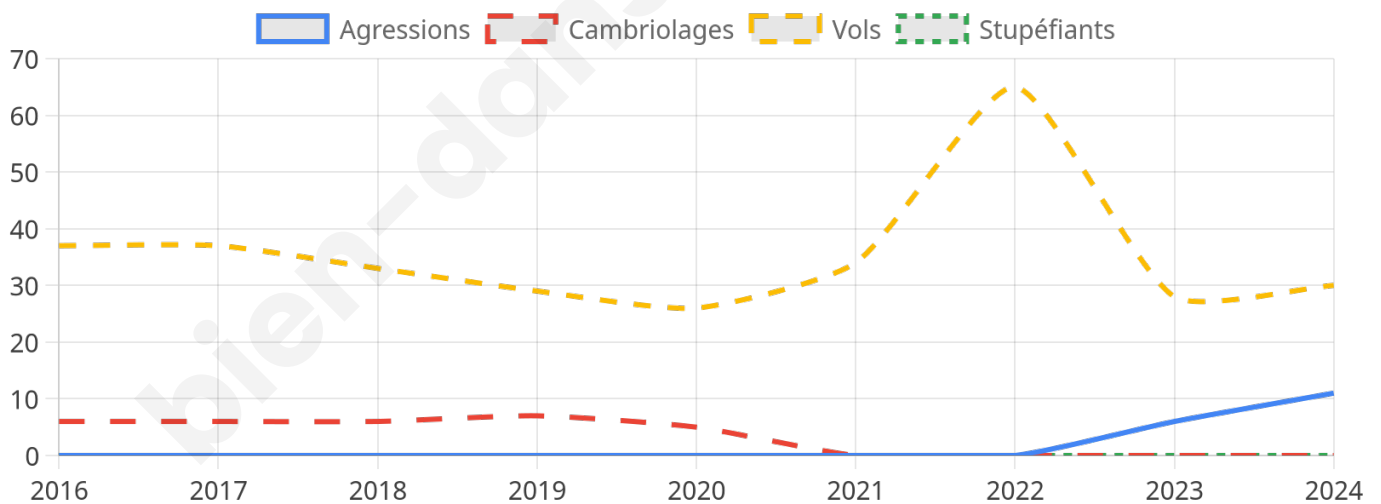

Sécurité

Agressions physiques / sexuelles

11

Cambriolages

0

Vols / dégradations

30

Stupéfiants

0

Evolution du nombre d'infractions