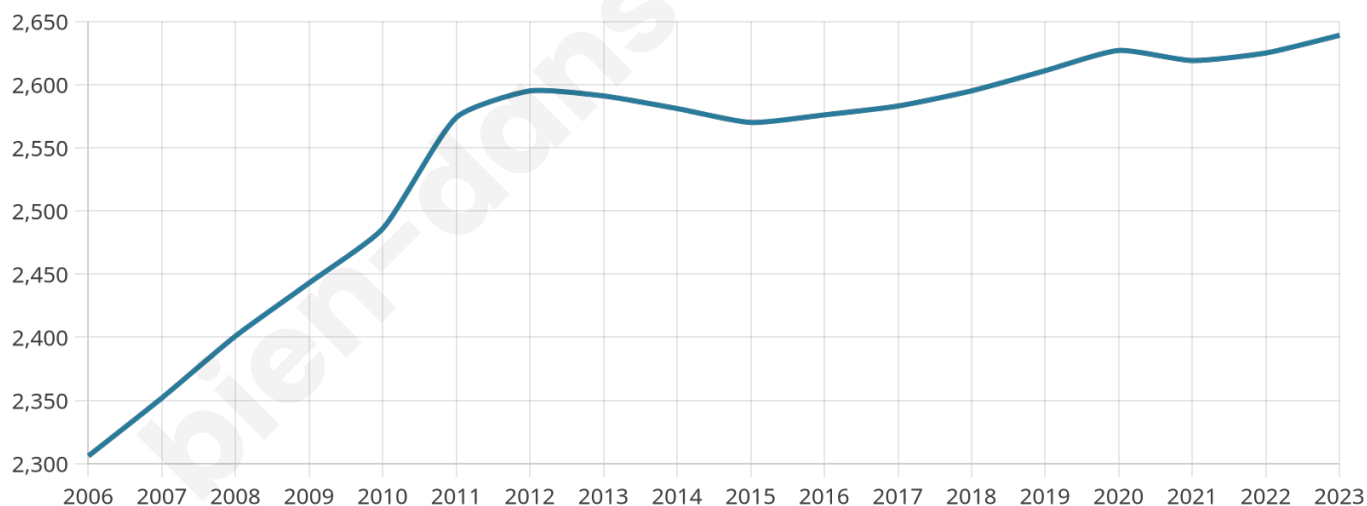

Version web

Ville de Rieux-Volvestre

Présenté par

BIEN dans
ma **VILLE** 

Sommaire

Situation géographique	3
Statistiques sur la population	4
Evolution du nombre d'habitants	4
Tranche d'âge	5
0-14 ans	5
15-29 ans	5
30-44 ans	5
45-59 ans	5
60-74 ans	5
75-89 ans	5
90 ans et +	5
Activité professionnelle	5
Agriculteurs	5
Artisans, Commerçants	5
Cadres et sup.	5
Professions intermédiaires	5
Employé	5
Ouvrier	5
Retraité	5
Autres	5
Niveau de diplôme	6
Sans diplôme ou CEP	6
Brevet, BEPC, DNB	6
CAP-BEP ou équivalent	6
BAC ou équivalent	6
BAC+2	6
BAC+3 ou +4	6
BAC+5 ou plus	6
Composition des ménages	6
Couple sans enfant	6
Couple avec enfant(s)	6
Famille monoparentale	6
Colocation / Autre	6
Personnes seules	6
Profil électoraux	7
Premier tour	7
Sécurité	8
Evolution du nombre d'infractions	8
Pour comparer	9
Services à la population	10
Commerce	10
Éducation	10
Villes autour de Rieux-Volvestre	11
Avis sur la ville de Rieux-Volvestre	12
Moyenne par critère	12
Villes autour de Rieux-Volvestre	12
Répartition des avis par note	12
Répartition des avis par note	12

Age moyen

44 ans

Pop active

44.7%

Taux chômage

7.6%

Pop densité

82 h/km²

Revenu moyen

22 530 €/an

Evolution du nombre d'habitants

Sources : Institut national de la statistique et des études économiques (insee) selon Les dernières parutions officielles de 2024 portant sur les années 2020, 2021 et 2022.