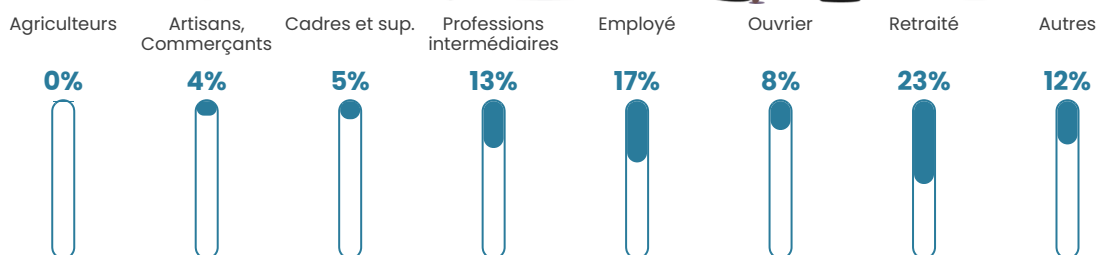

Revenu moyen

22 530 €/an

Evolution du nombre d'habitants

Sources : Institut national de la statistique et des études économiques (insee) selon Les dernières parutions officielles de 2024 portant sur les années 2020, 2021 et 2022.

Tranche d'âge

Activité professionnelle

Niveau de diplôme

Composition des ménages

Profils électoraux

Premier tour

	Marine LE PEN	25.42 %
	Jean-Luc MÉLENCHON	24.42 %
	Emmanuel MACRON	21.06 %
	Jean LASSALLE	8.47 %
	Éric ZEMMOUR	6.04 %
	Yannick JADOT	4.24 %
	Anne HIDALGO	3.55 %
	Valérie PÉCRESSE	2.55 %
	Fabien ROUSSEL	1.62 %
	Nicolas DUPONT-AIGNAN	1.62 %
	Philippe POUTOU	0.56 %
	Nathalie ARTHAUD	0.44 %