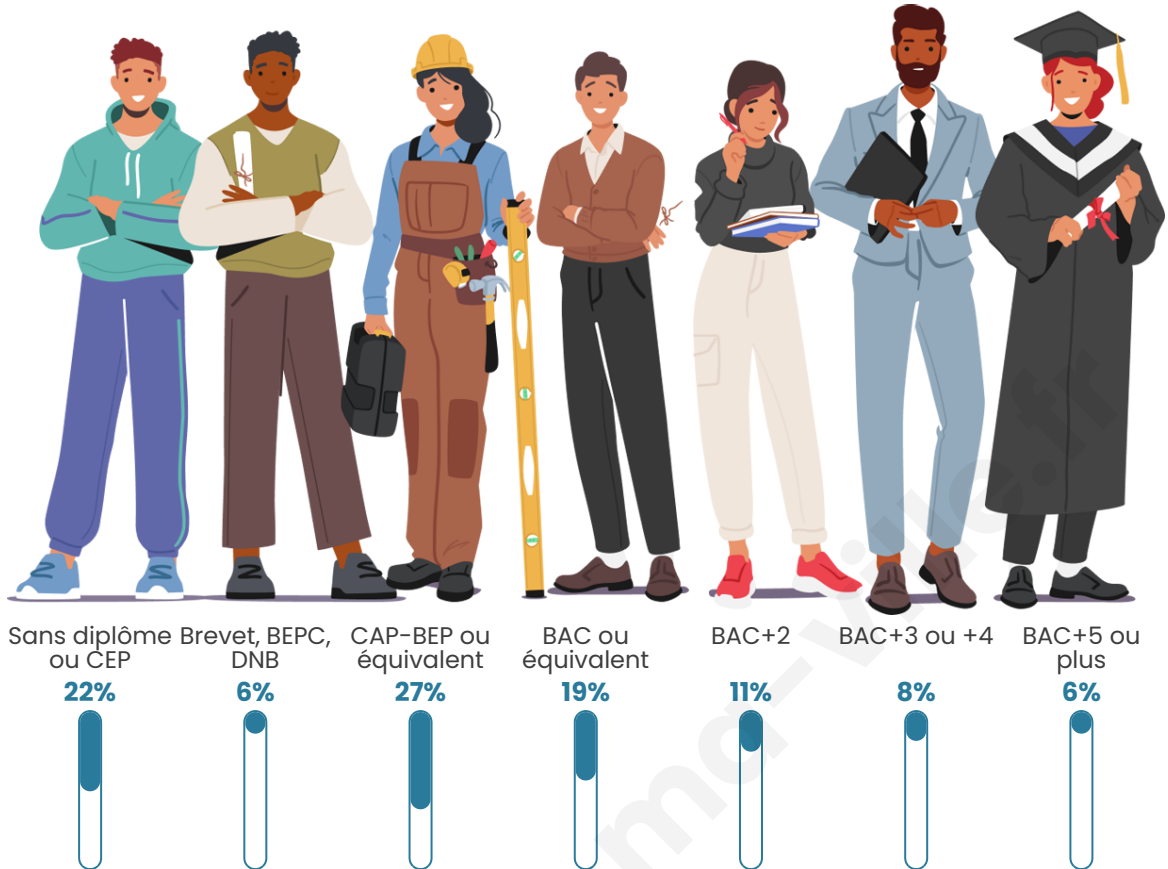

Age moyen

44 ans

Pop active

44.7%

Taux chômage

7.6%

Pop densité

82 h/km²

Tranche d'âge

Activité professionnelle

Niveau de diplôme

Composition des ménages

Profils électoraux

Premier tour

	Marine LE PEN	25.42 %
	Jean-Luc MÉLENCHON	24.42 %
	Emmanuel MACRON	21.06 %
	Jean LASSALLE	8.47 %
	Éric ZEMMOUR	6.04 %
	Yannick JADOT	4.24 %
	Anne HIDALGO	3.55 %
	Valérie PÉCRESSE	2.55 %
	Fabien ROUSSEL	1.62 %
	Nicolas DUPONT-AIGNAN	1.62 %
	Philippe POUTOU	0.56 %
	Nathalie ARTHAUD	0.44 %