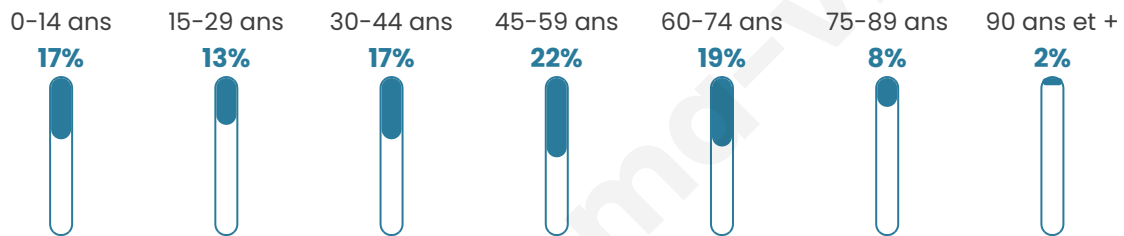

Age moyen

44 ans

Pop active

44.7%

Taux chômage

7.6%

Pop densité

82 h/km²

Revenu moyen

22 530 €/an

Evolution du nombre d'habitants

Sources : Institut national de la statistique et des études économiques (insee) selon Les dernières parutions officielles de 2024 portant sur les années 2020, 2021 et 2022.

Tranche d'âge

Activité professionnelle

Niveau de diplôme

Composition des ménages

Profils électoraux

Premier tour

	Marine LE PEN	25.42 %
	Jean-Luc MÉLENCHON	24.42 %
	Emmanuel MACRON	21.06 %
	Jean LASSALLE	8.47 %
	Éric ZEMMOUR	6.04 %
	Yannick JADOT	4.24 %
	Anne HIDALGO	3.55 %
	Valérie PÉCRESSE	2.55 %
	Fabien ROUSSEL	1.62 %
	Nicolas DUPONT-AIGNAN	1.62 %
	Philippe POUTOU	0.56 %
	Nathalie ARTHAUD	0.44 %

1 982 inscrits

Participation : 83.1%
Votes blancs : 1.70%
Votes nuls : 0.85%

Second tour

	Emmanuel MACRON	51,78 %
	Marine LE PEN	48,22 %

1 983 inscrits

Participation : 77.46%
Votes blancs : 7.94%
Votes nuls : 4.04%