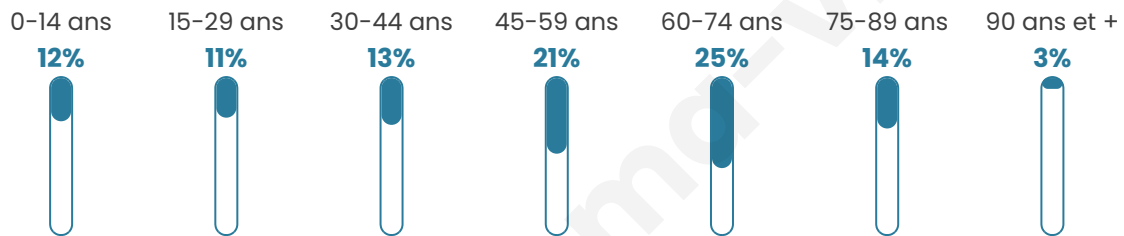

# Statistiques sur la population

Nombre d'habitants

**1 957**

Age moyen

**50 ans**

Pop active

**35.2%**

Taux chômage

**9.4%**

Pop densité

**93 h/km<sup>2</sup>**

Revenu moyen

**19 800 €/an**

## Evolution du nombre d'habitants

Sources : Institut national de la statistique et des études économiques (insee) selon Les dernières parutions officielles de 2024 portant sur les années 2020, 2021 et 2022.

## Tranche d'âge