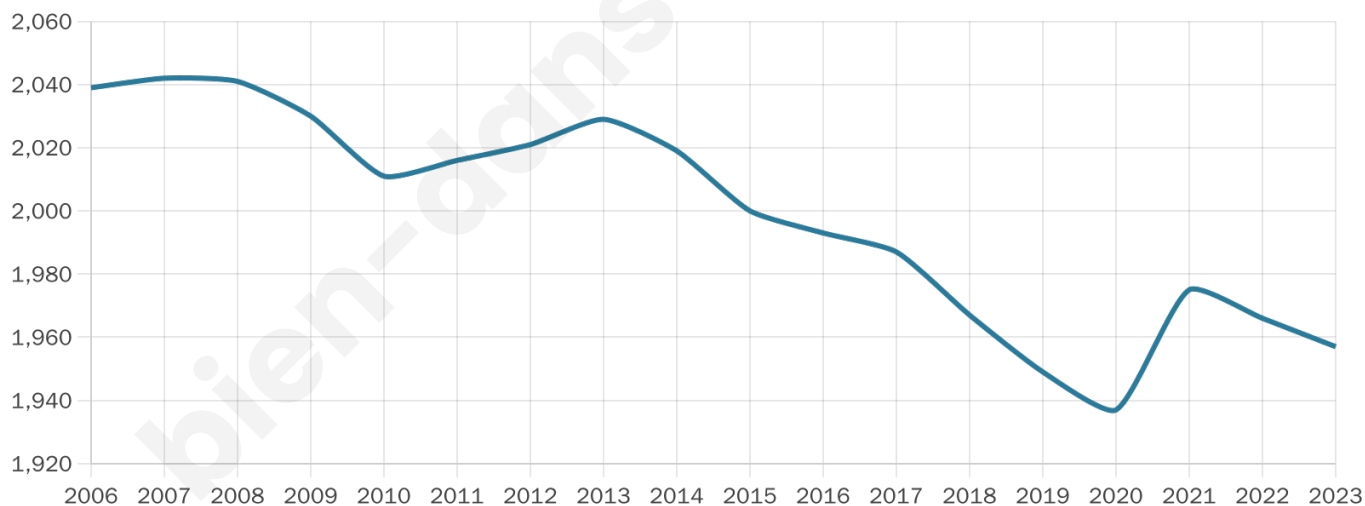

# Statistiques sur la population

Nombre d'habitants

**1 957**

Age moyen

**50 ans**

Pop active

**35.2%**

Taux chômage

**9.4%**

Pop densité

**93 h/km<sup>2</sup>**

Revenu moyen

**19 800 €/an**

## Evolution du nombre d'habitants

Sources : Institut national de la statistique et des études économiques (insee) selon Les dernières parutions officielles de 2024 portant sur les années 2020, 2021 et 2022.