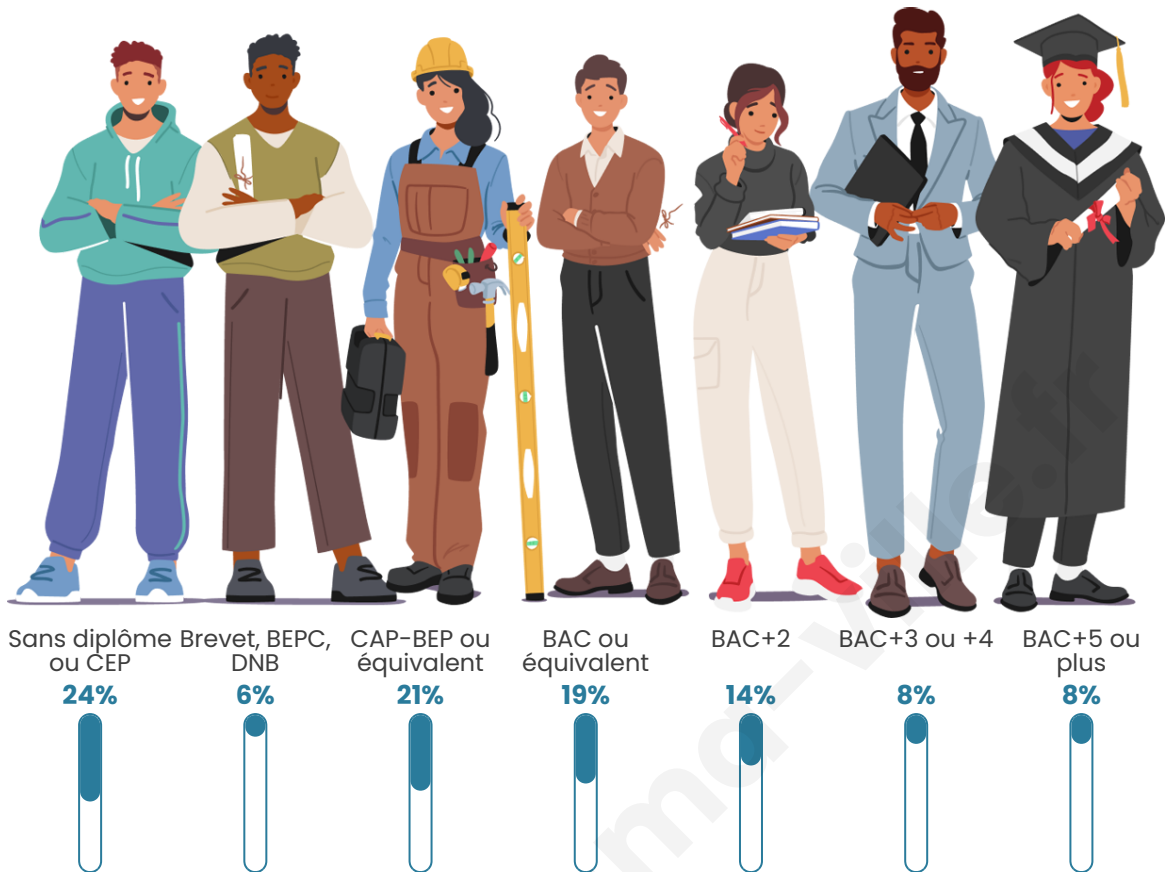

53 ans

Pop active

38.1%

Taux chômage

13.3%

Pop densité

14 h/km²

Revenu moyen

Tranche d'âge

Activité professionnelle

Niveau de diplôme

Composition des ménages

Profils électoraux

Premier tour

Marine LE PEN 30.51 %

Jean-Luc
MÉLENCHON 28.81 %