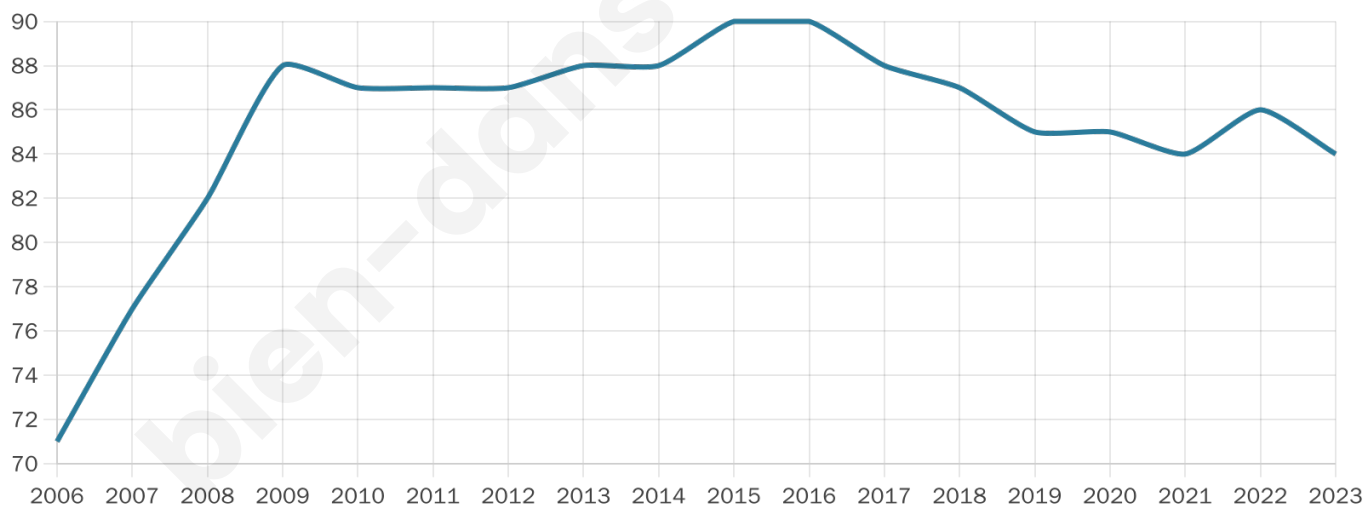

53 ans

Pop active

38.1%

Taux chômage

13.3%

Pop densité

14 h/km²

Revenu moyen

NC

Evolution du nombre d'habitants

Sources : Institut national de la statistique et des études économiques (insee) selon Les dernières parutions officielles de 2024 portant sur les années 2020, 2021 et 2022.

Tranche d'âge

Activité professionnelle

Niveau de diplôme

Composition des ménages

Profils électoraux

Premier tour

Marine LE PEN 30.51 %

Jean-Luc
MÉLENCHON 28.81 %