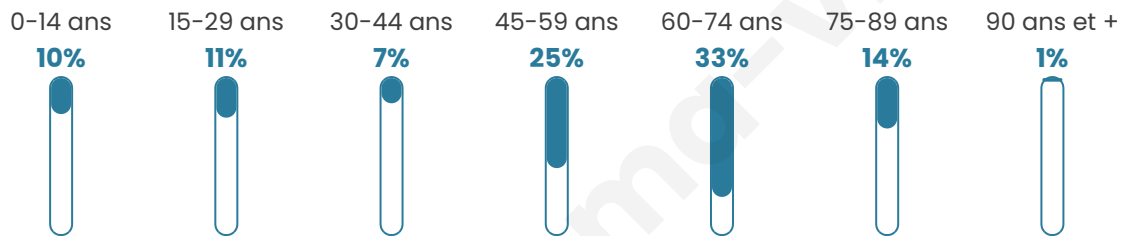

Version web

Ville de Rieux-en-Val

Présenté par

BIEN dans
ma **VILLE** 

Sommaire

Situation géographique	3
Statistiques sur la population	4
Evolution du nombre d'habitants	4
Tranche d'âge	5
0-14 ans	5
15-29 ans	5
30-44 ans	5
45-59 ans	5
60-74 ans	5
75-89 ans	5
90 ans et +	5
Activité professionnelle	5
Agriculteurs	5
Artisans, Commerçants	5
Cadres et sup.	5
Professions intermédiaires	5
Employé	5
Ouvrier	5
Retraité	5
Autres	5
Niveau de diplôme	6
Sans diplôme ou CEP	6
Brevet, BEPC, DNB	6
CAP-BEP ou équivalent	6
BAC ou équivalent	6
BAC+2	6
BAC+3 ou +4	6
BAC+5 ou plus	6
Composition des ménages	6
Couple sans enfant	6
Couple avec enfant(s)	6
Famille monoparentale	6
Colocation / Autre	6
Personnes seules	6
Profils électoraux	7
Premier tour	7
Sécurité	9
Evolution du nombre d'infractions	9
Pour comparer	10
Services à la population	11
Commerce	11
Éducation	11
Villes autour de Rieux-en-Val	12

53 ans

Pop active

38.1%

Taux chômage

13.3%

Pop densité

14 h/km²

Revenu moyen

NC

Evolution du nombre d'habitants

Sources : Institut national de la statistique et des études économiques (insee) selon Les dernières parutions officielles de 2024 portant sur les années 2020, 2021 et 2022.

Tranche d'âge

Activité professionnelle

Niveau de diplôme

Composition des ménages

Profils électoraux

Premier tour

Marine LE PEN 30.51 %

Jean-Luc
MÉLENCHON 28.81 %