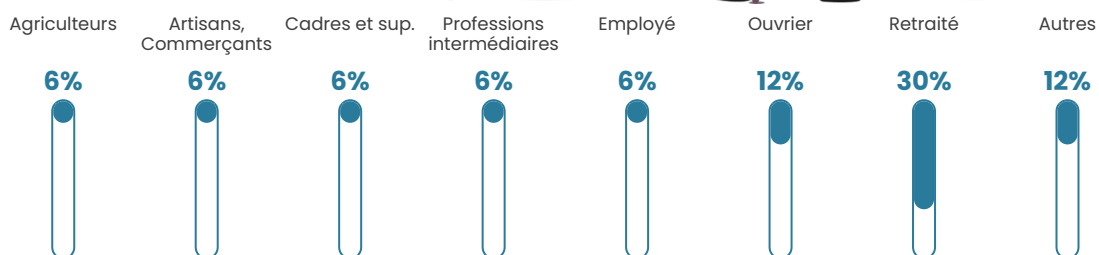

53 ans

Pop active

38.1%

Taux chômage

13.3%

Pop densité

14 h/km²

Revenu moyen

NC

Evolution du nombre d'habitants

Sources : Institut national de la statistique et des études économiques (insee) selon Les dernières parutions officielles de 2024 portant sur les années 2020, 2021 et 2022.

Tranche d'âge

Activité professionnelle

Niveau de diplôme

Composition des ménages

Profils électoraux

Premier tour

Marine LE PEN 30.51 %

Jean-Luc
MÉLENCHON 28.81 %