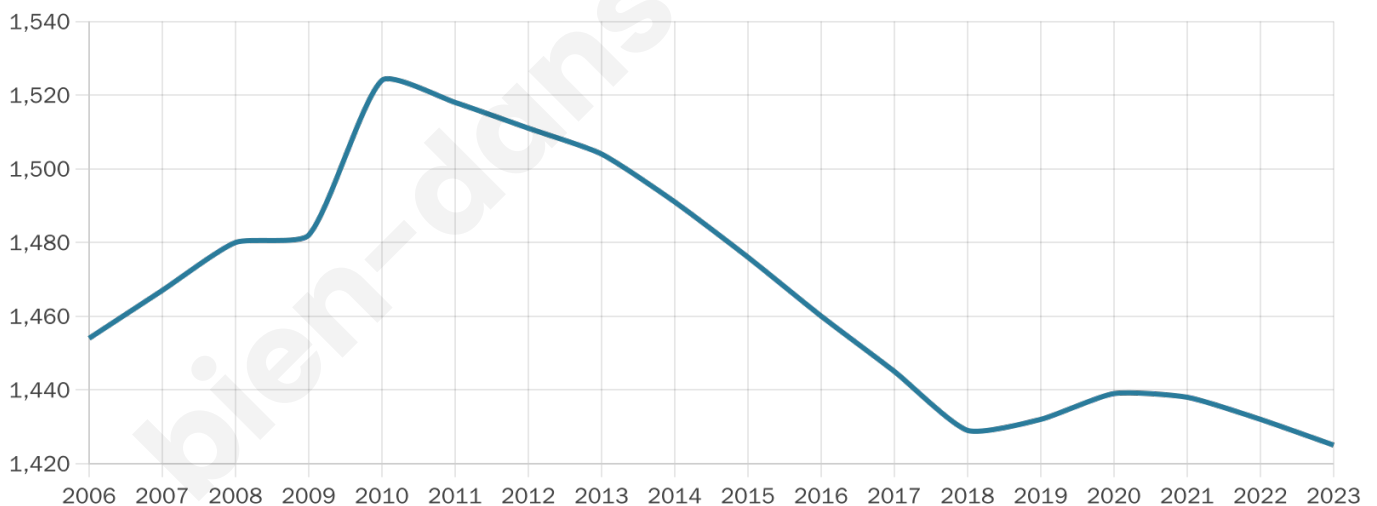

# Statistiques sur la population

Nombre d'habitants

**1 425**

Age moyen

**42 ans**

Pop active

**43.2%**

Taux chômage

**14%**

Pop densité

**204 h/km<sup>2</sup>**

Revenu moyen

**20 910 €/an**

## Evolution du nombre d'habitants

Sources : Institut national de la statistique et des études économiques (insee) selon Les dernières parutions officielles de 2024 portant sur les années 2020, 2021 et 2022.