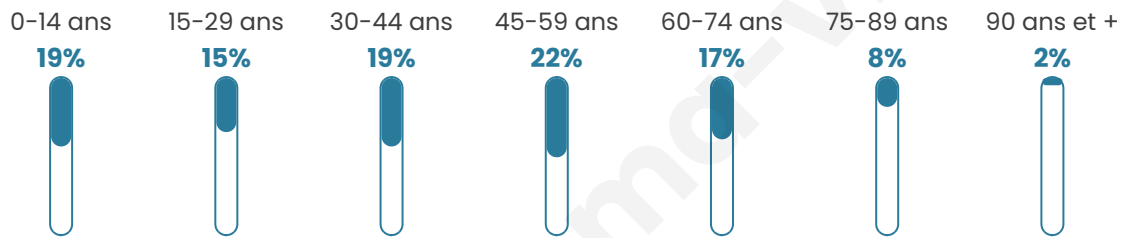

# Statistiques sur la population

Nombre d'habitants

**1 425**

Age moyen

**42 ans**

Pop active

**43.2%**

Taux chômage

**14%**

Pop densité

**204 h/km<sup>2</sup>**

Revenu moyen

**20 910 €/an**

## Evolution du nombre d'habitants

Sources : Institut national de la statistique et des études économiques (insee) selon Les dernières parutions officielles de 2024 portant sur les années 2020, 2021 et 2022.

## Tranche d'âge