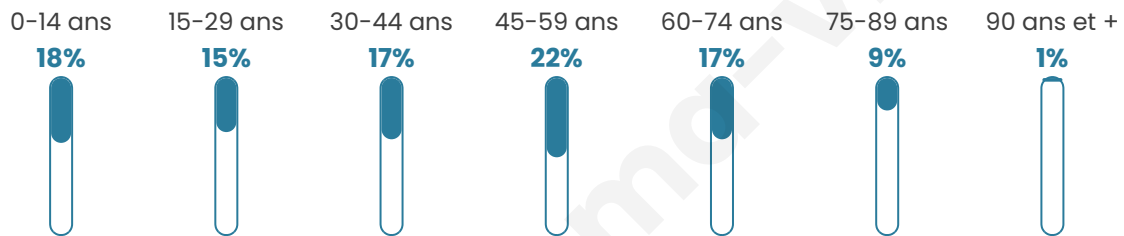

Nombre d'habitants

1 559

Age moyen

42 ans

Pop active

46.6%

Taux chômage

7.1%

Pop densité

780 h/km²

Revenu moyen

24 800 €/an

Evolution du nombre d'habitants

Sources : Institut national de la statistique et des études économiques (insee) selon Les dernières parutions officielles de 2024 portant sur les années 2020, 2021 et 2022.

Tranche d'âge

Activité professionnelle

Niveau de diplôme

Composition des ménages

Profils électoraux

Premier tour

	Marine LE PEN	32.73 %
	Emmanuel MACRON	25.39 %
	Jean-Luc MÉLENCHON	19.01 %
	Éric ZEMMOUR	6.86 %
	Yannick JADOT	3.61 %
	Valérie PÉCRESSE	3.61 %
	Fabien ROUSSEL	3.13 %
	Nicolas DUPONT-AIGNAN	1.81 %
	Jean LASSALLE	1.32 %
	Philippe POUTOU	0.96 %
	Anne HIDALGO	0.84 %
	Nathalie ARTHAUD	0.72 %