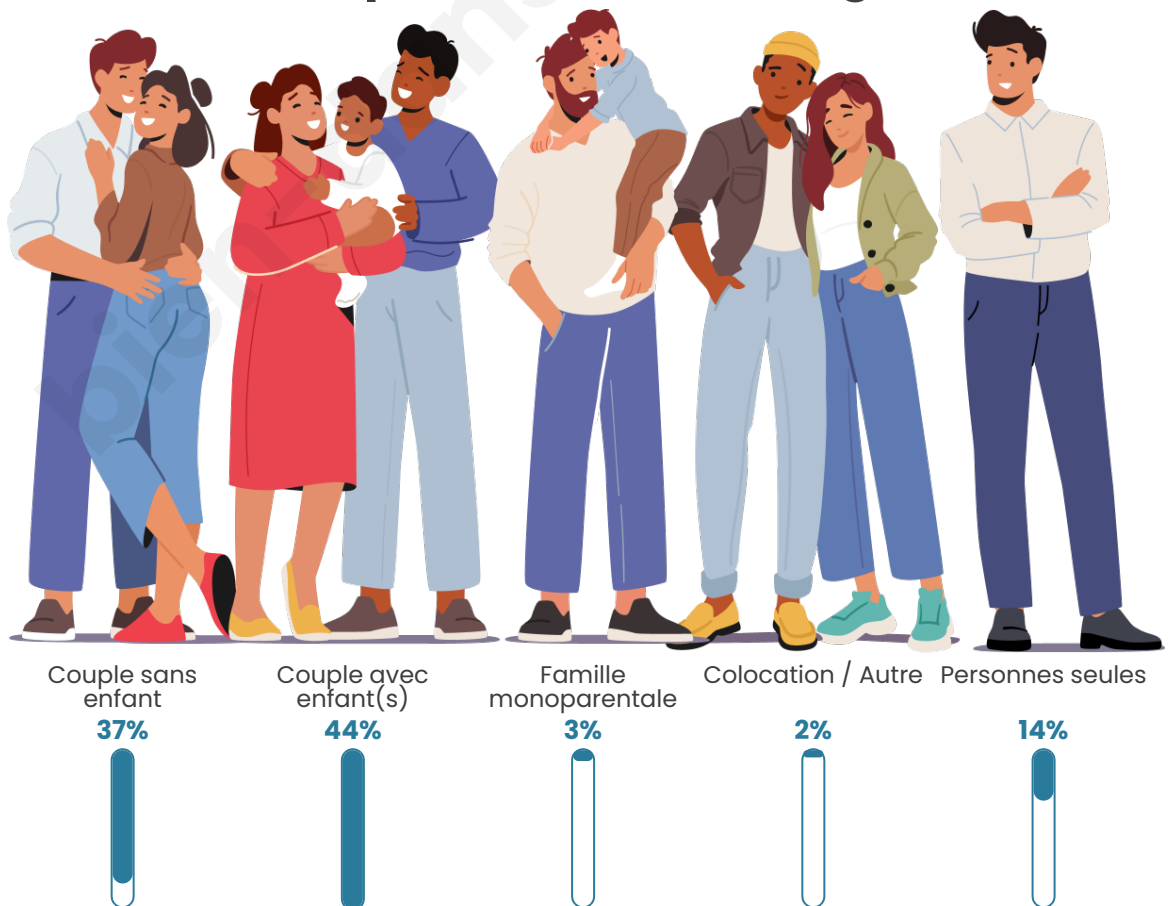

Nombre d'habitants

1 559

Age moyen

42 ans

Pop active

46.6%

Taux chômage

7.1%

Tranche d'âge

Activité professionnelle

Niveau de diplôme

Composition des ménages

Profils électoraux

Premier tour

	Marine LE PEN	32.73 %
	Emmanuel MACRON	25.39 %
	Jean-Luc MÉLENCHON	19.01 %
	Éric ZEMMOUR	6.86 %
	Yannick JADOT	3.61 %
	Valérie PÉCRESSE	3.61 %
	Fabien ROUSSEL	3.13 %
	Nicolas DUPONT-AIGNAN	1.81 %
	Jean LASSALLE	1.32 %
	Philippe POUTOU	0.96 %
	Anne HIDALGO	0.84 %
	Nathalie ARTHAUD	0.72 %