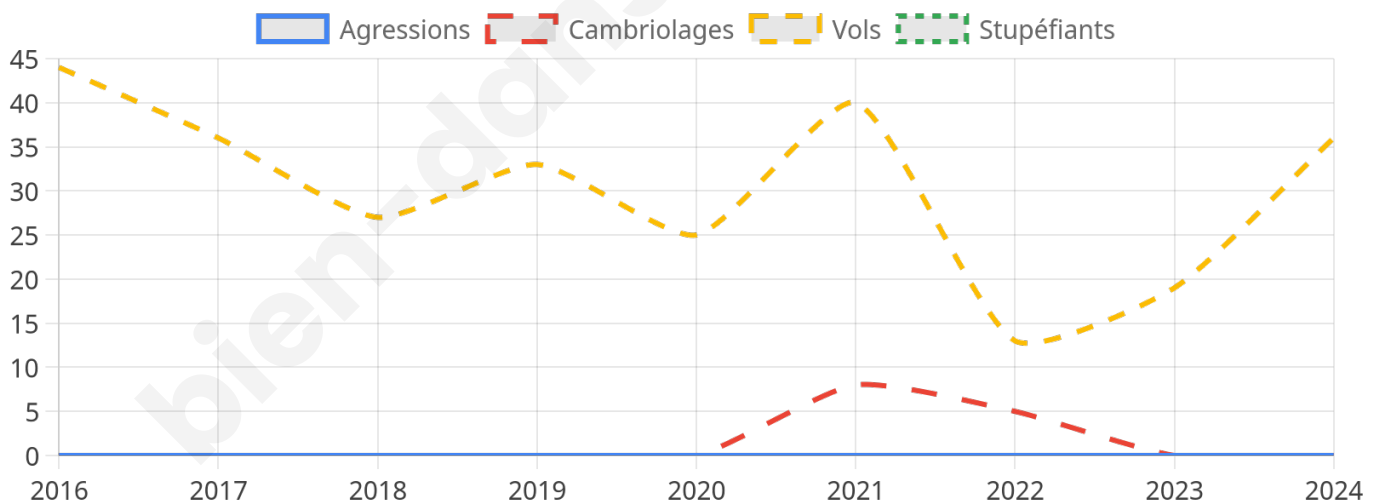

Second tour

	Emmanuel MACRON	45,62 %
	Marine LE PEN	54,38 %

1 124 inscrits

Participation : 75.98%

Votes blancs : 8.08%

Votes nuls : 2.34%

1 124 inscrits

Participation : 76.07%

Votes blancs : 2.22%

Votes nuls : 0.58%

Sécurité

Agressions physiques / sexuelles

0

Cambriolages

0

Vols / dégradations

36

Stupéfiants

0

Evolution du nombre d'infractions

Pour comparer

(en proportion du nombre d'habitants)

Sources : Bases statistiques communale, départementale et régionale de la délinquance enregistrée par la police et la gendarmerie nationales selon les dernières parutions officielles de 2025 portant sur l'année 2024 ([data.gouv](https://data.gouv.fr)).