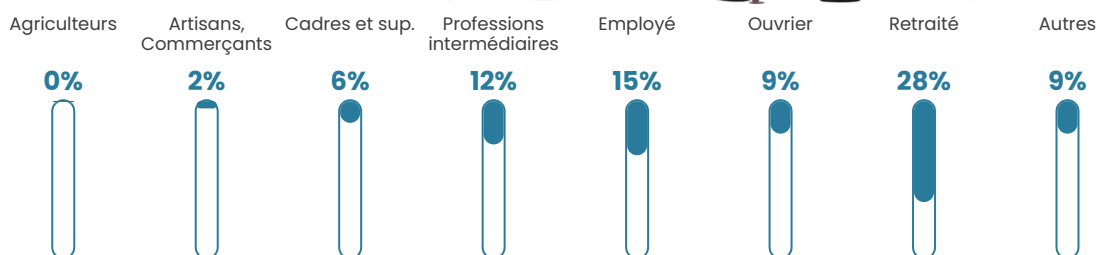

Pop densité

780 h/km²

Revenu moyen

24 800 €/an

Evolution du nombre d'habitants

Sources : Institut national de la statistique et des études économiques (insee) selon Les dernières parutions officielles de 2024 portant sur les années 2020, 2021 et 2022.

Tranche d'âge

Activité professionnelle

Niveau de diplôme

Composition des ménages

Profils électoraux

Premier tour

	Marine LE PEN	32.73 %
	Emmanuel MACRON	25.39 %
	Jean-Luc MÉLENCHON	19.01 %
	Éric ZEMMOUR	6.86 %
	Yannick JADOT	3.61 %
	Valérie PÉCRESSE	3.61 %
	Fabien ROUSSEL	3.13 %
	Nicolas DUPONT-AIGNAN	1.81 %
	Jean LASSALLE	1.32 %
	Philippe POUTOU	0.96 %
	Anne HIDALGO	0.84 %
	Nathalie ARTHAUD	0.72 %