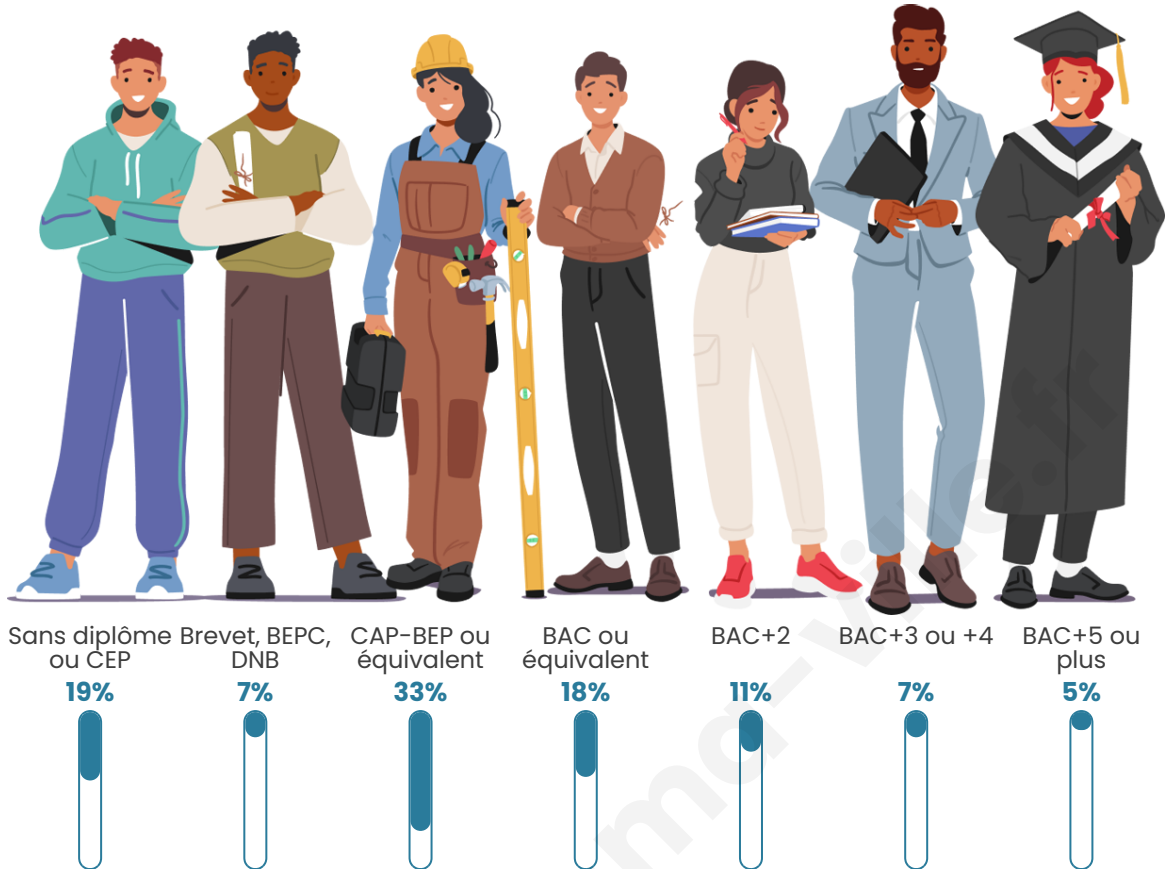

Nombre d'habitants

1 559

Age moyen

42 ans

Pop active

46.6%

Taux chômage

7.1%

Pop densité

780 h/km²

Revenu moyen

24 800 €/an

Evolution du nombre d'habitants

Sources : Institut national de la statistique et des études économiques (insee) selon Les dernières parutions officielles de 2024 portant sur les années 2020, 2021 et 2022.

Tranche d'âge

Activité professionnelle

Niveau de diplôme

Composition des ménages

Profils électoraux

Premier tour

	Marine LE PEN	32.73 %
	Emmanuel MACRON	25.39 %
	Jean-Luc MÉLENCHON	19.01 %
	Éric ZEMMOUR	6.86 %
	Yannick JADOT	3.61 %
	Valérie PÉCRESSE	3.61 %
	Fabien ROUSSEL	3.13 %
	Nicolas DUPONT-AIGNAN	1.81 %
	Jean LASSALLE	1.32 %
	Philippe POUTOU	0.96 %
	Anne HIDALGO	0.84 %
	Nathalie ARTHAUD	0.72 %