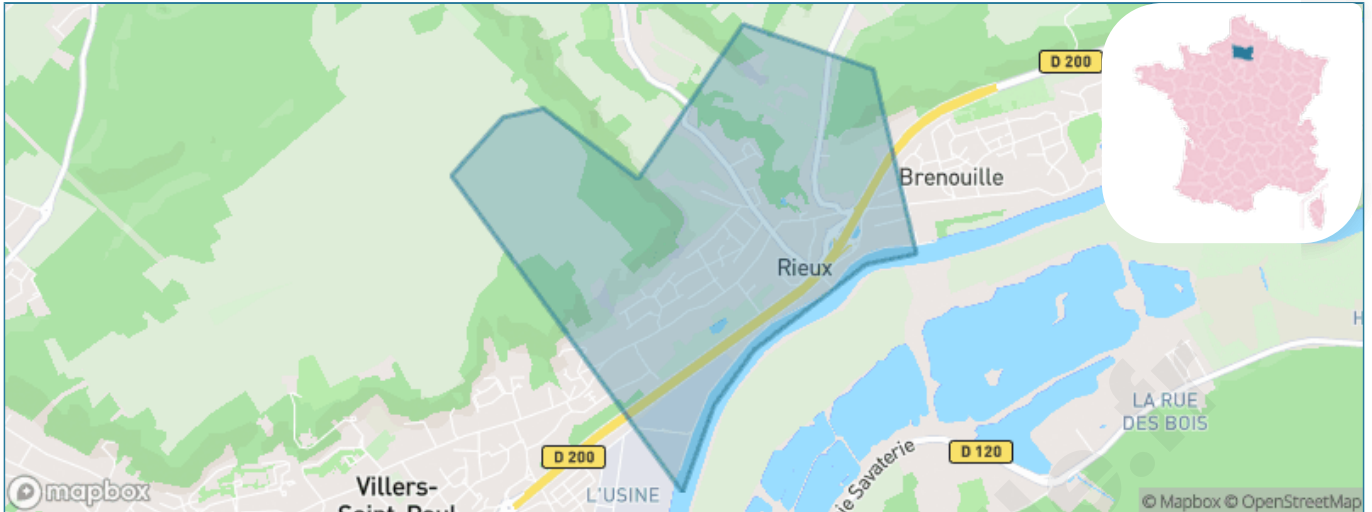

Version web

Ville de Rieux

Présenté par

Sommaire

Situation géographique	3
Statistiques sur la population	4
Evolution du nombre d'habitants	4
Tranche d'âge	5
0-14 ans	5
15-29 ans	5
30-44 ans	5
45-59 ans	5
60-74 ans	5
75-89 ans	5
90 ans et +	5
Activité professionnelle	5
Agriculteurs	5
Artisans, Commerçants	5
Cadres et sup.	5
Professions intermédiaires	5
Employé	5
Ouvrier	5
Retraité	5
Autres	5
Niveau de diplôme	6
Sans diplôme ou CEP	6
Brevet, BEPC, DNB	6
CAP-BEP ou équivalent	6
BAC ou équivalent	6
BAC+2	6
BAC+3 ou +4	6
BAC+5 ou plus	6
Composition des ménages	6
Couple sans enfant	6
Couple avec enfant(s)	6
Famille monoparentale	6
Colocation / Autre	6
Personnes seules	6
Profil électoraux	7
Premier tour	7
Sécurité	8
Evolution du nombre d'infractions	8
Pour comparer	9
Services à la population	10
Commerce	10
Éducation	10
Villes autour de Rieux	12
Avis sur la ville de Rieux	13
Moyenne par critère	13
Villes autour de Rieux	13
Répartition des avis par note	13
Répartition des avis par note	13

Situation géographique

i Informations clés

- **Région** : Hauts-de-France
- **Département** : Oise
- **Code postal** : 60870
- **Superficie** : 2 km²

Région
Hauts-de-France

Oise
LE DÉPARTEMENT

Statistiques sur la population