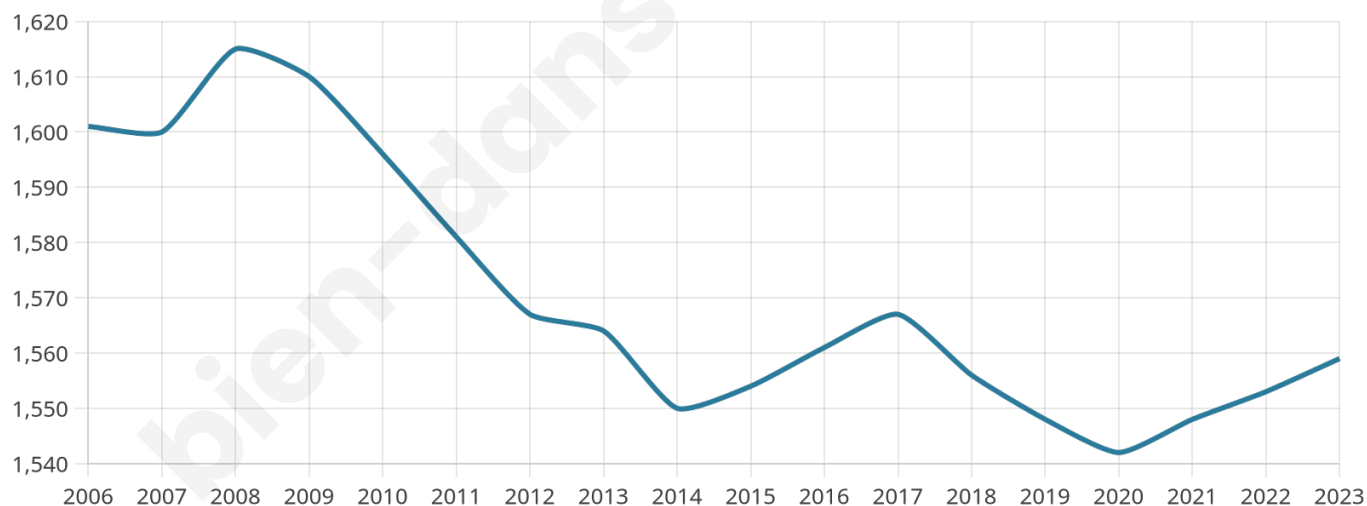

Nombre d'habitants

1 559

Age moyen

42 ans

Pop active

46.6%

Taux chômage

7.1%

Pop densité

780 h/km²

Revenu moyen

24 800 €/an

Evolution du nombre d'habitants

Sources : Institut national de la statistique et des études économiques (insee) selon Les dernières parutions officielles de 2024 portant sur les années 2020, 2021 et 2022.

Tranche d'âge

Activité professionnelle

Niveau de diplôme

Composition des ménages

Profils électoraux

Premier tour

	Marine LE PEN	32.73 %
	Emmanuel MACRON	25.39 %
	Jean-Luc MÉLENCHON	19.01 %
	Éric ZEMMOUR	6.86 %
	Yannick JADOT	3.61 %
	Valérie PÉCRESSE	3.61 %
	Fabien ROUSSEL	3.13 %
	Nicolas DUPONT-AIGNAN	1.81 %
	Jean LASSALLE	1.32 %
	Philippe POUTOU	0.96 %
	Anne HIDALGO	0.84 %
	Nathalie ARTHAUD	0.72 %