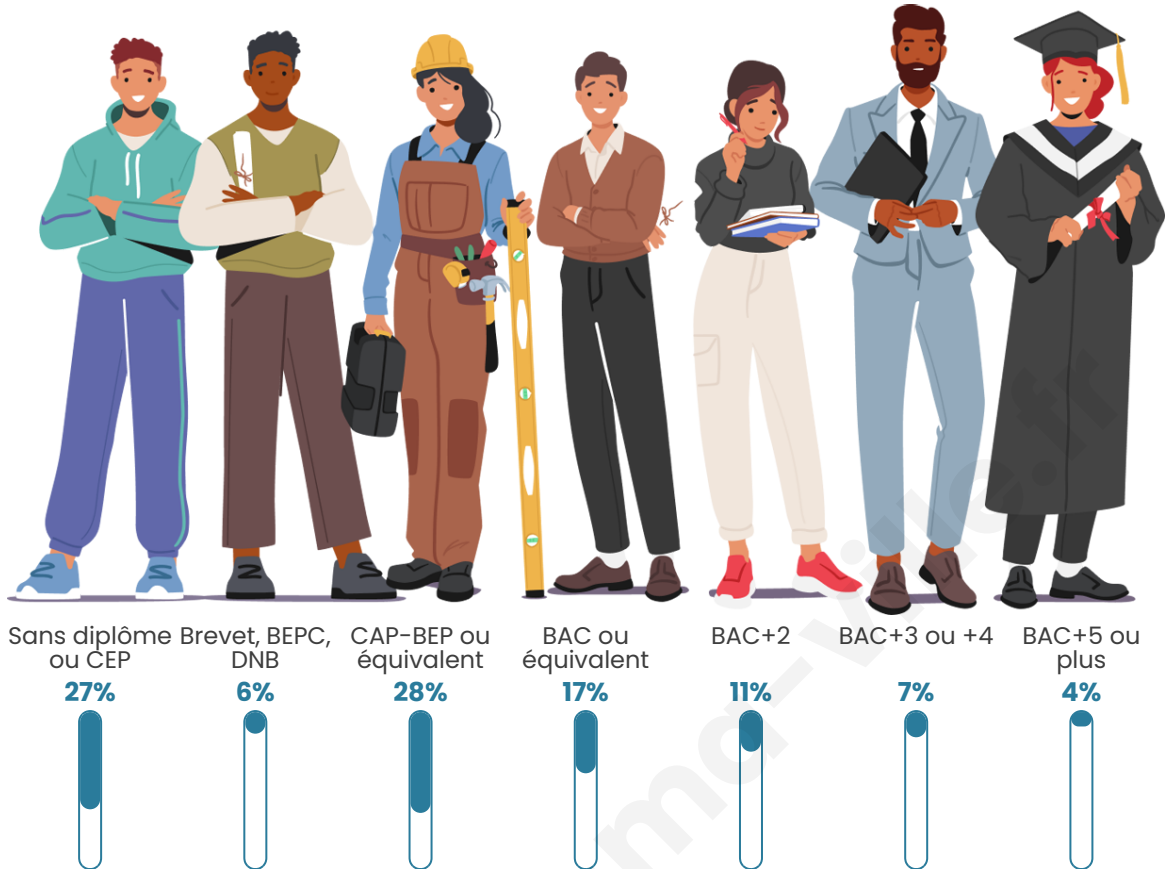

Age moyen

43 ans

Pop active

48.5%

Taux chômage

7.2%

Pop densité

117 h/km²

Tranche d'âge

Activité professionnelle

Niveau de diplôme

Composition des ménages

Profils électoraux

Premier tour

	Marine LE PEN	28.28 %
	Emmanuel MACRON	21.35 %
	Jean-Luc MÉLENCHON	19.49 %
	Jean LASSALLE	7.66 %
	Éric ZEMMOUR	7.66 %
	Valérie PÉCRESSÉ	4.03 %
	Yannick JADOT	3.19 %
	Anne HIDALGO	2.90 %
	Fabien ROUSSEL	2.75 %
	Nicolas DUPONT-AIGNAN	1.72 %
	Philippe POUTOU	0.79 %
	Nathalie ARTHAUD	0.20 %