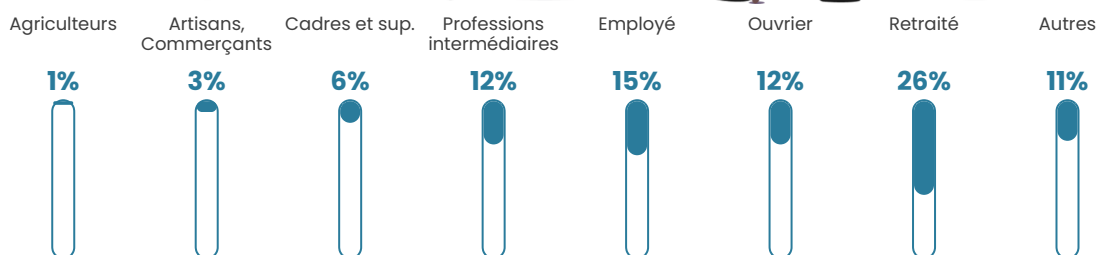

Revenu moyen

22 690 €/an

Evolution du nombre d'habitants

Sources : Institut national de la statistique et des études économiques (insee) selon Les dernières parutions officielles de 2024 portant sur les années 2020, 2021 et 2022.

Tranche d'âge

Activité professionnelle

Niveau de diplôme

Composition des ménages

Profils électoraux

Premier tour

	Marine LE PEN	28.28 %
	Emmanuel MACRON	21.35 %
	Jean-Luc MÉLENCHON	19.49 %
	Jean LASSALLE	7.66 %
	Éric ZEMMOUR	7.66 %
	Valérie PÉCRESSÉ	4.03 %
	Yannick JADOT	3.19 %
	Anne HIDALGO	2.90 %
	Fabien ROUSSEL	2.75 %
	Nicolas DUPONT-AIGNAN	1.72 %
	Philippe POUTOU	0.79 %
	Nathalie ARTHAUD	0.20 %