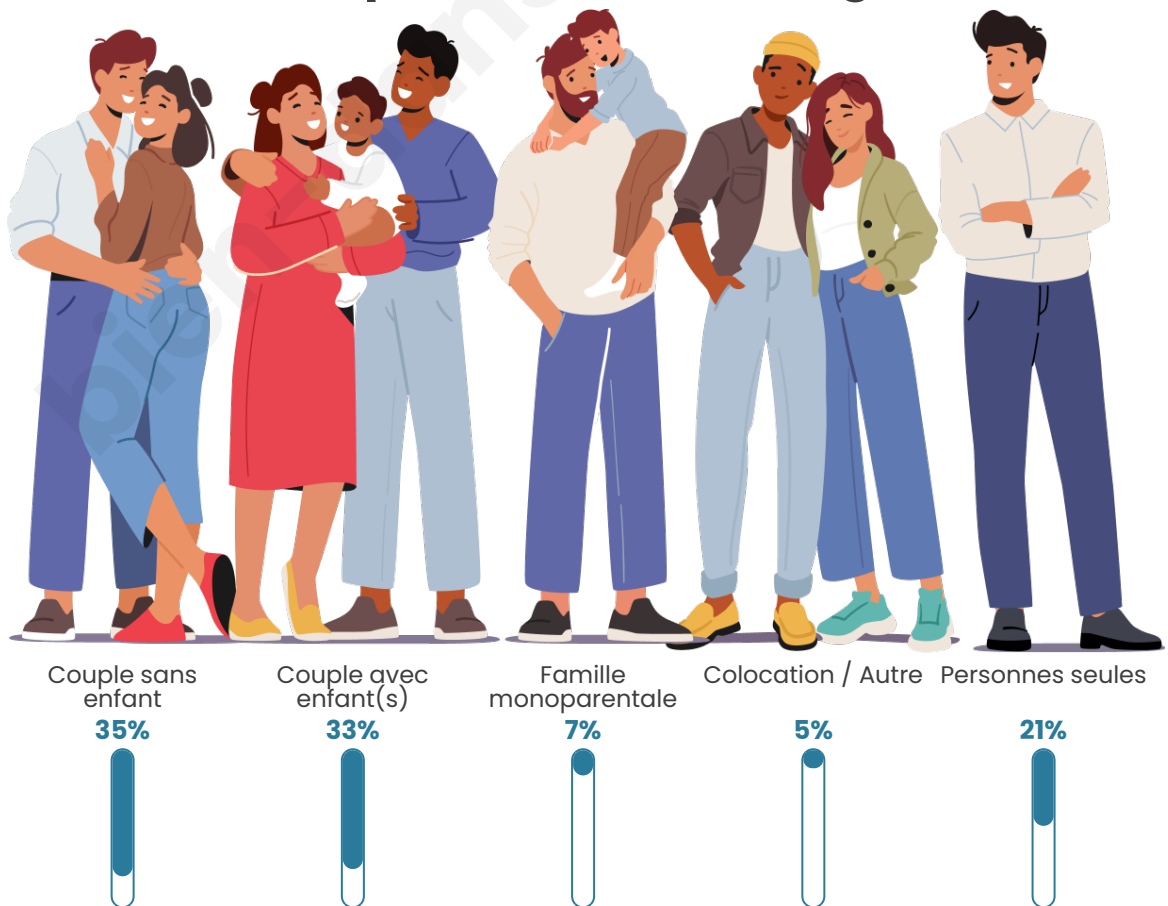

Tranche d'âge

Activité professionnelle

Niveau de diplôme

Composition des ménages

Profils électoraux

Premier tour

	Marine LE PEN	28.28 %
	Emmanuel MACRON	21.35 %
	Jean-Luc MÉLENCHON	19.49 %
	Jean LASSALLE	7.66 %
	Éric ZEMMOUR	7.66 %
	Valérie PÉCRESSÉ	4.03 %
	Yannick JADOT	3.19 %
	Anne HIDALGO	2.90 %
	Fabien ROUSSEL	2.75 %
	Nicolas DUPONT-AIGNAN	1.72 %
	Philippe POUTOU	0.79 %
	Nathalie ARTHAUD	0.20 %