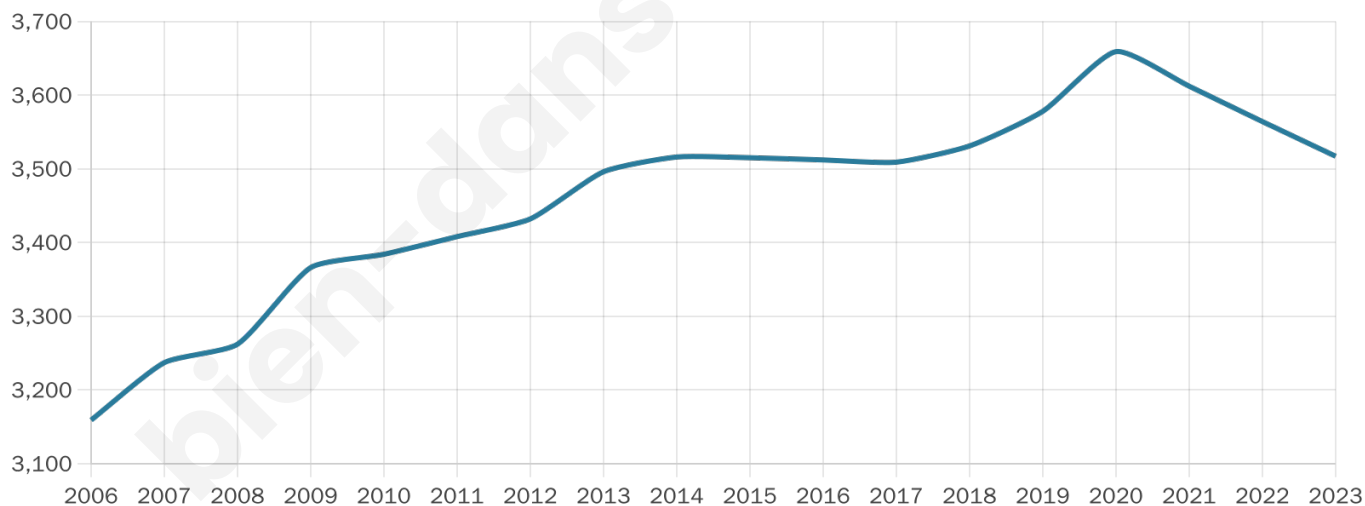

Age moyen

43 ans

Pop active

48.5%

Taux chômage

7.2%

Pop densité

117 h/km²

Revenu moyen

22 690 €/an

Evolution du nombre d'habitants

Sources : Institut national de la statistique et des études économiques (insee) selon Les dernières parutions officielles de 2024 portant sur les années 2020, 2021 et 2022.