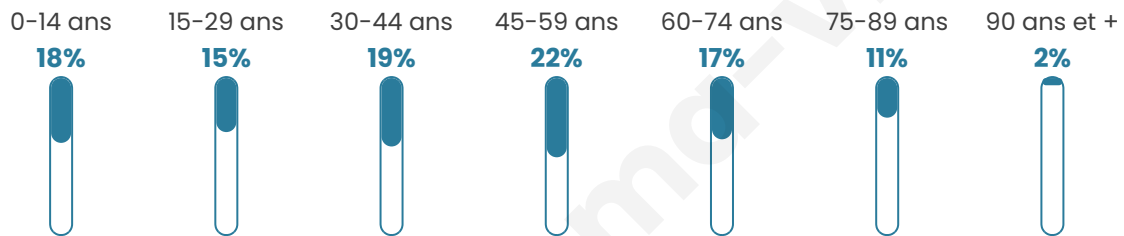

Age moyen

43 ans

Pop active

48.5%

Taux chômage

7.2%

Pop densité

117 h/km²

Revenu moyen

22 690 €/an

Evolution du nombre d'habitants

Sources : Institut national de la statistique et des études économiques (insee) selon Les dernières parutions officielles de 2024 portant sur les années 2020, 2021 et 2022.

Tranche d'âge

Activité professionnelle

Niveau de diplôme

Composition des ménages

Profils électoraux

Premier tour

	Marine LE PEN	28.28 %
	Emmanuel MACRON	21.35 %
	Jean-Luc MÉLENCHON	19.49 %
	Jean LASSALLE	7.66 %
	Éric ZEMMOUR	7.66 %
	Valérie PÉCRESSÉ	4.03 %
	Yannick JADOT	3.19 %
	Anne HIDALGO	2.90 %
	Fabien ROUSSEL	2.75 %
	Nicolas DUPONT-AIGNAN	1.72 %
	Philippe POUTOU	0.79 %
	Nathalie ARTHAUD	0.20 %

2 629 inscrits

Participation : 79.23%

Votes blancs : 1.73%

Votes nuls : 0.48%

Second tour

	Emmanuel MACRON	48,78 %
	Marine LE PEN	51,22 %

2 629 inscrits

Participation : 77.14%