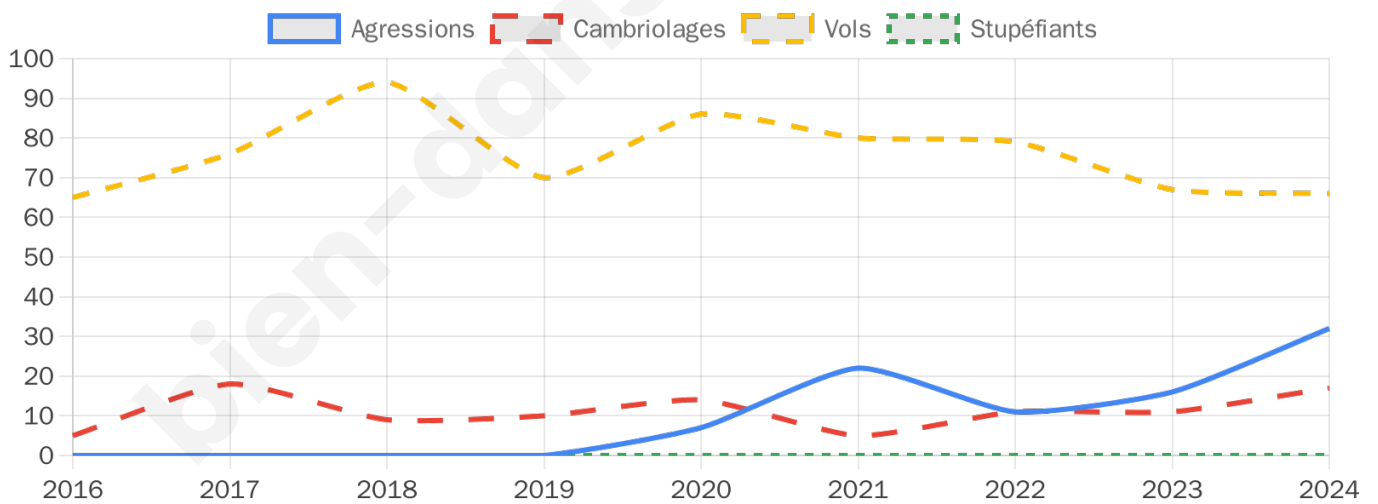

2 629 inscrits

Participation : 79.23%

Votes blancs : 1.73%

Votes nuls : 0.48%

Second tour

	Emmanuel MACRON	48,78 %
	Marine LE PEN	51,22 %

2 629 inscrits

Participation : 77.14%

Votes blancs : 7.99%

Votes nuls : 3.25%

Sécurité

Agressions physiques / sexuelles

32

Cambriolages

17

Vols / dégradations

66

Stupéfiants

0

Evolution du nombre d'infractions

Pour comparer

(en proportion du nombre d'habitants)

Sources : Bases statistiques communale, départementale et régionale de la délinquance enregistrée par la police et la gendarmerie nationales selon les dernières parutions officielles de 2025 portant sur l'année 2024 ([data.gouv](https://data.gouv.fr)).