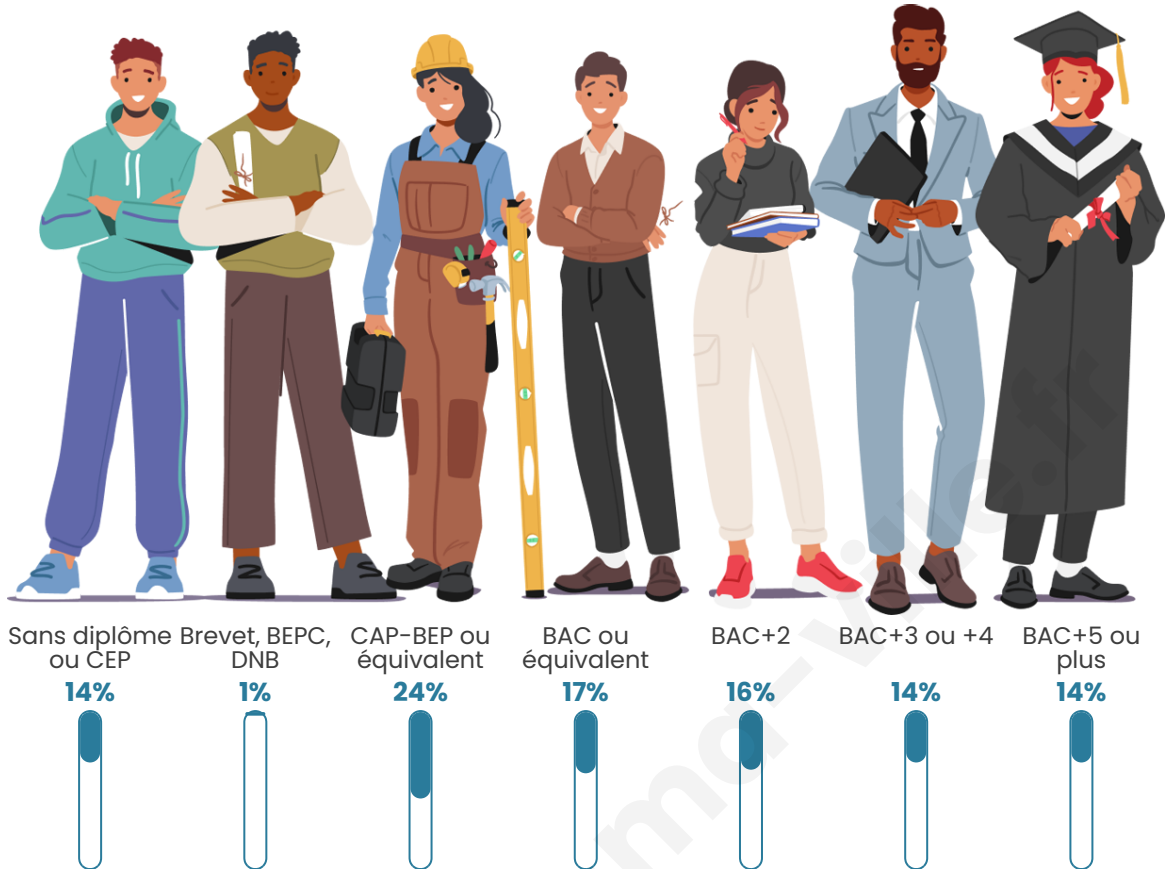

Age moyen

41 ans

Pop active

53.7%

Taux chômage

9.6%

Pop densité

45 h/km²

Tranche d'âge

Activité professionnelle

Niveau de diplôme

Composition des ménages

Profils électoraux

Premier tour

Jean-Luc
MÉLENCHON 24.14 %

Marine LE PEN 22.99 %