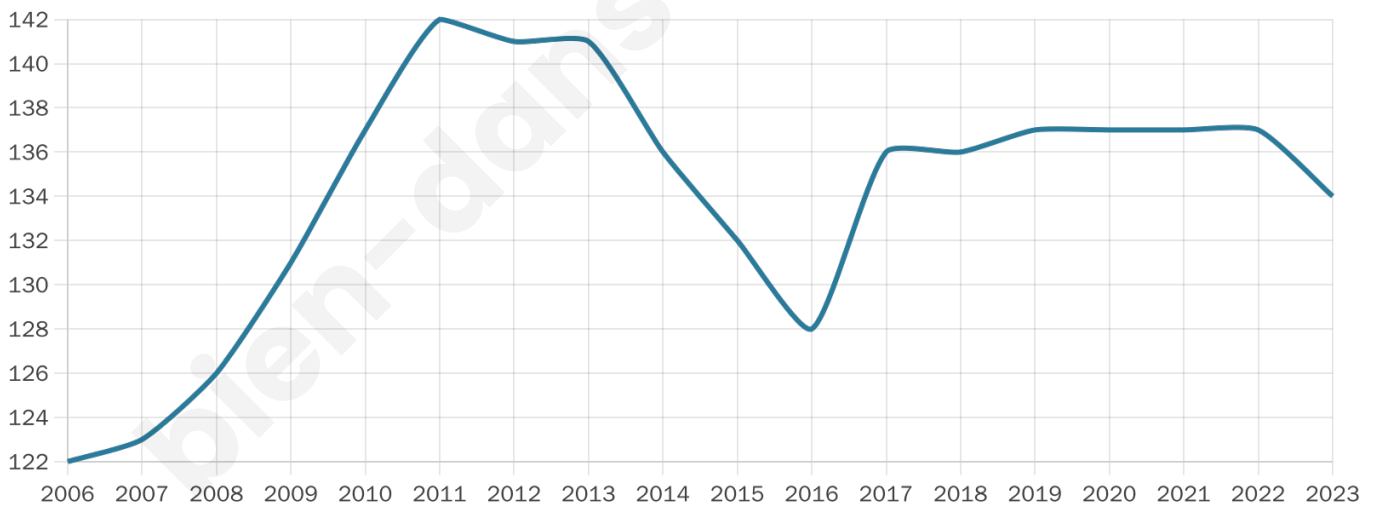

Version web

Ville de Rieumajou

Présenté par

BIEN dans
ma **VILLE** 

Sommaire

Situation géographique	3
Statistiques sur la population	4
Evolution du nombre d'habitants	4
Tranche d'âge	5
0-14 ans	5
15-29 ans	5
30-44 ans	5
45-59 ans	5
60-74 ans	5
75-89 ans	5
90 ans et +	5
Activité professionnelle	5
Agriculteurs	5
Artisans, Commerçants	5
Cadres et sup.	5
Professions intermédiaires	5
Employé	5
Ouvrier	5
Retraité	5
Autres	5
Niveau de diplôme	6
Sans diplôme ou CEP	6
Brevet, BEPC, DNB	6
CAP-BEP ou équivalent	6
BAC ou équivalent	6
BAC+2	6
BAC+3 ou +4	6
BAC+5 ou plus	6
Composition des ménages	6
Couple sans enfant	6
Couple avec enfant(s)	6
Famille monoparentale	6
Colocation / Autre	6
Personnes seules	6
Profils électoraux	7
Premier tour	7
Sécurité	9
Evolution du nombre d'infractions	9
Pour comparer	10
Services à la population	11
Commerce	11
Éducation	11
Villes autour de Rieumajou	13

Age moyen

41 ans

Pop active

53.7%

Taux chômage

9.6%

Pop densité

45 h/km²

Revenu moyen

25 400 €/an

Evolution du nombre d'habitants

Sources : Institut national de la statistique et des études économiques (insee) selon Les dernières parutions officielles de 2024 portant sur les années 2020, 2021 et 2022.

Tranche d'âge

Activité professionnelle

Niveau de diplôme

Composition des ménages

Profils électoraux

Premier tour

Jean-Luc
MÉLENCHON 24.14 %

Marine LE PEN 22.99 %