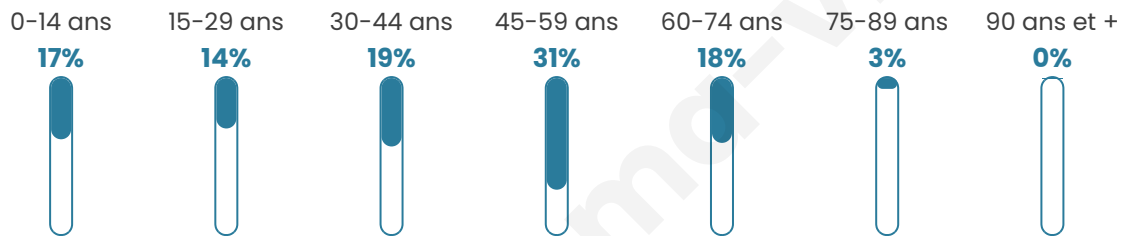

Version web

Ville de Rieumajou

Présenté par

BIEN dans
ma **VILLE** 

Sommaire

Situation géographique	3
Statistiques sur la population	4
Evolution du nombre d'habitants	4
Tranche d'âge	5
0-14 ans	5
15-29 ans	5
30-44 ans	5
45-59 ans	5
60-74 ans	5
75-89 ans	5
90 ans et +	5
Activité professionnelle	5
Agriculteurs	5
Artisans, Commerçants	5
Cadres et sup.	5
Professions intermédiaires	5
Employé	5
Ouvrier	5
Retraité	5
Autres	5
Niveau de diplôme	6
Sans diplôme ou CEP	6
Brevet, BEPC, DNB	6
CAP-BEP ou équivalent	6
BAC ou équivalent	6
BAC+2	6
BAC+3 ou +4	6
BAC+5 ou plus	6
Composition des ménages	6
Couple sans enfant	6
Couple avec enfant(s)	6
Famille monoparentale	6
Colocation / Autre	6
Personnes seules	6
Profils électoraux	7
Premier tour	7
Sécurité	9
Evolution du nombre d'infractions	9
Pour comparer	10
Services à la population	11
Commerce	11
Éducation	11
Villes autour de Rieumajou	13

Age moyen

41 ans

Pop active

53.7%

Taux chômage

9.6%

Pop densité

45 h/km²

Revenu moyen

25 400 €/an

Evolution du nombre d'habitants

Sources : Institut national de la statistique et des études économiques (insee) selon Les dernières parutions officielles de 2024 portant sur les années 2020, 2021 et 2022.

Tranche d'âge

Activité professionnelle

Niveau de diplôme

Composition des ménages

Profils électoraux

Premier tour

Jean-Luc
MÉLENCHON 24.14 %

Marine LE PEN 22.99 %