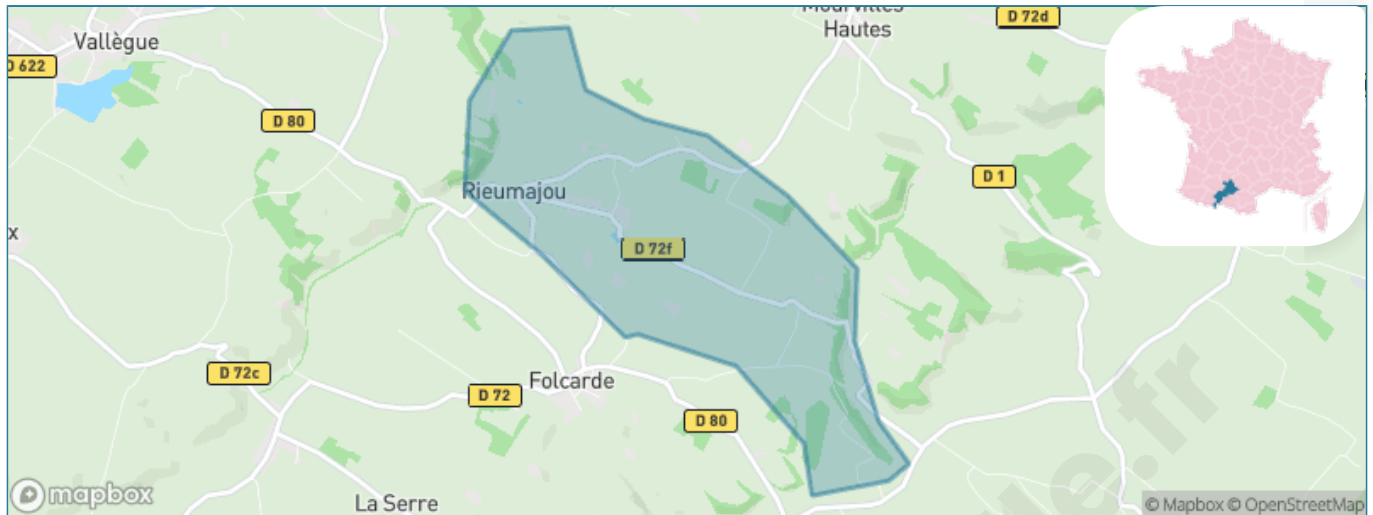

Version web

Ville de Rieumajou

Présenté par

BIEN dans
ma **VILLE** 

Sommaire

Situation géographique	3
Statistiques sur la population	4
Evolution du nombre d'habitants	4
Tranche d'âge	5
0-14 ans	5
15-29 ans	5
30-44 ans	5
45-59 ans	5
60-74 ans	5
75-89 ans	5
90 ans et +	5
Activité professionnelle	5
Agriculteurs	5
Artisans, Commerçants	5
Cadres et sup.	5
Professions intermédiaires	5
Employé	5
Ouvrier	5
Retraité	5
Autres	5
Niveau de diplôme	6
Sans diplôme ou CEP	6
Brevet, BEPC, DNB	6
CAP-BEP ou équivalent	6
BAC ou équivalent	6
BAC+2	6
BAC+3 ou +4	6
BAC+5 ou plus	6
Composition des ménages	6
Couple sans enfant	6
Couple avec enfant(s)	6
Famille monoparentale	6
Colocation / Autre	6
Personnes seules	6
Profils électoraux	7
Premier tour	7
Sécurité	9
Evolution du nombre d'infractions	9
Pour comparer	10
Services à la population	11
Commerce	11
Éducation	11
Villes autour de Rieumajou	13

Situation géographique

i Informations clés

- **Région** : Occitanie
- **Département** : Haute-Garonne
- **Code postal** : 31290
- **Superficie** : 3 km²

Statistiques sur la population

Nombre d'habitants

134