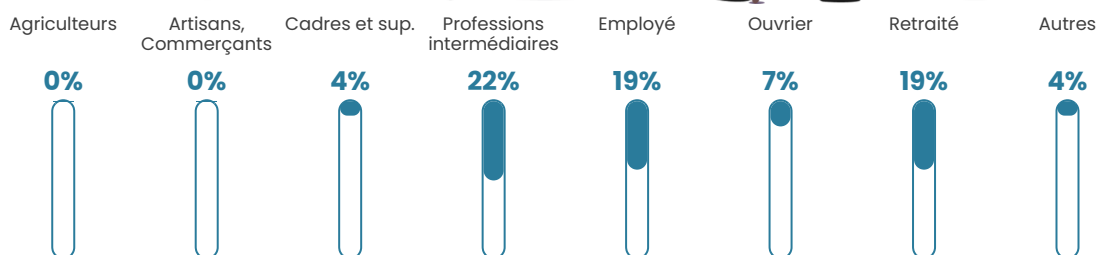

Revenu moyen

25 400 €/an

Evolution du nombre d'habitants

Sources : Institut national de la statistique et des études économiques (insee) selon Les dernières parutions officielles de 2024 portant sur les années 2020, 2021 et 2022.

Tranche d'âge

Activité professionnelle

Niveau de diplôme

Composition des ménages

Profils électoraux

Premier tour

Jean-Luc
MÉLENCHON 24.14 %

Marine LE PEN 22.99 %