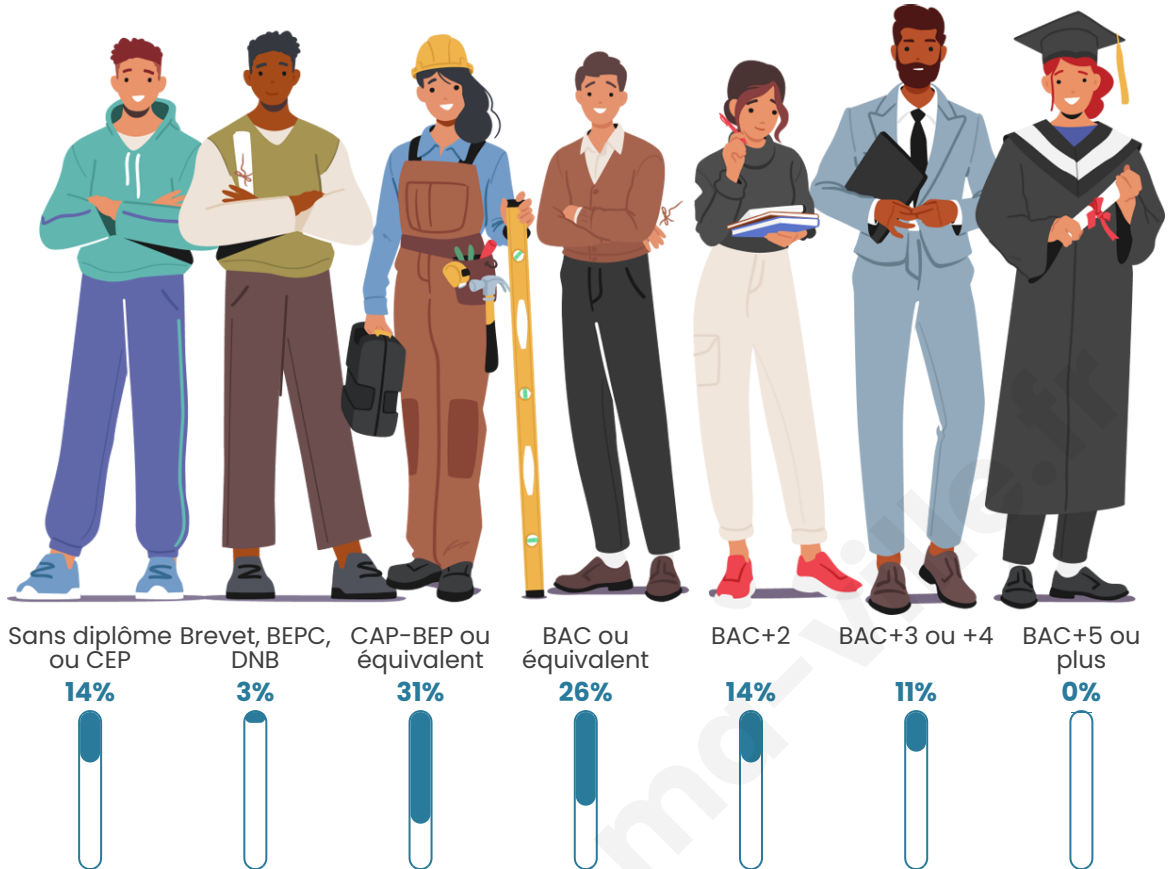

Age moyen

37 ans

Pop active

46.2%

Taux chômage

9.7%

Pop densité

26 h/km²

Tranche d'âge

Activité professionnelle

Niveau de diplôme

Composition des ménages

Profils électoraux

Premier tour

	Emmanuel MACRON	38.89 %
	Marine LE PEN	27.78 %
	Jean LASSALLE	13.89 %
	Jean-Luc MÉLENCHON	8.33 %
	Fabien ROUSSEL	2.78 %
	Anne HIDALGO	2.78 %
	Valérie PÉCRESSE	2.78 %
	Nicolas DUPONT- AIGNAN	2.78 %
	Nathalie ARTHAUD	0.00 %
	Éric ZEMMOUR	0.00 %
	Yannick JADOT	0.00 %
	Philippe POUTOU	0.00 %