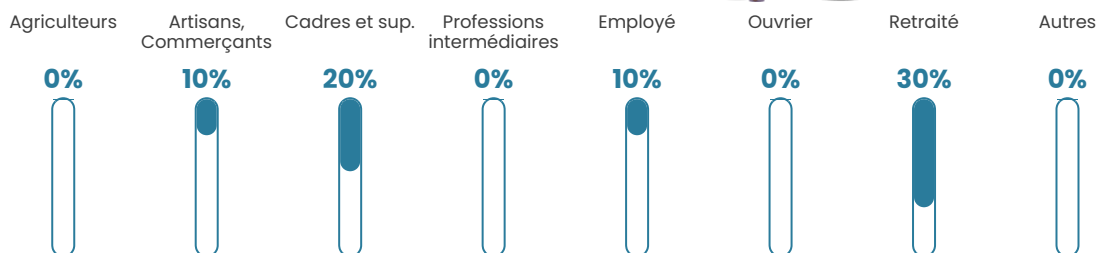

Revenu moyen

NC

Evolution du nombre d'habitants

Sources : Institut national de la statistique et des études économiques (insee) selon Les dernières parutions officielles de 2024 portant sur les années 2020, 2021 et 2022.

Tranche d'âge

Activité professionnelle

Niveau de diplôme

Composition des ménages

Profils électoraux

Premier tour

	Emmanuel MACRON	38.89 %
	Marine LE PEN	27.78 %
	Jean LASSALLE	13.89 %
	Jean-Luc MÉLENCHON	8.33 %
	Fabien ROUSSEL	2.78 %
	Anne HIDALGO	2.78 %
	Valérie PÉCRESSE	2.78 %
	Nicolas DUPONT- AIGNAN	2.78 %
	Nathalie ARTHAUD	0.00 %
	Éric ZEMMOUR	0.00 %
	Yannick JADOT	0.00 %
	Philippe POUTOU	0.00 %