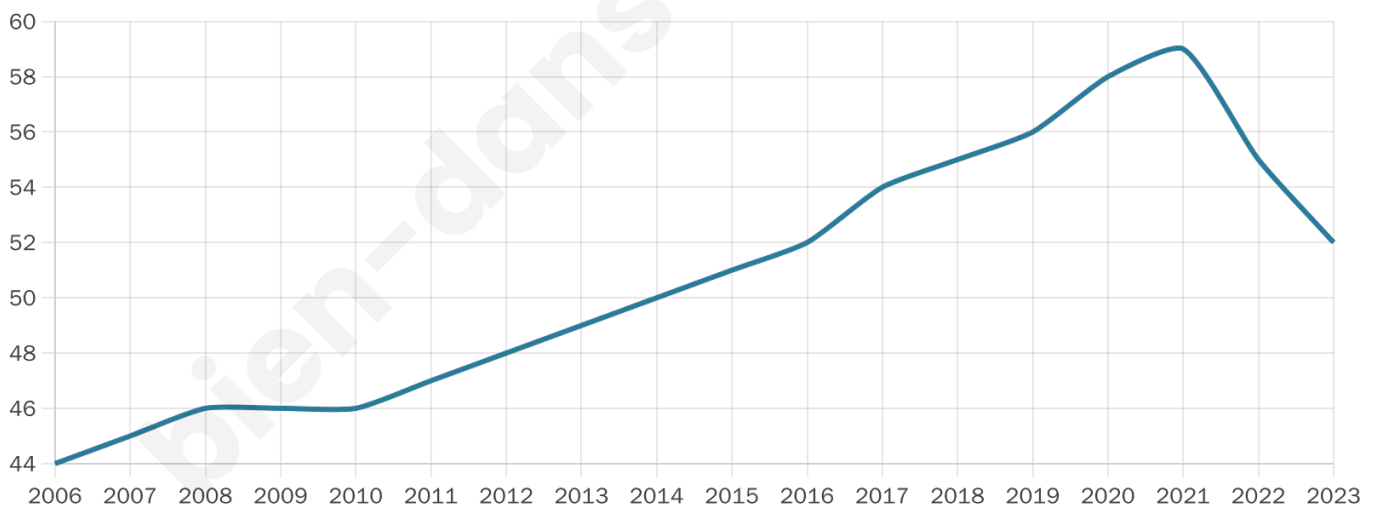

Version web

Ville de Rieucazé

Présenté par

BIEN dans
ma **VILLE** 

Sommaire

Situation géographique	3
Statistiques sur la population	4
Evolution du nombre d'habitants	4
Tranche d'âge	5
0-14 ans	5
15-29 ans	5
30-44 ans	5
45-59 ans	5
60-74 ans	5
75-89 ans	5
90 ans et +	5
Activité professionnelle	5
Agriculteurs	5
Artisans, Commerçants	5
Cadres et sup.	5
Professions intermédiaires	5
Employé	5
Ouvrier	5
Retraité	5
Autres	5
Niveau de diplôme	6
Sans diplôme ou CEP	6
Brevet, BEPC, DNB	6
CAP-BEP ou équivalent	6
BAC ou équivalent	6
BAC+2	6
BAC+3 ou +4	6
BAC+5 ou plus	6
Composition des ménages	6
Couple sans enfant	6
Couple avec enfant(s)	6
Famille monoparentale	6
Colocation / Autre	6
Personnes seules	6
Profils électoraux	7
Premier tour	7
Sécurité	9
Evolution du nombre d'infractions	9
Pour comparer	10
Services à la population	11
Commerce	11
Éducation	11
Villes autour de Rieucazé	12

Age moyen

37 ans

Pop active

46.2%

Taux chômage

9.7%

Pop densité

26 h/km²

Revenu moyen

NC

Evolution du nombre d'habitants

Sources : Institut national de la statistique et des études économiques (insee) selon Les dernières parutions officielles de 2024 portant sur les années 2020, 2021 et 2022.