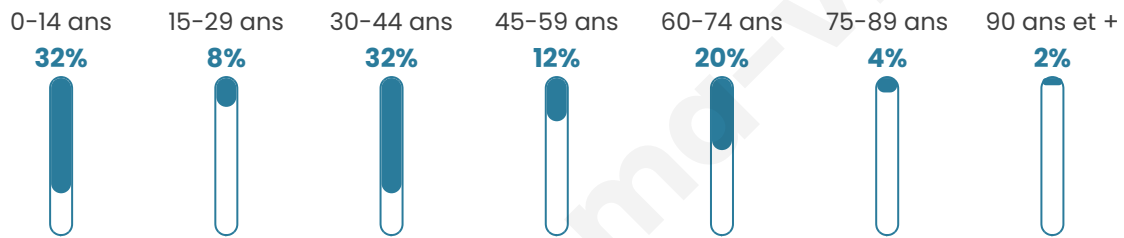

Version web

Ville de Rieucazé

Présenté par

BIEN dans
ma **VILLE** 

Sommaire

Situation géographique	3
Statistiques sur la population	4
Evolution du nombre d'habitants	4
Tranche d'âge	5
0-14 ans	5
15-29 ans	5
30-44 ans	5
45-59 ans	5
60-74 ans	5
75-89 ans	5
90 ans et +	5
Activité professionnelle	5
Agriculteurs	5
Artisans, Commerçants	5
Cadres et sup.	5
Professions intermédiaires	5
Employé	5
Ouvrier	5
Retraité	5
Autres	5
Niveau de diplôme	6
Sans diplôme ou CEP	6
Brevet, BEPC, DNB	6
CAP-BEP ou équivalent	6
BAC ou équivalent	6
BAC+2	6
BAC+3 ou +4	6
BAC+5 ou plus	6
Composition des ménages	6
Couple sans enfant	6
Couple avec enfant(s)	6
Famille monoparentale	6
Colocation / Autre	6
Personnes seules	6
Profils électoraux	7
Premier tour	7
Sécurité	9
Evolution du nombre d'infractions	9
Pour comparer	10
Services à la population	11
Commerce	11
Éducation	11
Villes autour de Rieucazé	12

Age moyen

37 ans

Pop active

46.2%

Taux chômage

9.7%

Pop densité

26 h/km²

Revenu moyen

NC

Evolution du nombre d'habitants

Sources : Institut national de la statistique et des études économiques (insee) selon Les dernières parutions officielles de 2024 portant sur les années 2020, 2021 et 2022.

Tranche d'âge

Activité professionnelle

Niveau de diplôme

Composition des ménages

Profils électoraux

Premier tour

	Emmanuel MACRON	38.89 %
	Marine LE PEN	27.78 %
	Jean LASSALLE	13.89 %
	Jean-Luc MÉLENCHON	8.33 %
	Fabien ROUSSEL	2.78 %
	Anne HIDALGO	2.78 %
	Valérie PÉCRESSE	2.78 %
	Nicolas DUPONT- AIGNAN	2.78 %
	Nathalie ARTHAUD	0.00 %
	Éric ZEMMOUR	0.00 %
	Yannick JADOT	0.00 %
	Philippe POUTOU	0.00 %