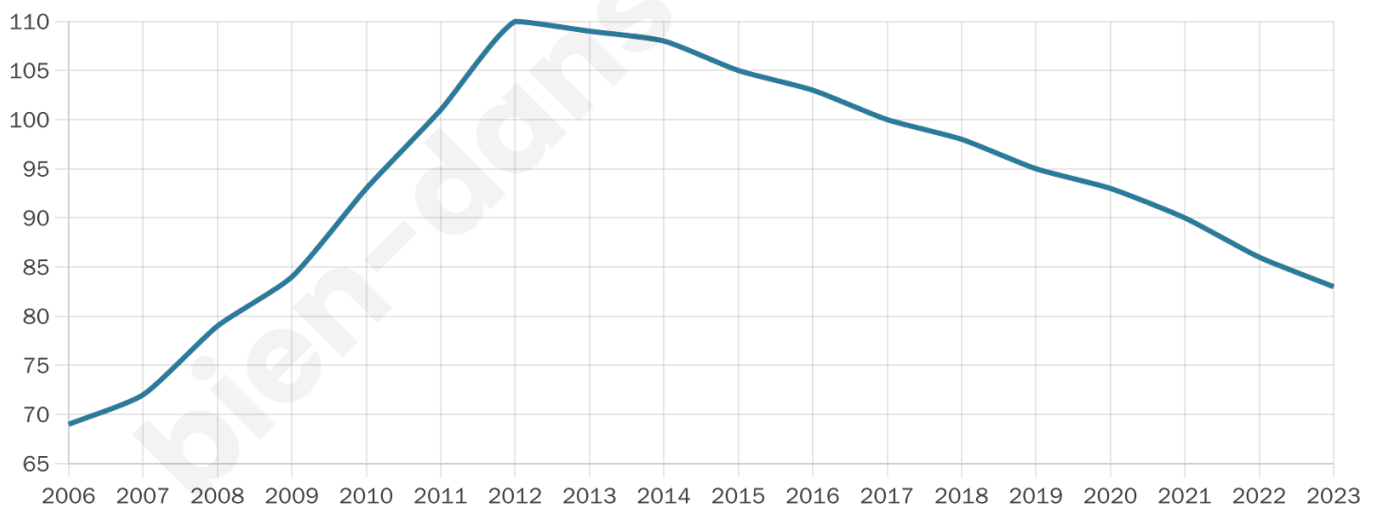

# Statistiques sur la population

Nombre d'habitants

**83**

Age moyen

**36 ans**

Pop active

**60.2%**

Taux chômage

**1.5%**

Pop densité

**10 h/km<sup>2</sup>**

Revenu moyen

**NC**

## Evolution du nombre d'habitants

Sources : Institut national de la statistique et des études économiques (insee) selon Les dernières parutions officielles de 2024 portant sur les années 2020, 2021 et 2022.