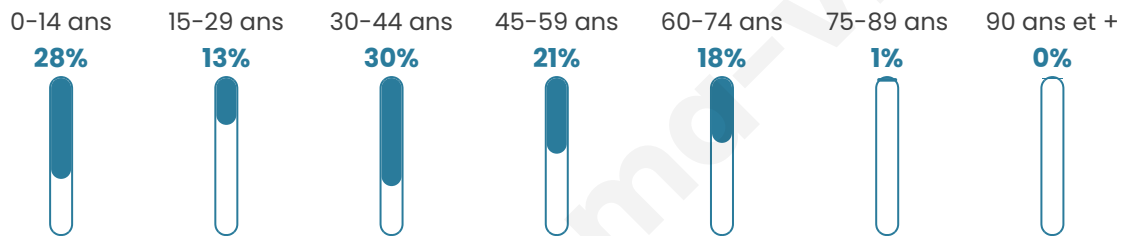

# Statistiques sur la population

Nombre d'habitants

**83**

Age moyen

**36 ans**

Pop active

**60.2%**

Taux chômage

**1.5%**

Pop densité

**10 h/km<sup>2</sup>**

Revenu moyen

**NC**

## Evolution du nombre d'habitants

Sources : Institut national de la statistique et des études économiques (insee) selon Les dernières parutions officielles de 2024 portant sur les années 2020, 2021 et 2022.

## Tranche d'âge