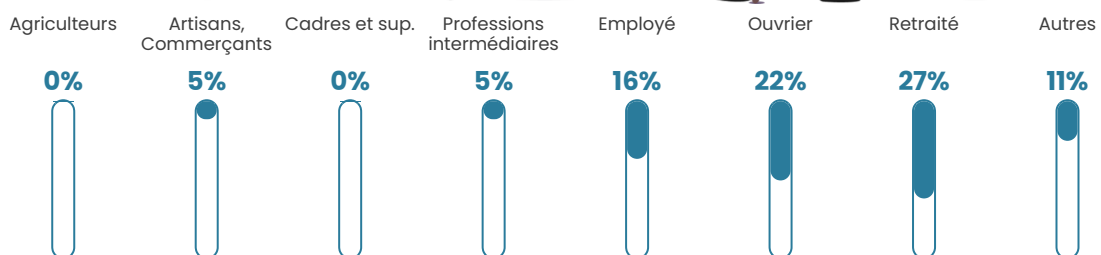

8%

Pop densité

4 h/km²

Revenu moyen

NC

Evolution du nombre d'habitants

Sources : Institut national de la statistique et des études économiques (insee) selon Les dernières parutions officielles de 2024 portant sur les années 2020, 2021 et 2022.

Tranche d'âge

Activité professionnelle

Niveau de diplôme

Composition des ménages

Profils électoraux

Premier tour

	Emmanuel MACRON	35.29 %
	Marine LE PEN	22.06 %
	Jean-Luc MÉLENCHON	17.65 %
	Valérie PÉCRESSÉ	7.35 %
	Jean LASSALLE	5.88 %
	Éric ZEMMOUR	2.94 %
	Anne HIDALGO	2.94 %
	Nicolas DUPONT-AIGNAN	2.94 %
	Yannick JADOT	1.47 %
	Philippe POUTOU	1.47 %
	Nathalie ARTHAUD	0.00 %
	Fabien ROUSSEL	0.00 %