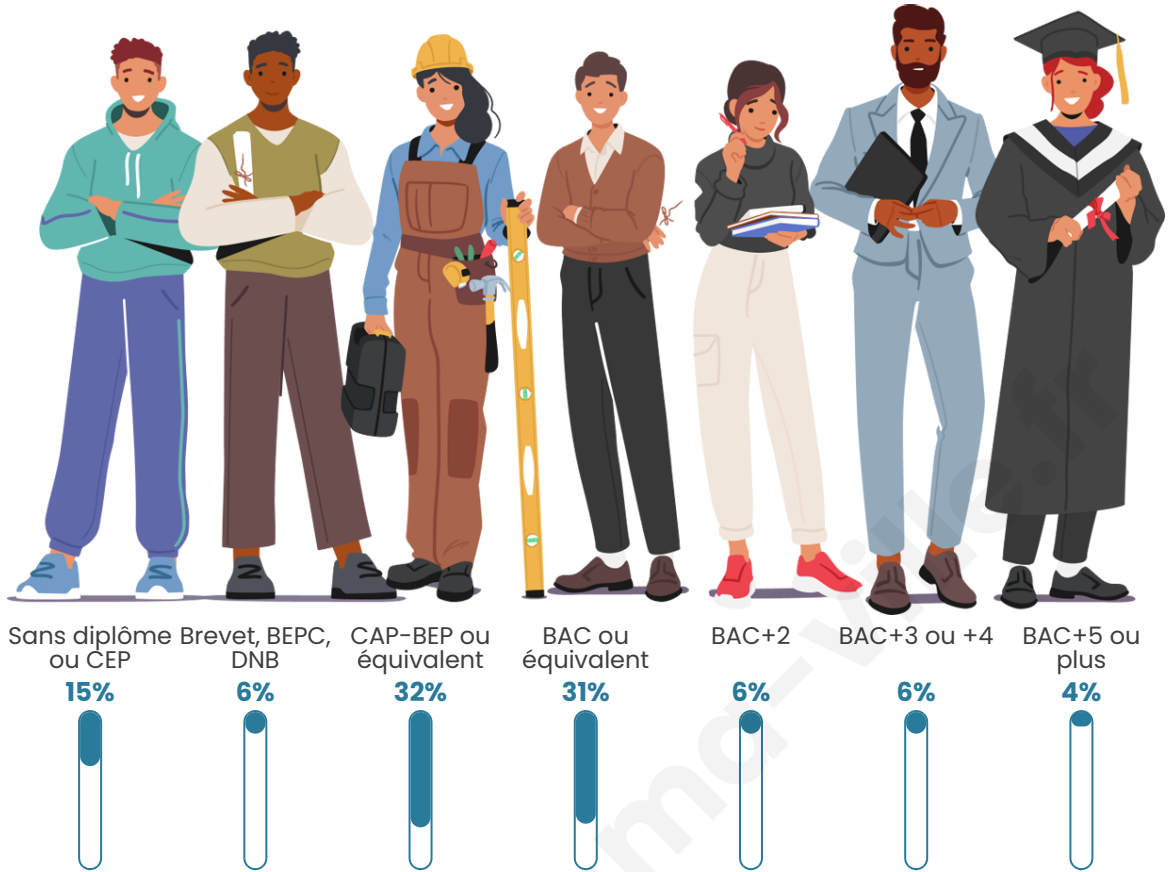

Statistiques sur la population

Nombre d'habitants

93

Age moyen

47 ans

Pop active

43%

Taux chômage

Tranche d'âge

Activité professionnelle

Niveau de diplôme

Composition des ménages

Profils électoraux

Premier tour

	Emmanuel MACRON	35.29 %
	Marine LE PEN	22.06 %
	Jean-Luc MÉLENCHON	17.65 %
	Valérie PÉCRESSÉ	7.35 %
	Jean LASSALLE	5.88 %
	Éric ZEMMOUR	2.94 %
	Anne HIDALGO	2.94 %
	Nicolas DUPONT-AIGNAN	2.94 %
	Yannick JADOT	1.47 %
	Philippe POUTOU	1.47 %
	Nathalie ARTHAUD	0.00 %
	Fabien ROUSSEL	0.00 %