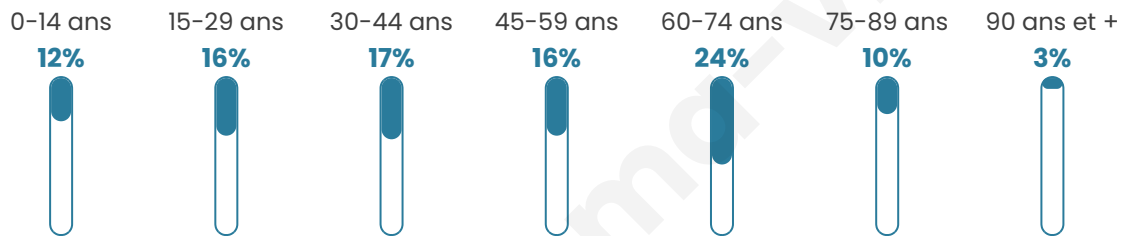

Statistiques sur la population

Nombre d'habitants

93

Age moyen

47 ans

Pop active

43%

Taux chômage

8%

Pop densité

4 h/km²

Revenu moyen

NC

Evolution du nombre d'habitants

Sources : Institut national de la statistique et des études économiques (insee) selon Les dernières parutions officielles de 2024 portant sur les années 2020, 2021 et 2022.

Tranche d'âge

Activité professionnelle

Niveau de diplôme

Composition des ménages

Profils électoraux

Premier tour

	Emmanuel MACRON	35.29 %
	Marine LE PEN	22.06 %
	Jean-Luc MÉLENCHON	17.65 %
	Valérie PÉCRESSÉ	7.35 %
	Jean LASSALLE	5.88 %
	Éric ZEMMOUR	2.94 %
	Anne HIDALGO	2.94 %
	Nicolas DUPONT-AIGNAN	2.94 %
	Yannick JADOT	1.47 %
	Philippe POUTOU	1.47 %
	Nathalie ARTHAUD	0.00 %
	Fabien ROUSSEL	0.00 %

78 inscrits

Participation : 87.18%

Votes blancs : 0.00%

Votes nuls : 0.00%

Second tour

	Emmanuel MACRON	62,71 %
	Marine LE PEN	37,29 %

78 inscrits

Participation : 84.62%