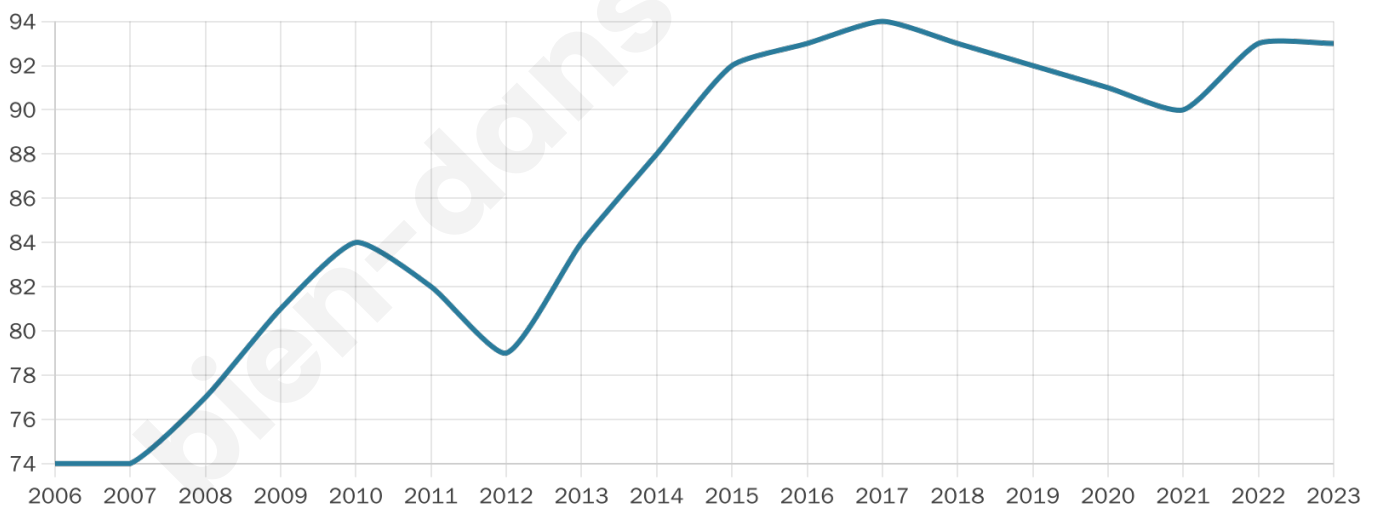

Statistiques sur la population

Nombre d'habitants

93

Age moyen

47 ans

Pop active

43%

Taux chômage

8%

Pop densité

4 h/km²

Revenu moyen

NC

Evolution du nombre d'habitants

Sources : Institut national de la statistique et des études économiques (insee) selon Les dernières parutions officielles de 2024 portant sur les années 2020, 2021 et 2022.

Tranche d'âge

Activité professionnelle

Niveau de diplôme

Composition des ménages

Profils électoraux

Premier tour

	Emmanuel MACRON	35.29 %
	Marine LE PEN	22.06 %
	Jean-Luc MÉLENCHON	17.65 %
	Valérie PÉCRESSÉ	7.35 %
	Jean LASSALLE	5.88 %
	Éric ZEMMOUR	2.94 %
	Anne HIDALGO	2.94 %
	Nicolas DUPONT-AIGNAN	2.94 %
	Yannick JADOT	1.47 %
	Philippe POUTOU	1.47 %
	Nathalie ARTHAUD	0.00 %
	Fabien ROUSSEL	0.00 %