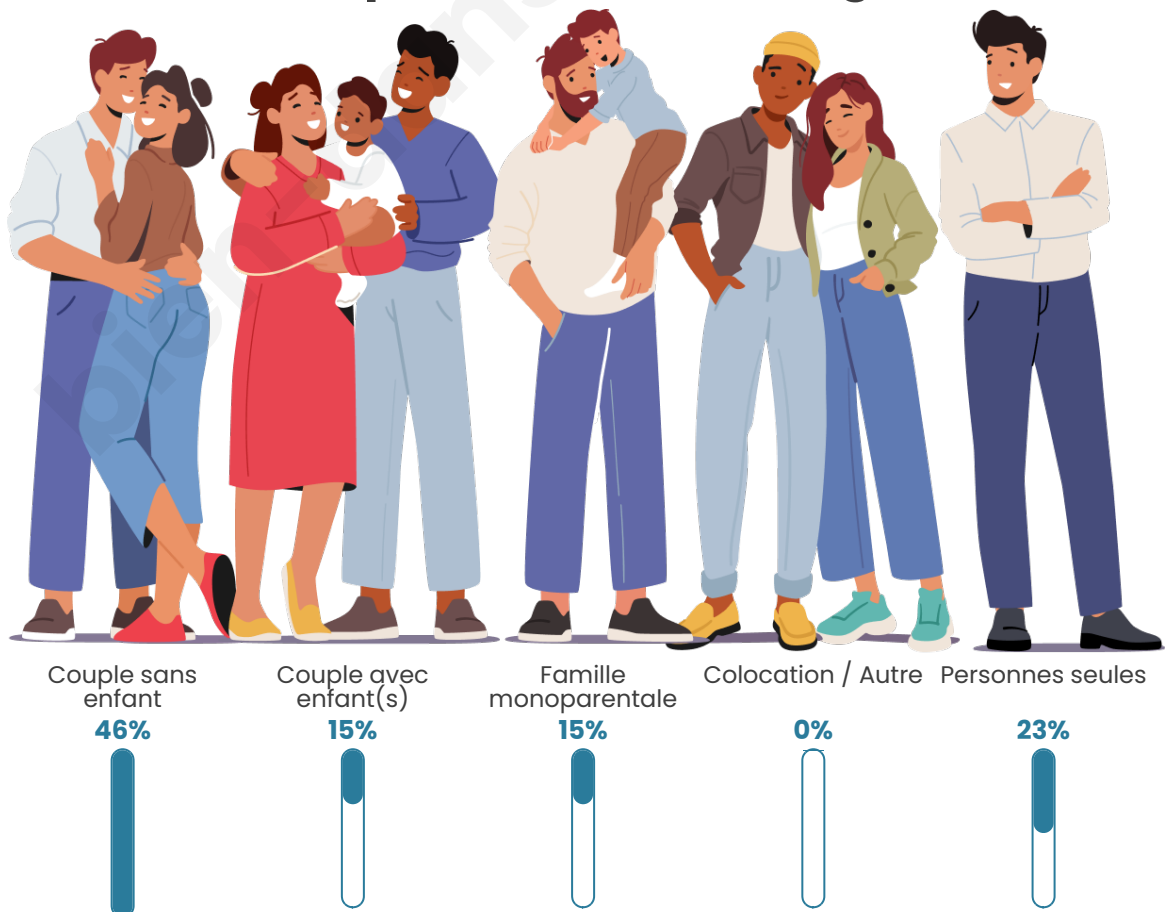

Tranche d'âge

Activité professionnelle

Niveau de diplôme

Composition des ménages

Profils électoraux

Premier tour

	Emmanuel MACRON	35.29 %
	Marine LE PEN	22.06 %
	Jean-Luc MÉLENCHON	17.65 %
	Valérie PÉCRESSÉ	7.35 %
	Jean LASSALLE	5.88 %
	Éric ZEMMOUR	2.94 %
	Anne HIDALGO	2.94 %
	Nicolas DUPONT-AIGNAN	2.94 %
	Yannick JADOT	1.47 %
	Philippe POUTOU	1.47 %
	Nathalie ARTHAUD	0.00 %
	Fabien ROUSSEL	0.00 %