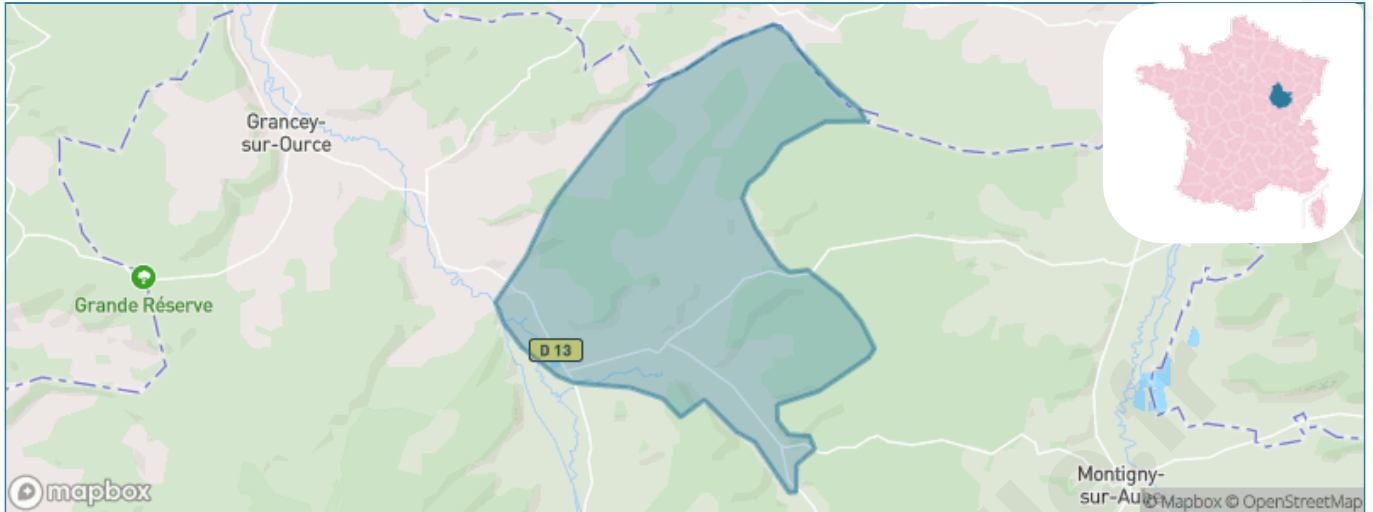

Version web

Ville de Riel-les-Eaux

Présenté par

BIEN dans
ma **VILLE** 

Sommaire

Situation géographique	3
Statistiques sur la population	4
Evolution du nombre d'habitants	4
Tranche d'âge	5
0-14 ans	5
15-29 ans	5
30-44 ans	5
45-59 ans	5
60-74 ans	5
75-89 ans	5
90 ans et +	5
Activité professionnelle	5
Agriculteurs	5
Artisans, Commerçants	5
Cadres et sup.	5
Professions intermédiaires	5
Employé	5
Ouvrier	5
Retraité	5
Autres	5
Niveau de diplôme	6
Sans diplôme ou CEP	6
Brevet, BEPC, DNB	6
CAP-BEP ou équivalent	6
BAC ou équivalent	6
BAC+2	6
BAC+3 ou +4	6
BAC+5 ou plus	6
Composition des ménages	6
Couple sans enfant	6
Couple avec enfant(s)	6
Famille monoparentale	6
Colocation / Autre	6
Personnes seules	6
Profils électoraux	7
Premier tour	7
Sécurité	8
Evolution du nombre d'infractions	8
Pour comparer	9
Services à la population	10
Commerce	10
Éducation	10
Villes autour de Riel-les-Eaux	11

Situation géographique

i Informations clés

- **Région** : Bourgogne-Franche-Comté
- **Département** : Côte-d'or
- **Code postal** : 21570
- **Superficie** : 25 km²

RÉGION
BOURGOGNE
FRANCHE
COMTE

Côte
d'Or
LE DÉPARTEMENT