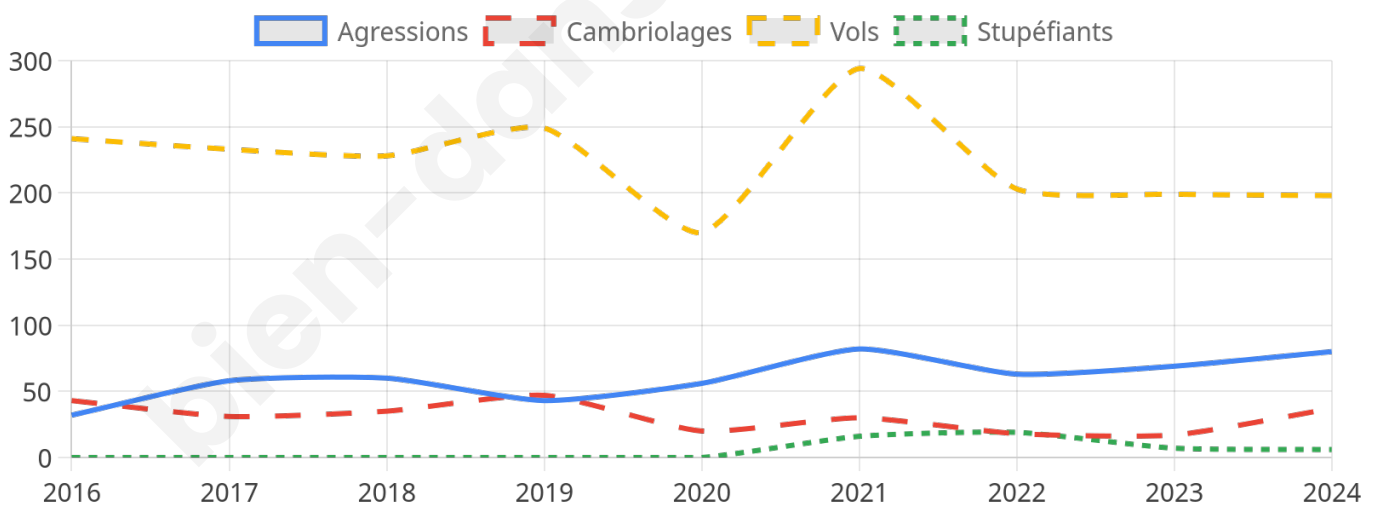

8 706 inscrits

Participation : 74.1%
Votes blancs : 1.46%
Votes nuls : 0.47%

Second tour

	Emmanuel MACRON	65,61 %
	Marine LE PEN	34,39 %

8 709 inscrits

Participation : 72.67%
Votes blancs : 5.99%
Votes nuls : 1.25%

Sécurité

Agressions physiques / sexuelles

80

Cambriolages

37

Vols / dégradations

198

Stupéfiants

6

Evolution du nombre d'infractions

Pour comparer

(en proportion du nombre d'habitants)

Sources : Bases statistiques communale, départementale et régionale de la délinquance enregistrée par la police et la gendarmerie nationales selon les dernières parutions officielles de 2025 portant sur l'année 2024 ([data.gouv](https://data.gouv.fr)).