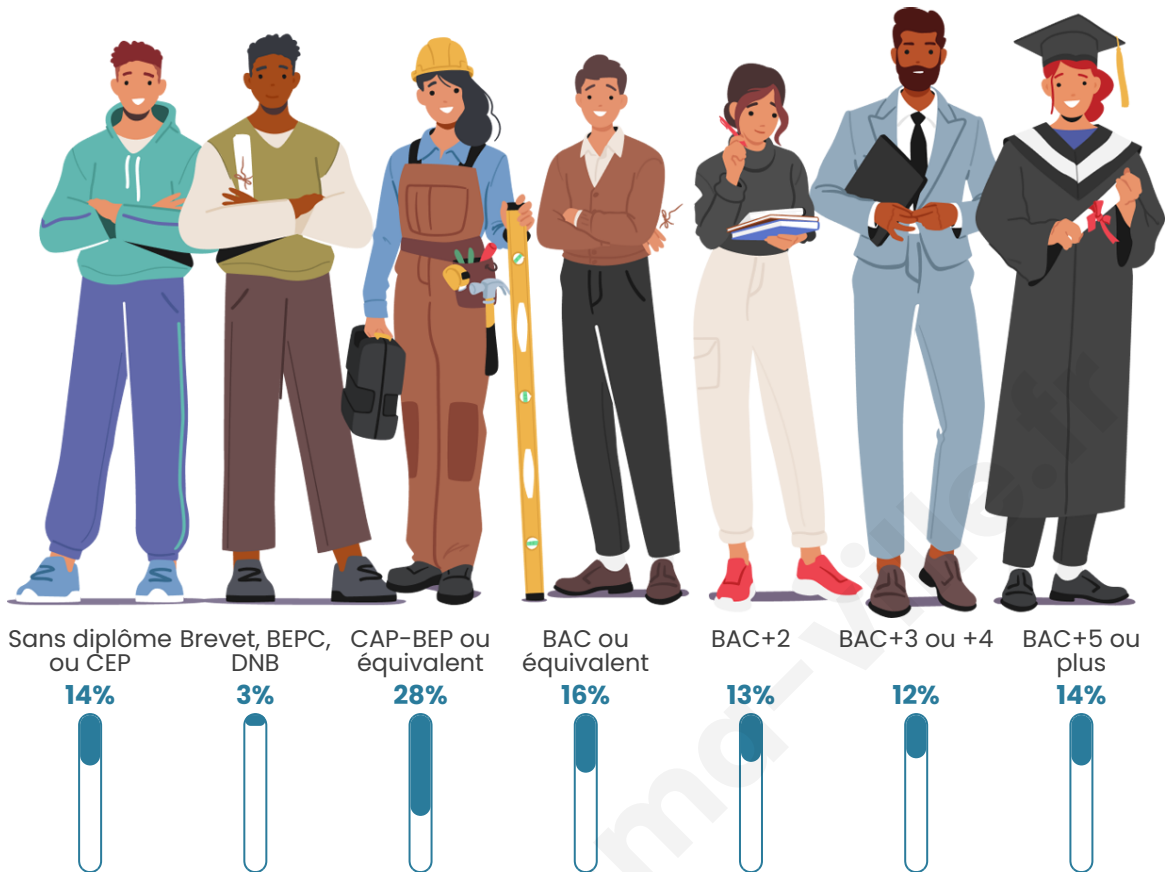

Tranche d'âge

Activité professionnelle

Niveau de diplôme

Composition des ménages

Profils électoraux

Premier tour

	Emmanuel MACRON	34.96 %
	Marine LE PEN	18.79 %
	Jean-Luc MÉLENCHON	16.26 %
	Éric ZEMMOUR	8.36 %
	Yannick JADOT	7.03 %
	Valérie PÉCRESE	5.23 %
	Nicolas DUPONT- AIGNAN	3.38 %
	Jean LASSALLE	2.28 %
	Anne HIDALGO	1.38 %
	Fabien ROUSSEL	1.30 %
	Philippe POUTOU	0.57 %
	Nathalie ARTHAUD	0.46 %