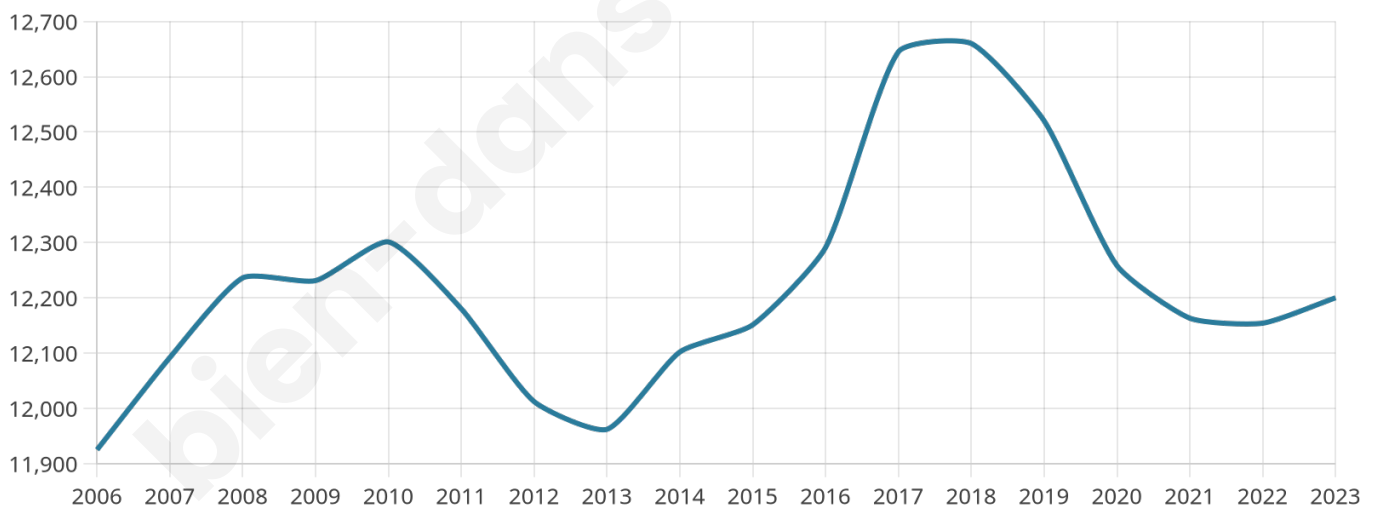

Age moyen

46 ans

Pop active

46.3%

Taux chômage

8.8%

Pop densité

1 743 h/km²

Revenu moyen

25 720 €/an

Evolution du nombre d'habitants

Sources : Institut national de la statistique et des études économiques (insee) selon Les dernières parutions officielles de 2024 portant sur les années 2020, 2021 et 2022.