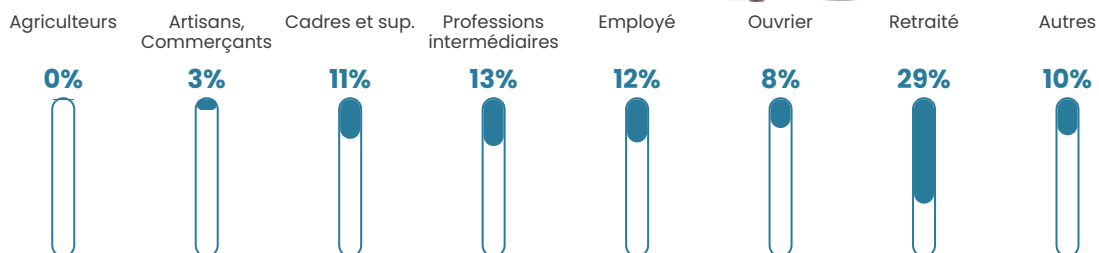

Revenu moyen

25 720 €/an

Evolution du nombre d'habitants

Sources : Institut national de la statistique et des études économiques (insee) selon Les dernières parutions officielles de 2024 portant sur les années 2020, 2021 et 2022.

Tranche d'âge

Activité professionnelle

Niveau de diplôme

Composition des ménages

Profils électoraux

Premier tour

	Emmanuel MACRON	34.96 %
	Marine LE PEN	18.79 %
	Jean-Luc MÉLENCHON	16.26 %
	Éric ZEMMOUR	8.36 %
	Yannick JADOT	7.03 %
	Valérie PÉCRESE	5.23 %
	Nicolas DUPONT- AIGNAN	3.38 %
	Jean LASSALLE	2.28 %
	Anne HIDALGO	1.38 %
	Fabien ROUSSEL	1.30 %
	Philippe POUTOU	0.57 %
	Nathalie ARTHAUD	0.46 %