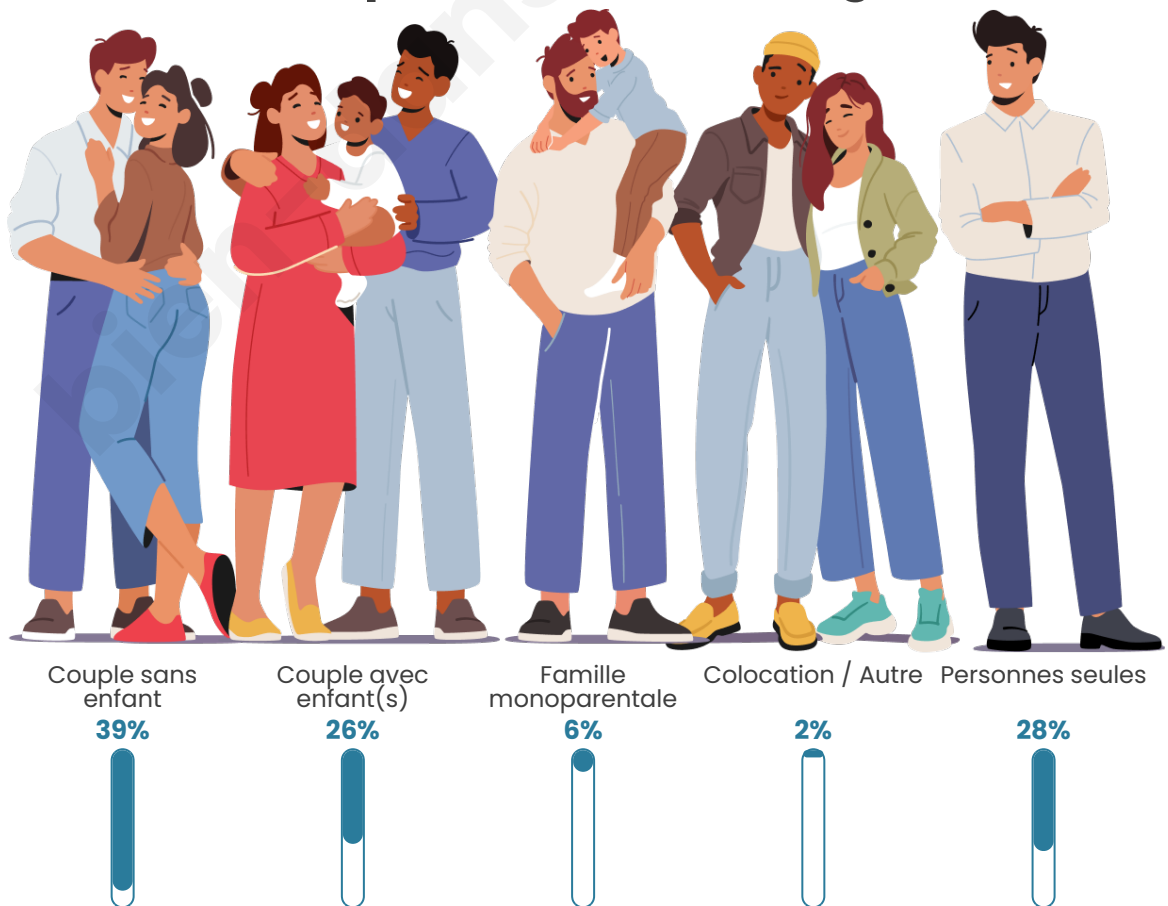

Tranche d'âge

Activité professionnelle

Niveau de diplôme

Composition des ménages

Profils électoraux

Premier tour

	Emmanuel MACRON	34.96 %
	Marine LE PEN	18.79 %
	Jean-Luc MÉLENCHON	16.26 %
	Éric ZEMMOUR	8.36 %
	Yannick JADOT	7.03 %
	Valérie PÉCRESE	5.23 %
	Nicolas DUPONT- AIGNAN	3.38 %
	Jean LASSALLE	2.28 %
	Anne HIDALGO	1.38 %
	Fabien ROUSSEL	1.30 %
	Philippe POUTOU	0.57 %
	Nathalie ARTHAUD	0.46 %