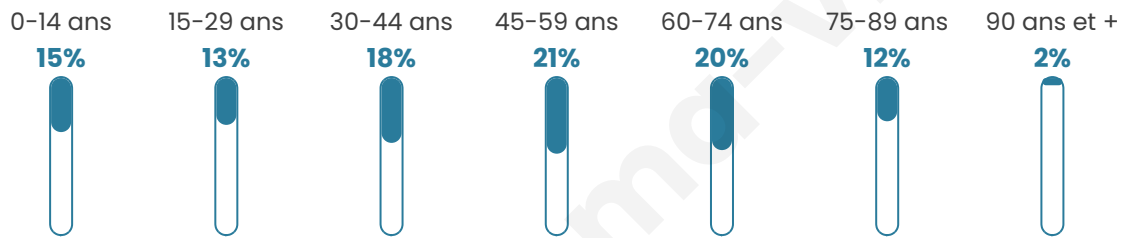

Age moyen

46 ans

Pop active

46.3%

Taux chômage

8.8%

Pop densité

1 743 h/km²

Revenu moyen

25 720 €/an

Evolution du nombre d'habitants

Sources : Institut national de la statistique et des études économiques (insee) selon Les dernières parutions officielles de 2024 portant sur les années 2020, 2021 et 2022.

Tranche d'âge

Activité professionnelle

Niveau de diplôme

Composition des ménages

Profils électoraux

Premier tour

	Emmanuel MACRON	34.96 %
	Marine LE PEN	18.79 %
	Jean-Luc MÉLENCHON	16.26 %
	Éric ZEMMOUR	8.36 %
	Yannick JADOT	7.03 %
	Valérie PÉCRESE	5.23 %
	Nicolas DUPONT- AIGNAN	3.38 %
	Jean LASSALLE	2.28 %
	Anne HIDALGO	1.38 %
	Fabien ROUSSEL	1.30 %
	Philippe POUTOU	0.57 %
	Nathalie ARTHAUD	0.46 %