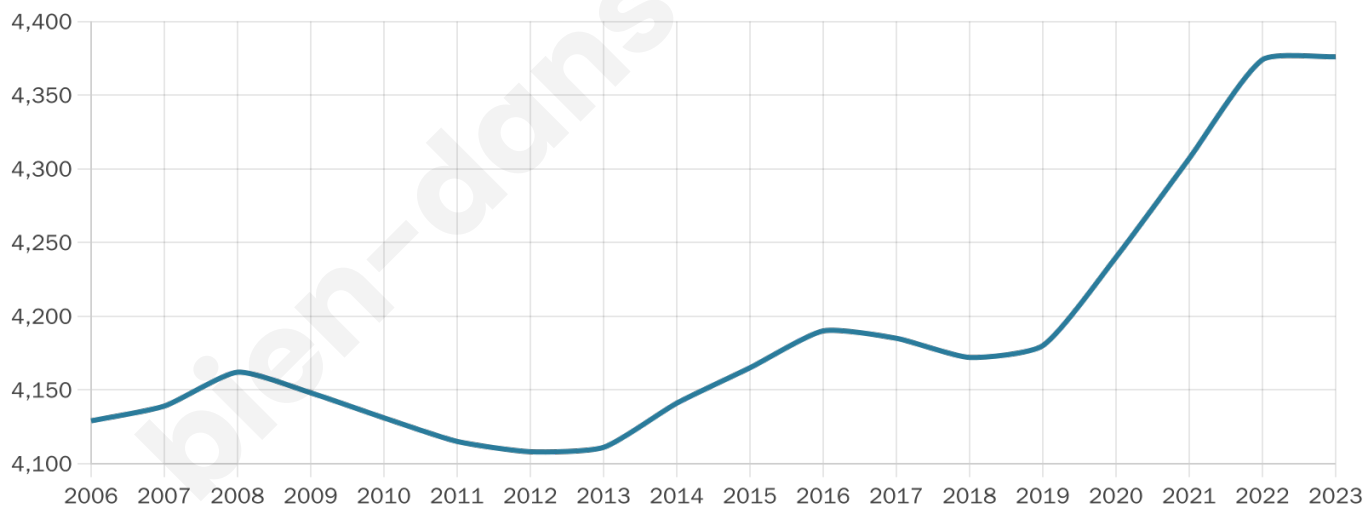

# Statistiques sur la population

Nombre d'habitants

**4 376**

Age moyen

**49 ans**

Pop active

**40.4%**

Taux chômage

**6.4%**

Pop densité

**81 h/km<sup>2</sup>**

Revenu moyen

**23 840 €/an**

## Evolution du nombre d'habitants

Sources : Institut national de la statistique et des études économiques (insee) selon Les dernières parutions officielles de 2024 portant sur les années 2020, 2021 et 2022.