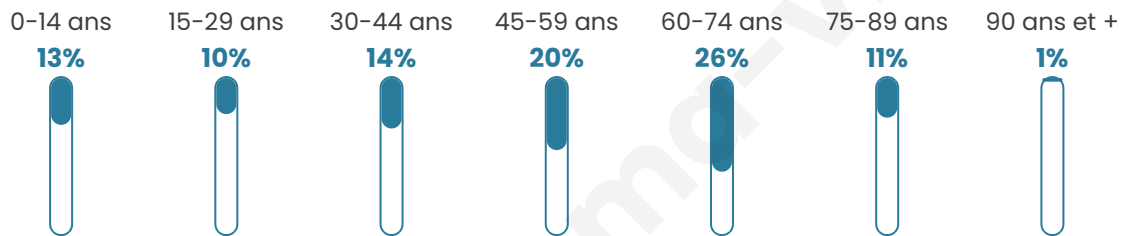

# Statistiques sur la population

Nombre d'habitants

**4 376**

Age moyen

**49 ans**

Pop active

**40.4%**

Taux chômage

**6.4%**

Pop densité

**81 h/km<sup>2</sup>**

Revenu moyen

**23 840 €/an**

## Evolution du nombre d'habitants

Sources : Institut national de la statistique et des études économiques (insee) selon Les dernières parutions officielles de 2024 portant sur les années 2020, 2021 et 2022.

## Tranche d'âge