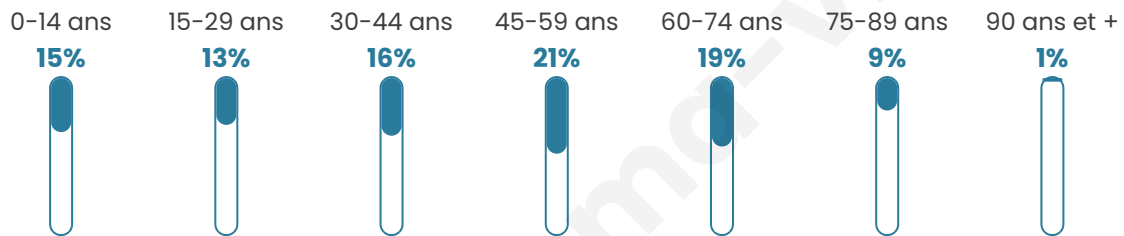

# Statistiques sur la population

Nombre d'habitants

**3 905**

Age moyen

**45 ans**

Pop active

**44.6%**

Taux chômage

**7.3%**

Pop densité

**781 h/km<sup>2</sup>**

Revenu moyen

**25 850 €/an**

## Evolution du nombre d'habitants

Sources : Institut national de la statistique et des études économiques (insee) selon Les dernières parutions officielles de 2024 portant sur les années 2020, 2021 et 2022.

## Tranche d'âge