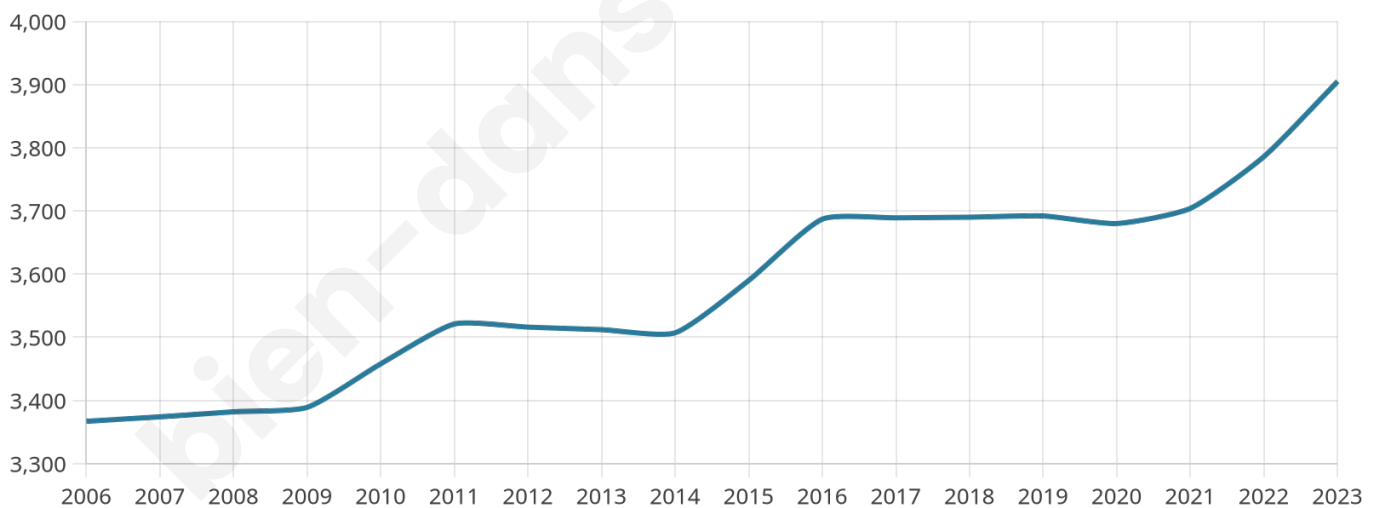

# Statistiques sur la population

Nombre d'habitants

**3 905**

Age moyen

**45 ans**

Pop active

**44.6%**

Taux chômage

**7.3%**

Pop densité

**781 h/km<sup>2</sup>**

Revenu moyen

**25 850 €/an**

## Evolution du nombre d'habitants

Sources : Institut national de la statistique et des études économiques (insee) selon Les dernières parutions officielles de 2024 portant sur les années 2020, 2021 et 2022.