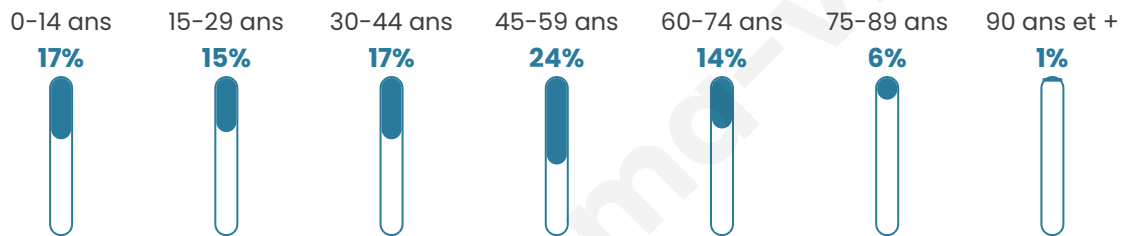

41 ans

Pop active

52.5%

Taux chômage

10.2%

Pop densité

128 h/km²

Revenu moyen

25 640 €/an

Evolution du nombre d'habitants

Sources : Institut national de la statistique et des études économiques (insee) selon Les dernières parutions officielles de 2024 portant sur les années 2020, 2021 et 2022.

Tranche d'âge

Activité professionnelle

Niveau de diplôme

Composition des ménages

Profils électoraux

Premier tour

	Marine LE PEN	47.52 %
	Emmanuel MACRON	19.80 %
	Nicolas DUPONT-AIGNAN	6.93 %
	Jean-Luc MÉLENCHON	5.94 %
	Jean LASSALLE	4.95 %
	Éric ZEMMOUR	4.95 %
	Yannick JADOT	4.95 %
	Valérie PÉCRESSE	4.46 %
	Philippe POUTOU	0.50 %
	Nathalie ARTHAUD	0.00 %
	Fabien ROUSSEL	0.00 %
	Anne HIDALGO	0.00 %