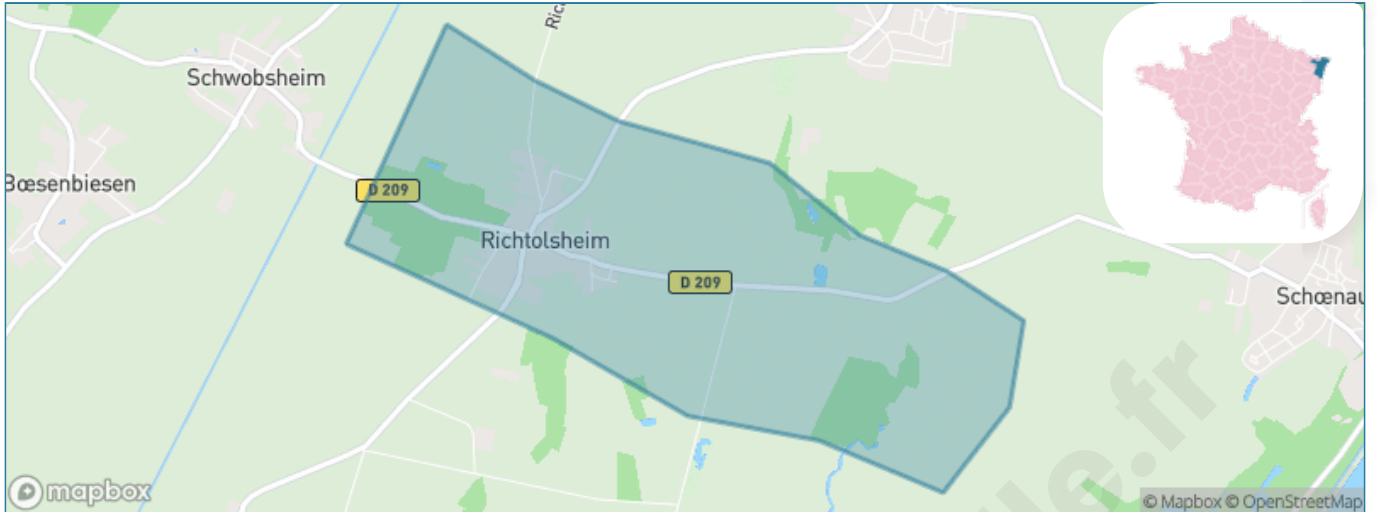

Version web

Ville de Richtolsheim

Présenté par

BIEN dans
ma **VILLE** 

Sommaire

Situation géographique	3
Statistiques sur la population	4
Evolution du nombre d'habitants	4
Tranche d'âge	5
0-14 ans	5
15-29 ans	5
30-44 ans	5
45-59 ans	5
60-74 ans	5
75-89 ans	5
90 ans et +	5
Activité professionnelle	5
Agriculteurs	5
Artisans, Commerçants	5
Cadres et sup.	5
Professions intermédiaires	5
Employé	5
Ouvrier	5
Retraité	5
Autres	5
Niveau de diplôme	6
Sans diplôme ou CEP	6
Brevet, BEPC, DNB	6
CAP-BEP ou équivalent	6
BAC ou équivalent	6
BAC+2	6
BAC+3 ou +4	6
BAC+5 ou plus	6
Composition des ménages	6
Couple sans enfant	6
Couple avec enfant(s)	6
Famille monoparentale	6
Colocation / Autre	6
Personnes seules	6
Profils électoraux	7
Premier tour	7
Sécurité	8
Evolution du nombre d'infractions	8
Pour comparer	9
Services à la population	10
Commerce	10
Éducation	10
Villes autour de Richtolsheim	11

Situation géographique

i Informations clés

- **Région** : Grand Est
- **Département** : Bas-Rhin
- **Code postal** : 67390
- **Superficie** : 3 km²

Statistiques sur la population

Nombre d'habitants

383

Age moyen