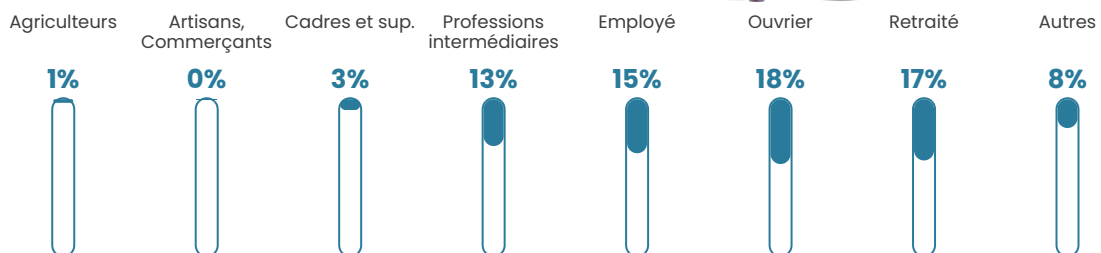

41 ans

Pop active

52.5%

Taux chômage

10.2%

Pop densité

128 h/km²

Revenu moyen

25 640 €/an

Evolution du nombre d'habitants

Sources : Institut national de la statistique et des études économiques (insee) selon Les dernières parutions officielles de 2024 portant sur les années 2020, 2021 et 2022.

Tranche d'âge

Activité professionnelle

Niveau de diplôme

Composition des ménages

Profils électoraux

Premier tour

	Marine LE PEN	47.52 %
	Emmanuel MACRON	19.80 %
	Nicolas DUPONT-AIGNAN	6.93 %
	Jean-Luc MÉLENCHON	5.94 %
	Jean LASSALLE	4.95 %
	Éric ZEMMOUR	4.95 %
	Yannick JADOT	4.95 %
	Valérie PÉCRESSE	4.46 %
	Philippe POUTOU	0.50 %
	Nathalie ARTHAUD	0.00 %
	Fabien ROUSSEL	0.00 %
	Anne HIDALGO	0.00 %