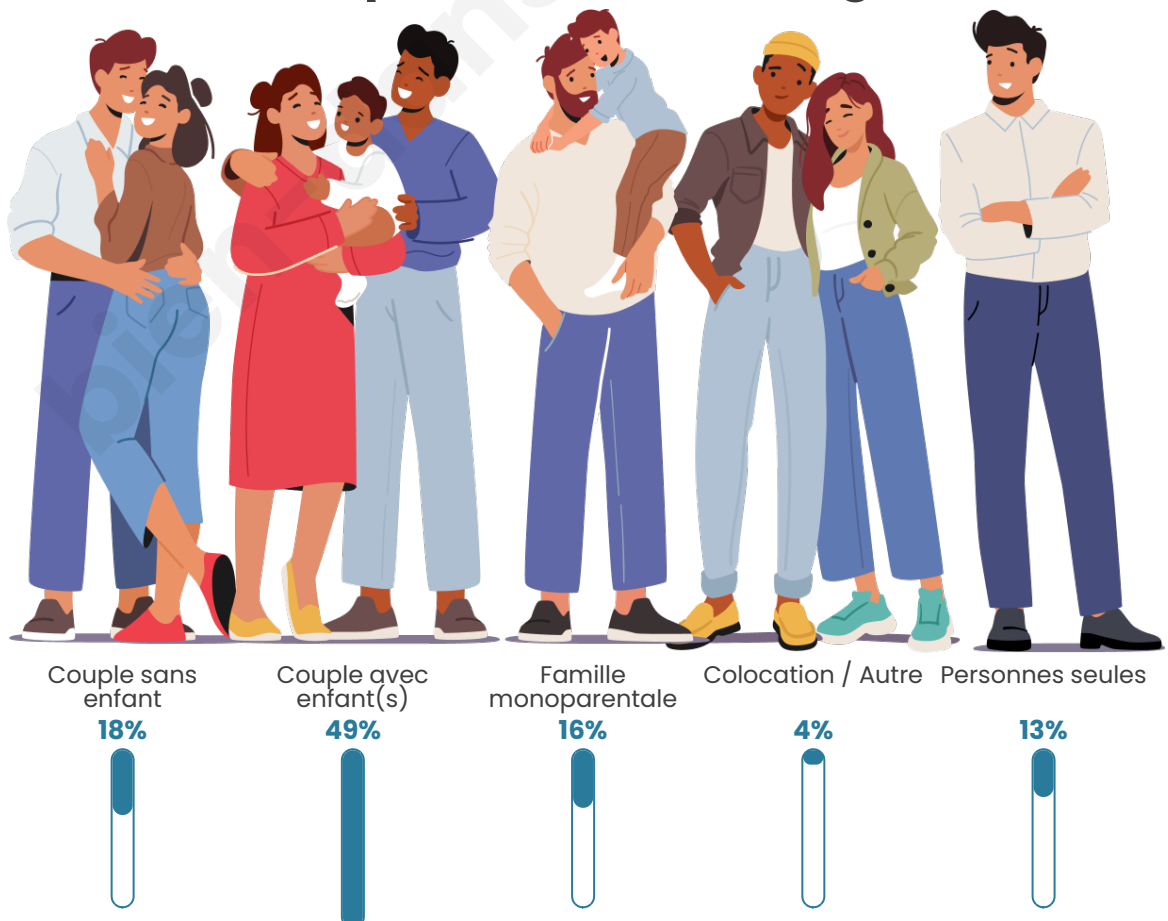

Tranche d'âge

Activité professionnelle

Niveau de diplôme

Composition des ménages

Profils électoraux

Premier tour

	Marine LE PEN	47.52 %
	Emmanuel MACRON	19.80 %
	Nicolas DUPONT-AIGNAN	6.93 %
	Jean-Luc MÉLENCHON	5.94 %
	Jean LASSALLE	4.95 %
	Éric ZEMMOUR	4.95 %
	Yannick JADOT	4.95 %
	Valérie PÉCRESSE	4.46 %
	Philippe POUTOU	0.50 %
	Nathalie ARTHAUD	0.00 %
	Fabien ROUSSEL	0.00 %
	Anne HIDALGO	0.00 %