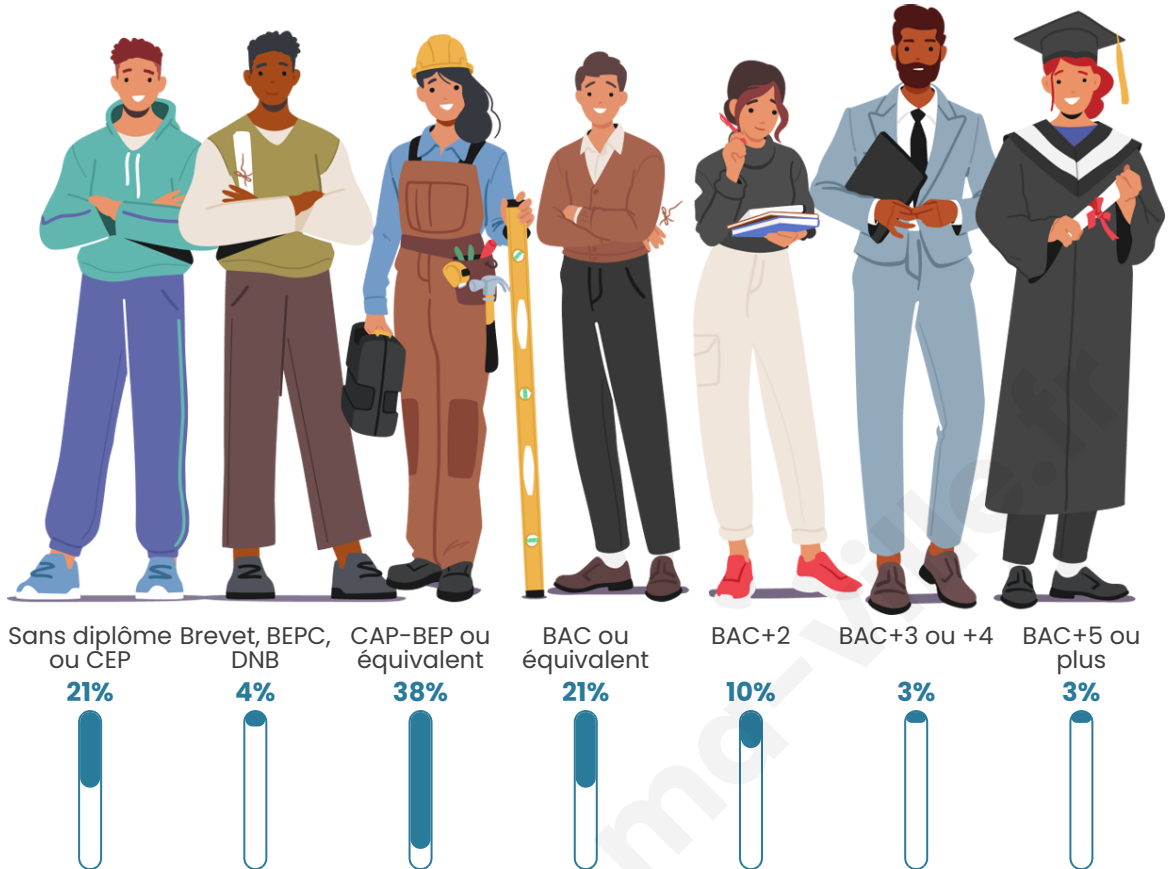

Tranche d'âge

Activité professionnelle

Niveau de diplôme

Composition des ménages

Profils électoraux

Premier tour

	Marine LE PEN	47.52 %
	Emmanuel MACRON	19.80 %
	Nicolas DUPONT-AIGNAN	6.93 %
	Jean-Luc MÉLENCHON	5.94 %
	Jean LASSALLE	4.95 %
	Éric ZEMMOUR	4.95 %
	Yannick JADOT	4.95 %
	Valérie PÉCRESSE	4.46 %
	Philippe POUTOU	0.50 %
	Nathalie ARTHAUD	0.00 %
	Fabien ROUSSEL	0.00 %
	Anne HIDALGO	0.00 %