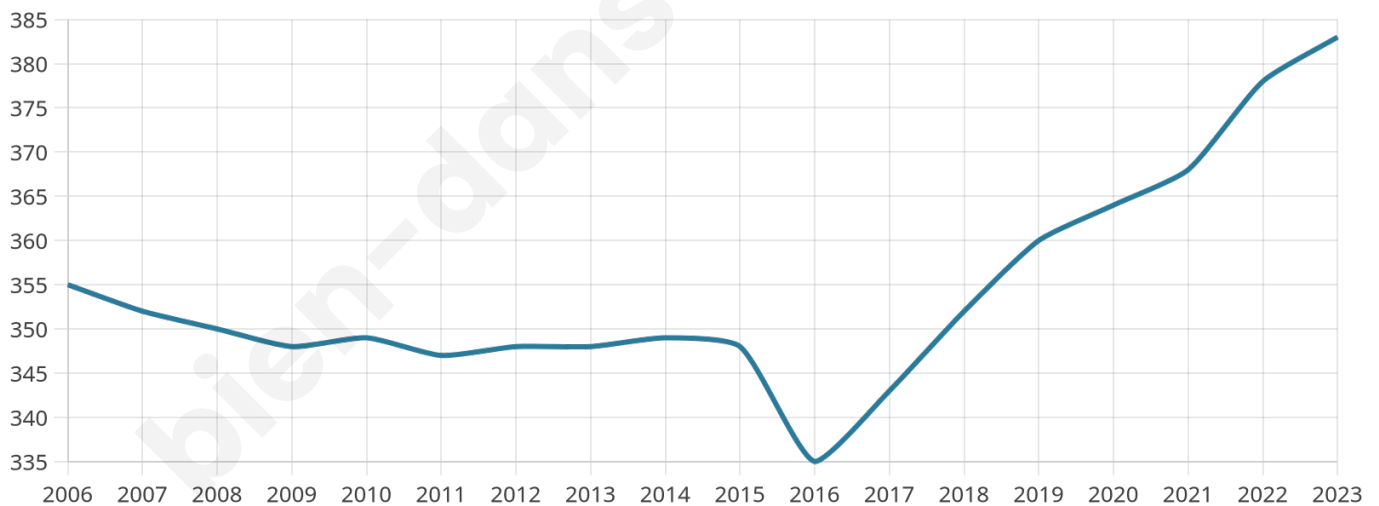

41 ans

Pop active

52.5%

Taux chômage

10.2%

Pop densité

128 h/km²

Revenu moyen

25 640 €/an

Evolution du nombre d'habitants

Sources : Institut national de la statistique et des études économiques (insee) selon Les dernières parutions officielles de 2024 portant sur les années 2020, 2021 et 2022.