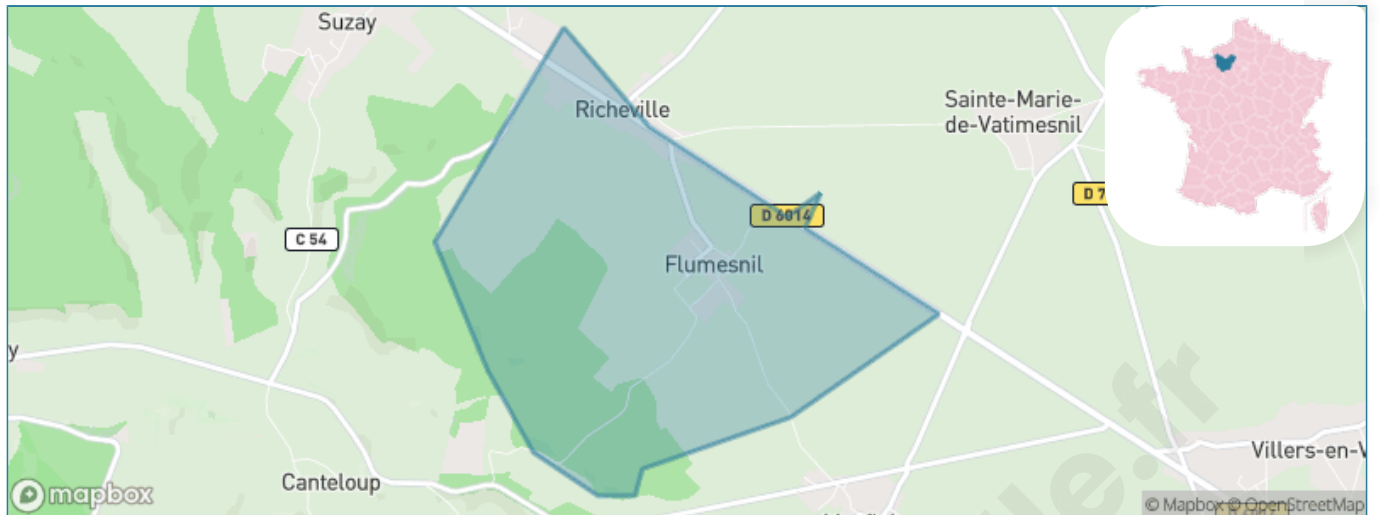

# Ville de Richeville

Présenté par

**BIEN** dans  
ma **VILLE** 

# Situation géographique

## i Informations clés

- **Région** : Normandie
- **Département** : Eure
- **Code postal** : 27420
- **Superficie** : 3 km<sup>2</sup>