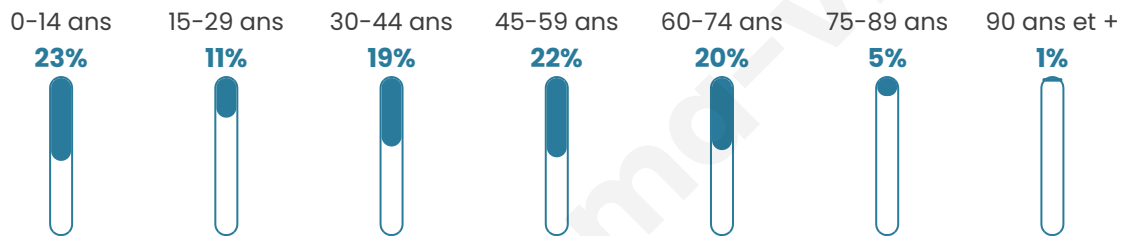

# Statistiques sur la population

Nombre d'habitants

**264**

Age moyen

**40 ans**

Pop active

**49.2%**

Taux chômage

**5.5%**

Pop densité

**88 h/km<sup>2</sup>**

Revenu moyen

**22 910 €/an**

## Evolution du nombre d'habitants

Sources : Institut national de la statistique et des études économiques (insee) selon Les dernières parutions officielles de 2024 portant sur les années 2020, 2021 et 2022.

## Tranche d'âge