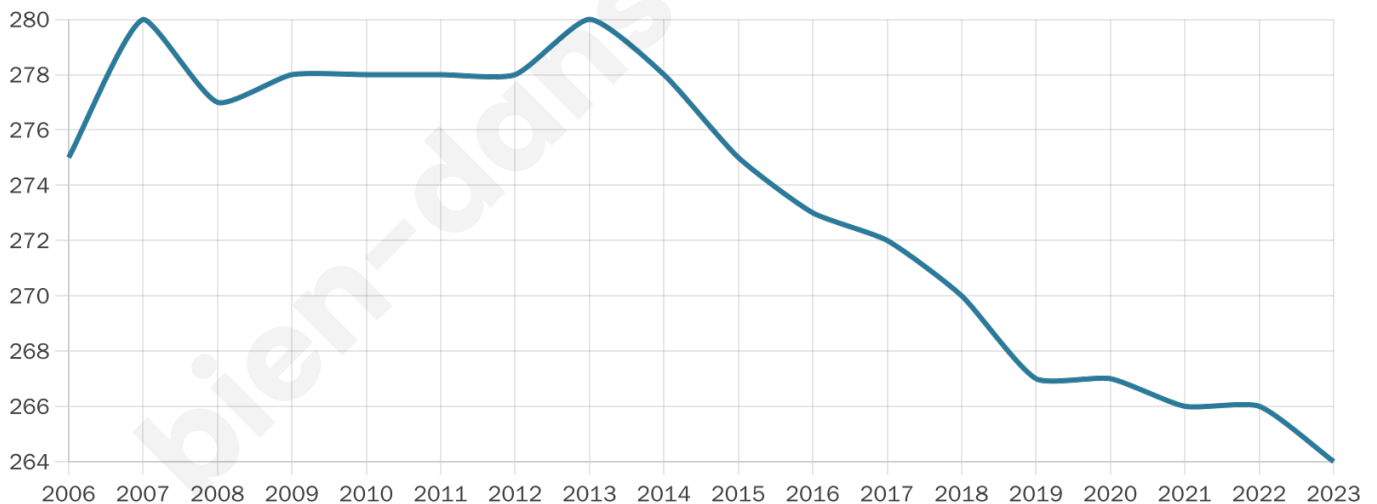

# Statistiques sur la population

Nombre d'habitants

**264**

Age moyen

**40 ans**

Pop active

**49.2%**

Taux chômage

**5.5%**

Pop densité

**88 h/km<sup>2</sup>**

Revenu moyen

**22 910 €/an**

## Evolution du nombre d'habitants

Sources : Institut national de la statistique et des études économiques (insee) selon Les dernières parutions officielles de 2024 portant sur les années 2020, 2021 et 2022.