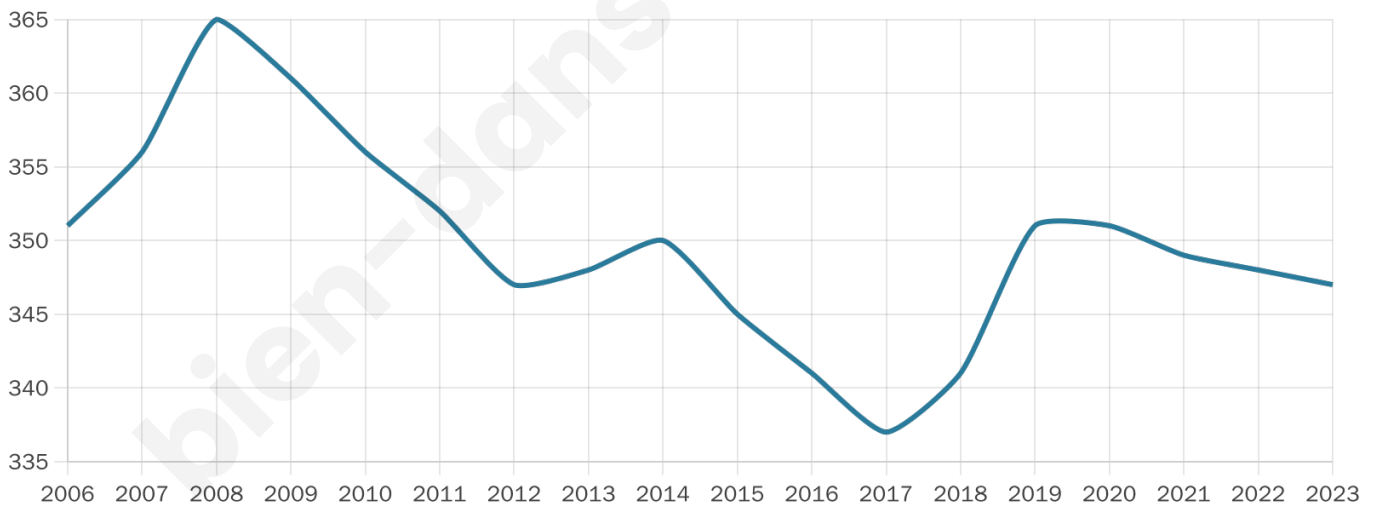

Version web

Ville de Richeling

Présenté par

BIEN dans
ma **VILLE** 

Sommaire

Situation géographique	3
Statistiques sur la population	4
Evolution du nombre d'habitants	4
Tranche d'âge	5
0-14 ans	5
15-29 ans	5
30-44 ans	5
45-59 ans	5
60-74 ans	5
75-89 ans	5
90 ans et +	5
Activité professionnelle	5
Agriculteurs	5
Artisans, Commerçants	5
Cadres et sup.	5
Professions intermédiaires	5
Employé	5
Ouvrier	5
Retraité	5
Autres	5
Niveau de diplôme	6
Sans diplôme ou CEP	6
Brevet, BEPC, DNB	6
CAP-BEP ou équivalent	6
BAC ou équivalent	6
BAC+2	6
BAC+3 ou +4	6
BAC+5 ou plus	6
Composition des ménages	6
Couple sans enfant	6
Couple avec enfant(s)	6
Famille monoparentale	6
Colocation / Autre	6
Personnes seules	6
Profils électoraux	7
Premier tour	7
Sécurité	8
Evolution du nombre d'infractions	8
Pour comparer	9
Services à la population	10
Commerce	10
Éducation	10
Villes autour de Richeling	12

40 ans

Pop active

45.5%

Taux chômage

5%

Pop densité

87 h/km²

Revenu moyen

20 780 €/an

Evolution du nombre d'habitants

Sources : Institut national de la statistique et des études économiques (insee) selon Les dernières parutions officielles de 2024 portant sur les années 2020, 2021 et 2022.