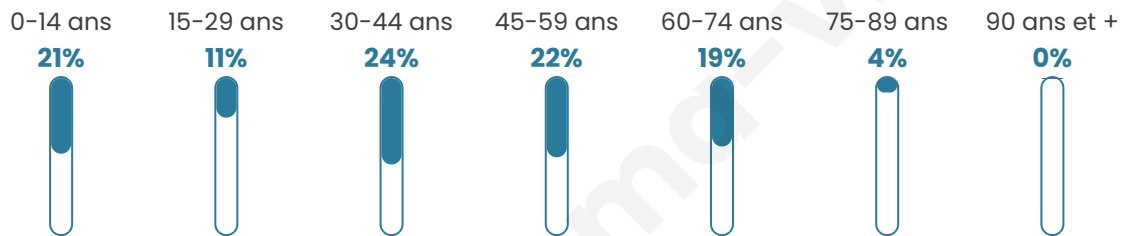

Version web

Ville de Richeling

Présenté par

BIEN dans
ma **VILLE** 

Sommaire

Situation géographique	3
Statistiques sur la population	4
Evolution du nombre d'habitants	4
Tranche d'âge	5
0-14 ans	5
15-29 ans	5
30-44 ans	5
45-59 ans	5
60-74 ans	5
75-89 ans	5
90 ans et +	5
Activité professionnelle	5
Agriculteurs	5
Artisans, Commerçants	5
Cadres et sup.	5
Professions intermédiaires	5
Employé	5
Ouvrier	5
Retraité	5
Autres	5
Niveau de diplôme	6
Sans diplôme ou CEP	6
Brevet, BEPC, DNB	6
CAP-BEP ou équivalent	6
BAC ou équivalent	6
BAC+2	6
BAC+3 ou +4	6
BAC+5 ou plus	6
Composition des ménages	6
Couple sans enfant	6
Couple avec enfant(s)	6
Famille monoparentale	6
Colocation / Autre	6
Personnes seules	6
Profils électoraux	7
Premier tour	7
Sécurité	8
Evolution du nombre d'infractions	8
Pour comparer	9
Services à la population	10
Commerce	10
Éducation	10
Villes autour de Richeling	12

40 ans

Pop active

45.5%

Taux chômage

5%

Pop densité

87 h/km²

Revenu moyen

Tranche d'âge

Activité professionnelle

Niveau de diplôme

Composition des ménages

Profils électoraux

Premier tour

	Marine LE PEN	44.19 %
	Emmanuel MACRON	20.00 %
	Éric ZEMMOUR	9.30 %
	Jean-Luc MÉLENCHON	9.30 %
	Jean LASSALLE	5.58 %
	Yannick JADOT	3.26 %
	Nicolas DUPONT-AIGNAN	2.79 %
	Valérie PÉCRESE	1.86 %
	Philippe POUTOU	1.40 %
	Nathalie ARTHAUD	0.93 %
	Fabien ROUSSEL	0.93 %
	Anne HIDALGO	0.47 %