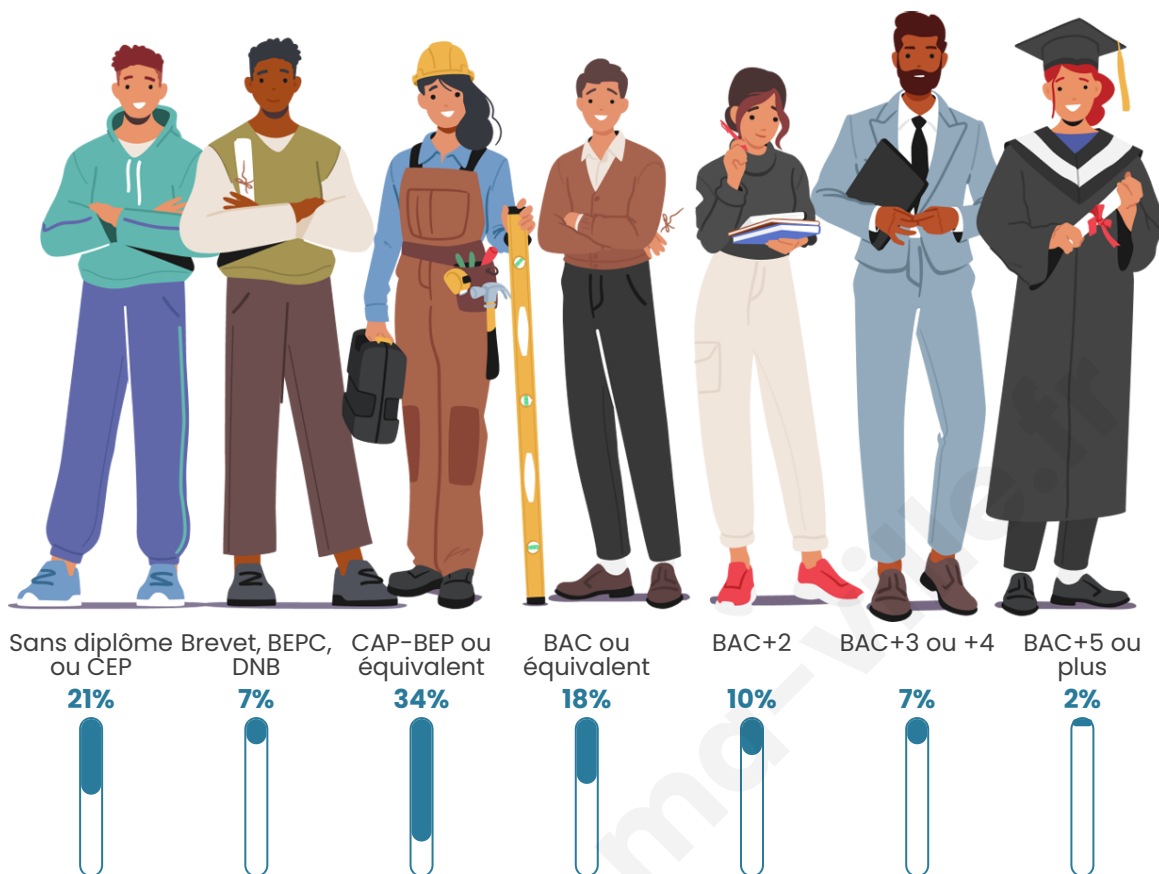

Tranche d'âge

Activité professionnelle

Niveau de diplôme

Composition des ménages

Profils électoraux

Premier tour

	Marine LE PEN	44.19 %
	Emmanuel MACRON	20.00 %
	Éric ZEMMOUR	9.30 %
	Jean-Luc MÉLENCHON	9.30 %
	Jean LASSALLE	5.58 %
	Yannick JADOT	3.26 %
	Nicolas DUPONT-AIGNAN	2.79 %
	Valérie PÉCRESE	1.86 %
	Philippe POUTOU	1.40 %
	Nathalie ARTHAUD	0.93 %
	Fabien ROUSSEL	0.93 %
	Anne HIDALGO	0.47 %