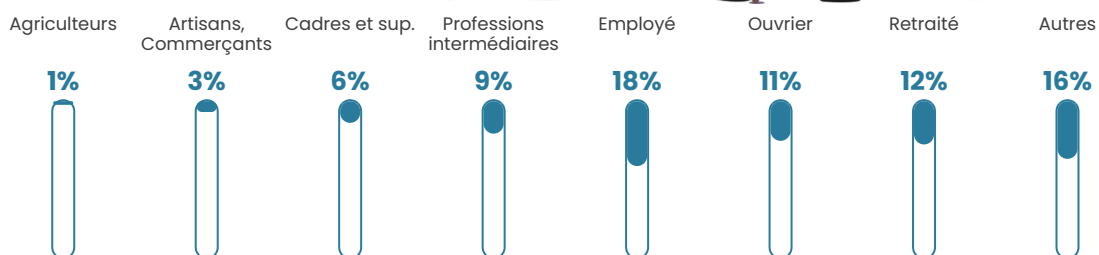

20 780 €/an

Evolution du nombre d'habitants

Sources : Institut national de la statistique et des études économiques (insee) selon Les dernières parutions officielles de 2024 portant sur les années 2020, 2021 et 2022.

Tranche d'âge

Activité professionnelle

Niveau de diplôme

Composition des ménages

Profils électoraux

Premier tour

	Marine LE PEN	44.19 %
	Emmanuel MACRON	20.00 %
	Éric ZEMMOUR	9.30 %
	Jean-Luc MÉLENCHON	9.30 %
	Jean LASSALLE	5.58 %
	Yannick JADOT	3.26 %
	Nicolas DUPONT-AIGNAN	2.79 %
	Valérie PÉCRESE	1.86 %
	Philippe POUTOU	1.40 %
	Nathalie ARTHAUD	0.93 %
	Fabien ROUSSEL	0.93 %
	Anne HIDALGO	0.47 %