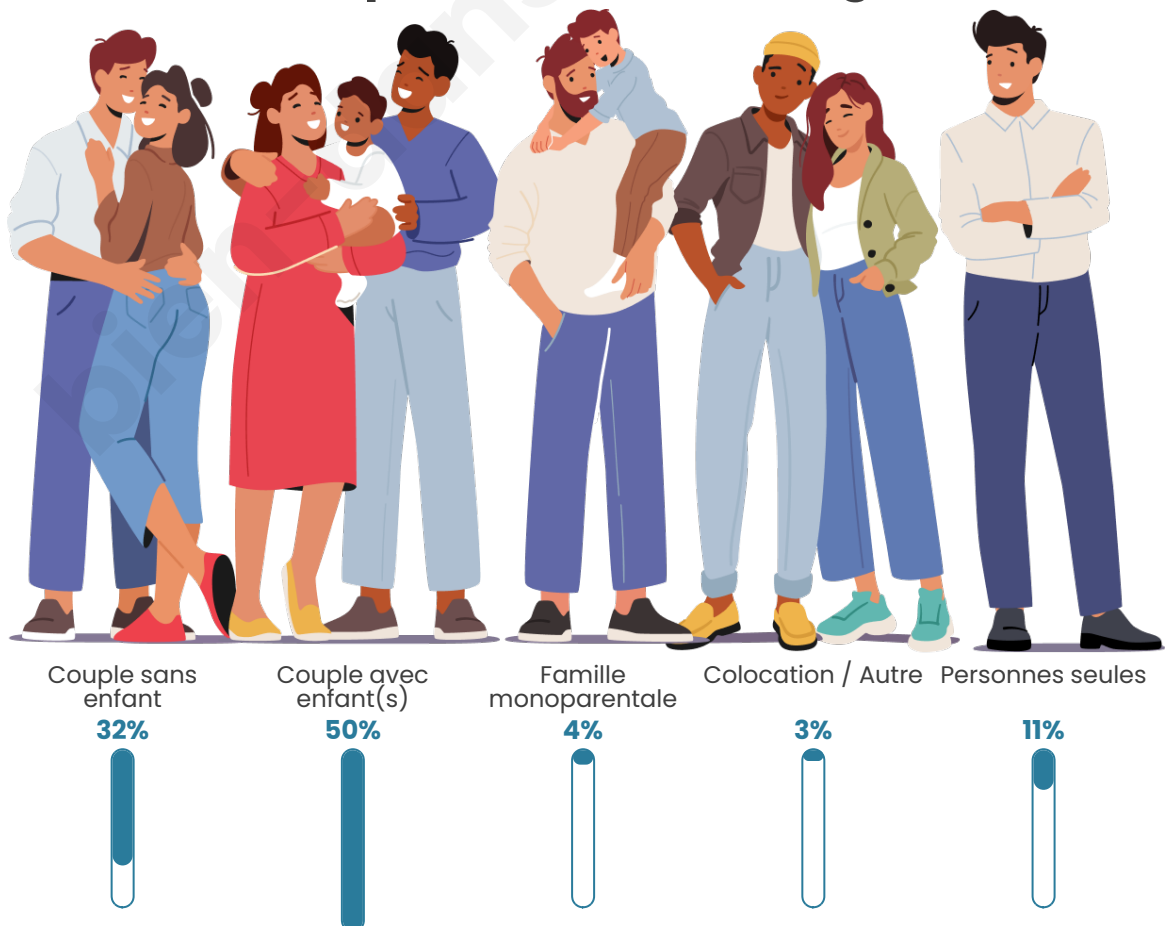

Nombre d'habitants

1 570

Age moyen

42 ans

Pop active

41.1%

Taux chômage

4.6%

Tranche d'âge

Activité professionnelle

Niveau de diplôme

Composition des ménages

Profils électoraux

Premier tour

	Emmanuel MACRON	34.04 %
	Marine LE PEN	20.37 %
	Jean-Luc MÉLENCHON	15.16 %
	Valérie PÉCRESSÉ	9.32 %
	Éric ZEMMOUR	8.32 %
	Yannick JADOT	3.98 %
	Jean LASSALLE	2.86 %
	Nicolas DUPONT- AIGNAN	1.86 %
	Fabien ROUSSEL	1.49 %
	Anne HIDALGO	1.37 %
	Nathalie ARTHAUD	0.62 %
	Philippe POUTOU	0.62 %