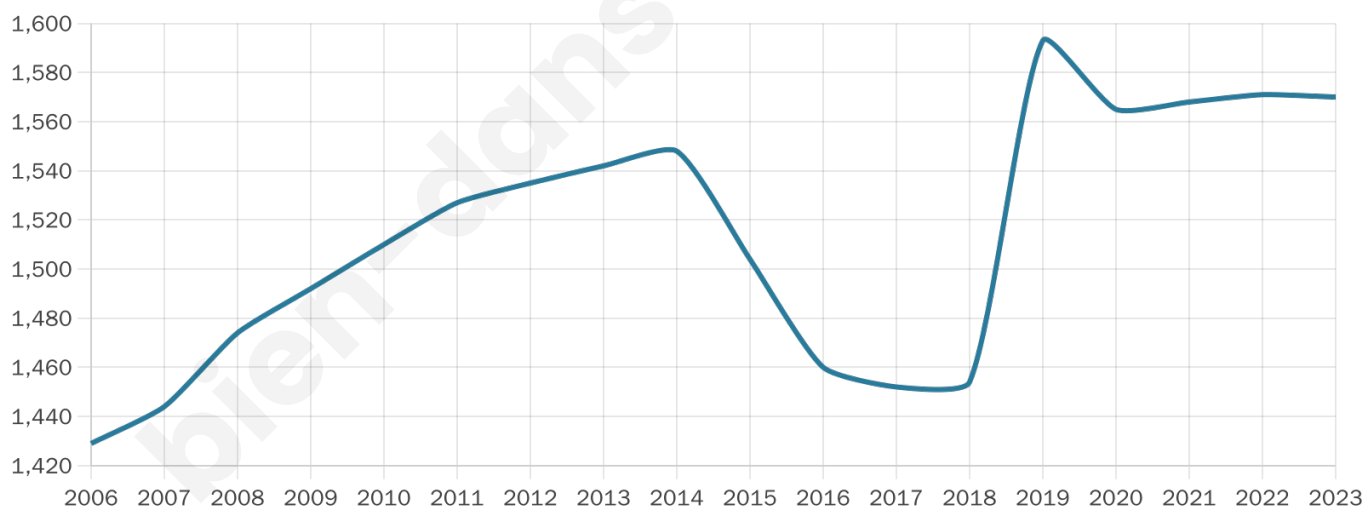

Nombre d'habitants

1 570

Age moyen

42 ans

Pop active

41.1%

Taux chômage

4.6%

Pop densité

157 h/km²

Revenu moyen

31 290 €/an

Evolution du nombre d'habitants

Sources : Institut national de la statistique et des études économiques (insee) selon Les dernières parutions officielles de 2024 portant sur les années 2020, 2021 et 2022.

Tranche d'âge

Activité professionnelle

Niveau de diplôme

Composition des ménages

Profils électoraux

Premier tour

	Emmanuel MACRON	34.04 %
	Marine LE PEN	20.37 %
	Jean-Luc MÉLENCHON	15.16 %
	Valérie PÉCRESSÉ	9.32 %
	Éric ZEMMOUR	8.32 %
	Yannick JADOT	3.98 %
	Jean LASSALLE	2.86 %
	Nicolas DUPONT- AIGNAN	1.86 %
	Fabien ROUSSEL	1.49 %
	Anne HIDALGO	1.37 %
	Nathalie ARTHAUD	0.62 %
	Philippe POUTOU	0.62 %