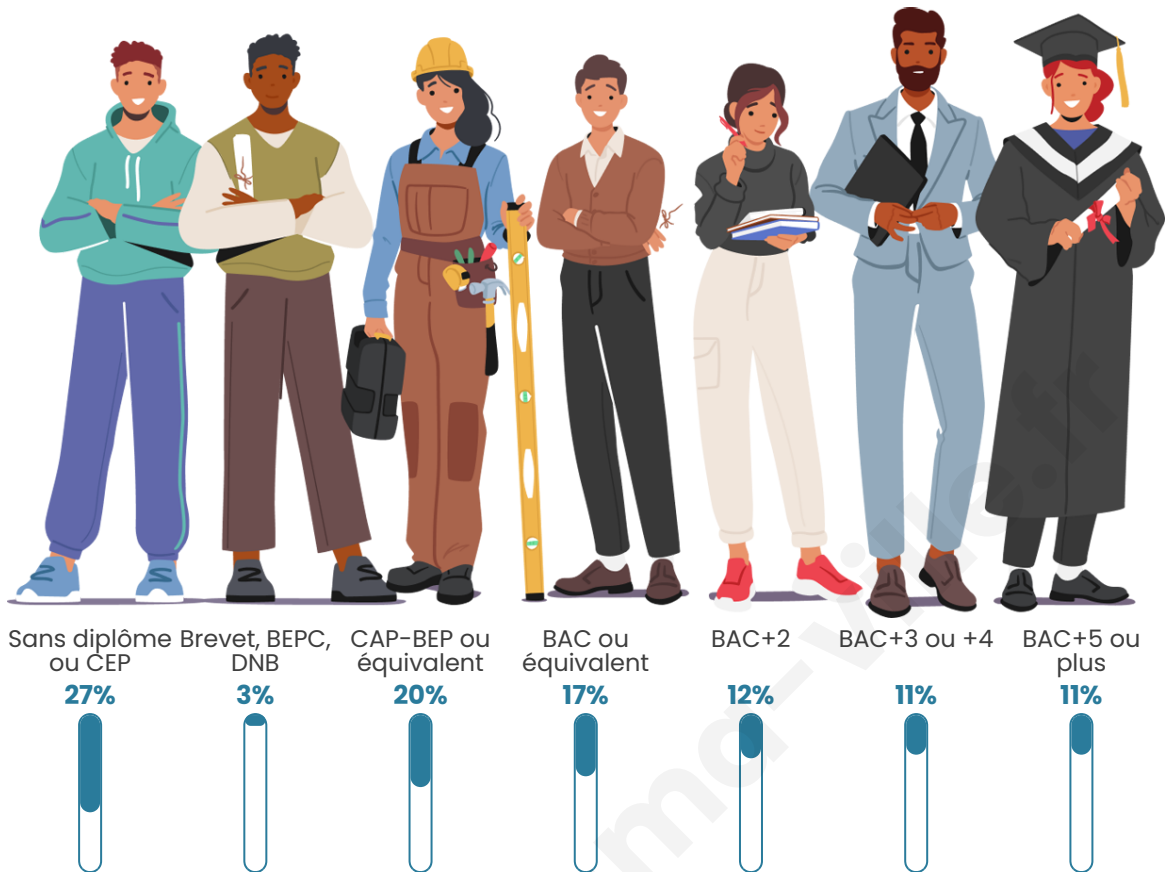

Nombre d'habitants

1 570

Age moyen

42 ans

Pop active

41.1%

Taux chômage

4.6%

Pop densité

157 h/km²

Revenu moyen

31 290 €/an

Evolution du nombre d'habitants

Sources : Institut national de la statistique et des études économiques (insee) selon Les dernières parutions officielles de 2024 portant sur les années 2020, 2021 et 2022.

Tranche d'âge

Activité professionnelle

Niveau de diplôme

Composition des ménages

Profils électoraux

Premier tour

	Emmanuel MACRON	34.04 %
	Marine LE PEN	20.37 %
	Jean-Luc MÉLENCHON	15.16 %
	Valérie PÉCRESSÉ	9.32 %
	Éric ZEMMOUR	8.32 %
	Yannick JADOT	3.98 %
	Jean LASSALLE	2.86 %
	Nicolas DUPONT- AIGNAN	1.86 %
	Fabien ROUSSEL	1.49 %
	Anne HIDALGO	1.37 %
	Nathalie ARTHAUD	0.62 %
	Philippe POUTOU	0.62 %