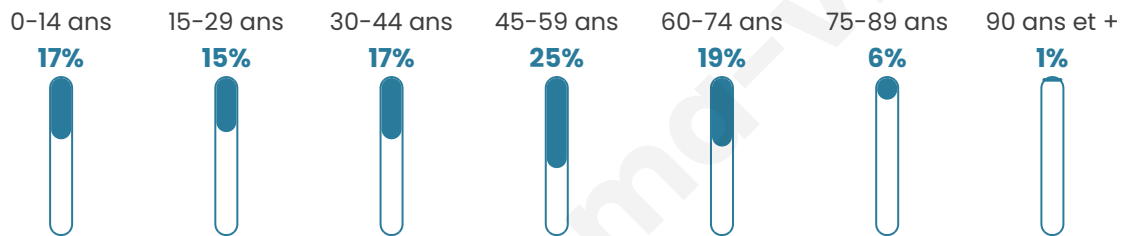

Nombre d'habitants

1 570

Age moyen

42 ans

Pop active

41.1%

Taux chômage

4.6%

Pop densité

157 h/km²

Revenu moyen

31 290 €/an

Evolution du nombre d'habitants

Sources : Institut national de la statistique et des études économiques (insee) selon Les dernières parutions officielles de 2024 portant sur les années 2020, 2021 et 2022.

Tranche d'âge

Activité professionnelle

Niveau de diplôme

Composition des ménages

Profils électoraux

Premier tour

	Emmanuel MACRON	34.04 %
	Marine LE PEN	20.37 %
	Jean-Luc MÉLENCHON	15.16 %
	Valérie PÉCRESSÉ	9.32 %
	Éric ZEMMOUR	8.32 %
	Yannick JADOT	3.98 %
	Jean LASSALLE	2.86 %
	Nicolas DUPONT- AIGNAN	1.86 %
	Fabien ROUSSEL	1.49 %
	Anne HIDALGO	1.37 %
	Nathalie ARTHAUD	0.62 %
	Philippe POUTOU	0.62 %

997 inscrits

Participation : 81.75%

Votes blancs : 0.86%

Votes nuls : 0.37%

Second tour

	Emmanuel MACRON	64,31 %
	Marine LE PEN	35,69 %

996 inscrits

Participation : 82.03%