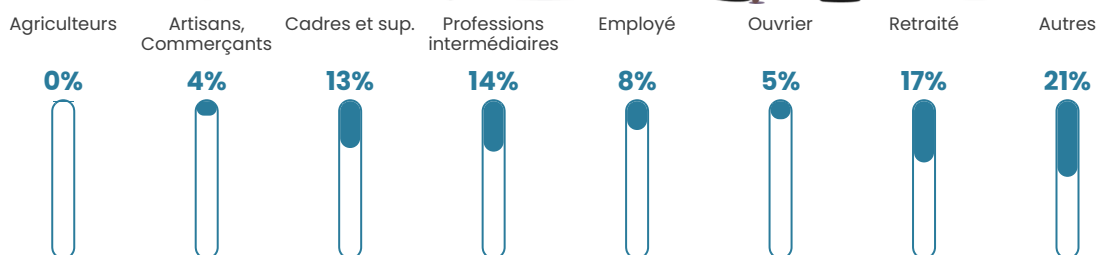

Pop densité

157 h/km²

Revenu moyen

31 290 €/an

Evolution du nombre d'habitants

Sources : Institut national de la statistique et des études économiques (insee) selon Les dernières parutions officielles de 2024 portant sur les années 2020, 2021 et 2022.

Tranche d'âge

Activité professionnelle

Niveau de diplôme

Composition des ménages

Profils électoraux

Premier tour

	Emmanuel MACRON	34.04 %
	Marine LE PEN	20.37 %
	Jean-Luc MÉLENCHON	15.16 %
	Valérie PÉCRESSÉ	9.32 %
	Éric ZEMMOUR	8.32 %
	Yannick JADOT	3.98 %
	Jean LASSALLE	2.86 %
	Nicolas DUPONT- AIGNAN	1.86 %
	Fabien ROUSSEL	1.49 %
	Anne HIDALGO	1.37 %
	Nathalie ARTHAUD	0.62 %
	Philippe POUTOU	0.62 %