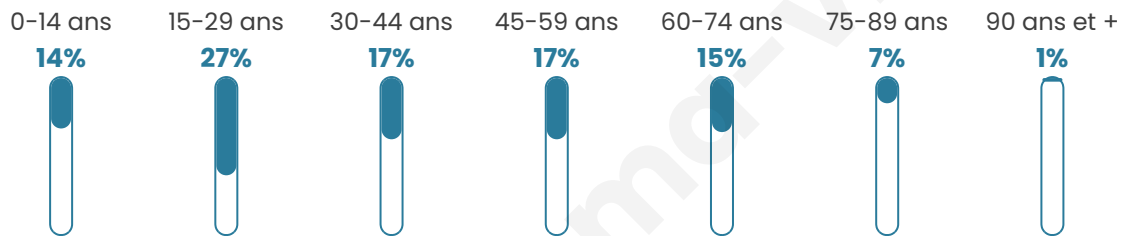

# Statistiques sur la population

Nombre d'habitants

**10 487**

Age moyen

**40 ans**

Pop active

**49.2%**

Taux chômage

**9.5%**

Pop densité

**1 311 h/km<sup>2</sup>**

Revenu moyen

**21 670 €/an**

## Evolution du nombre d'habitants

Sources : Institut national de la statistique et des études économiques (insee) selon Les dernières parutions officielles de 2024 portant sur les années 2020, 2021 et 2022.

## Tranche d'âge