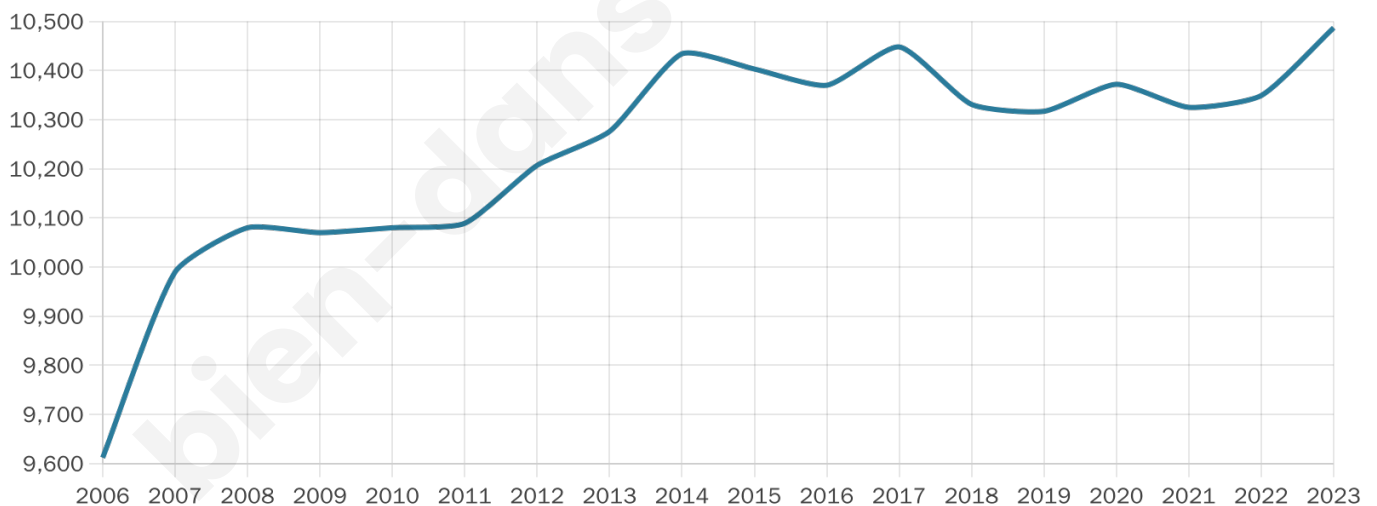

# Statistiques sur la population

Nombre d'habitants

**10 487**

Age moyen

**40 ans**

Pop active

**49.2%**

Taux chômage

**9.5%**

Pop densité

**1 311 h/km<sup>2</sup>**

Revenu moyen

**21 670 €/an**

## Evolution du nombre d'habitants

Sources : Institut national de la statistique et des études économiques (insee) selon Les dernières parutions officielles de 2024 portant sur les années 2020, 2021 et 2022.