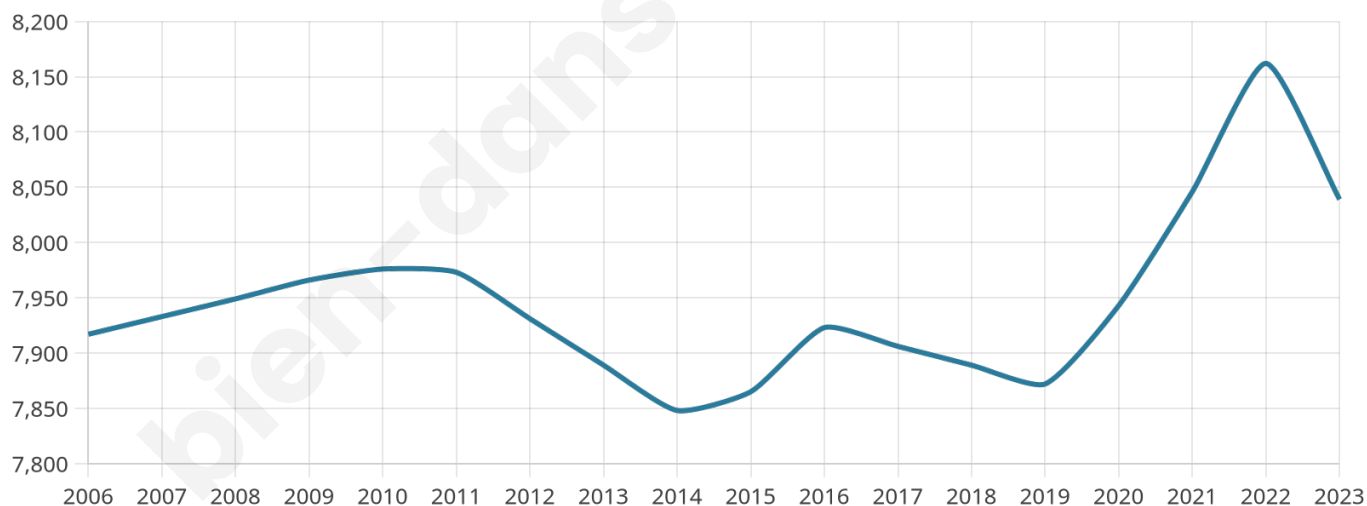

# Statistiques sur la population

Nombre d'habitants

**8 039**

Age moyen

**39 ans**

Pop active

**34.8%**

Taux chômage

**13.3%**

Pop densité

**1 148 h/km<sup>2</sup>**

Revenu moyen

**17 020 €/an**

## Evolution du nombre d'habitants

Sources : Institut national de la statistique et des études économiques (insee) selon Les dernières parutions officielles de 2024 portant sur les années 2020, 2021 et 2022.