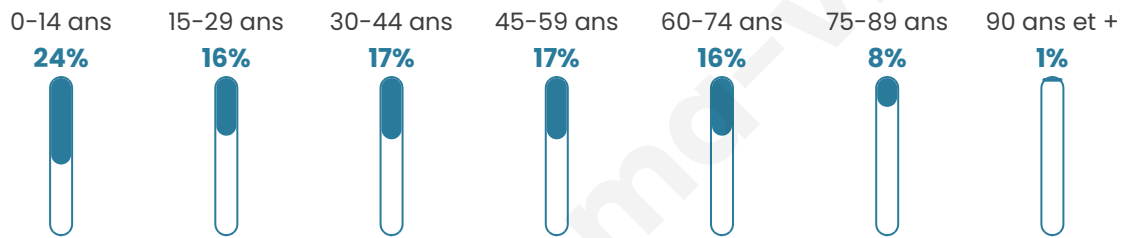

# Statistiques sur la population

Nombre d'habitants

**8 039**

Age moyen

**39 ans**

Pop active

**34.8%**

Taux chômage

**13.3%**

Pop densité

**1 148 h/km<sup>2</sup>**

Revenu moyen

**17 020 €/an**

## Evolution du nombre d'habitants

Sources : Institut national de la statistique et des études économiques (insee) selon Les dernières parutions officielles de 2024 portant sur les années 2020, 2021 et 2022.

## Tranche d'âge