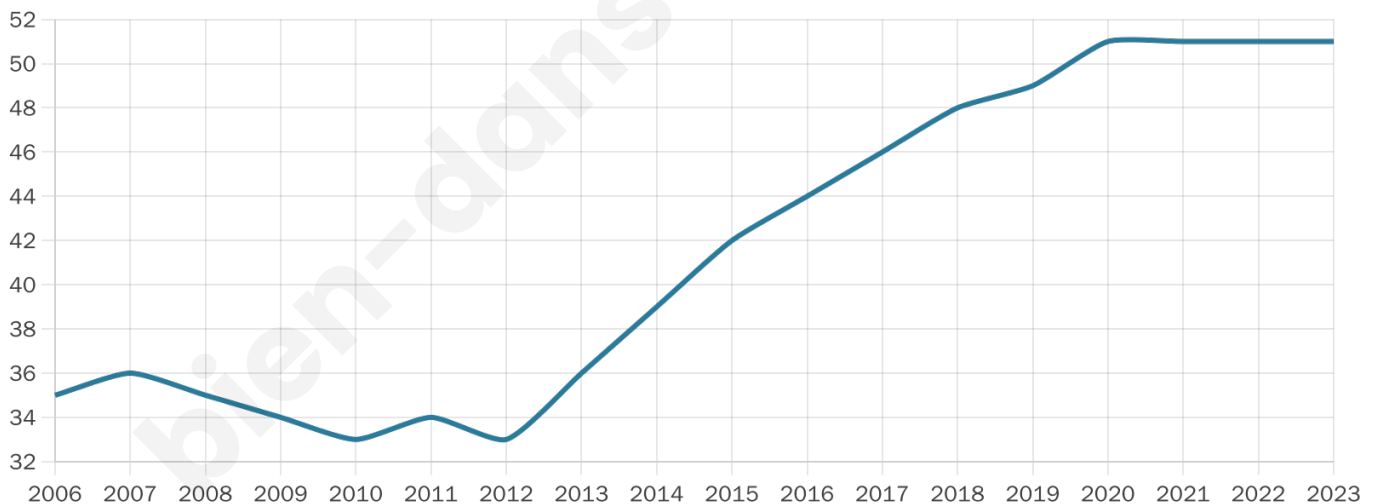

# Statistiques sur la population

Nombre d'habitants

**51**

Age moyen

**39 ans**

Pop active

**60.8%**

Taux chômage

**15.2%**

Pop densité

**4 h/km<sup>2</sup>**

Revenu moyen

**NC**

## Evolution du nombre d'habitants

Sources : Institut national de la statistique et des études économiques (insee) selon Les dernières parutions officielles de 2024 portant sur les années 2020, 2021 et 2022.