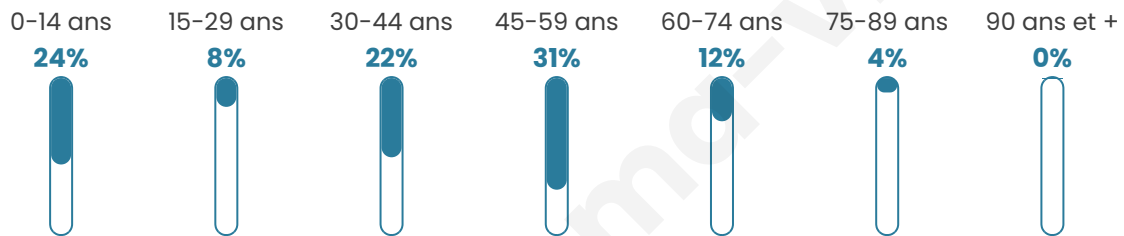

# Statistiques sur la population

Nombre d'habitants

**51**

Age moyen

**39 ans**

Pop active

**60.8%**

Taux chômage

**15.2%**

Pop densité

**4 h/km<sup>2</sup>**

Revenu moyen

**NC**

## Evolution du nombre d'habitants

Sources : Institut national de la statistique et des études économiques (insee) selon Les dernières parutions officielles de 2024 portant sur les années 2020, 2021 et 2022.

## Tranche d'âge