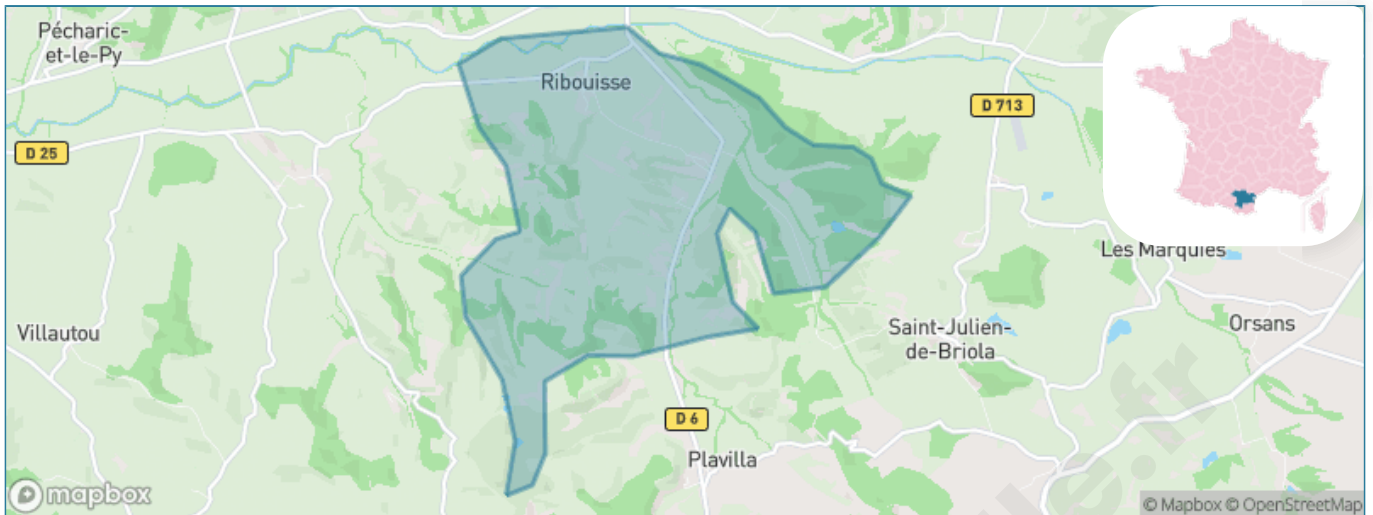

Version web

Ville de Ribouisse

Présenté par

BIEN dans
ma **VILLE** 

Sommaire

Situation géographique	3
Statistiques sur la population	4
Evolution du nombre d'habitants	4
Tranche d'âge	5
0-14 ans	5
15-29 ans	5
30-44 ans	5
45-59 ans	5
60-74 ans	5
75-89 ans	5
90 ans et +	5
Activité professionnelle	5
Agriculteurs	5
Artisans, Commerçants	5
Cadres et sup.	5
Professions intermédiaires	5
Employé	5
Ouvrier	5
Retraité	5
Autres	5
Niveau de diplôme	6
Sans diplôme ou CEP	6
Brevet, BEPC, DNB	6
CAP-BEP ou équivalent	6
BAC ou équivalent	6
BAC+2	6
BAC+3 ou +4	6
BAC+5 ou plus	6
Composition des ménages	6
Couple sans enfant	6
Couple avec enfant(s)	6
Famille monoparentale	6
Colocation / Autre	6
Personnes seules	6
Profils électoraux	7
Premier tour	7
Sécurité	8
Evolution du nombre d'infractions	8
Pour comparer	9
Services à la population	10
Commerce	10
Éducation	10
Villes autour de Ribouisse	11

Situation géographique

i Informations clés

- **Région** : Occitanie
- **Département** : Aude
- **Code postal** : 11270
- **Superficie** : 10 km²

Statistiques sur la population

Nombre d'habitants

97

Age moyen