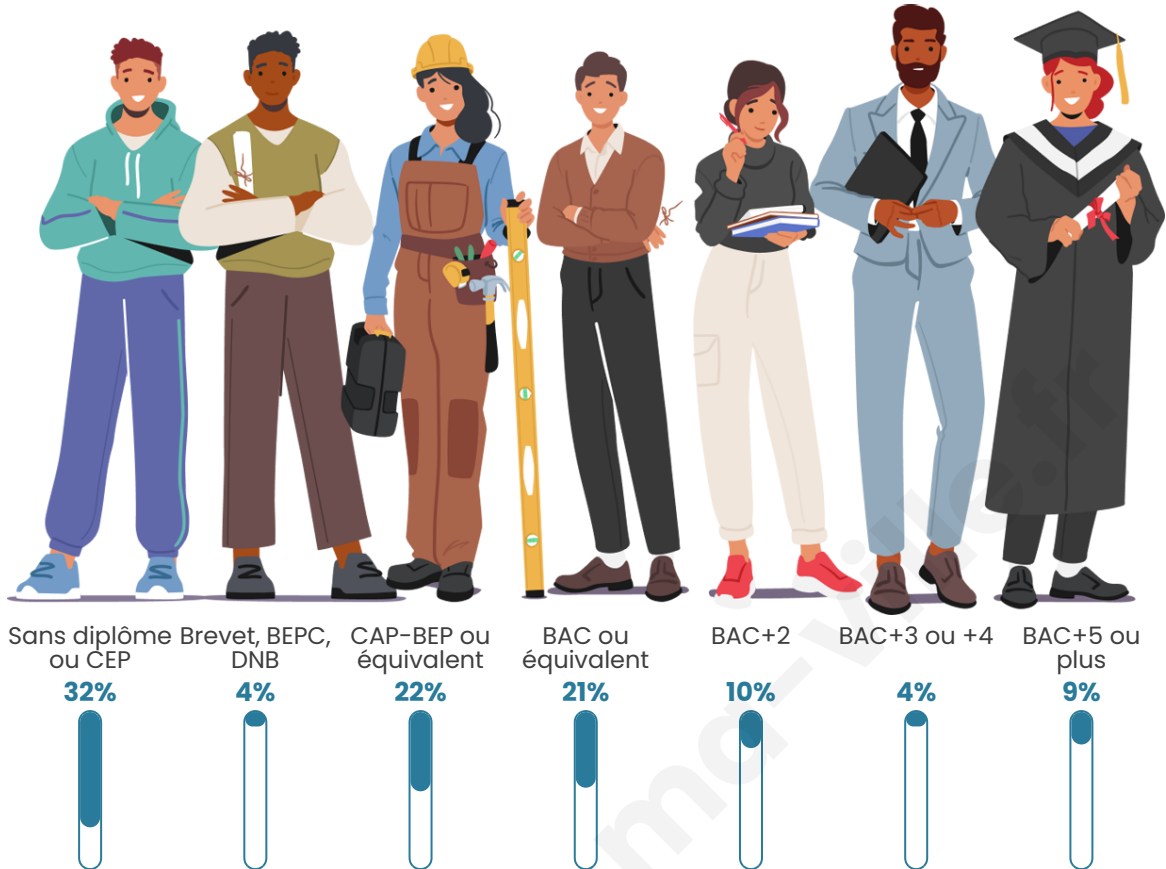

45 ans

Pop active

46.4%

Taux chômage

3.2%

Pop densité

10 h/km²

Revenu moyen

Tranche d'âge

Activité professionnelle

Niveau de diplôme

Composition des ménages

Profils électoraux

Premier tour

	Marine LE PEN	25.76 %
	Emmanuel MACRON	21.21 %
	Jean LASSALLE	15.15 %
	Anne HIDALGO	13.64 %
	Jean-Luc MÉLENCHON	9.09 %
	Fabien ROUSSEL	4.55 %
	Valérie PÉCRESSE	3.03 %
	Nicolas DUPONT-AIGNAN	3.03 %
	Éric ZEMMOUR	1.52 %
	Yannick JADOT	1.52 %
	Philippe POUTOU	1.52 %
	Nathalie ARTHAUD	0.00 %