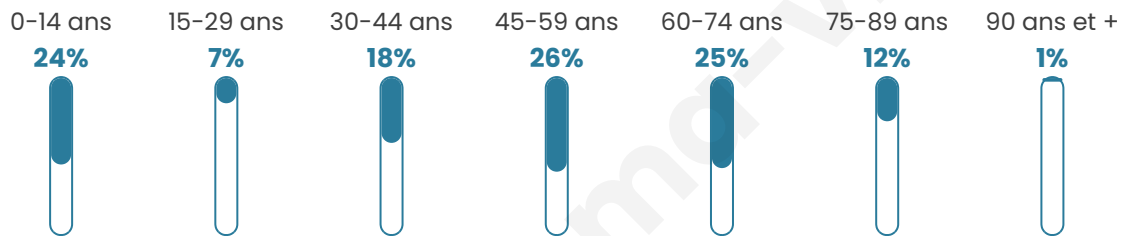

Version web

Ville de Ribouisse

Présenté par

BIEN dans
ma **VILLE** 

Sommaire

Situation géographique	3
Statistiques sur la population	4
Evolution du nombre d'habitants	4
Tranche d'âge	5
0-14 ans	5
15-29 ans	5
30-44 ans	5
45-59 ans	5
60-74 ans	5
75-89 ans	5
90 ans et +	5
Activité professionnelle	5
Agriculteurs	5
Artisans, Commerçants	5
Cadres et sup.	5
Professions intermédiaires	5
Employé	5
Ouvrier	5
Retraité	5
Autres	5
Niveau de diplôme	6
Sans diplôme ou CEP	6
Brevet, BEPC, DNB	6
CAP-BEP ou équivalent	6
BAC ou équivalent	6
BAC+2	6
BAC+3 ou +4	6
BAC+5 ou plus	6
Composition des ménages	6
Couple sans enfant	6
Couple avec enfant(s)	6
Famille monoparentale	6
Colocation / Autre	6
Personnes seules	6
Profils électoraux	7
Premier tour	7
Sécurité	8
Evolution du nombre d'infractions	8
Pour comparer	9
Services à la population	10
Commerce	10
Éducation	10
Villes autour de Ribouisse	11

45 ans

Pop active

46.4%

Taux chômage

3.2%

Pop densité

10 h/km²

Revenu moyen

20 180 €/an

Evolution du nombre d'habitants

Sources : Institut national de la statistique et des études économiques (insee) selon Les dernières parutions officielles de 2024 portant sur les années 2020, 2021 et 2022.

Tranche d'âge

Activité professionnelle

Niveau de diplôme

Composition des ménages

Profils électoraux

Premier tour

	Marine LE PEN	25.76 %
	Emmanuel MACRON	21.21 %
	Jean LASSALLE	15.15 %
	Anne HIDALGO	13.64 %
	Jean-Luc MÉLENCHON	9.09 %
	Fabien ROUSSEL	4.55 %
	Valérie PÉCRESSE	3.03 %
	Nicolas DUPONT-AIGNAN	3.03 %
	Éric ZEMMOUR	1.52 %
	Yannick JADOT	1.52 %
	Philippe POUTOU	1.52 %
	Nathalie ARTHAUD	0.00 %