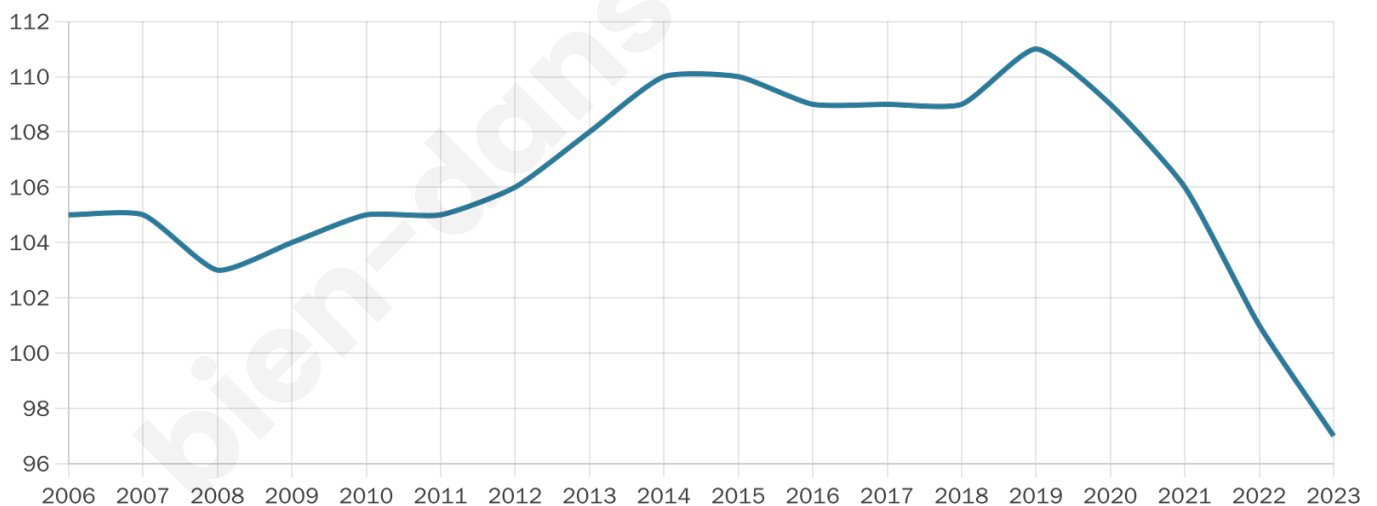

45 ans

Pop active

46.4%

Taux chômage

3.2%

Pop densité

10 h/km²

Revenu moyen

20 180 €/an

Evolution du nombre d'habitants

Sources : Institut national de la statistique et des études économiques (insee) selon Les dernières parutions officielles de 2024 portant sur les années 2020, 2021 et 2022.