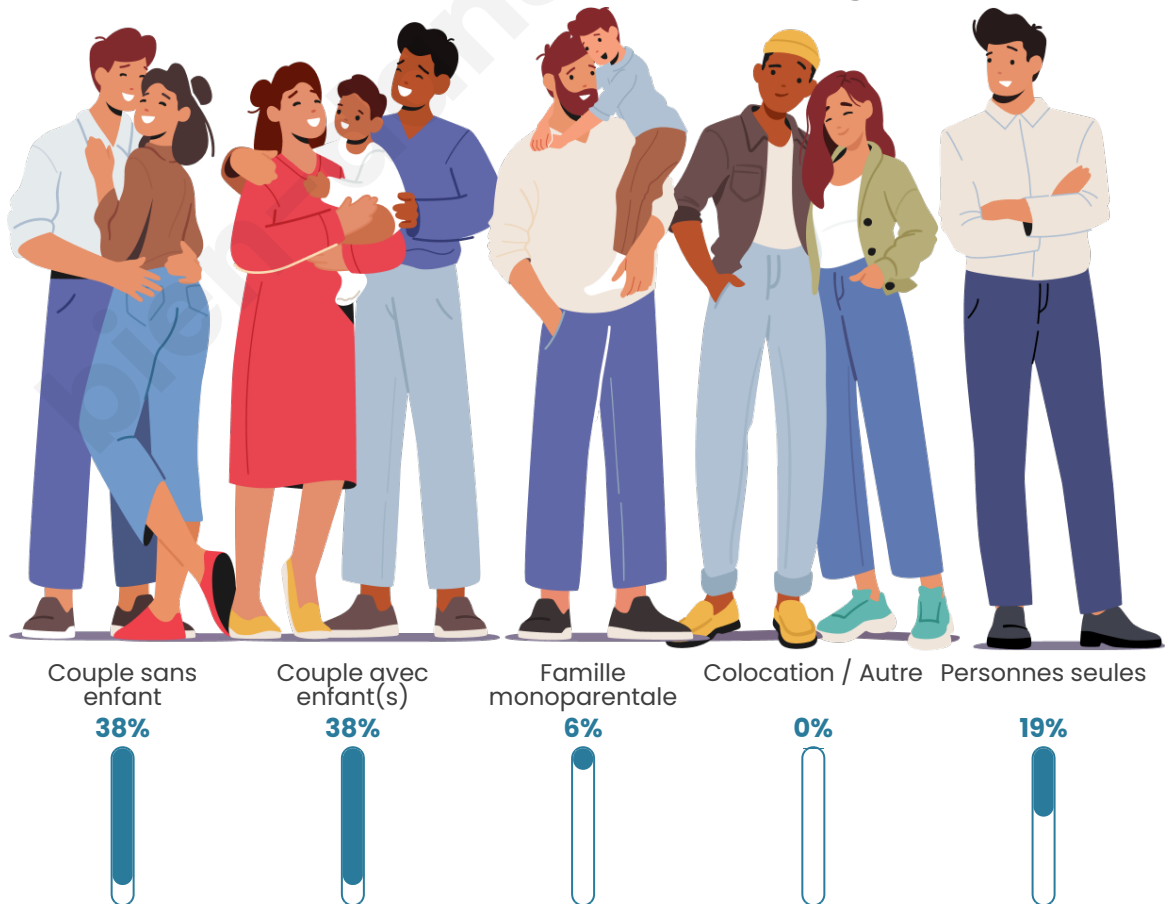

Tranche d'âge

Activité professionnelle

Niveau de diplôme

Composition des ménages

Profils électoraux

Premier tour

	Marine LE PEN	25.76 %
	Emmanuel MACRON	21.21 %
	Jean LASSALLE	15.15 %
	Anne HIDALGO	13.64 %
	Jean-Luc MÉLENCHON	9.09 %
	Fabien ROUSSEL	4.55 %
	Valérie PÉCRESSE	3.03 %
	Nicolas DUPONT-AIGNAN	3.03 %
	Éric ZEMMOUR	1.52 %
	Yannick JADOT	1.52 %
	Philippe POUTOU	1.52 %
	Nathalie ARTHAUD	0.00 %