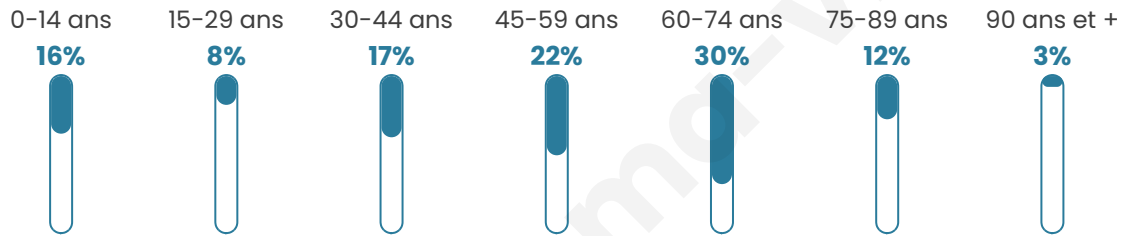

106

Age moyen

49 ans

Pop active

48.1%

Taux chômage

8.6%

Pop densité

6 h/km²

Revenu moyen

18 750 €/an

Evolution du nombre d'habitants

Sources : Institut national de la statistique et des études économiques (insee) selon Les dernières parutions officielles de 2024 portant sur les années 2020, 2021 et 2022.

Tranche d'âge

Activité professionnelle

Niveau de diplôme

Composition des ménages

Profils électoraux

Premier tour

	Jean-Luc MÉLENCHON	21.43 %
	Emmanuel MACRON	19.05 %
	Marine LE PEN	15.48 %
	Éric ZEMMOUR	13.10 %
	Jean LASSALLE	9.52 %
	Fabien ROUSSEL	8.33 %
	Valérie PÉCRESE	7.14 %
	Yannick JADOT	4.76 %
	Nicolas DUPONT- AIGNAN	1.19 %
	Nathalie ARTHAUD	0.00 %
	Anne HIDALGO	0.00 %
	Philippe POUTOU	0.00 %

108 inscrits

Participation : 78.7%

Votes blancs : 1.18%

Votes nuls : 0.00%

Second tour

	Emmanuel MACRON	42,03 %
	Marine LE PEN	57,97 %

108 inscrits

Participation : 80.56%