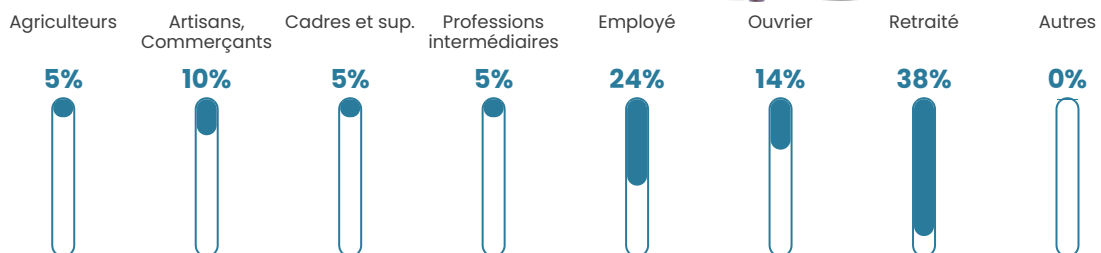

6 h/km²

Revenu moyen

18 750 €/an

Evolution du nombre d'habitants

Sources : Institut national de la statistique et des études économiques (insee) selon Les dernières parutions officielles de 2024 portant sur les années 2020, 2021 et 2022.

Tranche d'âge

Activité professionnelle

Niveau de diplôme

Composition des ménages

Profils électoraux

Premier tour

	Jean-Luc MÉLENCHON	21.43 %
	Emmanuel MACRON	19.05 %
	Marine LE PEN	15.48 %
	Éric ZEMMOUR	13.10 %
	Jean LASSALLE	9.52 %
	Fabien ROUSSEL	8.33 %
	Valérie PÉCRESE	7.14 %
	Yannick JADOT	4.76 %
	Nicolas DUPONT- AIGNAN	1.19 %
	Nathalie ARTHAUD	0.00 %
	Anne HIDALGO	0.00 %
	Philippe POUTOU	0.00 %