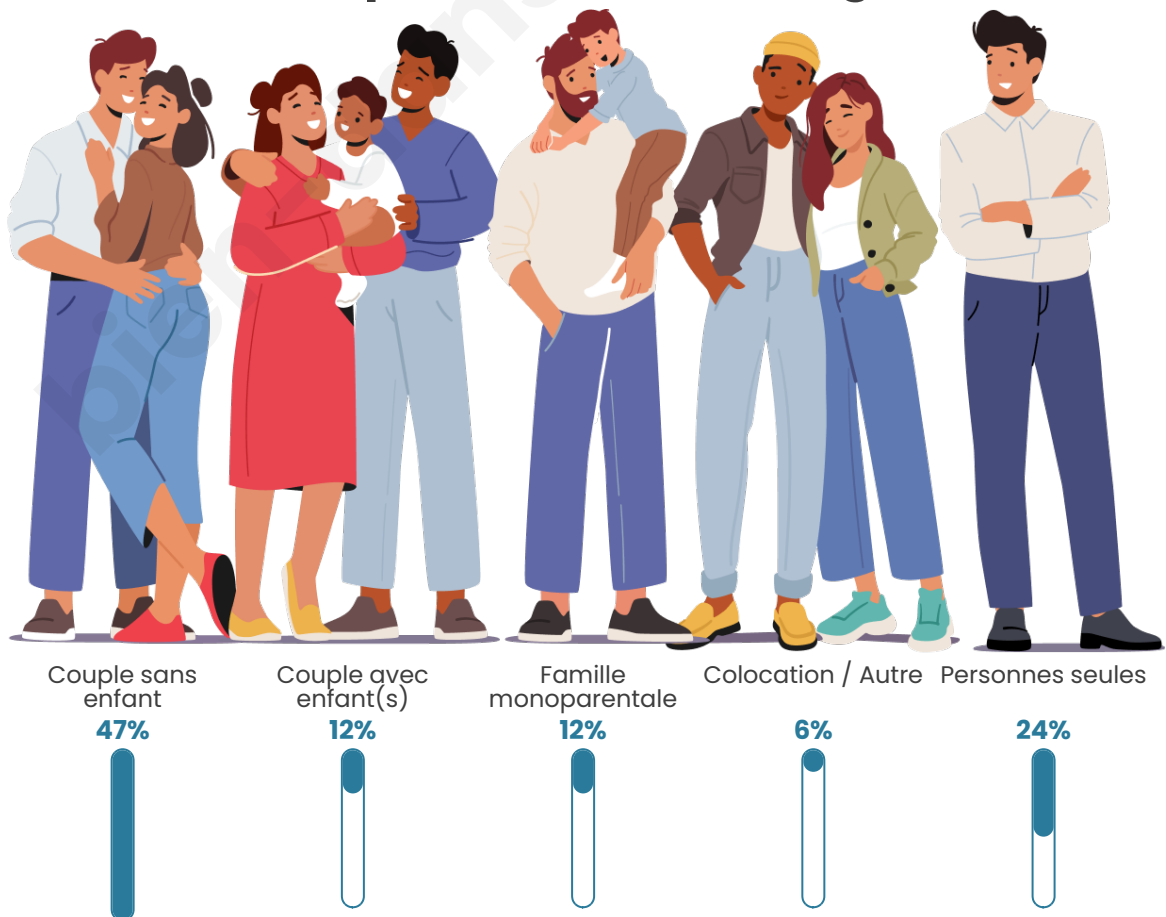

Tranche d'âge

Activité professionnelle

Niveau de diplôme

Composition des ménages

Profils électoraux

Premier tour

	Jean-Luc MÉLENCHON	21.43 %
	Emmanuel MACRON	19.05 %
	Marine LE PEN	15.48 %
	Éric ZEMMOUR	13.10 %
	Jean LASSALLE	9.52 %
	Fabien ROUSSEL	8.33 %
	Valérie PÉCRESE	7.14 %
	Yannick JADOT	4.76 %
	Nicolas DUPONT- AIGNAN	1.19 %
	Nathalie ARTHAUD	0.00 %
	Anne HIDALGO	0.00 %
	Philippe POUTOU	0.00 %