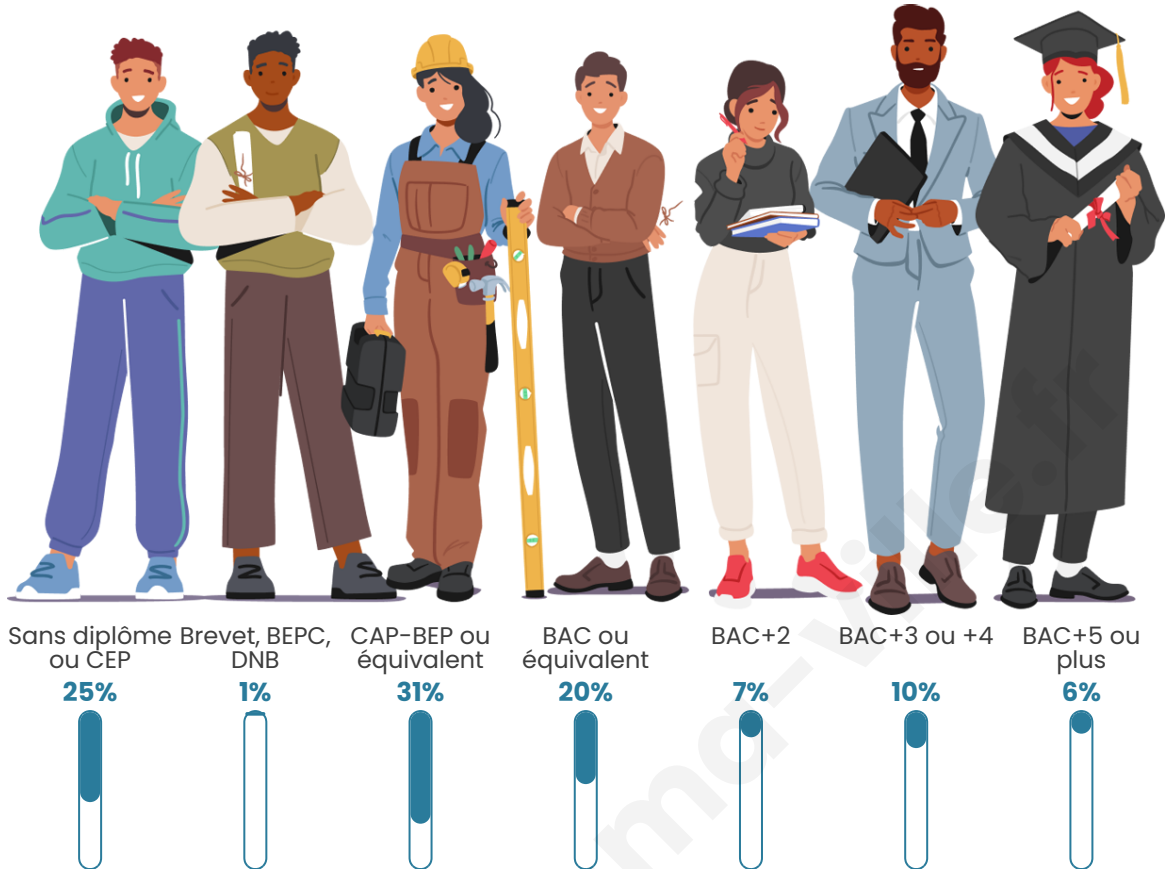

106

Age moyen

49 ans

Pop active

48.1%

Taux chômage

8.6%

Pop densité

Tranche d'âge

Activité professionnelle

Niveau de diplôme

Composition des ménages

Profils électoraux

Premier tour

	Jean-Luc MÉLENCHON	21.43 %
	Emmanuel MACRON	19.05 %
	Marine LE PEN	15.48 %
	Éric ZEMMOUR	13.10 %
	Jean LASSALLE	9.52 %
	Fabien ROUSSEL	8.33 %
	Valérie PÉCRESE	7.14 %
	Yannick JADOT	4.76 %
	Nicolas DUPONT- AIGNAN	1.19 %
	Nathalie ARTHAUD	0.00 %
	Anne HIDALGO	0.00 %
	Philippe POUTOU	0.00 %