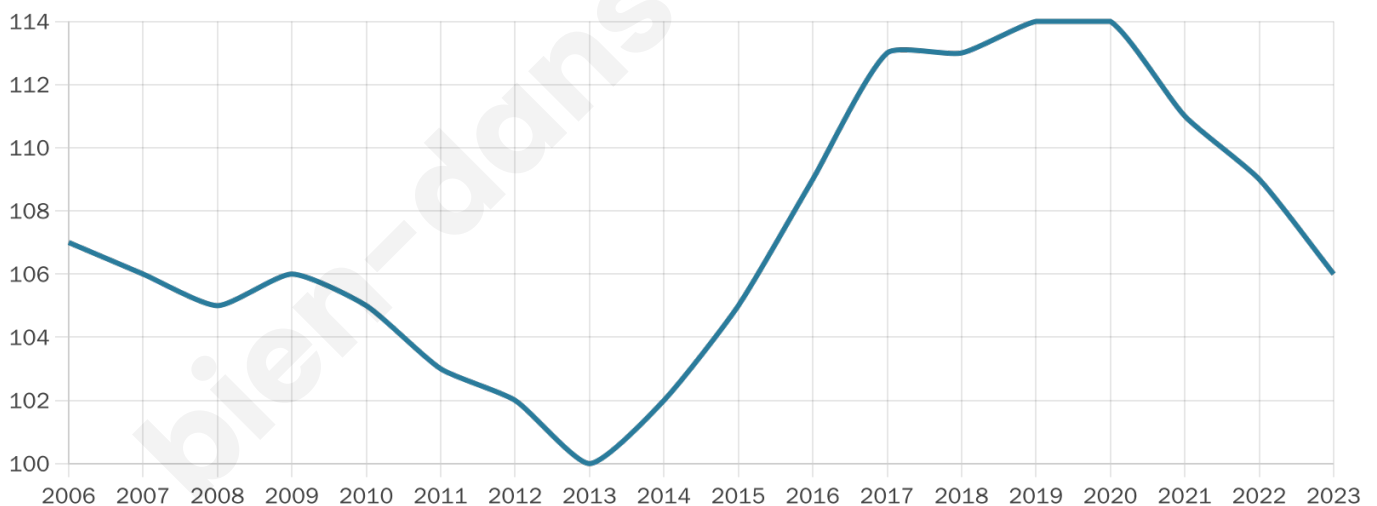

106

Age moyen

49 ans

Pop active

48.1%

Taux chômage

8.6%

Pop densité

6 h/km²

Revenu moyen

18 750 €/an

Evolution du nombre d'habitants

Sources : Institut national de la statistique et des études économiques (insee) selon Les dernières parutions officielles de 2024 portant sur les années 2020, 2021 et 2022.