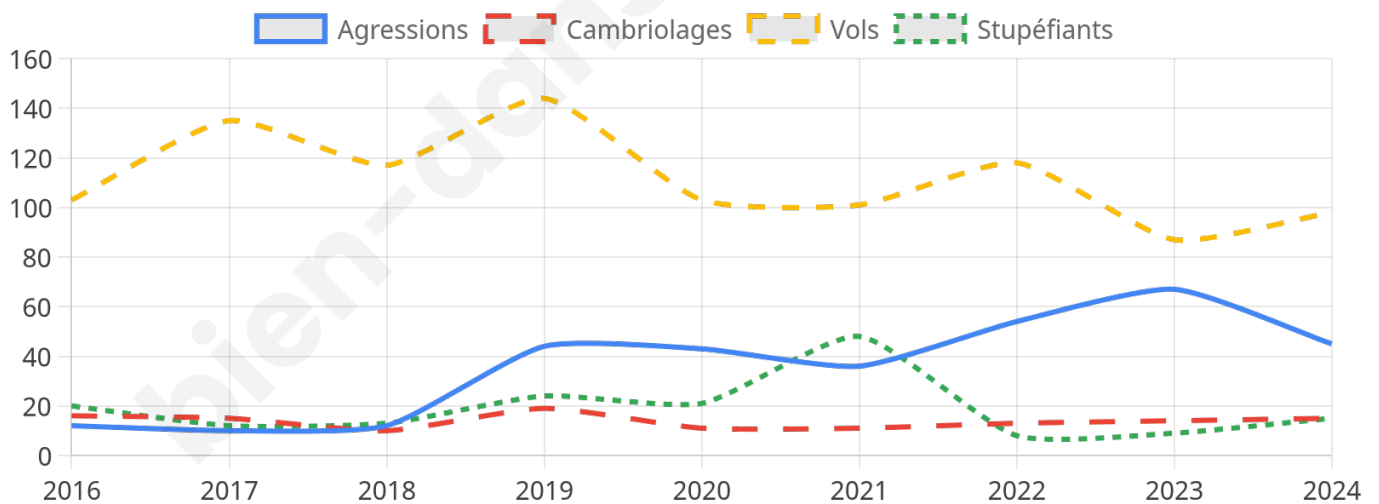

2 818 inscrits

Participation : 76.97%

Votes blancs : 1.43%

Votes nuls : 1.38%

Second tour

	Emmanuel MACRON	51,55 %
	Marine LE PEN	48,45 %

2 818 inscrits

Participation : 74.84%

Votes blancs : 7.78%

Votes nuls : 3.27%

Sécurité

Agressions physiques / sexuelles

45

Cambriolages

15

Vols / dégradations

98

Stupéfiants

15

Evolution du nombre d'infractions

Pour comparer

(en proportion du nombre d'habitants)

■ Ville ■ Département ■ Région

Sources : Bases statistiques communale, départementale et régionale de la délinquance enregistrée par la police et la gendarmerie nationales selon les dernières parutions officielles de 2025 portant sur l'année 2024 ([data.gouv](https://data.gouv.fr)).