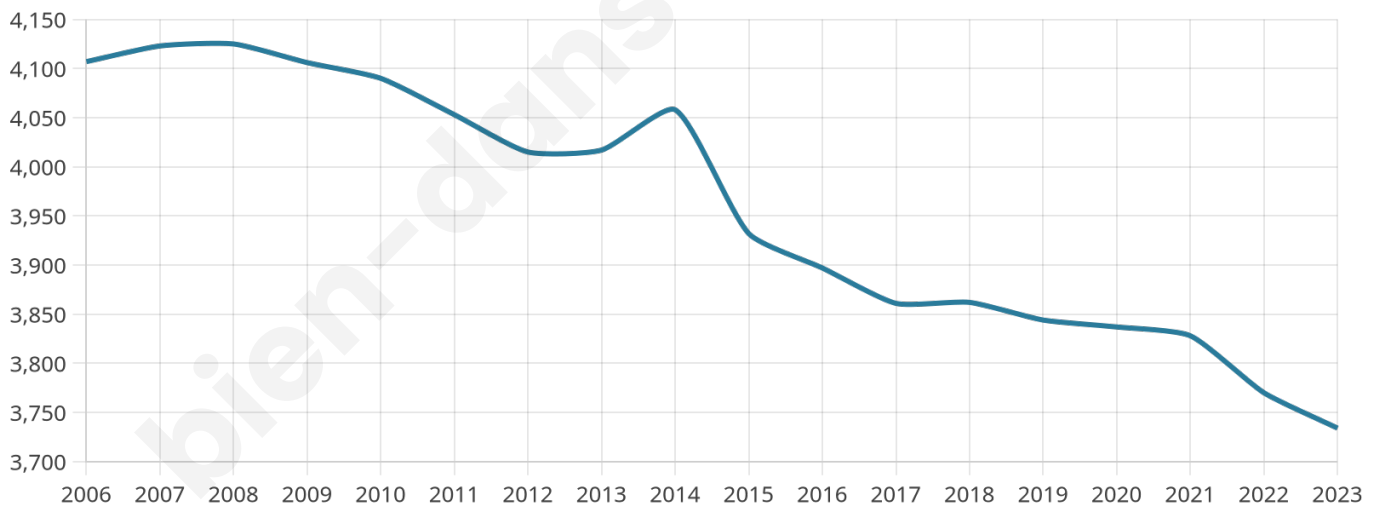

3 734

Age moyen

50 ans

Pop active

37%

Taux chômage

12.9%

Pop densité

170 h/km²

Revenu moyen

19 940 €/an

Evolution du nombre d'habitants

Sources : Institut national de la statistique et des études économiques (insee) selon Les dernières parutions officielles de 2024 portant sur les années 2020, 2021 et 2022.