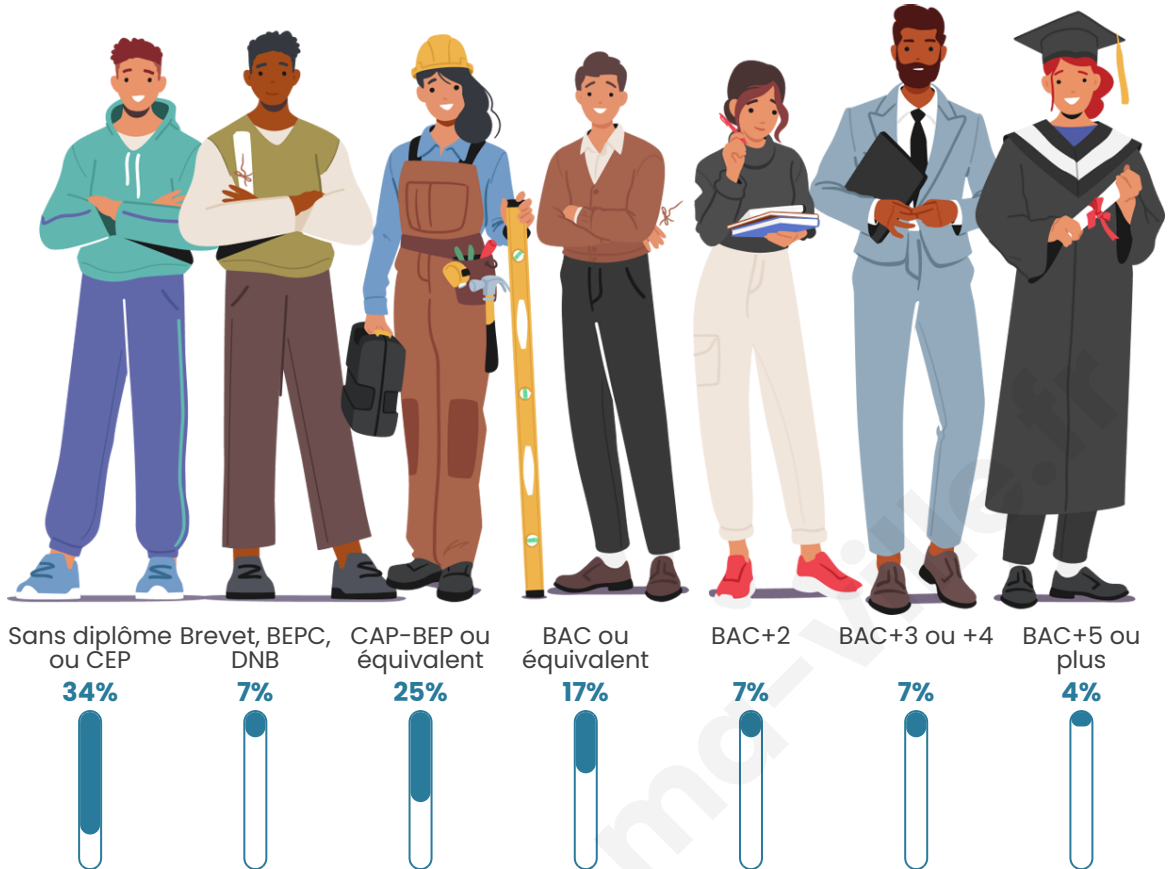

3 734

Age moyen

50 ans

Pop active

37%

Taux chômage

12.9%

Pop densité

Tranche d'âge

Activité professionnelle

Niveau de diplôme

Composition des ménages

Profils électoraux

Premier tour

	Marine LE PEN	28.61 %
	Emmanuel MACRON	25.28 %
	Jean-Luc MÉLENCHON	19.54 %
	Jean LASSALLE	4.55 %
	Valérie PÉCRESE	4.27 %
	Éric ZEMMOUR	4.03 %
	Anne HIDALGO	3.56 %
	Fabien ROUSSEL	3.27 %
	Yannick JADOT	2.75 %
	Nicolas DUPONT-AIGNAN	2.23 %
	Philippe POUTOU	1.23 %
	Nathalie ARTHAUD	0.66 %