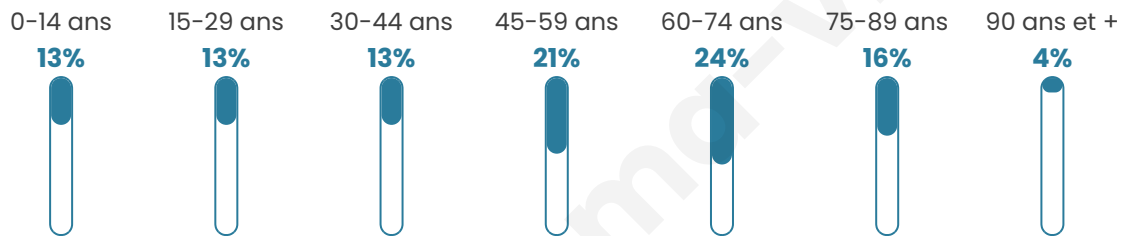

3 734

Age moyen

50 ans

Pop active

37%

Taux chômage

12.9%

Pop densité

170 h/km²

Revenu moyen

19 940 €/an

Evolution du nombre d'habitants

Sources : Institut national de la statistique et des études économiques (insee) selon Les dernières parutions officielles de 2024 portant sur les années 2020, 2021 et 2022.

Tranche d'âge

Activité professionnelle

Niveau de diplôme

Composition des ménages

Profils électoraux

Premier tour

	Marine LE PEN	28.61 %
	Emmanuel MACRON	25.28 %
	Jean-Luc MÉLENCHON	19.54 %
	Jean LASSALLE	4.55 %
	Valérie PÉCRESE	4.27 %
	Éric ZEMMOUR	4.03 %
	Anne HIDALGO	3.56 %
	Fabien ROUSSEL	3.27 %
	Yannick JADOT	2.75 %
	Nicolas DUPONT-AIGNAN	2.23 %
	Philippe POUTOU	1.23 %
	Nathalie ARTHAUD	0.66 %

2 818 inscrits

Participation : 76.97%

Votes blancs : 1.43%

Votes nuls : 1.38%

Second tour

	Emmanuel MACRON	51,55 %
	Marine LE PEN	48,45 %

2 818 inscrits

Participation : 74.84%