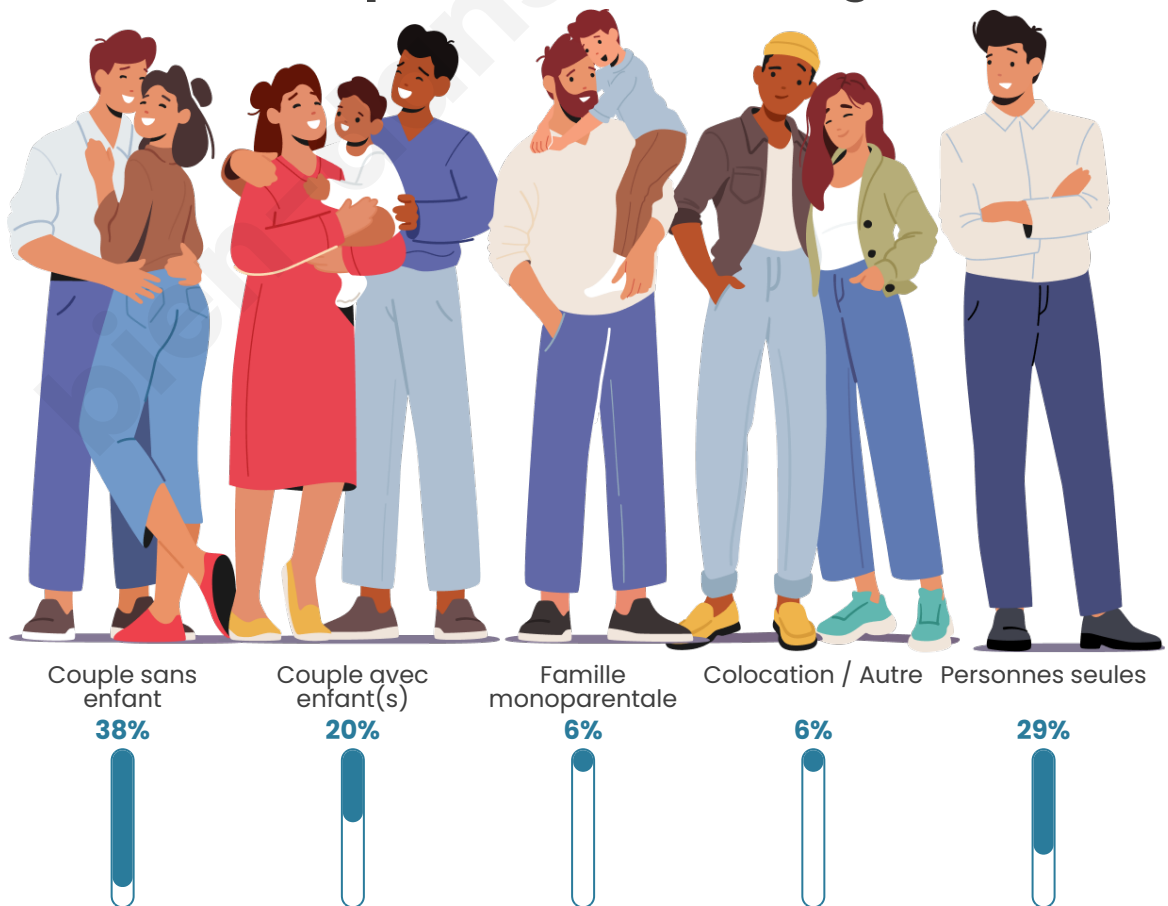

Tranche d'âge

Activité professionnelle

Niveau de diplôme

Composition des ménages

Profils électoraux

Premier tour

	Marine LE PEN	28.61 %
	Emmanuel MACRON	25.28 %
	Jean-Luc MÉLENCHON	19.54 %
	Jean LASSALLE	4.55 %
	Valérie PÉCRESE	4.27 %
	Éric ZEMMOUR	4.03 %
	Anne HIDALGO	3.56 %
	Fabien ROUSSEL	3.27 %
	Yannick JADOT	2.75 %
	Nicolas DUPONT-AIGNAN	2.23 %
	Philippe POUTOU	1.23 %
	Nathalie ARTHAUD	0.66 %