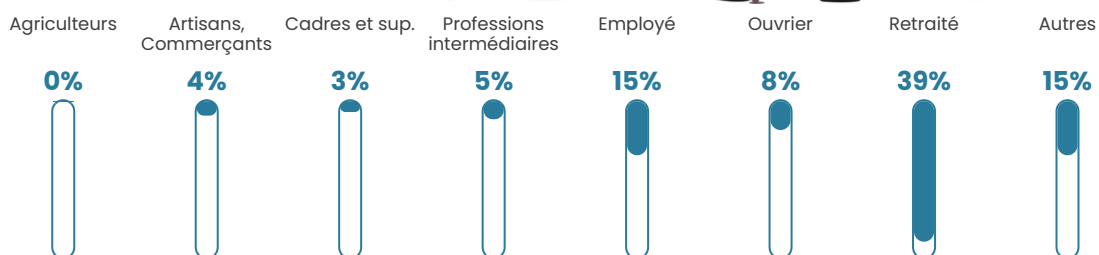

170 h/km²

Revenu moyen

19 940 €/an

Evolution du nombre d'habitants

Sources : Institut national de la statistique et des études économiques (insee) selon Les dernières parutions officielles de 2024 portant sur les années 2020, 2021 et 2022.

Tranche d'âge

Activité professionnelle

Niveau de diplôme

Composition des ménages

Profils électoraux

Premier tour

	Marine LE PEN	28.61 %
	Emmanuel MACRON	25.28 %
	Jean-Luc MÉLENCHON	19.54 %
	Jean LASSALLE	4.55 %
	Valérie PÉCRESE	4.27 %
	Éric ZEMMOUR	4.03 %
	Anne HIDALGO	3.56 %
	Fabien ROUSSEL	3.27 %
	Yannick JADOT	2.75 %
	Nicolas DUPONT-AIGNAN	2.23 %
	Philippe POUTOU	1.23 %
	Nathalie ARTHAUD	0.66 %