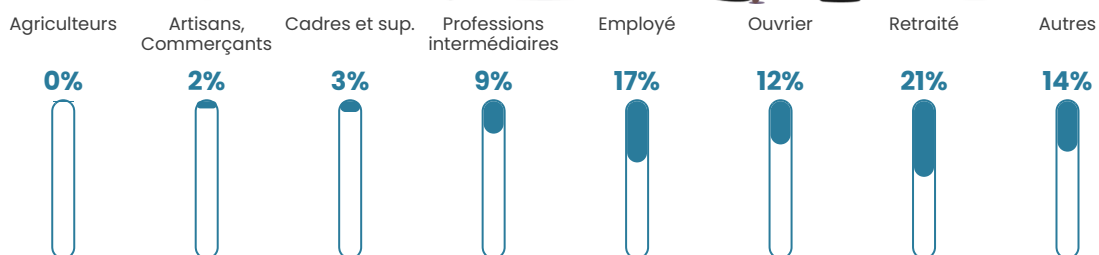

Pop densité

298 h/km²

Revenu moyen

21 860 €/an

Evolution du nombre d'habitants

Sources : Institut national de la statistique et des études économiques (insee) selon Les dernières parutions officielles de 2024 portant sur les années 2020, 2021 et 2022.

Tranche d'âge

Activité professionnelle

Niveau de diplôme

Composition des ménages

Profils électoraux

Premier tour

	Marine LE PEN	36.95 %
	Emmanuel MACRON	20.05 %
	Jean-Luc MÉLENCHON	18.98 %
	Fabien ROUSSEL	6.58 %
	Éric ZEMMOUR	5.61 %
	Valérie PÉCRESSE	2.99 %
	Jean LASSALLE	2.51 %
	Yannick JADOT	2.19 %
	Nicolas DUPONT-AIGNAN	2.03 %
	Anne HIDALGO	0.80 %
	Nathalie ARTHAUD	0.70 %
	Philippe POUTOU	0.59 %