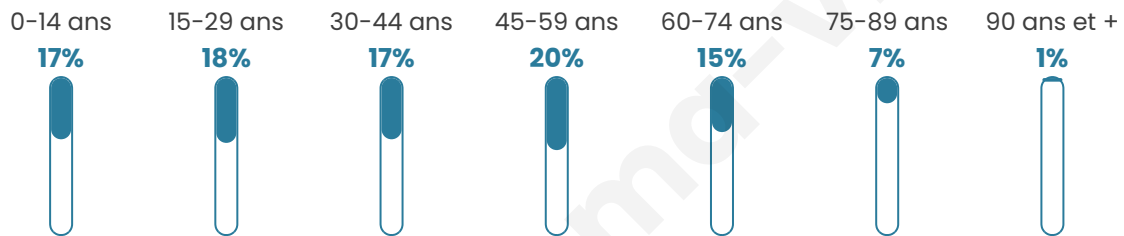

Nombre d'habitants

3 871

Age moyen

41 ans

Pop active

44.8%

Taux chômage

10.7%

Pop densité

298 h/km²

Revenu moyen

21 860 €/an

Evolution du nombre d'habitants

Sources : Institut national de la statistique et des études économiques (insee) selon Les dernières parutions officielles de 2024 portant sur les années 2020, 2021 et 2022.

Tranche d'âge

Activité professionnelle

Niveau de diplôme

Composition des ménages

Profils électoraux

Premier tour

	Marine LE PEN	36.95 %
	Emmanuel MACRON	20.05 %
	Jean-Luc MÉLENCHON	18.98 %
	Fabien ROUSSEL	6.58 %
	Éric ZEMMOUR	5.61 %
	Valérie PÉCRESSE	2.99 %
	Jean LASSALLE	2.51 %
	Yannick JADOT	2.19 %
	Nicolas DUPONT-AIGNAN	2.03 %
	Anne HIDALGO	0.80 %
	Nathalie ARTHAUD	0.70 %
	Philippe POUTOU	0.59 %