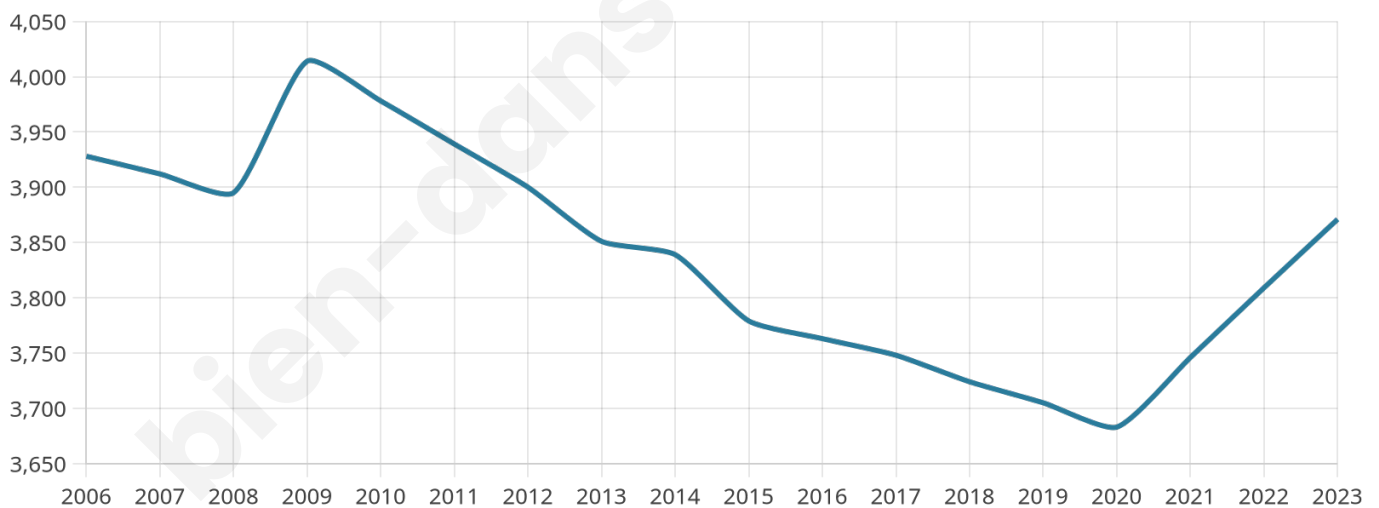

Nombre d'habitants

3 871

Age moyen

41 ans

Pop active

44.8%

Taux chômage

10.7%

Pop densité

298 h/km²

Revenu moyen

21 860 €/an

Evolution du nombre d'habitants

Sources : Institut national de la statistique et des études économiques (insee) selon Les dernières parutions officielles de 2024 portant sur les années 2020, 2021 et 2022.

Tranche d'âge

Activité professionnelle

Niveau de diplôme

Composition des ménages

Profils électoraux

Premier tour

	Marine LE PEN	36.95 %
	Emmanuel MACRON	20.05 %
	Jean-Luc MÉLENCHON	18.98 %
	Fabien ROUSSEL	6.58 %
	Éric ZEMMOUR	5.61 %
	Valérie PÉCRESSE	2.99 %
	Jean LASSALLE	2.51 %
	Yannick JADOT	2.19 %
	Nicolas DUPONT-AIGNAN	2.03 %
	Anne HIDALGO	0.80 %
	Nathalie ARTHAUD	0.70 %
	Philippe POUTOU	0.59 %