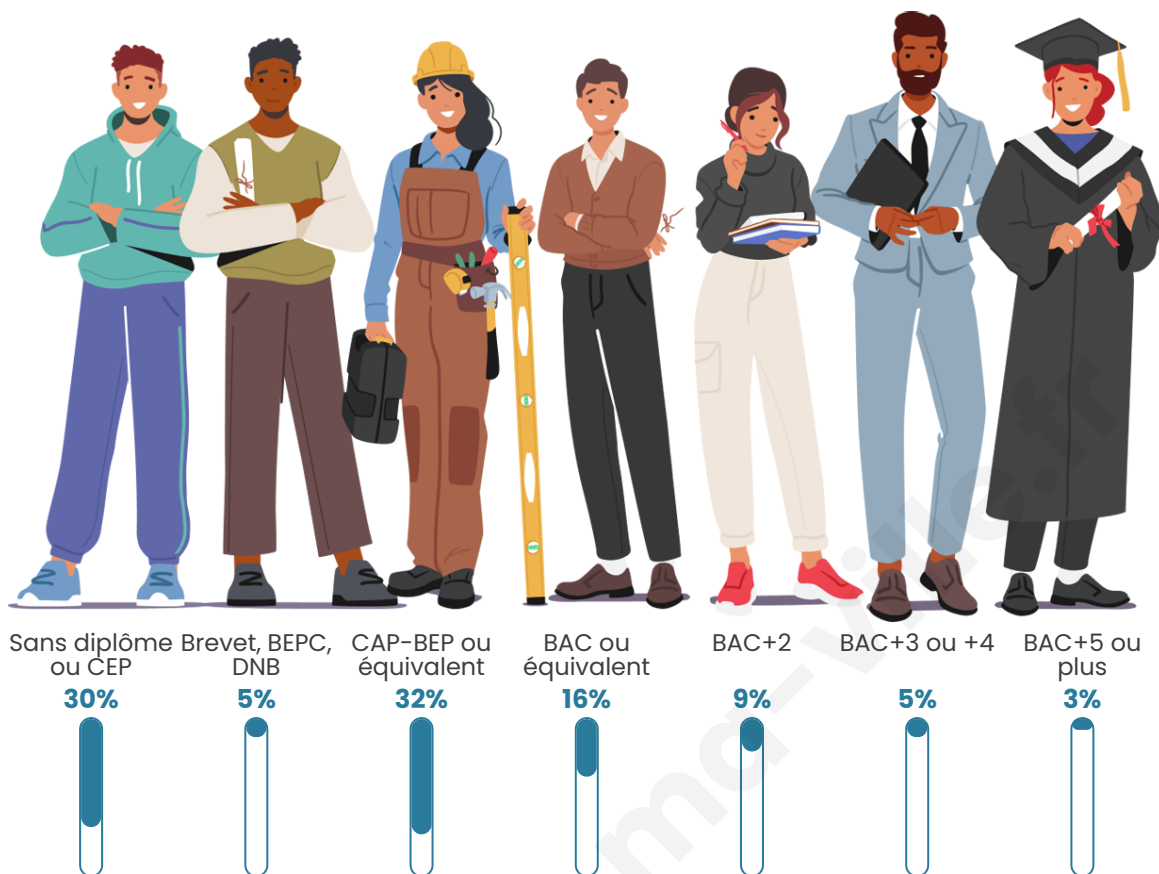

Nombre d'habitants

3 871

Age moyen

41 ans

Pop active

44.8%

Taux chômage

10.7%

Pop densité

298 h/km²

Revenu moyen

21 860 €/an

Evolution du nombre d'habitants

Sources : Institut national de la statistique et des études économiques (insee) selon Les dernières parutions officielles de 2024 portant sur les années 2020, 2021 et 2022.

Tranche d'âge

Activité professionnelle

Niveau de diplôme

Composition des ménages

Profils électoraux

Premier tour

	Marine LE PEN	36.95 %
	Emmanuel MACRON	20.05 %
	Jean-Luc MÉLENCHON	18.98 %
	Fabien ROUSSEL	6.58 %
	Éric ZEMMOUR	5.61 %
	Valérie PÉCRESSE	2.99 %
	Jean LASSALLE	2.51 %
	Yannick JADOT	2.19 %
	Nicolas DUPONT-AIGNAN	2.03 %
	Anne HIDALGO	0.80 %
	Nathalie ARTHAUD	0.70 %
	Philippe POUTOU	0.59 %