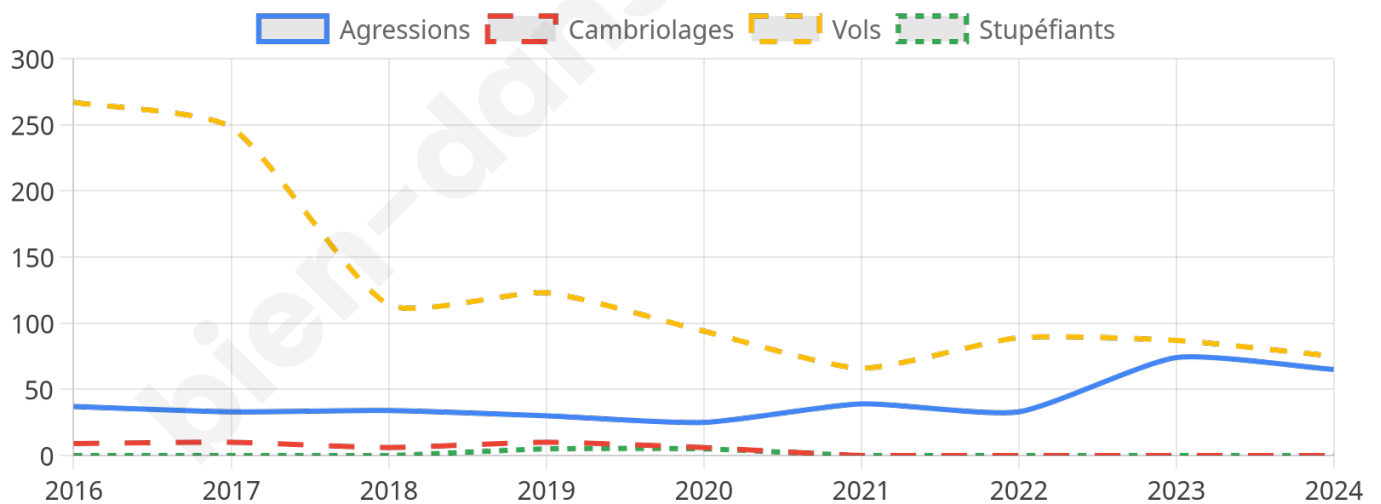

Second tour

	Emmanuel MACRON	40,9 %
	Marine LE PEN	59,1 %

2 532 inscrits

Participation : 74.8%

Votes blancs : 5.54%

Votes nuls : 1.64%

2 532 inscrits

Participation : 75.47%

Votes blancs : 1.62%

Votes nuls : 0.52%

Sécurité

Agressions physiques / sexuelles

65

Cambriolages

0

Vols / dégradations

75

Stupéfiants

0

Evolution du nombre d'infractions

Pour comparer

(en proportion du nombre d'habitants)

Sources : Bases statistiques communale, départementale et régionale de la délinquance enregistrée par la police et la gendarmerie nationales selon les dernières parutions officielles de 2025 portant sur l'année 2024 ([data.gouv](https://data.gouv.fr)).