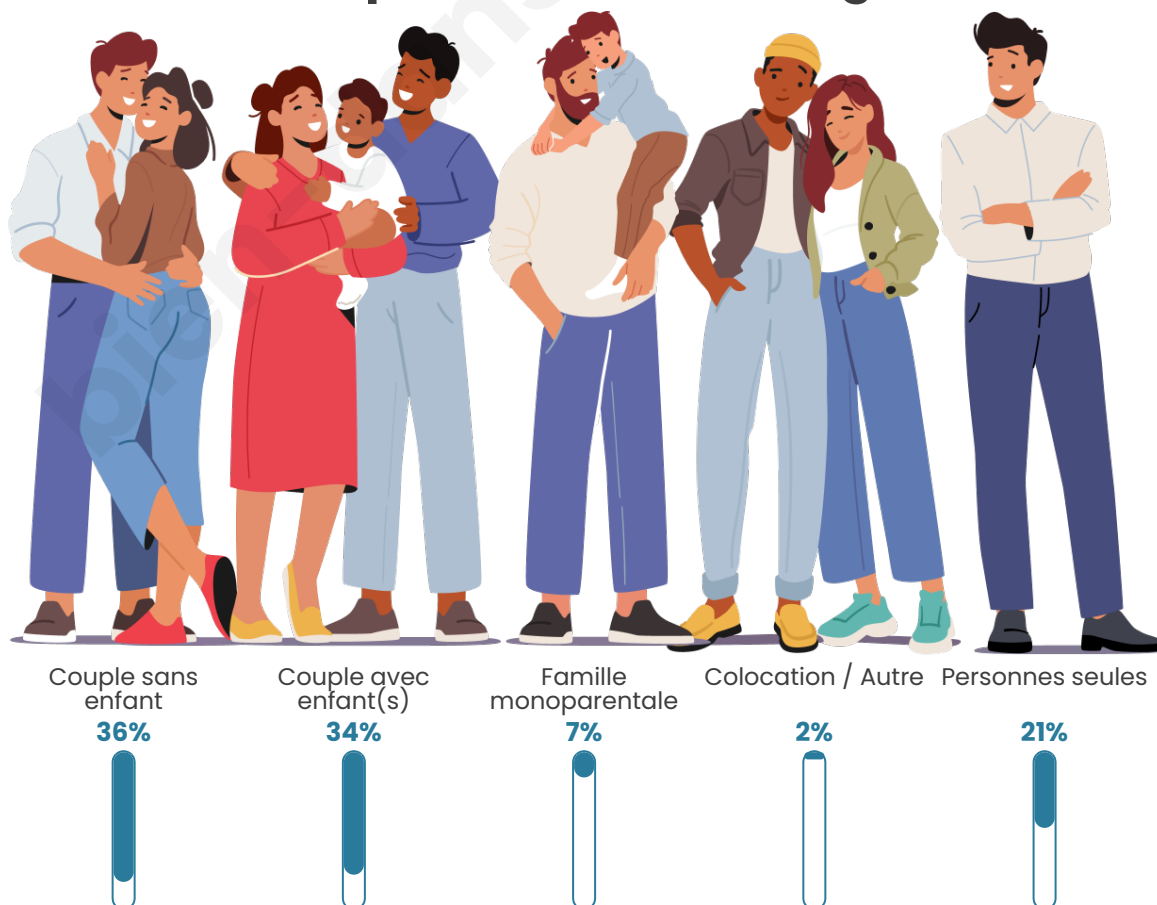

Tranche d'âge

Activité professionnelle

Niveau de diplôme

Composition des ménages

Profils électoraux

Premier tour

	Marine LE PEN	36.95 %
	Emmanuel MACRON	20.05 %
	Jean-Luc MÉLENCHON	18.98 %
	Fabien ROUSSEL	6.58 %
	Éric ZEMMOUR	5.61 %
	Valérie PÉCRESSE	2.99 %
	Jean LASSALLE	2.51 %
	Yannick JADOT	2.19 %
	Nicolas DUPONT-AIGNAN	2.03 %
	Anne HIDALGO	0.80 %
	Nathalie ARTHAUD	0.70 %
	Philippe POUTOU	0.59 %