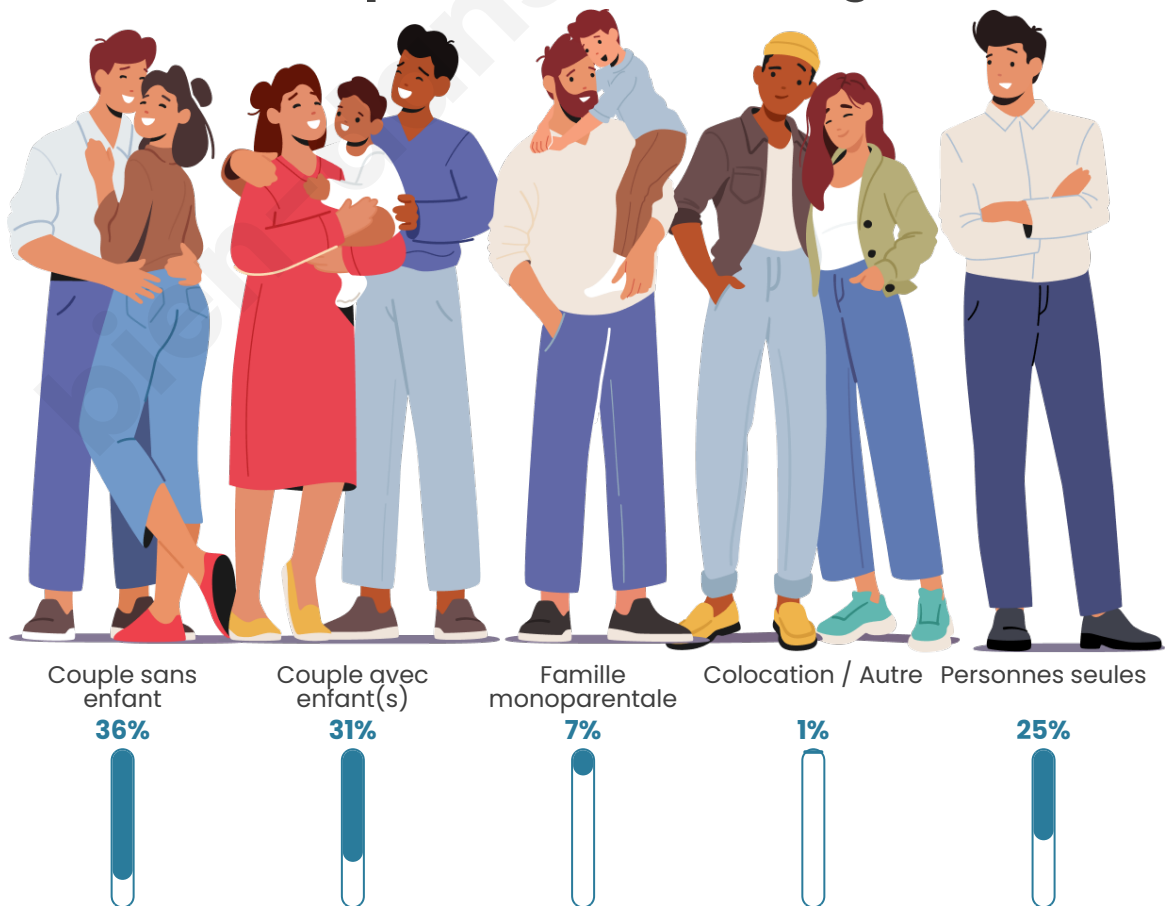

Tranche d'âge

Activité professionnelle

Niveau de diplôme

Composition des ménages

Profils électoraux

Premier tour

	Emmanuel MACRON	35.18 %
	Marine LE PEN	24.66 %
	Jean-Luc MÉLENCHON	14.49 %
	Éric ZEMMOUR	6.01 %
	Yannick JADOT	5.58 %
	Valérie PÉCRESE	4.16 %
	Jean LASSALLE	3.93 %
	Nicolas DUPONT- AIGNAN	2.67 %
	Fabien ROUSSEL	1.14 %
	Anne HIDALGO	1.06 %
	Philippe POUTOU	0.63 %
	Nathalie ARTHAUD	0.51 %