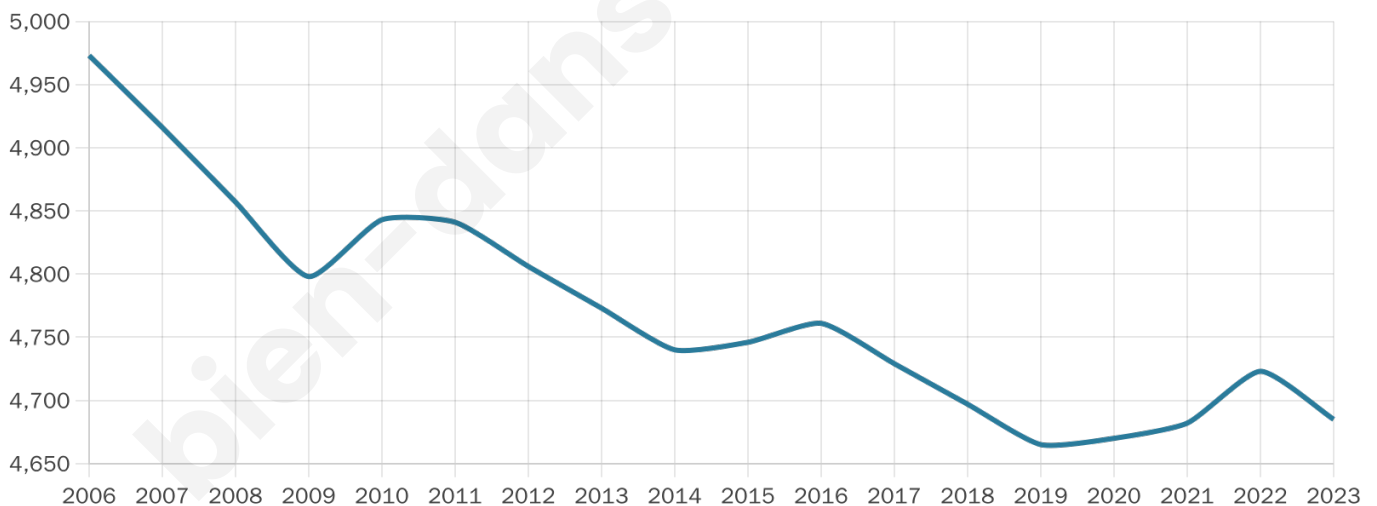

Version web

Ville de Ribeauville

Présenté par

BIEN dans
ma **VILLE** 

Sommaire

Situation géographique	3
Statistiques sur la population	4
Evolution du nombre d'habitants	4
Tranche d'âge	5
0-14 ans	5
15-29 ans	5
30-44 ans	5
45-59 ans	5
60-74 ans	5
75-89 ans	5
90 ans et +	5
Activité professionnelle	5
Agriculteurs	5
Artisans, Commerçants	5
Cadres et sup.	5
Professions intermédiaires	5
Employé	5
Ouvrier	5
Retraité	5
Autres	5
Niveau de diplôme	6
Sans diplôme ou CEP	6
Brevet, BEPC, DNB	6
CAP-BEP ou équivalent	6
BAC ou équivalent	6
BAC+2	6
BAC+3 ou +4	6
BAC+5 ou plus	6
Composition des ménages	6
Couple sans enfant	6
Couple avec enfant(s)	6
Famille monoparentale	6
Colocation / Autre	6
Personnes seules	6
Profils électoraux	7
Premier tour	7
Sécurité	8
Evolution du nombre d'infractions	8
Pour comparer	9
Services à la population	10
Commerce	10
Éducation	10
Villes autour de Ribeauville	11

Age moyen

45 ans

Pop active

45.6%

Taux chômage

8.9%

Pop densité

146 h/km²

Revenu moyen

24 150 €/an

Evolution du nombre d'habitants

Sources : Institut national de la statistique et des études économiques (insee) selon Les dernières parutions officielles de 2024 portant sur les années 2020, 2021 et 2022.