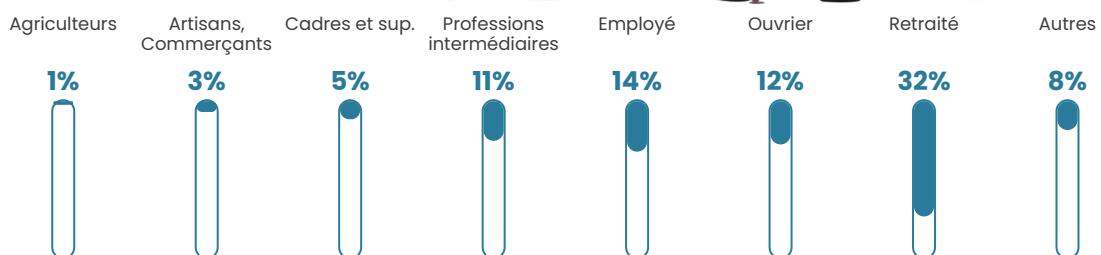

Revenu moyen

24 150 €/an

Evolution du nombre d'habitants

Sources : Institut national de la statistique et des études économiques (insee) selon Les dernières parutions officielles de 2024 portant sur les années 2020, 2021 et 2022.

Tranche d'âge

Activité professionnelle

Niveau de diplôme

Composition des ménages

Profils électoraux

Premier tour

	Emmanuel MACRON	35.18 %
	Marine LE PEN	24.66 %
	Jean-Luc MÉLENCHON	14.49 %
	Éric ZEMMOUR	6.01 %
	Yannick JADOT	5.58 %
	Valérie PÉCRESE	4.16 %
	Jean LASSALLE	3.93 %
	Nicolas DUPONT- AIGNAN	2.67 %
	Fabien ROUSSEL	1.14 %
	Anne HIDALGO	1.06 %
	Philippe POUTOU	0.63 %
	Nathalie ARTHAUD	0.51 %