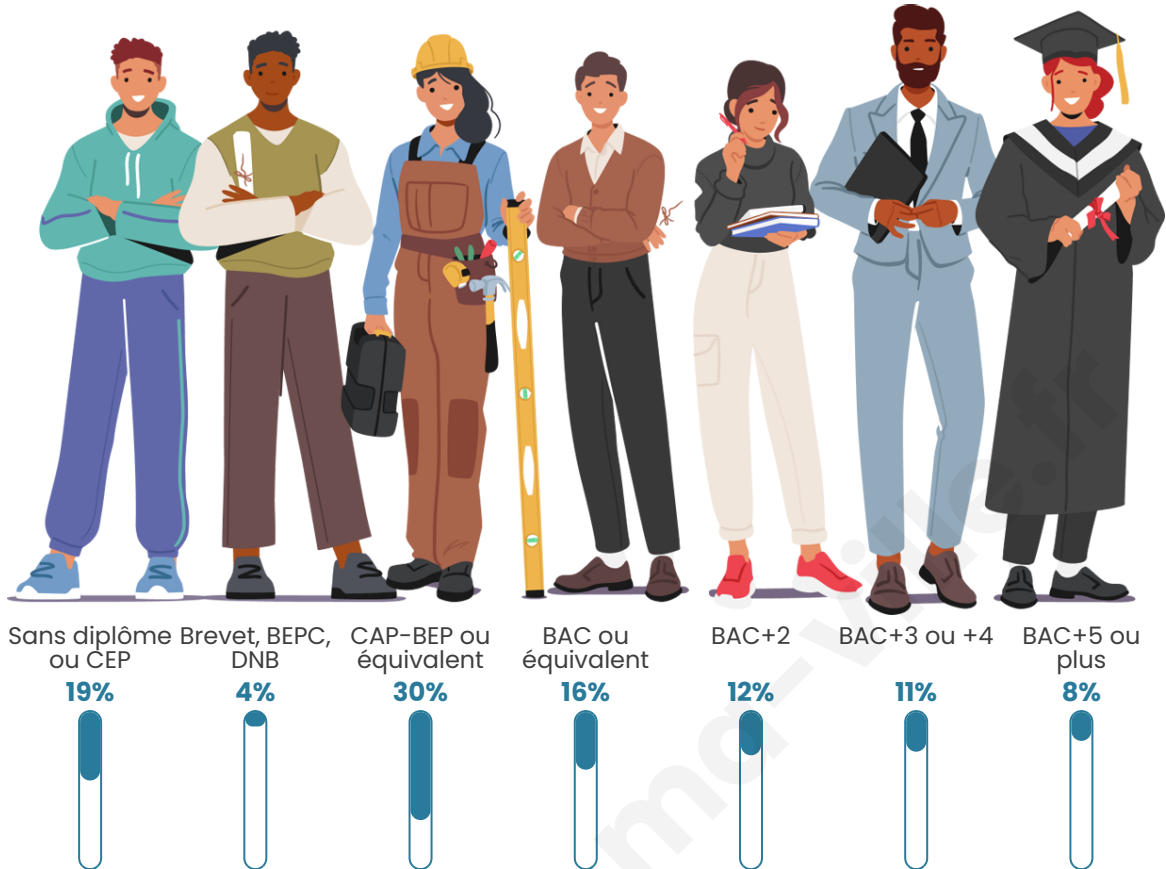

Age moyen

45 ans

Pop active

45.6%

Taux chômage

8.9%

Pop densité

146 h/km²

Tranche d'âge

Activité professionnelle

Niveau de diplôme

Composition des ménages

Profils électoraux

Premier tour

	Emmanuel MACRON	35.18 %
	Marine LE PEN	24.66 %
	Jean-Luc MÉLENCHON	14.49 %
	Éric ZEMMOUR	6.01 %
	Yannick JADOT	5.58 %
	Valérie PÉCRESE	4.16 %
	Jean LASSALLE	3.93 %
	Nicolas DUPONT- AIGNAN	2.67 %
	Fabien ROUSSEL	1.14 %
	Anne HIDALGO	1.06 %
	Philippe POUTOU	0.63 %
	Nathalie ARTHAUD	0.51 %