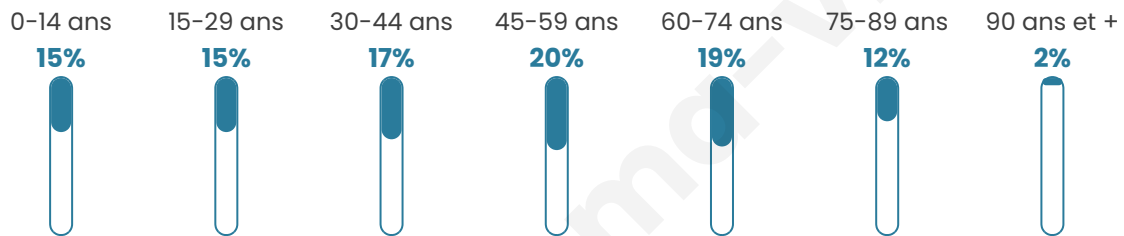

Age moyen

45 ans

Pop active

45.6%

Taux chômage

8.9%

Pop densité

146 h/km²

Revenu moyen

24 150 €/an

Evolution du nombre d'habitants

Sources : Institut national de la statistique et des études économiques (insee) selon Les dernières parutions officielles de 2024 portant sur les années 2020, 2021 et 2022.

Tranche d'âge

Activité professionnelle

Niveau de diplôme

Composition des ménages

Profils électoraux

Premier tour

	Emmanuel MACRON	35.18 %
	Marine LE PEN	24.66 %
	Jean-Luc MÉLENCHON	14.49 %
	Éric ZEMMOUR	6.01 %
	Yannick JADOT	5.58 %
	Valérie PÉCRESE	4.16 %
	Jean LASSALLE	3.93 %
	Nicolas DUPONT- AIGNAN	2.67 %
	Fabien ROUSSEL	1.14 %
	Anne HIDALGO	1.06 %
	Philippe POUTOU	0.63 %
	Nathalie ARTHAUD	0.51 %