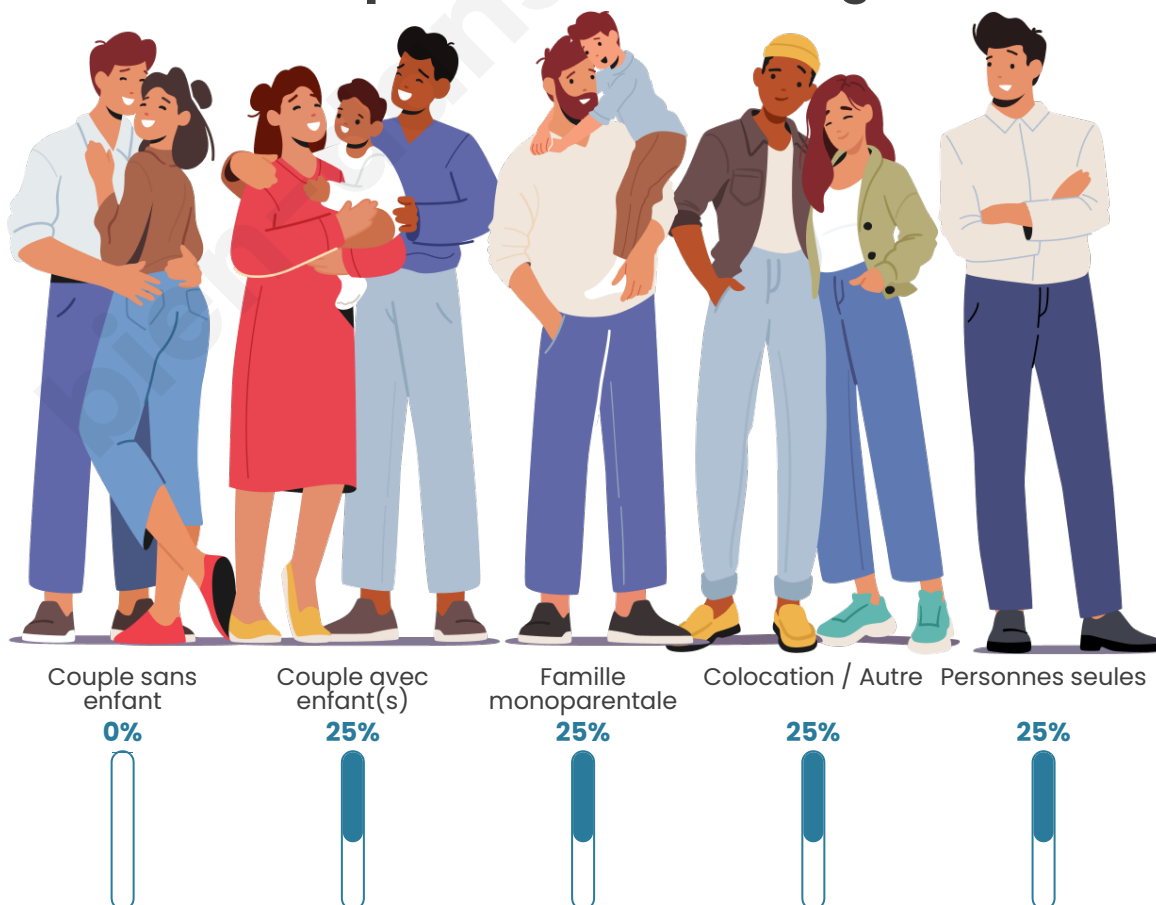

Tranche d'âge

Activité professionnelle

Niveau de diplôme

Composition des ménages

Profils électoraux

Premier tour

	Marine LE PEN	36.36 %
	Emmanuel MACRON	31.82 %
	Jean LASSALLE	9.09 %
	Valérie PÉCRESSE	9.09 %
	Jean-Luc MÉLENCHON	6.82 %
	Nicolas DUPONT-AIGNAN	4.55 %
	Éric ZEMMOUR	2.27 %
	Nathalie ARTHAUD	0.00 %
	Fabien ROUSSEL	0.00 %
	Anne HIDALGO	0.00 %
	Yannick JADOT	0.00 %
	Philippe POUTOU	0.00 %