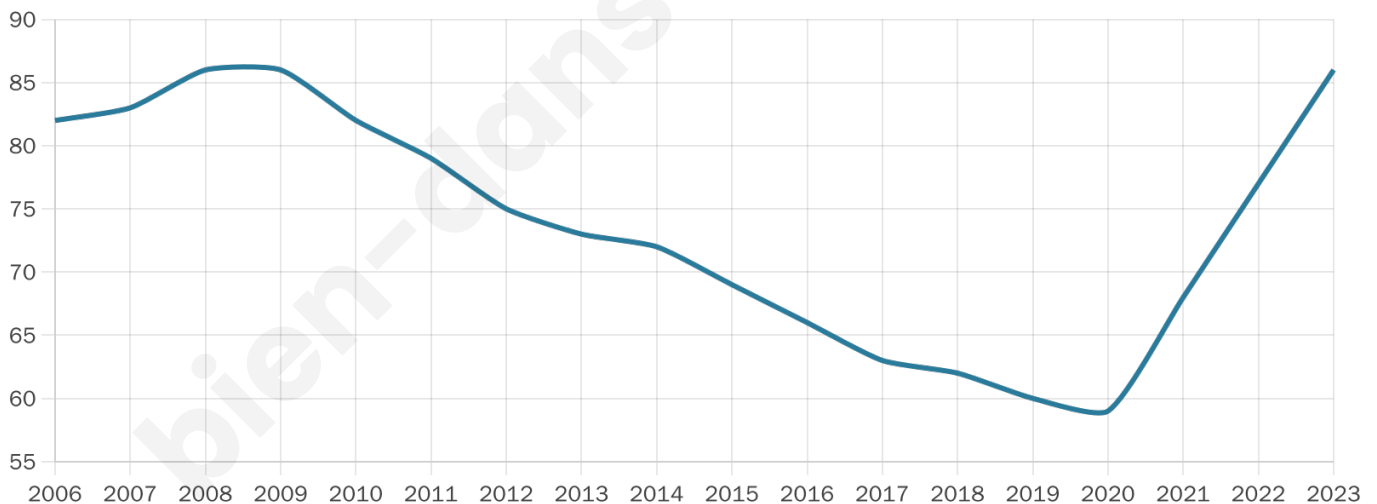

Version web

Ville de Ribeauville

Présenté par

BIEN dans
ma **VILLE** 

Sommaire

Situation géographique	3
Statistiques sur la population	4
Evolution du nombre d'habitants	4
Tranche d'âge	5
0-14 ans	5
15-29 ans	5
30-44 ans	5
45-59 ans	5
60-74 ans	5
75-89 ans	5
90 ans et +	5
Activité professionnelle	5
Agriculteurs	5
Artisans, Commerçants	5
Cadres et sup.	5
Professions intermédiaires	5
Employé	5
Ouvrier	5
Retraité	5
Autres	5
Niveau de diplôme	6
Sans diplôme ou CEP	6
Brevet, BEPC, DNB	6
CAP-BEP ou équivalent	6
BAC ou équivalent	6
BAC+2	6
BAC+3 ou +4	6
BAC+5 ou plus	6
Composition des ménages	6
Couple sans enfant	6
Couple avec enfant(s)	6
Famille monoparentale	6
Colocation / Autre	6
Personnes seules	6
Profils électoraux	7
Premier tour	7
Sécurité	8
Evolution du nombre d'infractions	8
Pour comparer	9
Services à la population	10
Commerce	10
Éducation	10
Villes autour de Ribeauville	12

45 ans

Pop active

32.6%

Taux chômage

0%

Pop densité

29 h/km²

Revenu moyen

NC

Evolution du nombre d'habitants

Sources : Institut national de la statistique et des études économiques (insee) selon Les dernières parutions officielles de 2024 portant sur les années 2020, 2021 et 2022.