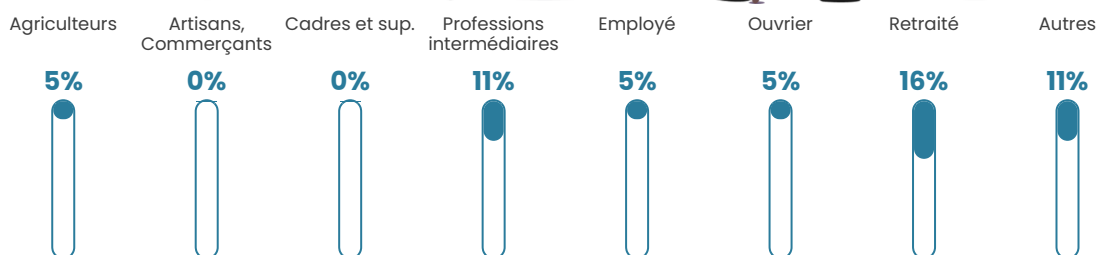

NC

Evolution du nombre d'habitants

Sources : Institut national de la statistique et des études économiques (insee) selon Les dernières parutions officielles de 2024 portant sur les années 2020, 2021 et 2022.

Tranche d'âge

Activité professionnelle

Niveau de diplôme

Composition des ménages

Profils électoraux

Premier tour

	Marine LE PEN	36.36 %
	Emmanuel MACRON	31.82 %
	Jean LASSALLE	9.09 %
	Valérie PÉCRESSE	9.09 %
	Jean-Luc MÉLENCHON	6.82 %
	Nicolas DUPONT-AIGNAN	4.55 %
	Éric ZEMMOUR	2.27 %
	Nathalie ARTHAUD	0.00 %
	Fabien ROUSSEL	0.00 %
	Anne HIDALGO	0.00 %
	Yannick JADOT	0.00 %
	Philippe POUTOU	0.00 %