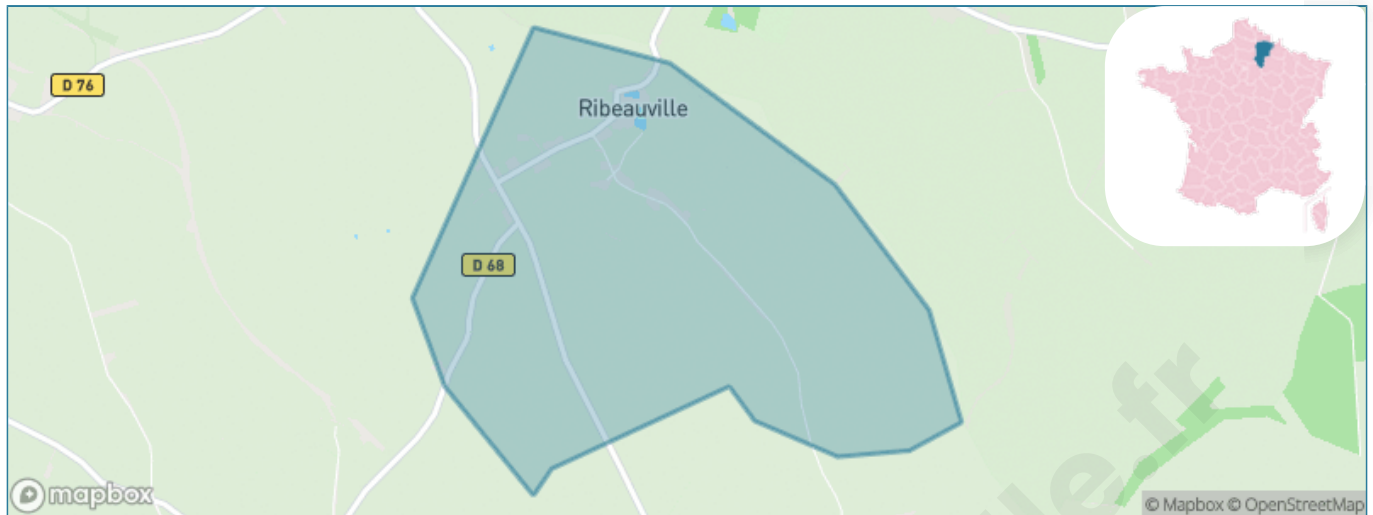

Version web

Ville de Ribeauville

Présenté par

BIEN dans
ma **VILLE** 

Sommaire

Situation géographique	3
Statistiques sur la population	4
Evolution du nombre d'habitants	4
Tranche d'âge	5
0-14 ans	5
15-29 ans	5
30-44 ans	5
45-59 ans	5
60-74 ans	5
75-89 ans	5
90 ans et +	5
Activité professionnelle	5
Agriculteurs	5
Artisans, Commerçants	5
Cadres et sup.	5
Professions intermédiaires	5
Employé	5
Ouvrier	5
Retraité	5
Autres	5
Niveau de diplôme	6
Sans diplôme ou CEP	6
Brevet, BEPC, DNB	6
CAP-BEP ou équivalent	6
BAC ou équivalent	6
BAC+2	6
BAC+3 ou +4	6
BAC+5 ou plus	6
Composition des ménages	6
Couple sans enfant	6
Couple avec enfant(s)	6
Famille monoparentale	6
Colocation / Autre	6
Personnes seules	6
Profils électoraux	7
Premier tour	7
Sécurité	8
Evolution du nombre d'infractions	8
Pour comparer	9
Services à la population	10
Commerce	10
Éducation	10
Villes autour de Ribeauville	12

Situation géographique

i Informations clés

- **Région** : Hauts-de-France
- **Département** : Aisne
- **Code postal** : 02110
- **Superficie** : 3 km²

Statistiques sur la population

Nombre d'habitants

86

Age moyen