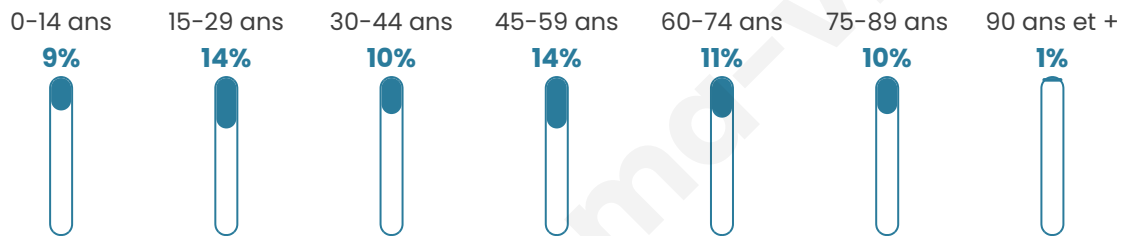

Version web

Ville de Ribeauville

Présenté par

BIEN dans
ma **VILLE** 

Sommaire

Situation géographique	3
Statistiques sur la population	4
Evolution du nombre d'habitants	4
Tranche d'âge	5
0-14 ans	5
15-29 ans	5
30-44 ans	5
45-59 ans	5
60-74 ans	5
75-89 ans	5
90 ans et +	5
Activité professionnelle	5
Agriculteurs	5
Artisans, Commerçants	5
Cadres et sup.	5
Professions intermédiaires	5
Employé	5
Ouvrier	5
Retraité	5
Autres	5
Niveau de diplôme	6
Sans diplôme ou CEP	6
Brevet, BEPC, DNB	6
CAP-BEP ou équivalent	6
BAC ou équivalent	6
BAC+2	6
BAC+3 ou +4	6
BAC+5 ou plus	6
Composition des ménages	6
Couple sans enfant	6
Couple avec enfant(s)	6
Famille monoparentale	6
Colocation / Autre	6
Personnes seules	6
Profils électoraux	7
Premier tour	7
Sécurité	8
Evolution du nombre d'infractions	8
Pour comparer	9
Services à la population	10
Commerce	10
Éducation	10
Villes autour de Ribeauville	12

Situation géographique

i Informations clés

- **Région** : Hauts-de-France
- **Département** : Aisne
- **Code postal** : 02110
- **Superficie** : 3 km²

Statistiques sur la population

Nombre d'habitants

86

Age moyen

45 ans

Pop active

32.6%

Taux chômage

0%

Pop densité

29 h/km²

Revenu moyen

Tranche d'âge

Activité professionnelle

Niveau de diplôme

Composition des ménages

Profils électoraux

Premier tour

	Marine LE PEN	36.36 %
	Emmanuel MACRON	31.82 %
	Jean LASSALLE	9.09 %
	Valérie PÉCRESSE	9.09 %
	Jean-Luc MÉLENCHON	6.82 %
	Nicolas DUPONT-AIGNAN	4.55 %
	Éric ZEMMOUR	2.27 %
	Nathalie ARTHAUD	0.00 %
	Fabien ROUSSEL	0.00 %
	Anne HIDALGO	0.00 %
	Yannick JADOT	0.00 %
	Philippe POUTOU	0.00 %