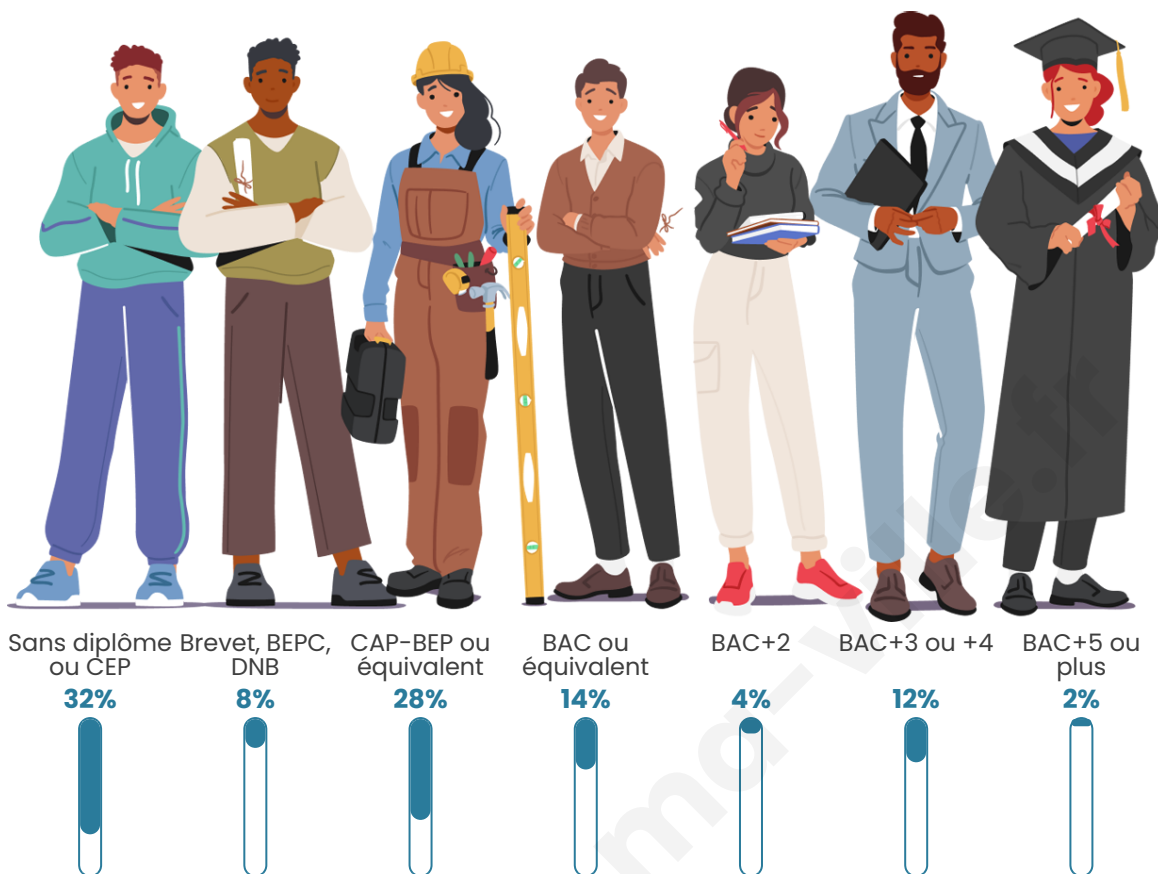

45 ans

Pop active

32.6%

Taux chômage

0%

Pop densité

29 h/km²

Revenu moyen

Tranche d'âge

Activité professionnelle

Niveau de diplôme

Composition des ménages

Profils électoraux

Premier tour

	Marine LE PEN	36.36 %
	Emmanuel MACRON	31.82 %
	Jean LASSALLE	9.09 %
	Valérie PÉCRESSE	9.09 %
	Jean-Luc MÉLENCHON	6.82 %
	Nicolas DUPONT-AIGNAN	4.55 %
	Éric ZEMMOUR	2.27 %
	Nathalie ARTHAUD	0.00 %
	Fabien ROUSSEL	0.00 %
	Anne HIDALGO	0.00 %
	Yannick JADOT	0.00 %
	Philippe POUTOU	0.00 %