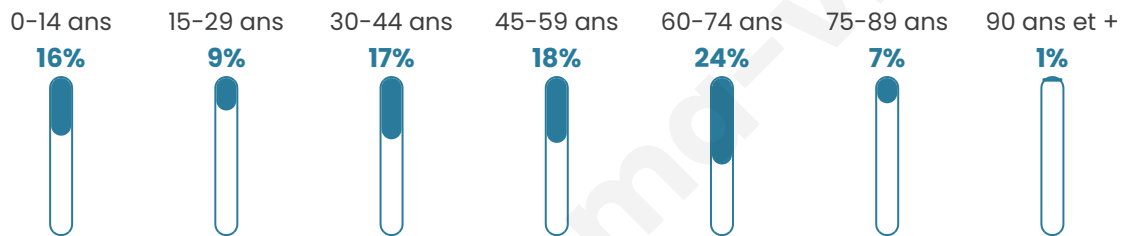

344

Age moyen

45 ans

Pop active

44.8%

Taux chômage

11.2%

Pop densité

31 h/km²

Revenu moyen

22 430 €/an

Evolution du nombre d'habitants

Sources : Institut national de la statistique et des études économiques (insee) selon Les dernières parutions officielles de 2024 portant sur les années 2020, 2021 et 2022.

Tranche d'âge

Activité professionnelle

Niveau de diplôme

Composition des ménages

Profils électoraux

Premier tour

	Marine LE PEN	31.00 %
	Emmanuel MACRON	21.50 %
	Jean-Luc MÉLENCHON	13.00 %
	Jean LASSALLE	11.00 %
	Éric ZEMMOUR	7.00 %
	Valérie PÉCRESSÉ	7.00 %
	Nicolas DUPONT-AIGNAN	3.50 %
	Fabien ROUSSEL	2.00 %
	Philippe POUTOU	2.00 %
	Yannick JADOT	1.50 %
	Anne HIDALGO	0.50 %
	Nathalie ARTHAUD	0.00 %

267 inscrits

Participation : 77.15%

Votes blancs : 0.00%

Votes nuls : 2.91%

Second tour

	Emmanuel MACRON	41,99 %
	Marine LE PEN	58,01 %

267 inscrits

Participation : 75.28%