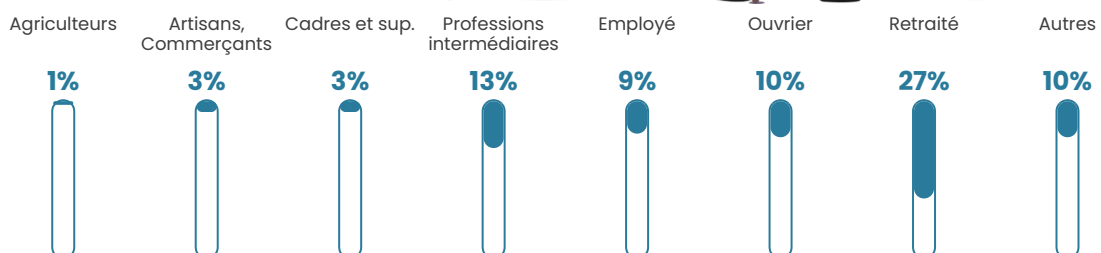

31 h/km²

Revenu moyen

22 430 €/an

Evolution du nombre d'habitants

Sources : Institut national de la statistique et des études économiques (insee) selon Les dernières parutions officielles de 2024 portant sur les années 2020, 2021 et 2022.

Tranche d'âge

Activité professionnelle

Niveau de diplôme

Composition des ménages

Profils électoraux

Premier tour

	Marine LE PEN	31.00 %
	Emmanuel MACRON	21.50 %
	Jean-Luc MÉLENCHON	13.00 %
	Jean LASSALLE	11.00 %
	Éric ZEMMOUR	7.00 %
	Valérie PÉCRESSÉ	7.00 %
	Nicolas DUPONT-AIGNAN	3.50 %
	Fabien ROUSSEL	2.00 %
	Philippe POUTOU	2.00 %
	Yannick JADOT	1.50 %
	Anne HIDALGO	0.50 %
	Nathalie ARTHAUD	0.00 %