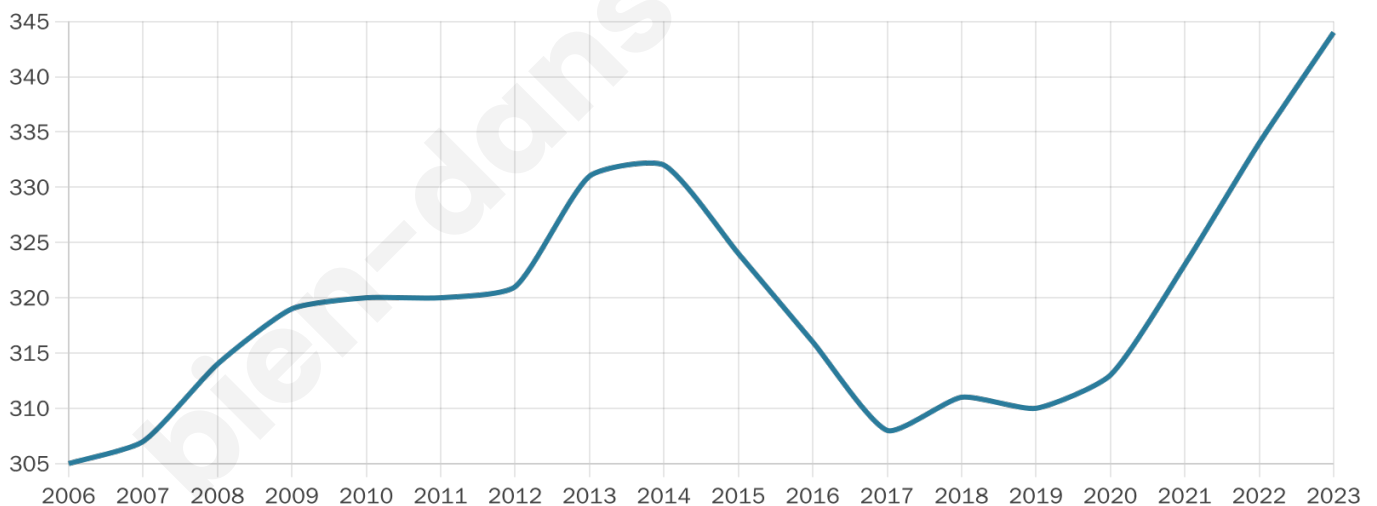

344

Age moyen

45 ans

Pop active

44.8%

Taux chômage

11.2%

Pop densité

31 h/km²

Revenu moyen

22 430 €/an

Evolution du nombre d'habitants

Sources : Institut national de la statistique et des études économiques (insee) selon Les dernières parutions officielles de 2024 portant sur les années 2020, 2021 et 2022.