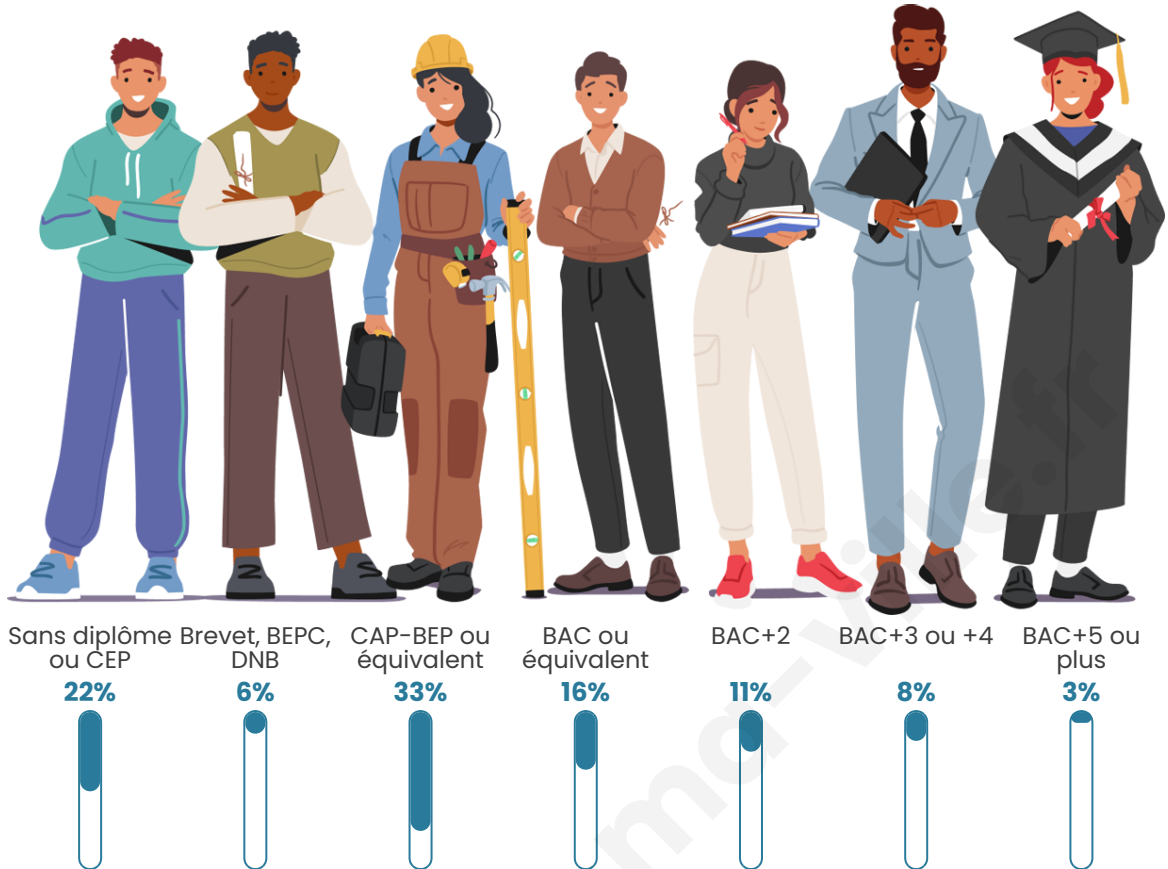

344

Age moyen

45 ans

Pop active

44.8%

Taux chômage

11.2%

Pop densité

Tranche d'âge

Activité professionnelle

Niveau de diplôme

Composition des ménages

Profils électoraux

Premier tour

	Marine LE PEN	31.00 %
	Emmanuel MACRON	21.50 %
	Jean-Luc MÉLENCHON	13.00 %
	Jean LASSALLE	11.00 %
	Éric ZEMMOUR	7.00 %
	Valérie PÉCRESSÉ	7.00 %
	Nicolas DUPONT-AIGNAN	3.50 %
	Fabien ROUSSEL	2.00 %
	Philippe POUTOU	2.00 %
	Yannick JADOT	1.50 %
	Anne HIDALGO	0.50 %
	Nathalie ARTHAUD	0.00 %